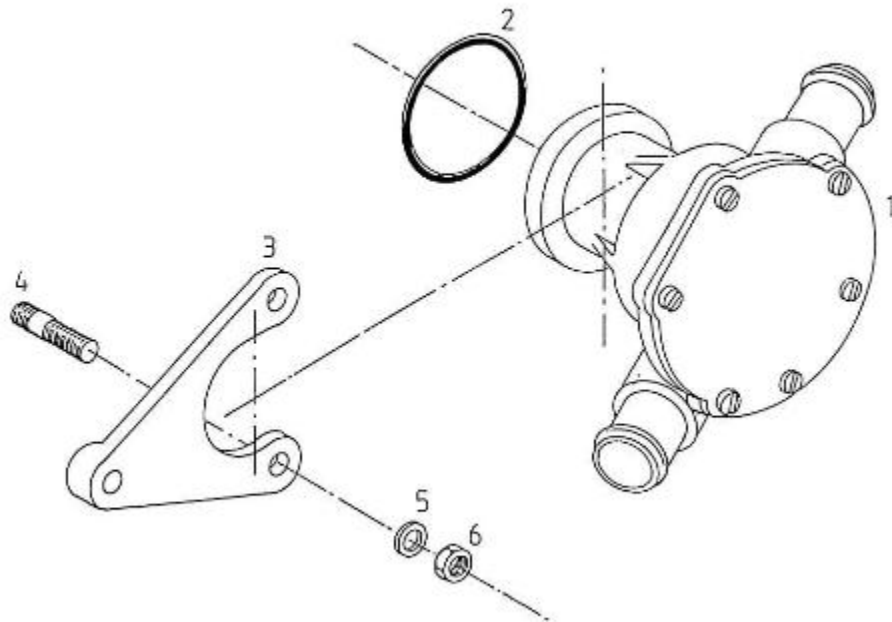

Modèle : MOTEUR 2.40HE NOUVELLE VERSION

Sous-groupe : POMPE EAU DE MER/OBTURATION KC

Code article	Repère	Désignation article	Quantité
970300495	1	POMPE A EAU CIRCULATION	1
970307808	1	POMPE A EAU DE MER	1
970434051	2	EMBOU LAITON M:3/8 D:16 CA	2
970494025	2	JOINT TORIQUE	1
970434055	3	COUDE LAITON MF 3/8 90 DEG.	1
970154026	4	GOUJON M6X20 ACIER ZINGUE	3
970491004	4	RONDELLE DE RESSORT DE SOUPEPE	2
970494025	5	JOINT TORIQUE	1
970609602	5	RONDELLE ONDULEE D:6 RESSORT	3
970635460	6	ECROU HEX M6 AC ZI 934 CL8	3
970300057	7	GOUJON M8X20 J12 ACIER CL:8	2
970119138	8	RONDELLE GROWER D8	2
970027322	9	ECROU HEX M 8 AC ZI 934 CL8	2
970604615	10	VIS CHC 6X20 AC ZI 912 8.8	3
970154025	11	JOINT TORIQUE	1
970609602	12	RONDELLE ONDULEE D:6 RESSORT	3