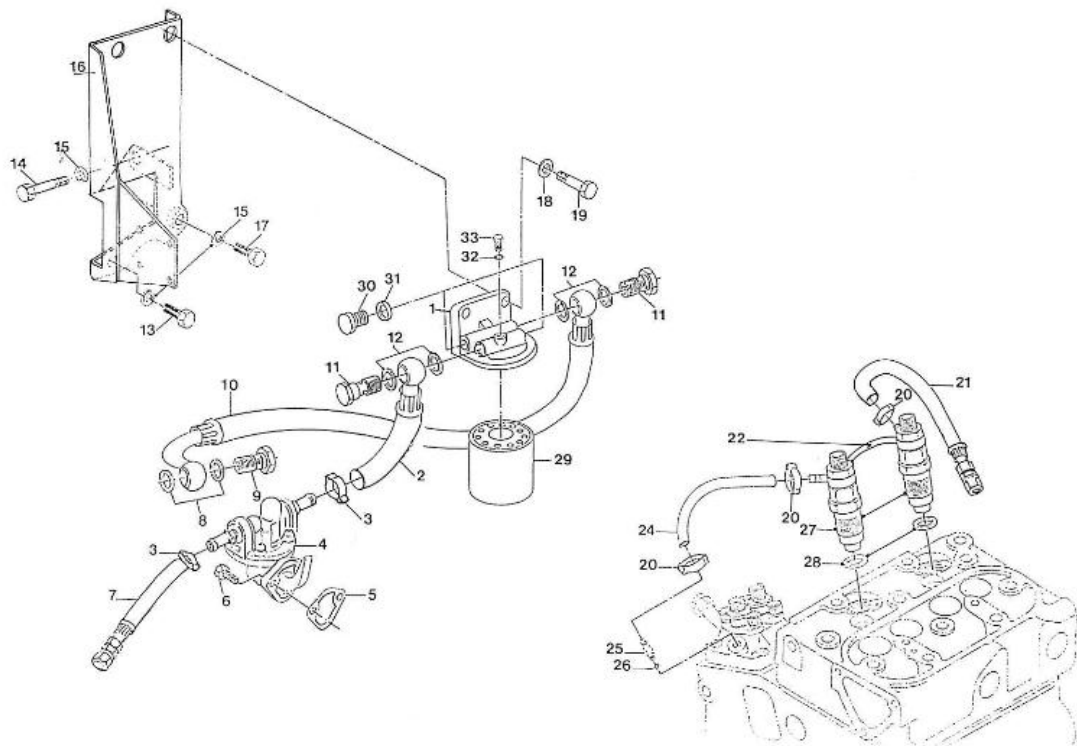

Modèle : MOTEUR 2.40HE NOUVELLE VERSION

Sous-groupe : FILTRE CARBURANT

Code article	Repère	Désignation article	Quantité
970302494	1	SUPPORT FILTRE G.O. H/HE	1
970300298	2	ENS.FLEXIBLE G.O. L= 0.510	1
970439306	3	COLLIER SERRAGE 8 X 16 - 9	2
970142501	4	POMPE ALIMENTATION	1
970142512	5	JOINT	1
970491117	6	VIS KUBOTA	2
970302330	7	ENS.FLEXIBLE ARRIVEE GO.L0.25M	1
970300430	8	JOINT CUIVRE 10	2
970300717	9	VIS CREUSE 10 X 1.25	1
970300295	10	ENS.FLEXIBLE G.O. LG. 0.250	1
970432515	11	VIS CREUSE 14X P150 - ZI-	2
970300306	12	JOINT CUIVRE DE 14 EP2	4
970497323	13	VIS TH 6X80 CL 8.8 ZI FP	1
970024005	14	VIS CHC INOX A2 912 6X20	1
970119149	15	RONDELLE GROWER M 6 AC ZI 127	3
970304165	16	SUPPORT FILTRE G.O. 2.40HE	1
970302213	17	VIS TH 6X70 931 8.8 FP	1
970119135	18	RONDELLE PLATE M 10 CHANF.AC.Z	2
970635508	19	VIS TH 10X25 AC ZI 933 8.8 FT	2
970310171	20	COLLIER SERRAGE 7 X 11 - 5	3
970300293	21	ENS.FLEXIBLE RETOUR GO L G035M	1
970304146	22	TUYAU	1
970302167	24	ENS.DURITE RETOUR G.O. D.3	1
970142104	25	VIS KTE	1
970150403	26	JOINT	1
970142108	27	PORTE INJECTEUR	2
970142109	28	JOINT DE PORTE INJECTEUR	2
970622350	29	FILTRE G.O	1
970875506	30	BOUCHON LAITON 14X150	1
970300306	31	JOINT CUIVRE DE 14 EP2	1
970300288	32	JOINT CUIVRE 8	1
970832061	33	VIS TH 8X10 AC ZI 933 8.8 FT	1