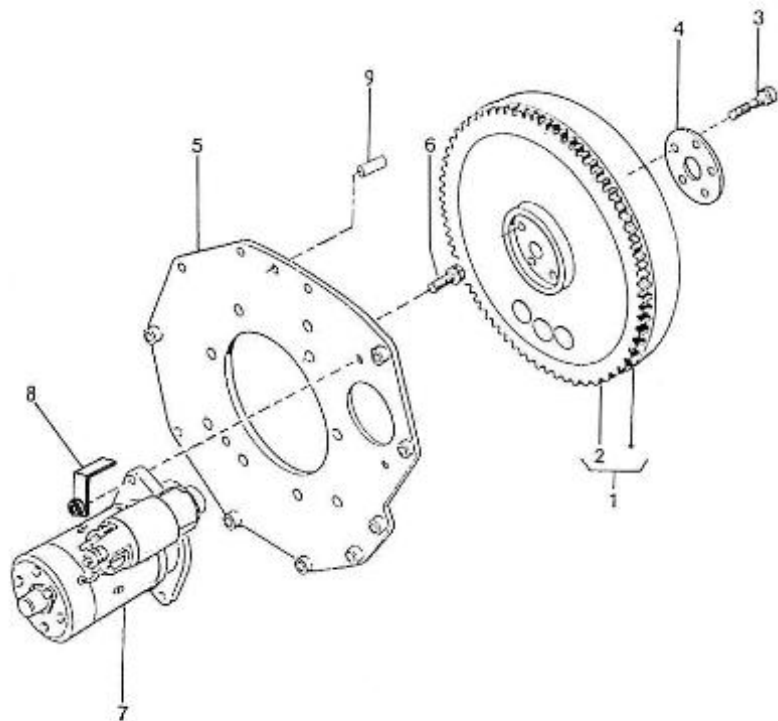

Modèle : MOTEUR 2.40HE NOUVELLE VERSION

Sous-groupe : VOLANT MOTEUR

Code article	Repère	Désignation article	Quantité
970307013	1	VOLANT KTE.3.75	1
970141703	2	COURONNE	1
970307575	3	VIS DE VOLANT 2.50 HE	5
970141707	5	PLAQUE EXTREMITE AR	1
970490919	6	VIS	10
970147303	7	DEMARREUR	1
970302639	8	ECROU DE DEMARREUR M8	1
970490111	9	PION	1