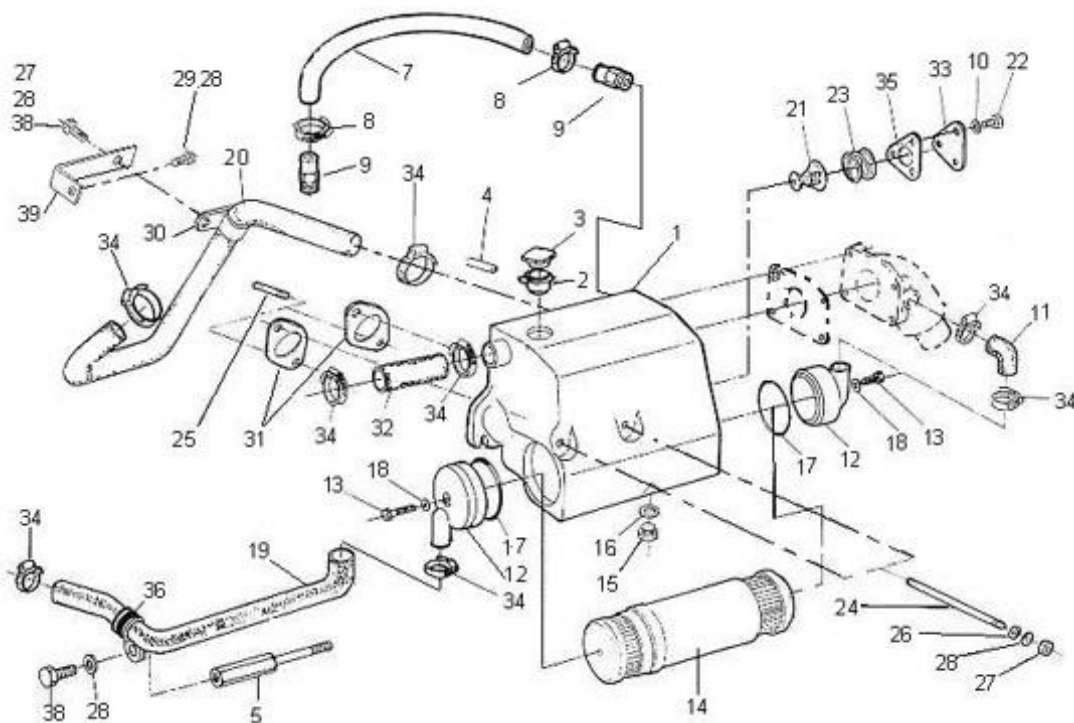

Modèle : MOTEUR 2.40HE NOUVELLE VERSION

Sous-groupe : ECHANGEUR TEMPERATURE

Code article	Repère	Désignation article	Quantité
970300834	2	EMBASE REMPLISSAGE A TROP PLEI	1
970604614	3	BOUCHON ECHANGEUR AVEC JOINT	1
970300077	4	DURITE TROP PLEIN KTE	1
970307899	5	ENTRETOISE SUPPORT COLLIER 240	1
970307807	7	DURITE DEGAZAGE 2.40/2.50 HE	1
970439306	8	COLLIER SERRAGE 8 X 16 - 9	2
970307806	9	RACCORD 1/8 POUR TUYAU D8	2
970119139	10	RONDELLE ONDULEE D8 RESSORT	1
970307018	11	DURITE ECHANGEUR A COUDE ECHAP	1
970307716	12	CALOTTE REF 2.50/3.75	2
970301263	13	VIS M 8 X 45 -A2-	2
970310150	14	FAISCEAU ECHANGEUR 2.50 HE	1
970875506	15	BOUCHON LAITON 14X150	1
970300306	16	JOINT CUIVRE DE 14 EP2	1
KSAV03	17	KIT SAV JOINT TORIQUE- R. INOX	1
970300288	18	JOINT CUIVRE 8	2
970307810	19	DURITE DE POMPE A EAU DE MER	1
970307138	20	DURITE DE POMPE A EAU	1
970307282	21	THERMOSTAT INOX 72 DEG.	1
970639903	22	VIS TH 8 X 16 FT CL8.8 ZINGUEE	3
970307014	23	RESSORT DE THERMOSTAT 2.40HE	1
970307131	24	GOIJON M6X140 2.40HE NM.	2
970154026	25	GOIJON M6X20 ACIER ZINGUE	2
970635459	26	RONDELLE PLATE D 6	4
970635460	27	ECROU HEX M6 AC ZI 934 CL8	5
39780	28	RONDELLE EVENTAIL M6 INT.AC ZI	7
970609601	29	VIS TH 6X12	1
970304072	30	COLLIER RSGU DE 35 TROU DE 6	1
970144512	31	JOINT ECHAPPEMENT	2
970300065	32	DURITE D:25X33 L:110 CAOUTCHOU	1
970307023	33	COUVERCLE THERMOSTAT 2.40HE NM	1
970604526	34	COLLIER SERRAGE 20 X 32 -12	8
970307152	35	JOINT DE COUVERCLE DE THERMOST	1
970304071	36	COLLIER RSGU DE 27	1