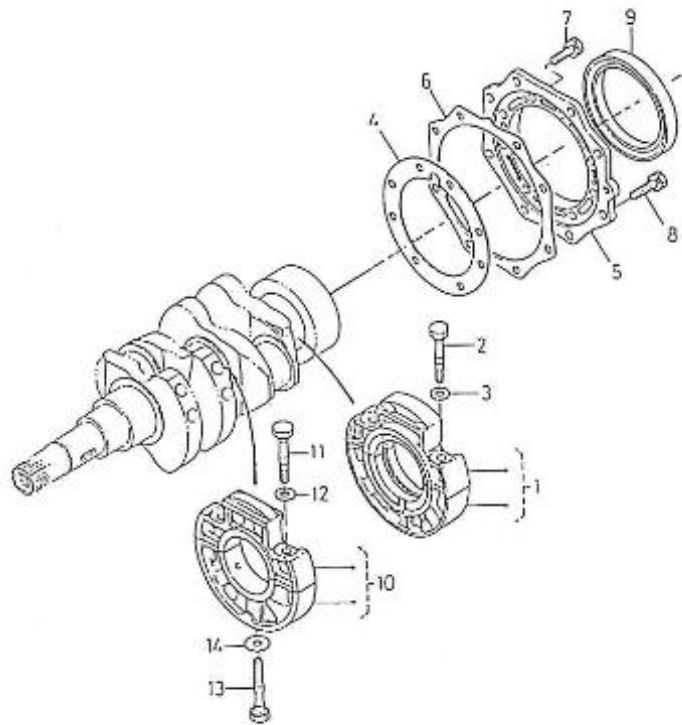

Modèle : MOTEUR 2.40HE NOUVELLE VERSION

Sous-groupe : VILEBREQUIN-PALIER

Code article	Repère	Désignation article	Quantité
970141532	1	DEMI PALIER VILEBREQUIN 2.40	1
970141533	2	BOULON	2
970141534	3	RONDELLE	2
970141506	4	JOINT 2.40	1
970141535	5	COUVERCLE 2.40	1
970141508	6	JOINT 2.40 HE	1
970491536	7	VIS M 6X20 P.O KUBOTA	8
970141537	8	VIS	8
970141529	9	JOINT A LEVRES	1
970141533	11	BOULON	2
970141534	12	RONDELLE	2
970141539	13	BOULON DE CARTER	1
970141540	14	RONDELLE	1