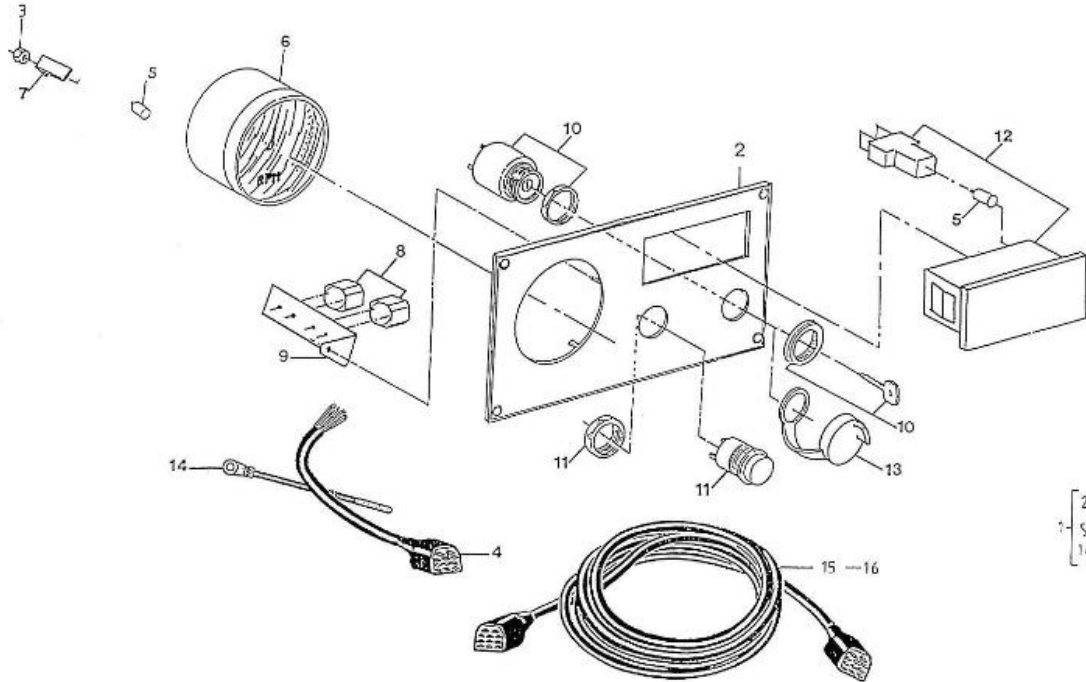

Sous-groupe : TABLEAUX DE BORD

Code article	Repère	Désignation article	Quantité
970302214	2	PLATINE TABLEAU DE BORD 1 INST	1
970301191	3	ECROU HEX M 4 INOX A2 934	4
970302662	4	CABLAGE TABLEAU 1 INSTRUMENT	1
970856011	5	AMPOULE 12V-2W ORBITEC CULOTW2	5
970300920	7	CROCHET POUR TABLEAU BORD	4
970302684	8	BUZZER 12/24 V	2
970302667	10	CONTACTEUR A CLE TABLEAUX KTE	1
970300967	11	BOUTON STOP	1
970856005	12	BLOC VOYANT	1
970304021	13	CHAPEAU PROTECTEUR DE CONTACTE	1
970304019	14	COLLIER ATTACHE CABLE 4,8X280	1
970302666	15	RALLONGE 11 POS 8M	1
970302665	16	RALLONGE 11 POS 4M	1