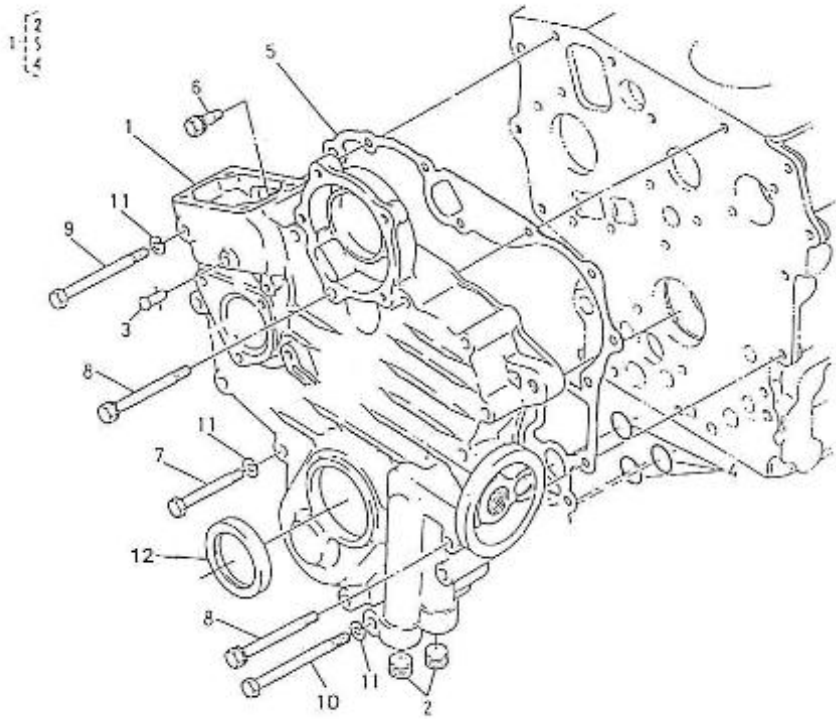

CATALOGUE PIECE DE RECHANGE

(version du 23-03-2020)

MOTEUR 2.40HE NOUVELLE VERSION

Modèle : MOTEUR 2.40HE NOUVELLE VERSION

Sous-groupe : BLOC MOTEUR

Code article	Repère	Désignation article	Quantité
970140102	2	BOUCHON	3
970140103	3	BOUCHON	3
970140104	4	BOUCHON CYLINDRIQUE	2
970490107	5	BOUCHON CHC	4
970490108	6	BOUCHON	3
970490109	7	BOUCHON	1
970140109	9	GOUPILLE CYLINDRIQUE	2
970490111	10	PION	2
970490112	11	PION	1
970490113	12	PION	2
970140113	13	BOUCHON	1
970490116	14	JOINT TORIQUE	2
970307178	15	ROBINET LAITON	1
970143114	16	POMPE A HUILE	1
970143115	17	JOINT DE POMPE A HUILE	1
970143116	18	BOULON	3
970143117	19	PIGNON ENTRAINEMENT POMPE A HU	1
970143118	20	CLAVETTE PLATE	1
970493119	21	ECROU M 10	1
970493120	22	RONDELLE FREIN	1
970851700	23	MANO CONTACT	1
970140108	24	PIED DE CENTRAGE	2
970140140	26	JAUGE HUILE 2.40 HE	1
970307267	27	COUDE LAITON MF 1/4 BSPC	1

Modèle : MOTEUR 2.40HE NOUVELLE VERSION

Sous-groupe : COUVRE CULASSE

Code article	Repère	Désignation article	Quantité
970140308	1	RACCORD	1
970140303	2	GRILLE DE FILTRE	1
970140302	3	GRILLE DE FILTRE 2	1
970302769	4	FILTRE	1
970140306	5	DEFLECTEUR	1
970490307	6	VIS	2
970307471	7	CACHE CULBUTEUR	1
970140502	8	JOINT CACHE CULBUTEURS 2.40	1
970140504	9	ECROU BORGNE COUVRE CULASSE	2
970150403	10	JOINT	2
970490510	11	BOUCHON DE REMPLISSAGE	1
970490511	12	JOINT TORIQUE	1

Modèle : MOTEUR 2.40HE NOUVELLE VERSION

Sous-groupe : CARTER DE DISTRIBUTION

Code article	Repère	Désignation article	Quantité
970140201	1	CARTER 2.40	1
970140202	2	BOUCHON	2
970140204	3	AXE DE RESSORT 2.40	1
970490203	4	JOINT TORIQUE	3
970140205	5	JOINT DE CARTER DE DISTRIBUTIO	1
970490119	6	VIS M 6X18	1
970300276	7	VIS TH 6X50 AC ZI 931 8.8 FP	10
970140208	8	VIS KTE	3
970490209	9	VIS	1
970119149	11	RONDELLE GROWER M 6 AC ZI 127	12
970307623	12	JOINT RACLEUR 2.50 HE	1