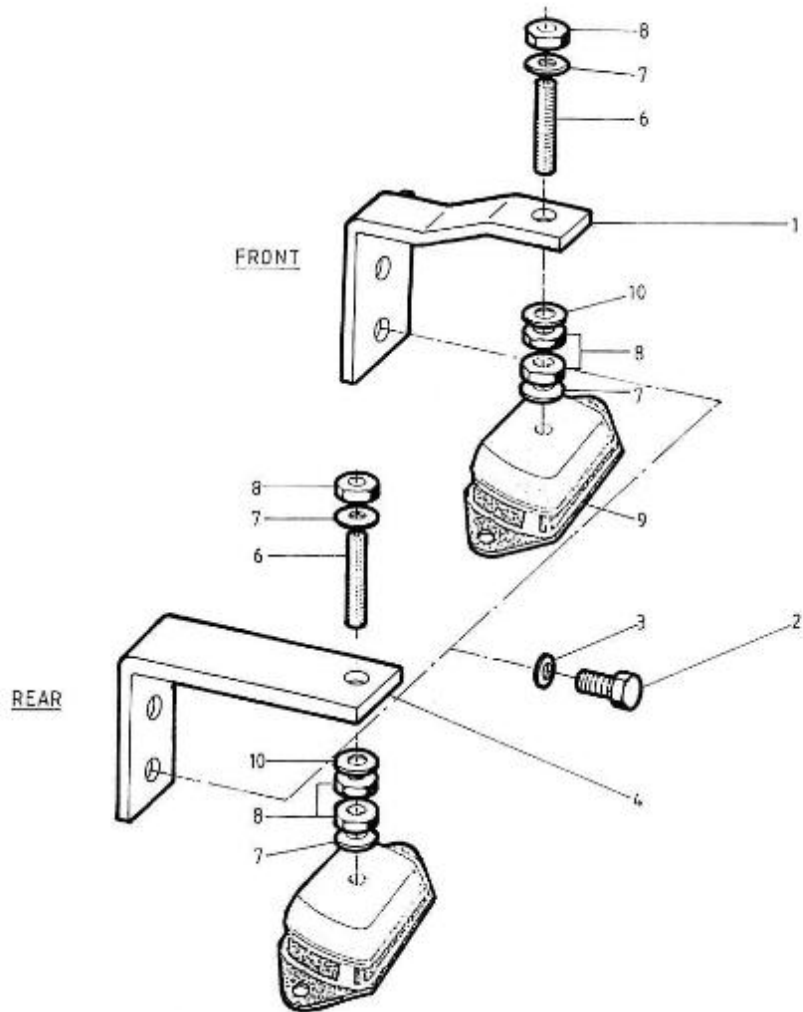

Modèle : MOTEUR 2.40HE NOUVELLE VERSION

Sous-groupe : PIEDS ET SUSPENSIONS

Code article	Repère	Désignation article	Quantité
970307026	1	PIED MOTEUR AV. 2.40HE N.M	2
970499051	2	VIS TH 10X1.25X30 AC BR 961	8
970119136	3	RONDELLE GROWER M 10 AC ZI 127	8
970307032	4	SUPPORT MOTEUR AR. 2.40HE NM.	2
48190020	5	PLOT SMALL 40SH M12	4
970300051	6	GOUJON SUSPENSION M12 X 80	1
970409154	7	RONDELLE GROWER M 12 AC ZI 127	2
970607318	8	ECROU HEX M 12 AC ZI 934 CL8	3
48190020	9	PLOT SMALL 40SH M12	1
970409153	10	RONDELLE PLATE M 12 CHANF.AC.Z	1