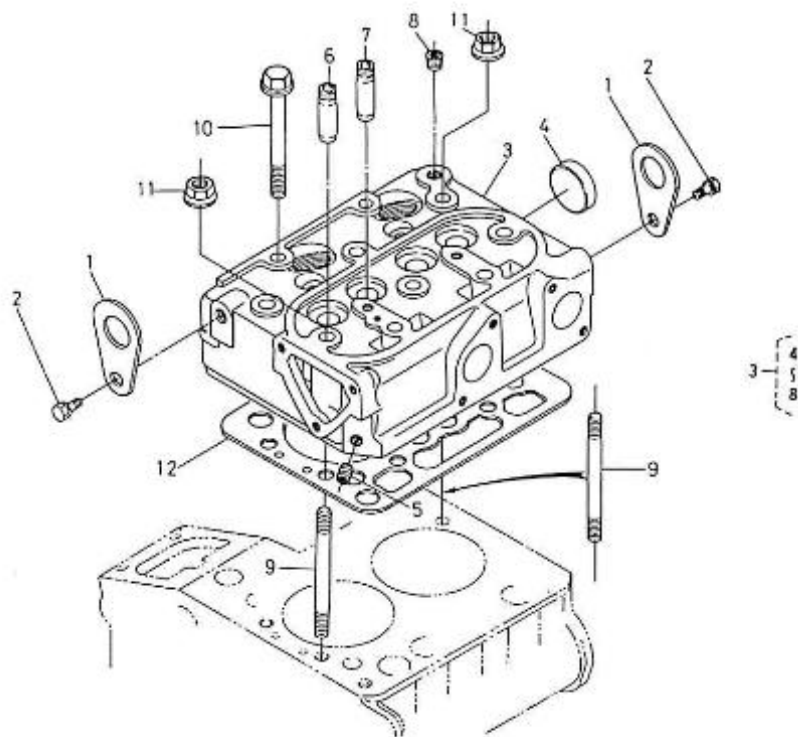

CATALOGUE PIECE DE RECHANGE

(version du 23-03-2020)

MOTEUR 2.40HE NOUVELLE VERSION

Modèle : MOTEUR 2.40HE NOUVELLE VERSION

Sous-groupe : BLOC MOTEUR

Code article	Repère	Désignation article	Quantité
970140102	2	BOUCHON	3
970140103	3	BOUCHON	3
970140104	4	BOUCHON CYLINDRIQUE	2
970490107	5	BOUCHON CHC	4
970490108	6	BOUCHON	3
970490109	7	BOUCHON	1
970140109	9	GOUPILLE CYLINDRIQUE	2
970490111	10	PION	2
970490112	11	PION	1
970490113	12	PION	2
970140113	13	BOUCHON	1
970490116	14	JOINT TORIQUE	2
970307178	15	ROBINET LAITON	1
970143114	16	POMPE A HUILE	1
970143115	17	JOINT DE POMPE A HUILE	1
970143116	18	BOULON	3
970143117	19	PIGNON ENTRAINEMENT POMPE A HU	1
970143118	20	CLAVETTE PLATE	1
970493119	21	ECROU M 10	1
970493120	22	RONDELLE FREIN	1
970851700	23	MANO CONTACT	1
970140108	24	PIED DE CENTRAGE	2
970140140	26	JAUGE HUILE 2.40 HE	1
970307267	27	COUDE LAITON MF 1/4 BSPC	1

Modèle : MOTEUR 2.40HE NOUVELLE VERSION

Sous-groupe : CARTER DE DISTRIBUTION

Code article	Repère	Désignation article	Quantité
970140201	1	CARTER 2.40	1
970140202	2	BOUCHON	2
970140204	3	AXE DE RESSORT 2.40	1
970490203	4	JOINT TORIQUE	3
970140205	5	JOINT DE CARTER DE DISTRIBUTIO	1
970490119	6	VIS M 6X18	1
970300276	7	VIS TH 6X50 AC ZI 931 8.8 FP	10
970140208	8	VIS KTE	3
970490209	9	VIS	1
970119149	11	RONDELLE GROWER M 6 AC ZI 127	12
970307623	12	JOINT RACLEUR 2.50 HE	1

Modèle : MOTEUR 2.40HE NOUVELLE VERSION

Sous-groupe : CULASSE

Code article	Repère	Désignation article	Quantité
970140901	1	ANNEAU LEVAGE KTE	2
970313311	2	VIS	2
970140905	3	CULASSE 2.40	1
970140904	4	BOUCHON	1
970490107	5	BOUCHON CHC	1
970140922	6	GUIDE SOUPE ADMISSION 2.40/	2
970140923	7	GUIDE SOUPE 2.40/2.50	2
970140908	8	BOUCHON M8X100 KTE	1
970140912	10	BOULON FIXATION CULASSE 2.40/2	8
970140914	11	ECROU	2
970140916	12	JOINT DE CULASSE 2.40 HE	1