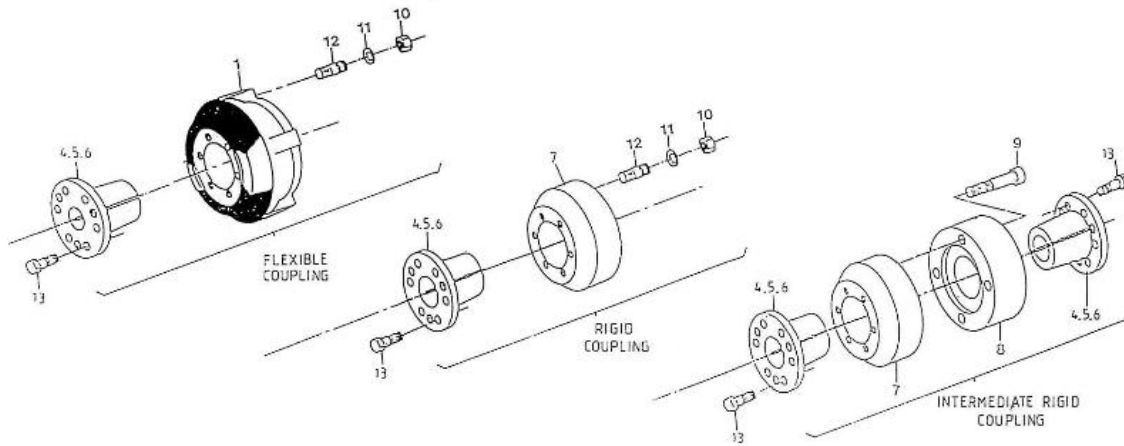

Modèle : MOTEUR 2.40HE NOUVELLE VERSION

Sous-groupe : TOURTEAU

4 MAX. TORQUE 18 Kgm, 2,5HP/100 RPM

Code article	Repère	Désignation article	Quantité
970300733	1	ACCOUPLLEMENT SOUPLE D. Ext. 12	1
970301226	4	CONE ACCOUPLEMENT 4 22	1
970301104	5	TOURTEAU CONIQUE 4 D 25	1
970301105	6	TOURTEAU CONIQUE 4 D 30	1
970301221	8	ACCOUPLLEMENT RIGIDE	1
970609157	9	VIS M 10 X 55	4
970119143	10	ECROU HEX M 10 AC ZI 934 CL8	4
970119136	11	RONDELLE GROWER M 10 AC ZI 127	4
970621020	12	GOUJON M10X22	4
970409603	13	VIS TH 8X25 DIN933 AC ZI 8.8	6