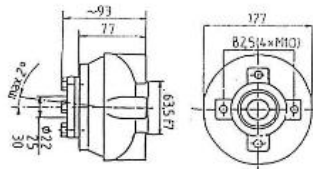

Modèle : MOTEUR 2.40HE NOUVELLE VERSION

Sous-groupe : TOURTEAU

4 MAX. TORQUE 18 Kgm, 2,5HP/100 RPM

Code article	Repère	Désignation article	Quantité
970300733	1	ACCOUPLLEMENT SOUPLE D. Ext. 12	1
970301226	4	CONE ACCOUPLEMENT 4 22	1
970301104	5	TOURTEAU CONIQUE 4 D 25	1
970301105	6	TOURTEAU CONIQUE 4 D 30	1
970301221	8	ACCOUPLLEMENT RIGIDE	1
970609157	9	VIS M 10 X 55	4
970119143	10	ECROU HEX M 10 AC ZI 934 CL8	4
970119136	11	RONDELLE GROWER M 10 AC ZI 127	4
970621020	12	GOUJON M10X22	4
970409603	13	VIS TH 8X25 DIN933 AC ZI 8.8	6