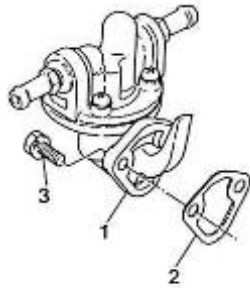

Modèle : MOTEUR 2.40HE NOUVELLE VERSION

Sous-groupe : POMPE D'ALIMENTATION

Code article	Repère	Désignation article	Quantité
970142501	1	POMPE ALIMENTATION	1
970142512	2	JOINT	1
970491117	3	VIS KUBOTA	2