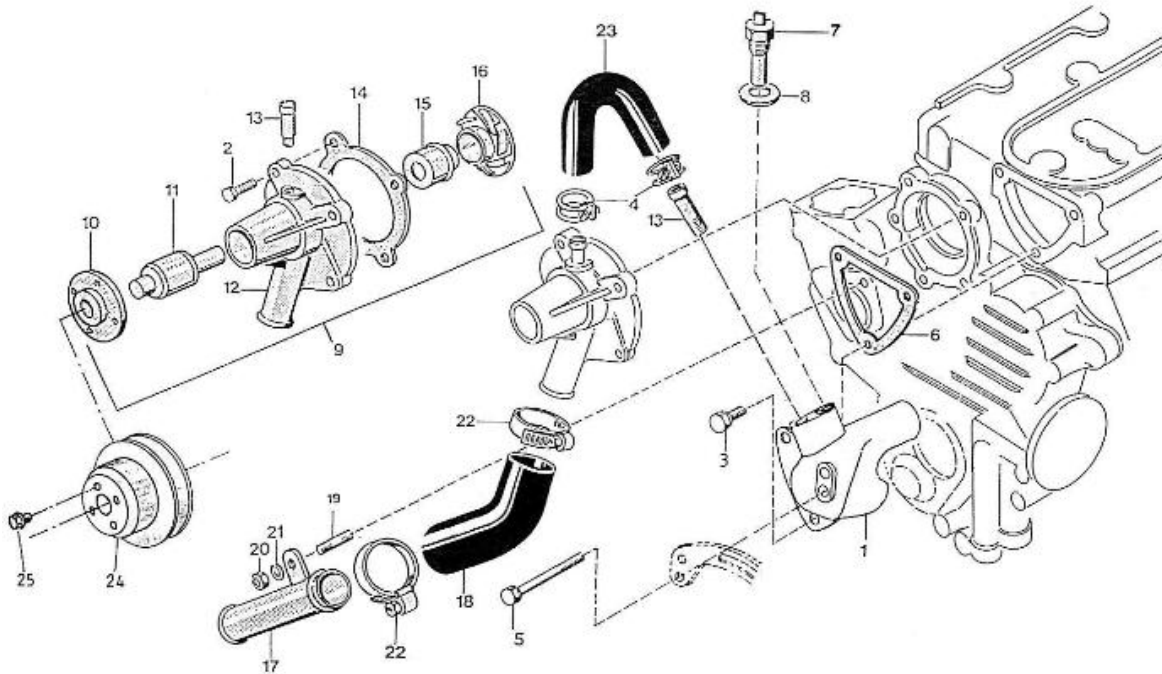

Modèle : MOTEUR 2.40HE NOUVELLE VERSION

Sous-groupe : POMPE EAU DOUCE

Code article	Repère	Désignation article	Quantité
970144320	1	FLASQUE POMPE A EAU 2.40HE	1
970491537	2	VIS	4
970639902	3	VIS CHC M 6 X 16	2
970439306	4	COLLIER SERRAGE 8 X 16 - 9	2
970144311	5	VIS	1
970300299	6	JOINT	1
970851607	7	THERMO CONTACT 97	1
970300306	8	JOINT CUIVRE DE 14 EP2	1
970144301	9	POMPE A EAU	1
970159645	10	SUPPORT POULIE	1
970144302	11	ROULEMENT	1
970154003	13	TUYAU RETOUR EAU	2
970315053	14	JOINT DE POMPE A EAU	1
970144304	15	KIT JOINTS ETANCHEITE	1
970144305	16	TURBINE DE POMPE A EAU	1
970144306	17	DURITE INFERIEURE	1
970144307	18	DURITE INFERIEURE	1
970144308	19	GOUJON	1
970151133	20	ECROU M 6 KTE	1
970119149	21	RONDELLE GROWER M 6 AC ZI 127	1
970434506	22	COLLIER SERRAGE 12 X 22 - 9	2
970144310	23	DURITE RETOUR D'EAU	1
970144312	24	POULIE DE VENTILATION	1
970141015	25	VIS	4