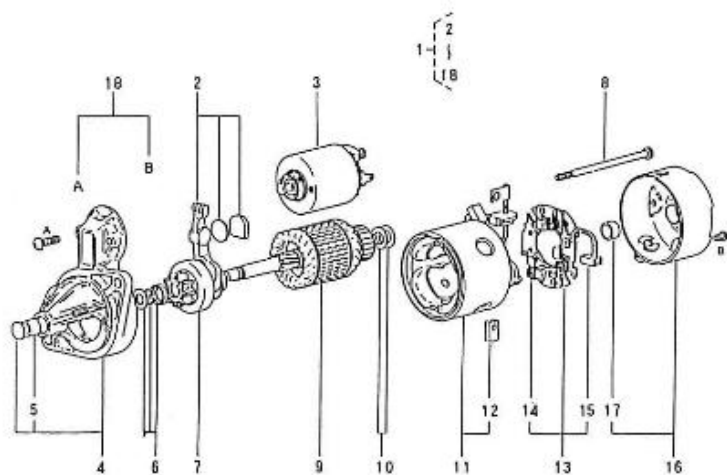

Modèle : MOTEUR 2.40HE NOUVELLE VERSION

Sous-groupe : ARBRE A CAMES

Code article	Repère	Désignation article	Quantité
970141101	1	POUSSOIR 2.40	4
970141102	2	TIGE DE POUSSOIR 2.40	4
970142122	3	ARBRE A CAMES	1
970141105	5	PIGNON DE DISTRIBUTION	1
970141106	6	CLAVETTE 2.40HE	1
970141107	7	BRIDE BUTEE ARBRE A CAMES	1
970140123	8	VIS M 6X12	2
970141111	9	PIGNON	1
970141112	10	DOUILLE	2
970141113	11	RONDELLE	1
970141114	12	RONDELLE	1
970490508	15	VIS M 6X14	3
970307613	16	ENSEMBLE REGLAGE RALENTI 2.50	1
970151126	17	ENSEMBLE VIS REGLAGE	1
970491129	19	ECROU	1
970141130	20	ECROU	1
970491131	21	JOINT	2
970141132	22	CHAPEAU	1

Modèle : MOTEUR 2.40HE NOUVELLE VERSION

Sous-groupe : DEMARREUR - DETAILS

Code article	Repère	Désignation article	Quantité
970147303	1	DEMARREUR	1
970147329	2	LEVIER 2.40	1
970147306	3	SOLENOIDE DE DEMARREUR 2.45	1
970147307	4	PALIER	1
970147308	5	BAGUE DE DEMARREUR 2.40 HE	1
970147310	7	LANCEUR	1
970147338	8	VIS KTE	2
970147304	9	ROTOR DE DEMARREUR 2.40 HE	1
970147337	10	RONDELLE DE DEMARREUR 2.40 HE	1
970147302	11	CARCASSE DEMARREUR 2.40 HE	1
970147316	12	BALAI DEMARREUR 2.40 HE	2
970147317	13	SUPPORT DE BALAI DEMARREUR 2.4	1
970147318	14	RESSORT DE BALAI DEMARREUR 2.	3
970147325	15	BALAI DEMARREUR 2.40 HE	1
970147315	17	BAGUE 2.40HE	1
970147339	18	VIS	1