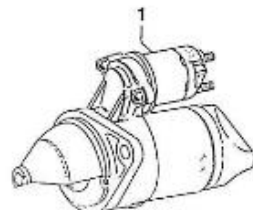

Modèle : MOTEUR 2.40HE NOUVELLE VERSION

Sous-groupe : DEMARREUR - DETAILS

Code article	Repère	Désignation article	Quantité
970147303	1	DEMARREUR	1
970147329	2	LEVIER 2.40	1
970147306	3	SOLENOIDE DE DEMARREUR 2.45	1
970147307	4	PALIER	1
970147308	5	BAGUE DE DEMARREUR 2.40 HE	1
970147310	7	LANCEUR	1
970147338	8	VIS KTE	2
970147304	9	ROTOR DE DEMARREUR 2.40 HE	1
970147337	10	RONDELLE DE DEMARREUR 2.40 HE	1
970147302	11	CARCASSE DEMARREUR 2.40 HE	1
970147316	12	BALAI DEMARREUR 2.40 HE	2
970147317	13	SUPPORT DE BALAI DEMARREUR 2.4	1
970147318	14	RESSORT DE BALAI DEMARREUR 2.	3
970147325	15	BALAI DEMARREUR 2.40 HE	1
970147315	17	BAGUE 2.40HE	1
970147339	18	VIS	1