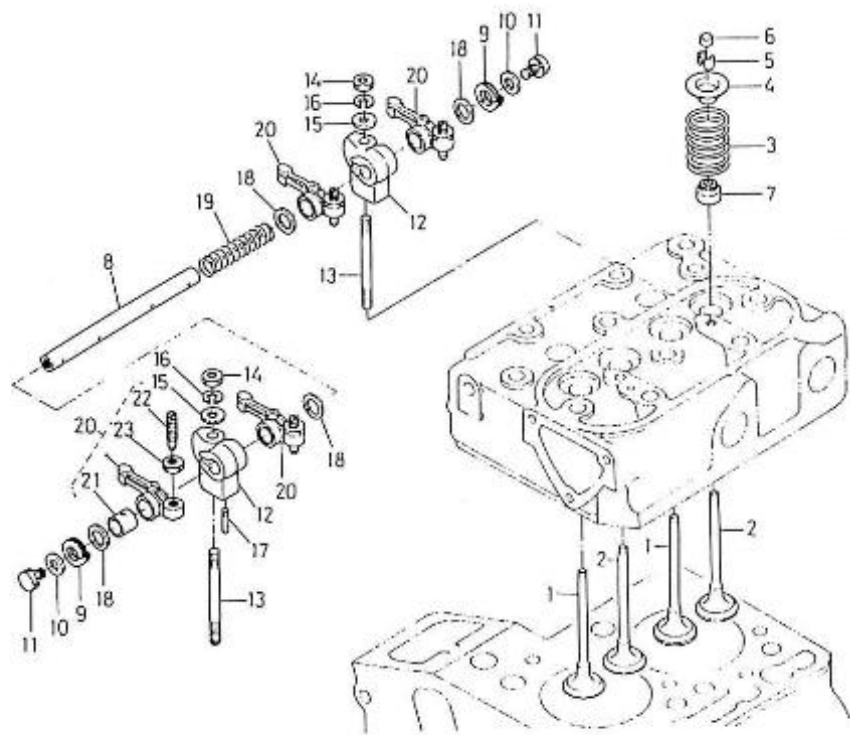

Modèle : MOTEUR 2.40HE NOUVELLE VERSION

Sous-groupe : SOUPAPES ET RESSORTS

Code article	Repère	Désignation article	Quantité
970141001	1	SOUPAPE ADMISSION 2.40/2.50	2
970141002	2	SOUPAPE ECHAPPEMENT 2.40/2.50	2
970141003	3	RESSORT DE SOUPAPE 2.40/2.50	4
970141004	4	CUVETTE DE RESSORT 2.40/2.50	4
970141005	5	COUPELLE DE SOUPAPE 2.40 H /2.	8
970141007	6	CHAPEAU DE SOUPAPE 2.40/2.50	4
970307541	7	JOINT DE SOUPAPE 2.50 HE	4
970141008	8	AXE DE CULBUTEURS 2.40/2.50	1
970141009	9	RESSORT 2.40/2.50	2
970141013	10	RONDELLE	2
970141015	11	VIS	2
970141011	12	PORTEE D'AXE DE CULBUTEURS 2.4	2
970141012	13	GOUJON 2.40/2.50	2
970151133	14	ECROU M 6 KTE	2
970141326	15	RONDELLE PLATE D. 6	2
970119149	16	RONDELLE GROWER M 6 AC ZI 127	2
970141010	17	VIS DE PRESSION	1
970141016	18	RONDELLE	4
970141017	19	RESSORT 2.40	1
970141019	20	JEU CULBUTEURS 2.40/2.50	4
970141021	21	DOUILLE	4
970141022	22	VIS DE REGLAGE	4
970141023	23	ECROU	4