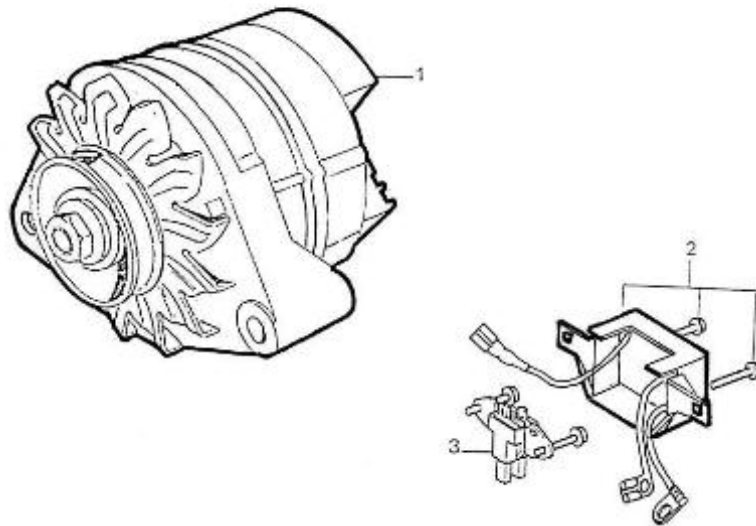

Modèle : MOTEUR 2.40HE NOUVELLE VERSION

Sous-groupe : ALTERNATEUR

Code article	Repère	Désignation article	Quantité
970301761	2	REGULATEUR POUR 300565	1
970301700	3	SUPPORT CHARBON ALTERNATEUR	1