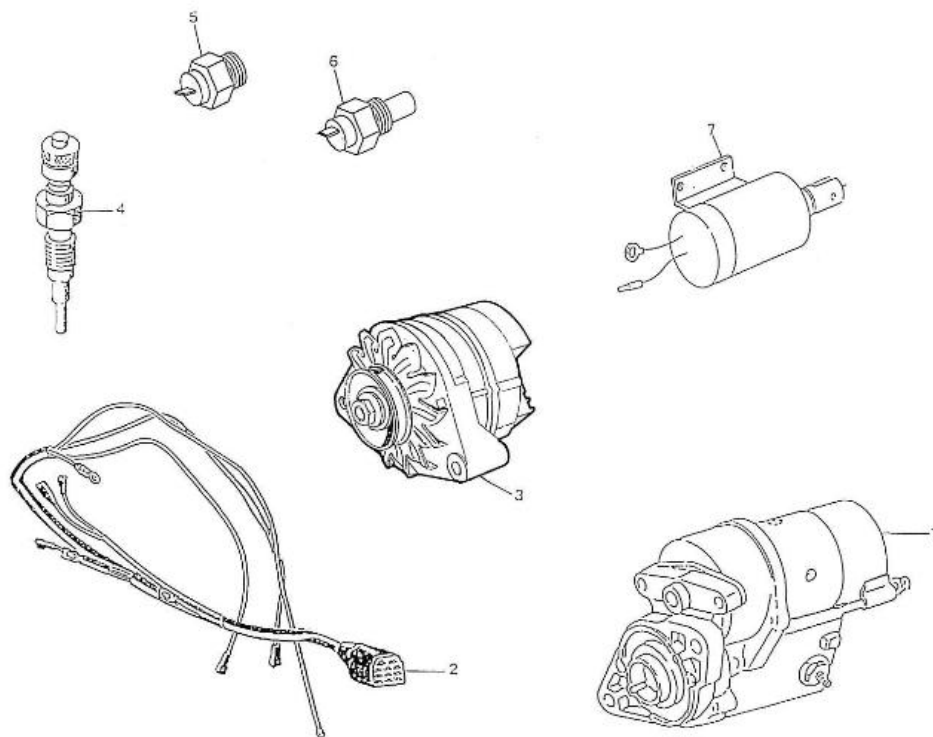

Modèle : MOTEUR 2.40HE NOUVELLE VERSION

Sous-groupe : EQUIPEMENTS ELECTRIQUES

Code article	Repère	Désignation article	Quantité
970147303	1	DEMARREUR	1
970302661A	2	CABLAGE MOTEUR KTE 11 POSITION	1
970152116	4	BOUGIE PRECHAUFFAGE	1
970851700	5	MANO CONTACT	1
970851607	6	THERMO CONTACT 97	1
970301580	7	STOP ELECTRIQUE 12V NANNI	1