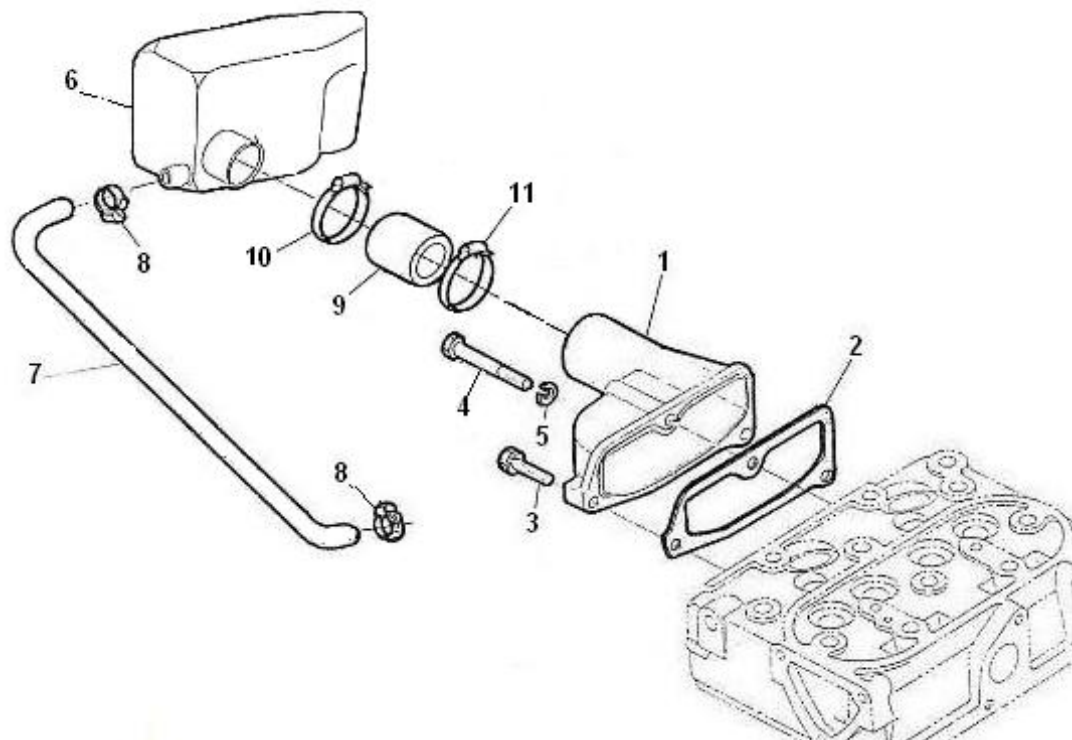

Modèle : MOTEUR 2.40HE NOUVELLE VERSION

Sous-groupe : COLLECTEUR D'ADMISSION

Code article	Repère	Désignation article	Quantité
970145102	2	JOINT 2.40	1
970490119	3	VIS M 6X18	2
970515105	4	VIS	1
970119149	5	RONDELLE GROWER M 6 AC ZI 127	1
970301330	6	FILTRE AIR PLASTIQUE 2.50/3.75	1
970302573	7	DURITE CARTER 2.40HE	1
970439306	8	COLLIER SERRAGE 8 X 16 - 9	2
970301611	9	DURITE FILTRE AIR 2.40 2.60	1
970634621	10	COLLIER SERRAGE 40 X 60 -12	1
970604533	11	COLLIER SERRAGE 35 X 50 -12	1