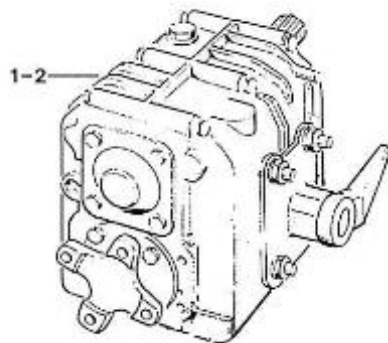

Modèle : MOTEUR 2.40HE NOUVELLE VERSION

Sous-groupe : INVERSEUR

Code article	Repère	Désignation article	Quantité
970307149	1	INV. HBW 35 2.7R	1
970307115	2	INV. HBW 35 2 R	1