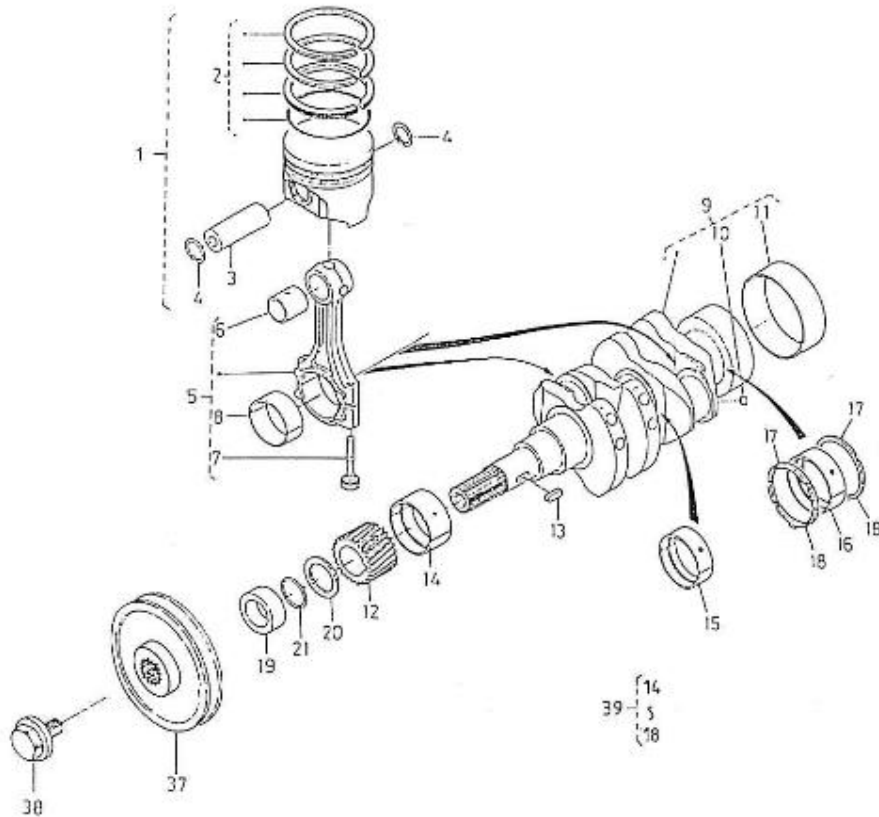

Modèle : MOTEUR 2.40HE NOUVELLE VERSION

Sous-groupe : VILEBREQUIN-PISTON

Code article	Repère	Désignation article	Quantité
970307517	1	ENS.PISTON CPLET 2.40 HE N.M.	2
970141501	2	JEU SEGMENTS	2
970141503	3	AXE DE PISTON	2
970141504	4	CIRCLIPS AXE PISTON 2.40	4
970141505	5	KIT DE BIELLES	2
970141511	6	BAGUE PIED DE BIELLE	2
970141513	7	BOULON DE TETE BIELLE	4
970141514	8	COUSSINET DE BIELLE	4
970141515	9	VILEBREQUIN	1
970490909	10	BOUCHON	2
970151513	11	BAGUE	1
970141520	12	PIGNON DE DISTRIBUTION	1
970491106	13	CLAVETTE DROITE	1
970141525	14	COUSSINET DE VILEBREQUIN STD	1
970307571	15	COUSSINET DE VILEBREQUIN	2
970491526	16	JEU DE 2 DEMI COUSSINETS DE	2
970491527	17	DEMI CALE SUP. LATERAL VILEBRE	2
970491528	18	DEMI CALE INF. LATERAL VILEBRE	2
970141523	19	MANCHON 2.40	1
970141522	20	RONDELLE	1
970141524	21	JOINT 2.40	1
970141561	22	PISTON	2
970141502	23	JEU SEGMENTS	2
970141511	24	BAGUE PIED DE BIELLE	2
970141545	25	JEU DE DEMI COUSSINET	4
970141555	26	DEMI COUSSINET BIELLE +0.40	4
970141556	28	COUSSINET DE VILEBREQUIN	1
970307572	29	COUSSINET DE VILEBREQUIN - 0.2	2
970307573	30	COUSSINET DE VILEBREQUIN - 0.4	2
970491547	31	COUSSINET DE VILEBREQUIN - 0.2	2
970491557	32	COUSSINET DE VILEBREQUIN - 0.4	2
970491548	33	DEMI LUNE CALAGE +0,2	2
970491558	34	DEMI LUNE CALAGE +0,4	2
970491549	35	DEMI LUNE CALAGE +0,2	2