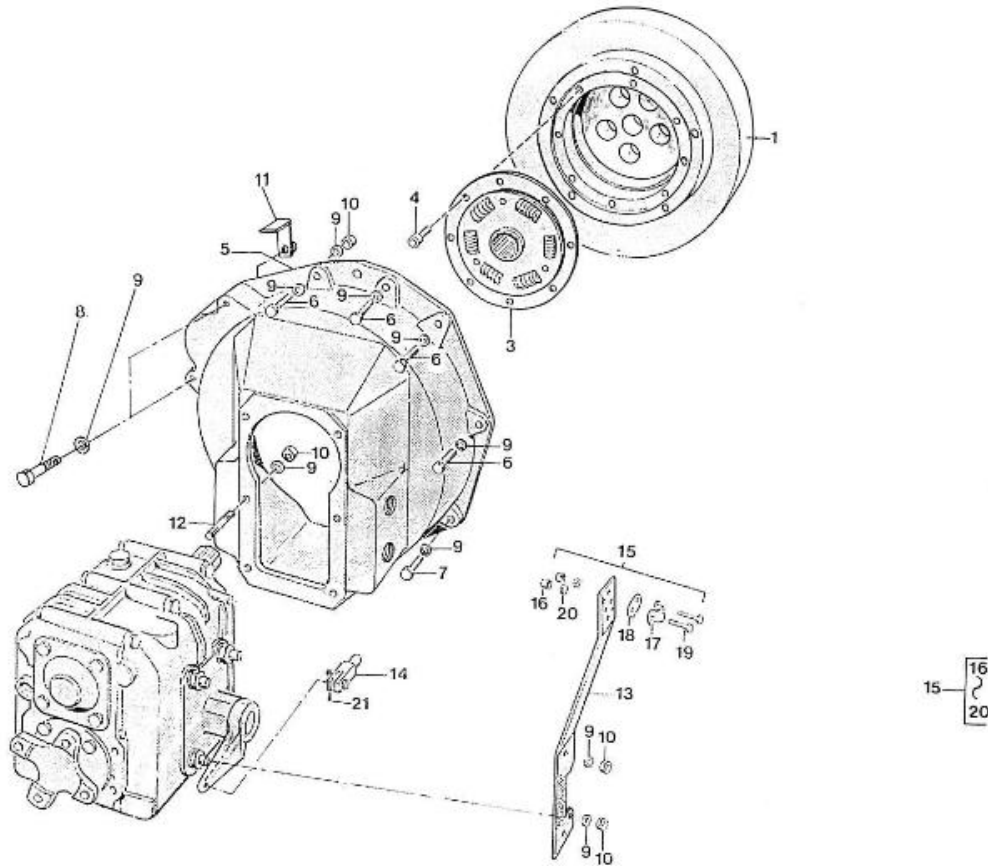

Modèle : MOTEUR 2.40HE NOUVELLE VERSION

Sous-groupe : FLASQUE INVERSEUR

Code article	Repère	Désignation article	Quantité
970307013	1	VOLANT KTE.3.75	1
970776050	3	DAMPER	1
970119147	4	VIS CHC 6X12 CL 12.9 NOIR	8
970307193	5	CARTER VOLANT 2.40-2.50-3.75HE	1
970635917	6	VIS CHC 8X40 AC ZI 912 8.8	4
970635916	7	VIS CHC 8X35 AC ZI 912 8.8	3
970301280	8	VIS TH 8X90 AC ZI 931 8.8 FP	2
970119139	9	RONDELLE ONDULEE D8 RESSORT	11
970027322	10	ECROU HEX M 8 AC ZI 934 CL8	9
970302639	11	ECROU DE DEMARREUR M8	1
970300057	12	GOUJON M8X20 J12 ACIER CL:8	6
970300373	13	SUPPORT ARRET DE GAINE INV.	1
970830123	14	CHAPE LONGUE COMPLETE ET MONTE	1
970835020	15	ENS.COLLIER+ PLAQUE + VISSERIE	1
970609904	16	ECROU HEX M5 AC ZI 934 CL8	2
QCC33010TF	17	COLLIER ARRET GAINE 33C	1
QCC33014TF	18	CONTRE PLAQUE 33/43C	1
970300317	19	VIS TH 5X16 AC ZI 933 8.8 FT	2
970300318	20	RONDELLE GROWER AC ZI 127 M 5	2
970635106	21	GOUPILLE FENDUE 2X20 INOX A2	1