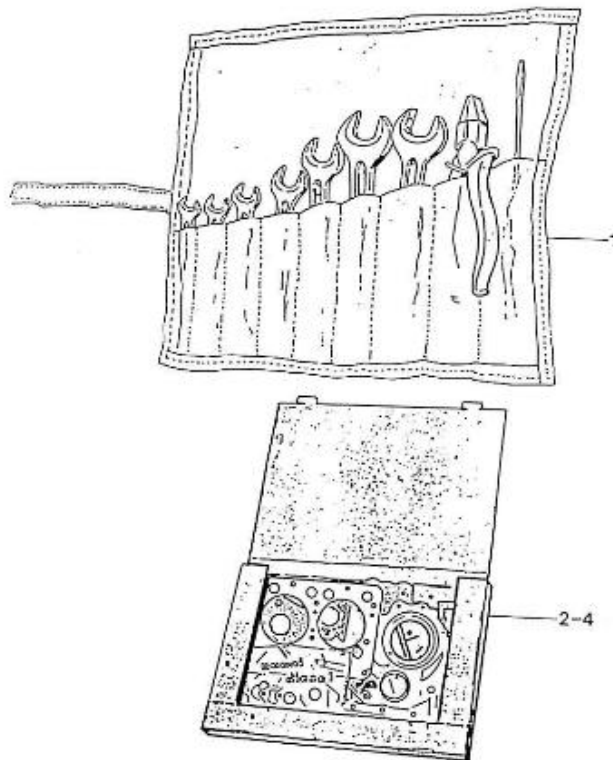

Modèle : MOTEUR 2.40HE NOUVELLE VERSION

Sous-groupe : OUTILLAGE - POCHETTE DE JOINTS

Code article	Repère	Désignation article	Quantité
970609901	1	POCHETTE A OUTILS NANNI	1
970149002	2	POCHETTE JOINTS SUP. 2.40 HE	1
970149003	3	POCHETTE JOINTS INF. 2.40 HE	1
970307189	4	ENS.POCH JOINTS MARINISATION	1