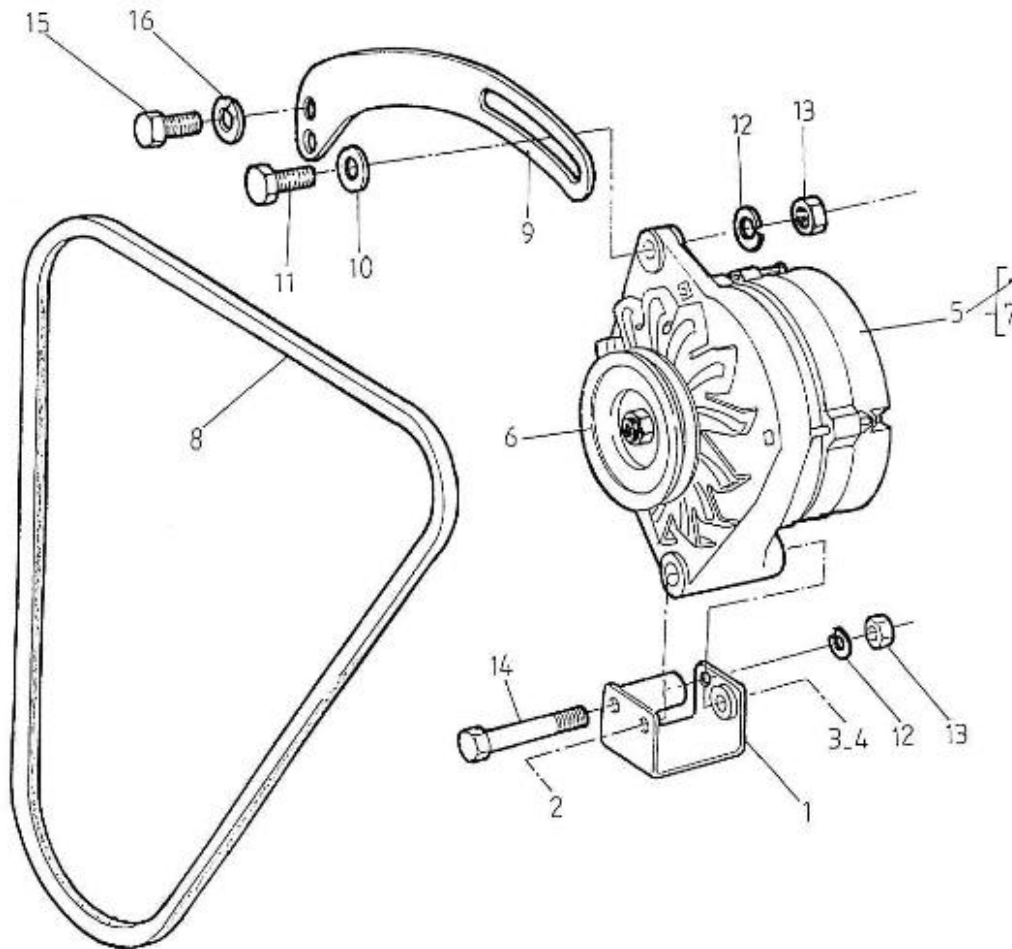

Modèle : MOTEUR 2.40HE NOUVELLE VERSION

Sous-groupe : PIEDS ET SUSPENSIONS

Code article	Repère	Désignation article	Quantité
970307026	1	PIED MOTEUR AV. 2.40HE N.M	2
970499051	2	VIS TH 10X1.25X30 AC BR 961	8
970119136	3	RONDELLE GROWER M 10 AC ZI 127	8
970307032	4	SUPPORT MOTEUR AR. 2.40HE NM.	2
48190020	5	PLOT SMALL 40SH M12	4
970300051	6	GOUJON SUSPENSION M12 X 80	1
970409154	7	RONDELLE GROWER M 12 AC ZI 127	2
970607318	8	ECROU HEX M 12 AC ZI 934 CL8	3
48190020	9	PLOT SMALL 40SH M12	1
970409153	10	RONDELLE PLATE M 12 CHANF.AC.Z	1

Modèle : MOTEUR 2.40HE NOUVELLE VERSION

Sous-groupe : ENSEMBLE ALTERNATEUR STANDARD

Code article	Repère	Désignation article	Quantité
970307448	1	SUPPORT ALTERNATEUR 60A 2.50HE	1
970307495	2	VIS TH 7/16 UNC L:3 1/2 CL8	1
970039794	3	RONDELLE GROWER 7/16	1
970307532	4	ECROU 7/16 UNC ACIER	1
970307522	5	ALTERNATEUR 14V -60A VALEO	1
970307194	6	POULIE D'ALTERNATEUR VALEO PM	1
970307533	7	REGULATEUR D'ALTERNATEUR VALEO	1
970307133	8	COURROIE 2.40HE NM	1
970307449	9	TENDEUR ALTERNATEUR 60A 2.50HE	1
970304050	10	RONDELLE PLATE M8X25 LARGE 902	1
970024016	11	VIS TH 8X40 AC ZI 931 8.8 FP	1
970119138	12	RONDELLE GROWER D8	2
970027322	13	ECROU HEX M 8 AC ZI 934 CL8	2
970300261	14	VIS TH 8X80 AC ZI 933 8.8 FT	1
970439910	15	VIS TH 6X16 AC ZI 933 8.8 FT	1
970119149	16	RONDELLE GROWER M 6 AC ZI 127	1