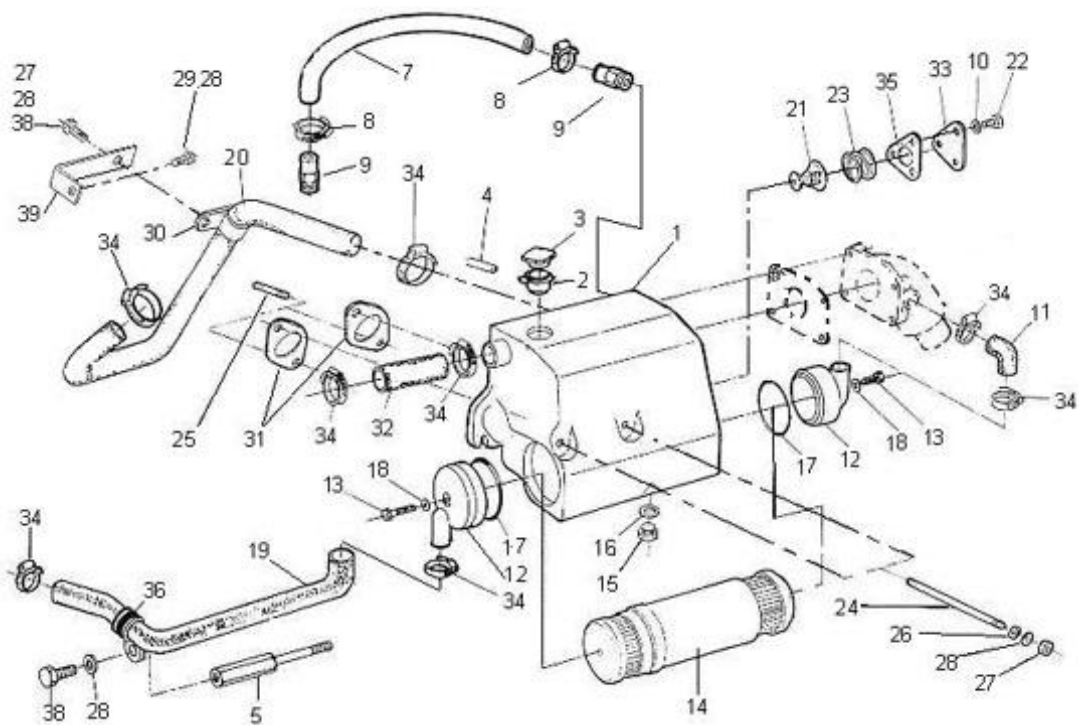

Modèle : MOTEUR 2.40HE NOUVELLE VERSION

Sous-groupe : ECHANGEUR TEMPERATURE

Code article	Repère	Désignation article	Quantité
970439910	38	VIS TH 6X16 AC ZI 933 8.8 FT	2
970307019	39	SUPPORT COLLIER ET PPE VIDANGE	1