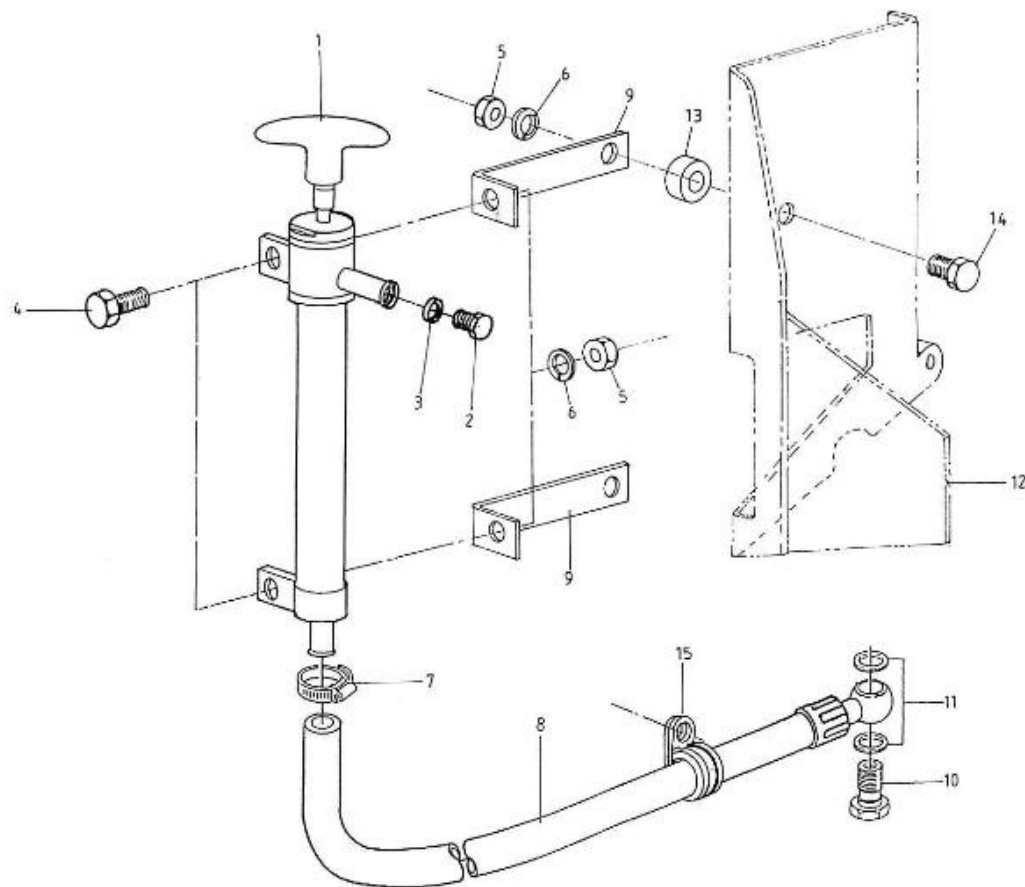

Modèle : MOTEUR 2.40HE NOUVELLE VERSION

Sous-groupe : POMPE DE VIDANGE D'HUILE

Code article	Repère	Désignation article	Quantité
970439302	1	POMPE VIDANGE HUILE 3/4	1
970832061	2	VIS TH 8X10 AC ZI 933 8.8 FT	1
970300288	3	JOINT CUIVRE 8	1
970439910	4	VIS TH 6X16 AC ZI 933 8.8 FT	2
970635460	5	ECROU HEX M6 AC ZI 934 CL8	3
970119149	6	RONDELLE GROWER M 6 AC ZI 127	3
970439306	7	COLLIER SERRAGE 8 X 16 - 9	1
970307140	8	ENS.DURITE VID HUILE 2.40HE/2.	1
970307019	9	SUPPORT COLLIER ET PPE VIDANGE	2
970302482	10	VIS CREUSE M12X1.25	1
970300325	11	JOINT CUIVRE DE 12	2
970304165	12	SUPPORT FILTRE G.O. 2.40HE	1
970300375	13	ENTRETOISE ALU D:8/16H:10	1
970300275	14	VIS TH 6X25 AC ZI 933 8.8 FT	1
970307264	15	COLLIER RSGU DE 15	1