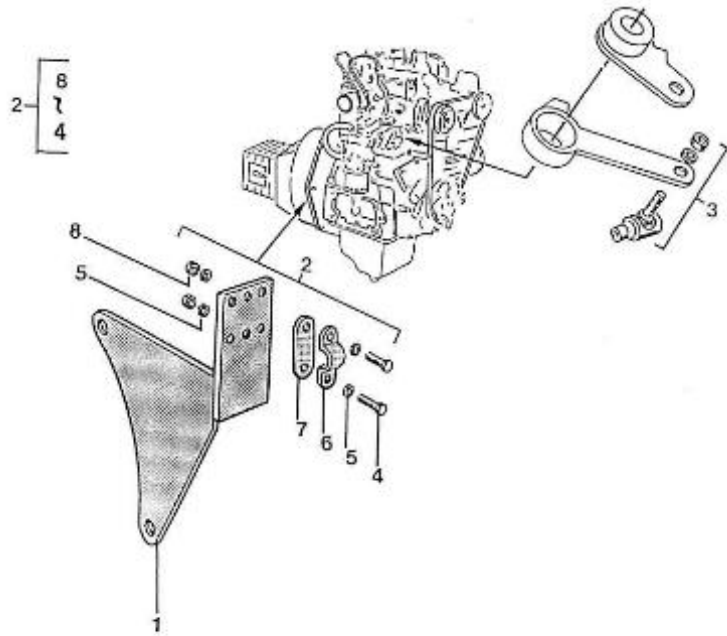

Modèle : MOTEUR 2.40HE NOUVELLE VERSION

Sous-groupe : REGULATEUR DE VITESSE

Code article	Repère	Désignation article	Quantité
970300365	1	SUPPORT CDE GAZ 2.40 HE	1
970835020	2	ENS.COLLIER+ PLAQUE + VISSERIE	1
970830124	3	ROTULE 10/32 UNF DIN 71802	1
970300317	4	VIS TH 5X16 AC ZI 933 8.8 FT	2
970300318	5	RONDELLE GROWER AC ZI 127 M 5	4
QCC33010TF	6	COLLIER ARRET GAINÉ 33C	1
QCC33014TF	7	CONTRE PLAQUE 33/43C	1
970609904	8	ECROU HEX M5 AC ZI 934 CL8	2