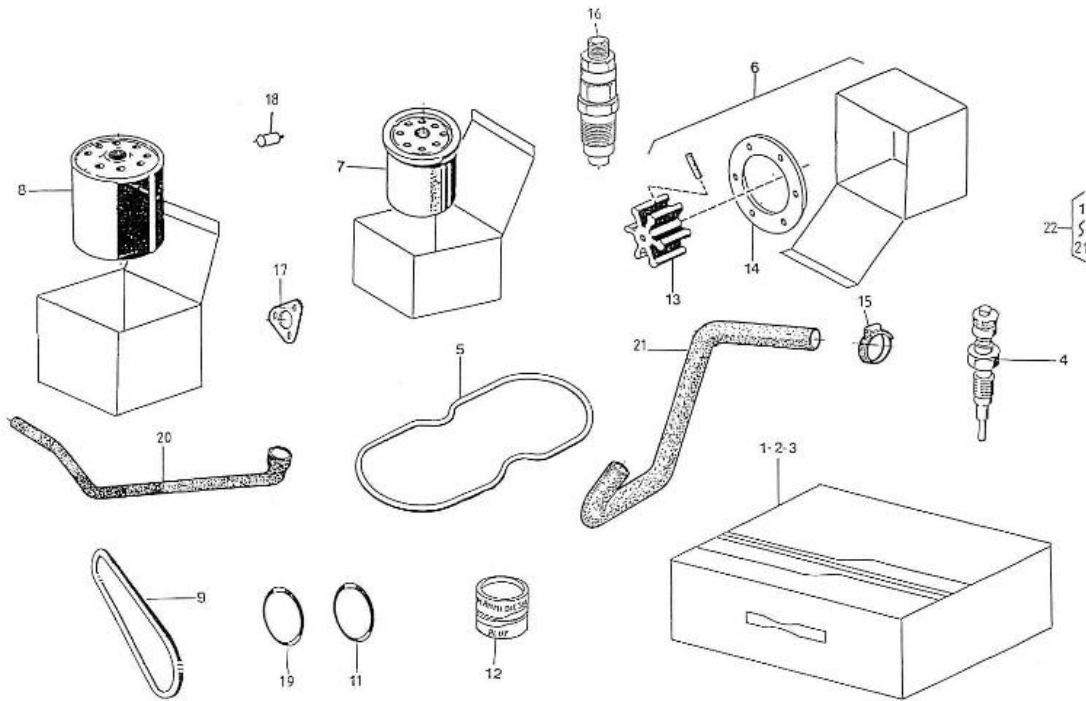

Modèle : MOTEUR 2.40HE NOUVELLE VERSION

Sous-groupe : LOT DE MAINTENANCE

Code article	Repère	Désignation article	Quantité
970310008	1	VALISETTE POLYPROP.BLEUE NANNI	1
970301347	2	MOUSSE DE CALAGE VALISE BLEUE	1
970301348	3	MOUSSE DE FOND DE CALAGE	1
970152116	4	BOUGIE PRECHAUFFAGE	1
970140502	5	JOINT CACHE CULBUTEURS 2.40	1
970034029	6	KIT REPAR. POMPE EAU CIRCUL.	1
970493150	7	FILTRE HUILE	1
970622350	8	FILTRE G.0	1
970307133	9	COURROIE 2.40HE NM	1
970494025	11	JOINT TORIQUE	2
970301521	12	ENS. PEINTURE BLEUE NAN 100CC	1
970034014	13	ROTOR POMPE EAU CIRCULAT. SEUL	1
970034028	14	JOINT DE POMPE A EAU	1
970604526	15	COLLIER SERRAGE 20 X 32 -12	4
970307179	16	PORTE INJECTEUR COMPLET 2.40 H	1
970307152	17	JOINT DE COUVERCLE DE THERMOST	1
970856011	18	AMPOULE 12V-2W ORBITEC CULOTW2	1
KSAV03	19	KIT SAV JOINT TORIQUE- R. INOX	1
970307134	20	DURITE DE POMPE A EAU 2.40HE	1
970307138	21	DURITE DE POMPE A EAU	1