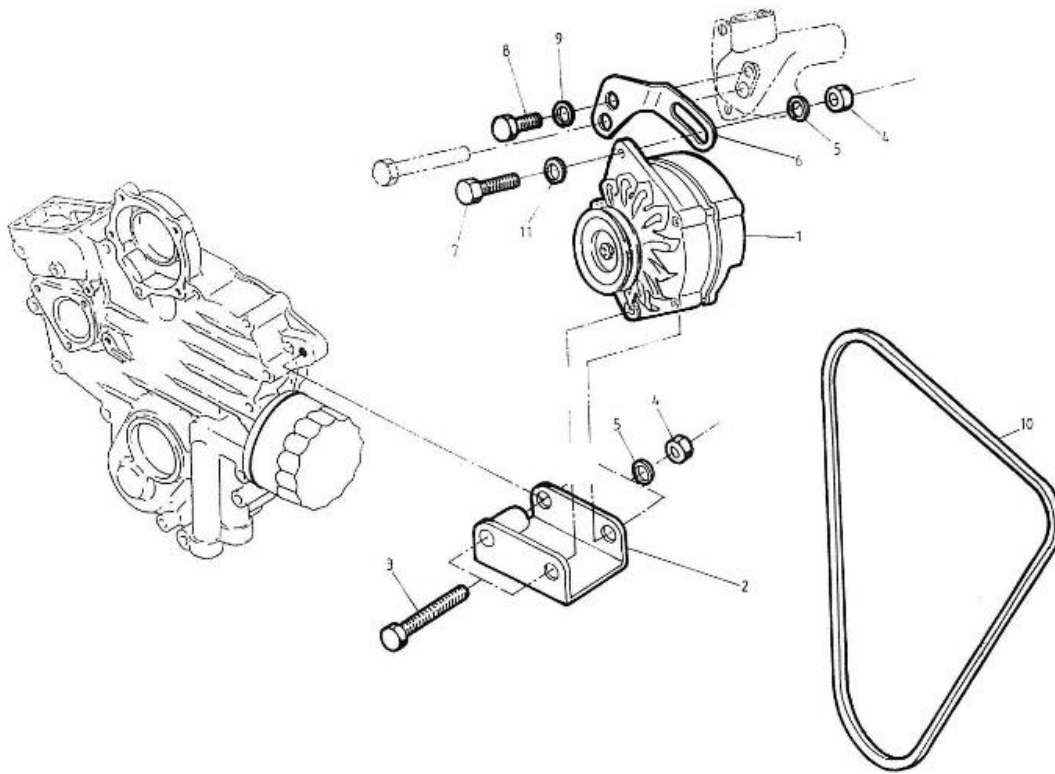

Modèle : MOTEUR 2.40HE NOUVELLE VERSION

Sous-groupe : ALTERNATEUR 35 AMPERES

Code article	Repère	Désignation article	Quantité
970307020	2	SUPPORT ALTERNATEUR 2.40HE NM.	1
970300261	3	VIS TH 8X80 AC ZI 933 8.8 FT	2
970027322	4	ECROU HEX M 8 AC ZI 934 CL8	3
970119138	5	RONDELLE GROWER D8	3
970119148	7	VIS TH 8X30 AC ZI 933 8.8 FT	1
970439910	8	VIS TH 6X16 AC ZI 933 8.8 FT	1
970119149	9	RONDELLE GROWER M 6 AC ZI 127	1
970307133	10	COURROIE 2.40HE NM	1
970027323	11	RONDELLE PLATE D8 ETROITE ZI	1