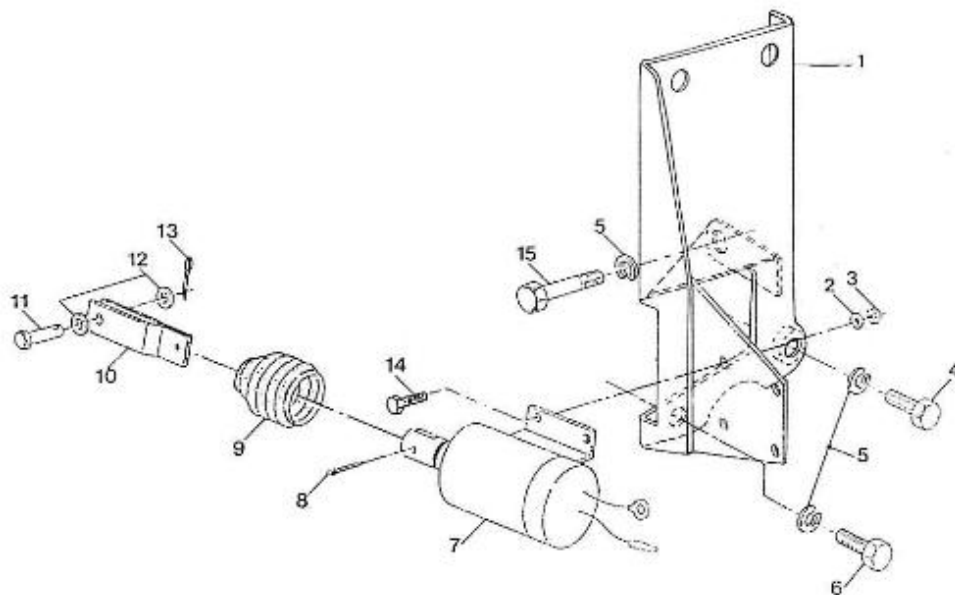

Modèle : MOTEUR 2.40HE NOUVELLE VERSION

Sous-groupe : STOP ELECTRIQUE

Code article	Repère	Désignation article	Quantité
970304165	1	SUPPORT FILTRE G.O. 2.40HE	1
970302213	4	VIS TH 6X70 931 8.8 FP	1
970119149	5	RONDELLE GROWER M 6 AC ZI 127	3
970497323	6	VIS TH 6X80 CL 8.8 ZI FP	1
970301580	7	STOP ELECTRIQUE 12V NANNI	1
970302157	9	SOUFFLET DE STOP PVC NOIR (FCO)	1
970301579	10	PLAQUE LEVIER STOP	1
970635253	11	AXE	1
970635459	12	RONDELLE PLATE D 6	2
970635106	13	GOUPILLE FENDUE 2X20 INOX A2	1
970024005	15	VIS CHC INOX A2 912 6X20	1