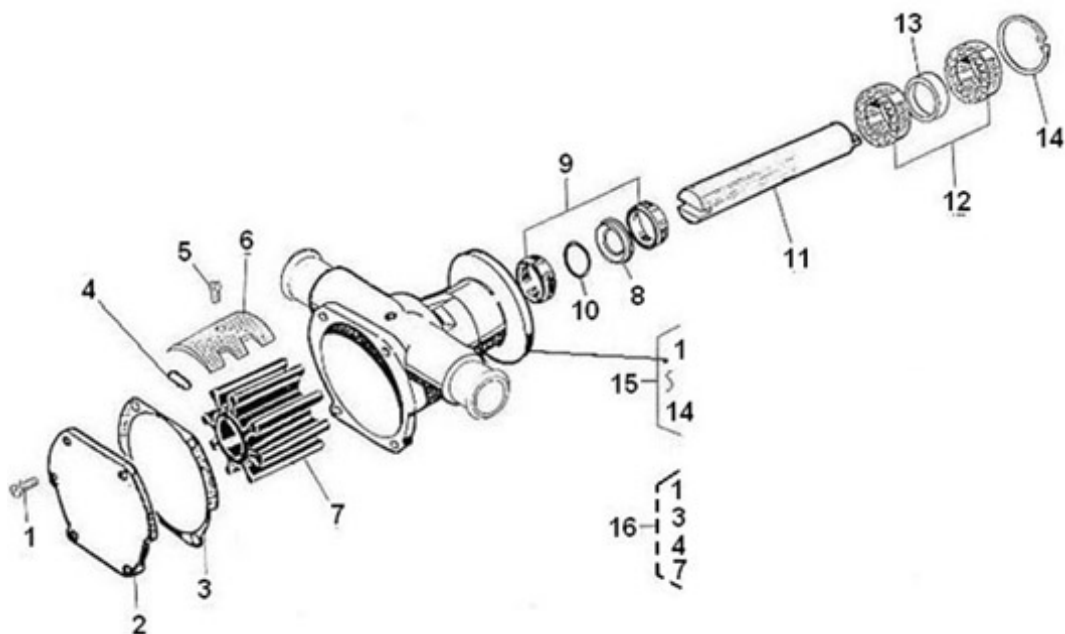

Modèle : MOTEUR 2.40HE NOUVELLE VERSION

Sous-groupe : POMPE EAU DE MER - DETAILS

Code article	Repère	Désignation article	Quantité
970300495	1	POMPE A EAU CIRCULATION	1
970303686	1	VIS MET.TC FENTE INOX A4 4X8	6
970303691	2	COUVERCLE POMPE A EAU	1
970303726	2	CORPS DE POMPE DE CIRCULATION	1
970303690	3	AXE DE POMPE DE CIRCULATION	1
970504028	3	JOINT DE POMPE A EAU	1
970303687	4	VIS DE CAME POMPE A EAU	1
970303693	4	BAGUE DE POMPE DE CIRCULATION	1
970303687	5	VIS DE CAME POMPE A EAU	1
970303692	5	ROULEMENT DE POMPE CIRCULATION	2
970434031	6	BAGUE DE POMPE A EAU	2
970504034	6	CAME DE POMPE A EAU	1
970303694	7	JOINT TORIQUE	1
970434013	7	ROTOR PPE CIRCUL. ET CALE	1
970307738	8	ENTRETOISE DE POMPE JOHNSON 30	1
970303687	9	VIS DE CAME POMPE A EAU	1
970434031	9	BAGUE DE POMPE A EAU	2
970303720	10	RONDELLE POMPE DE CALE 2.40HE	1
970307744	10	JOINT TORIQUE JOHNSON 307808	1
970303675	11	ERGOT DE POMPE CIRCULATION	1
970307734	11	ARBRE DE POMPE JOHNSON 307808	1
970303683	12	CAME DE POMPE DE CIRCULATION	1
970303692	12	ROULEMENT DE POMPE CIRCULATION	2
970034014	13	ROTOR POMPE EAU CIRCULAT. SEUL	1
970307739	13	ENTRETOISE DE POMPE JOHNSON 30	1
970034028	14	JOINT DE POMPE A EAU	1
970303693	14	BAGUE DE POMPE DE CIRCULATION	1
970303684	15	COUVERCLE POMPE DE CIRCULATION	1
970307808	15	POMPE A EAU DE MER	1
970303686	16	VIS MET.TC FENTE INOX A4 4X8	4
970307749	16	ENS. REPARATION JOHNSON 307808	1