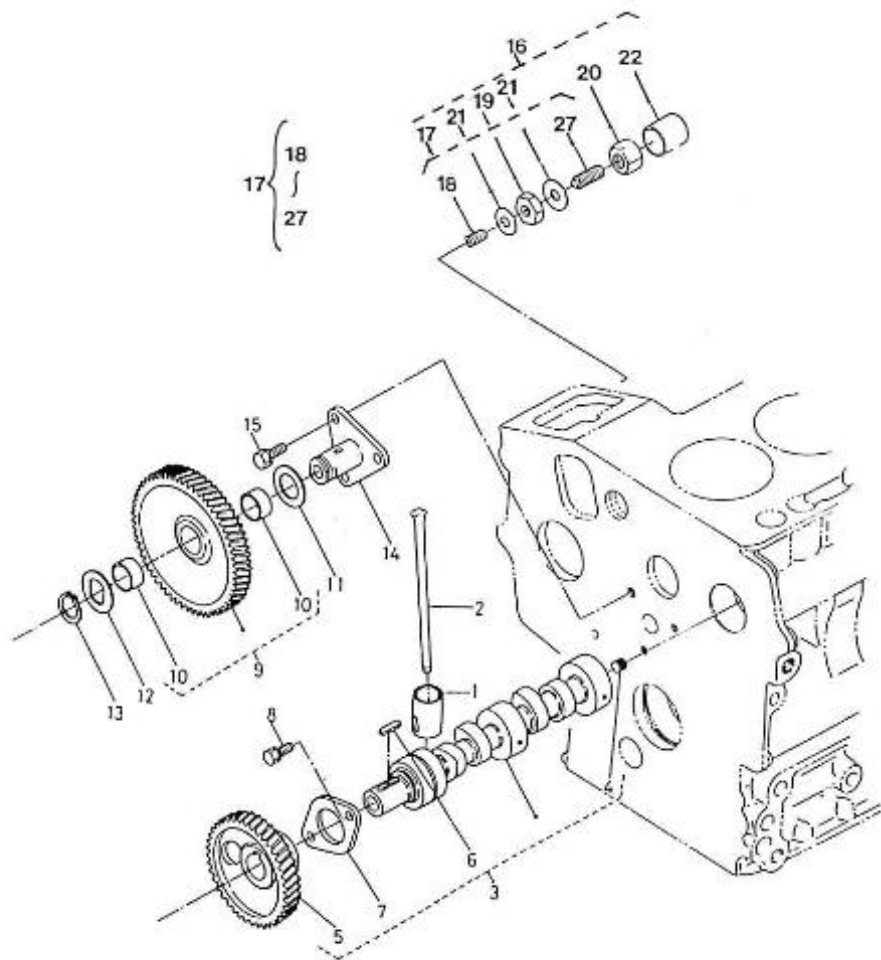

Modèle : MOTEUR 2.40HE NOUVELLE VERSION

Sous-groupe : SOUPAPES ET RESSORTS

Code article	Repère	Désignation article	Quantité
970141001	1	SOUPAPE ADMISSION 2.40/2.50	2
970141002	2	SOUPAPE ECHAPPEMENT 2.40/2.50	2
970141003	3	RESSORT DE SOUPAPE 2.40/2.50	4
970141004	4	CUVETTE DE RESSORT 2.40/2.50	4
970141005	5	COUPELLE DE SOUPAPE 2.40 H /2.	8
970141007	6	CHAPEAU DE SOUPAPE 2.40/2.50	4
970307541	7	JOINT DE SOUPAPE 2.50 HE	4
970141008	8	AXE DE CULBUTEURS 2.40/2.50	1
970141009	9	RESSORT 2.40/2.50	2
970141013	10	RONDELLE	2
970141015	11	VIS	2
970141011	12	PORTEE D'AXE DE CULBUTEURS 2.4	2
970141012	13	GOUJON 2.40/2.50	2
970151133	14	ECROU M 6 KTE	2
970141326	15	RONDELLE PLATE D. 6	2
970119149	16	RONDELLE GROWER M 6 AC ZI 127	2
970141010	17	VIS DE PRESSION	1
970141016	18	RONDELLE	4
970141017	19	RESSORT 2.40	1
970141019	20	JEU CULBUTEURS 2.40/2.50	4
970141021	21	DOUILLE	4
970141022	22	VIS DE REGLAGE	4
970141023	23	ECROU	4

Modèle : MOTEUR 2.40HE NOUVELLE VERSION

Sous-groupe : ARBRE A CAMES

Code article	Repère	Désignation article	Quantité
970141101	1	POUSSOIR 2.40	4
970141102	2	TIGE DE POUSSOIR 2.40	4
970142122	3	ARBRE A CAMES	1
970141105	5	PIGNON DE DISTRIBUTION	1
970141106	6	CLAVETTE 2.40HE	1
970141107	7	BRIDE BUTEE ARBRE A CAMES	1
970140123	8	VIS M 6X12	2
970141111	9	PIGNON	1
970141112	10	DOUILLE	2
970141113	11	RONDELLE	1
970141114	12	RONDELLE	1
970490508	15	VIS M 6X14	3
970307613	16	ENSEMBLE REGLAGE RALENTI 2.50	1
970151126	17	ENSEMBLE VIS REGLAGE	1
970491129	19	ECROU	1
970141130	20	ECROU	1
970491131	21	JOINT	2
970141132	22	CHAPEAU	1