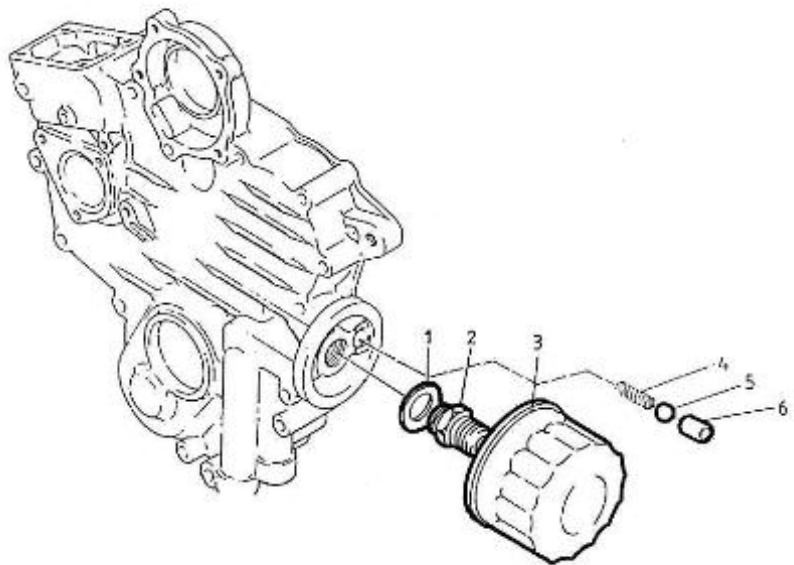

Modèle : MOTEUR 2.40HE NOUVELLE VERSION

Sous-groupe : FILTRE A HUILE

Code article	Repère	Désignation article	Quantité
970140211	1	RONDELLE	1
970493157	2	RACCORD DE FILTRE	1
970493150	3	FILTRE HUILE	1
970140216	4	RESSORT	1
970140218	5	BILLE	1
970140217	6	SIEGE	1