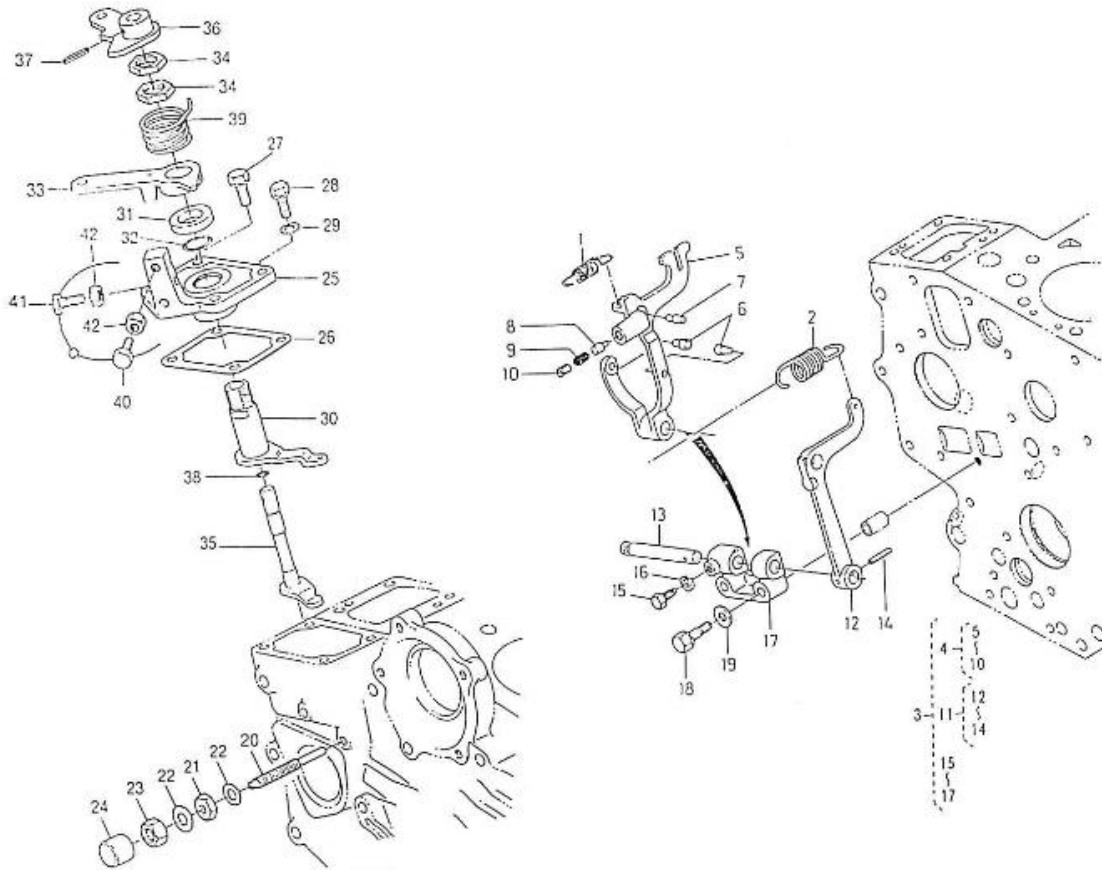

Modèle : MOTEUR 2.40HE NOUVELLE VERSION

Sous-groupe : ARBRE A CAMES

Code article	Repère	Désignation article	Quantité
970141101	1	POUSSOIR 2.40	4
970141102	2	TIGE DE POUSSOIR 2.40	4
970142122	3	ARBRE A CAMES	1
970141105	5	PIGNON DE DISTRIBUTION	1
970141106	6	CLAVETTE 2.40HE	1
970141107	7	BRIDE BUTEE ARBRE A CAMES	1
970140123	8	VIS M 6X12	2
970141111	9	PIGNON	1
970141112	10	DOUILLE	2
970141113	11	RONDELLE	1
970141114	12	RONDELLE	1
970490508	15	VIS M 6X14	3
970307613	16	ENSEMBLE REGLAGE RALENTI 2.50	1
970151126	17	ENSEMBLE VIS REGLAGE	1
970491129	19	ECROU	1
970141130	20	ECROU	1
970491131	21	JOINT	2
970141132	22	CHAPEAU	1

Modèle : MOTEUR 2.40HE NOUVELLE VERSION

Sous-groupe : COMMANDE DE GAZ

Code article	Repère	Désignation article	Quantité
970141314	1	RESSORT DE DEMARRAGE	1
970141313	2	RESSORT	1
970141316	3	LEVIER 2.40	1
970141317	4	LEVIER A FOURCHE COMPLET	1
970141318	11	ENSEMBLE LEVIER A FOURCHE	1
970141318	12	ENSEMBLE LEVIER A FOURCHE	1
970141319	13	AXE	1
970141320	14	GOUPILLE	1
970491322	15	VIS	1
970300318	16	RONDELLE GROWER AC ZI 127 M 5	1
970141325	18	VIS M 6X35 KTE	2
970141326	19	RONDELLE PLATE D. 6	2
970140401	20	VIS DE REGLAGE	1
970140402	21	ECROU	1
970150403	22	JOINT	2
970140404	23	ECROU	1
970141312	25	PLAQUE LIMITATION VITESSE	1
970141311	26	ENTRETOISE	1
970490119	27	VIS M 6X18	2
970490143	28	VIS M 6X18	2
970150403	29	JOINT	2
970141324	31	ENTRETOISE	1
970141307	32	JOINT	1
970141306	33	LEVIER DE REGULATION DU REGIME	1
970141310	34	ECROU	2
970141305	35	ARBRE DE LEVIER	1
970141304	36	LEVIER MACHINE BUTEE	1
970141320	37	GOUPILLE	1
970141303	38	JOINT TORIQUE	1
970141302	39	RESSORT	1
970141301	40	VIS DE BUTEE	2
970141327	41	VIS KTE	1
970151133	42	ECROU M 6 KTE	3