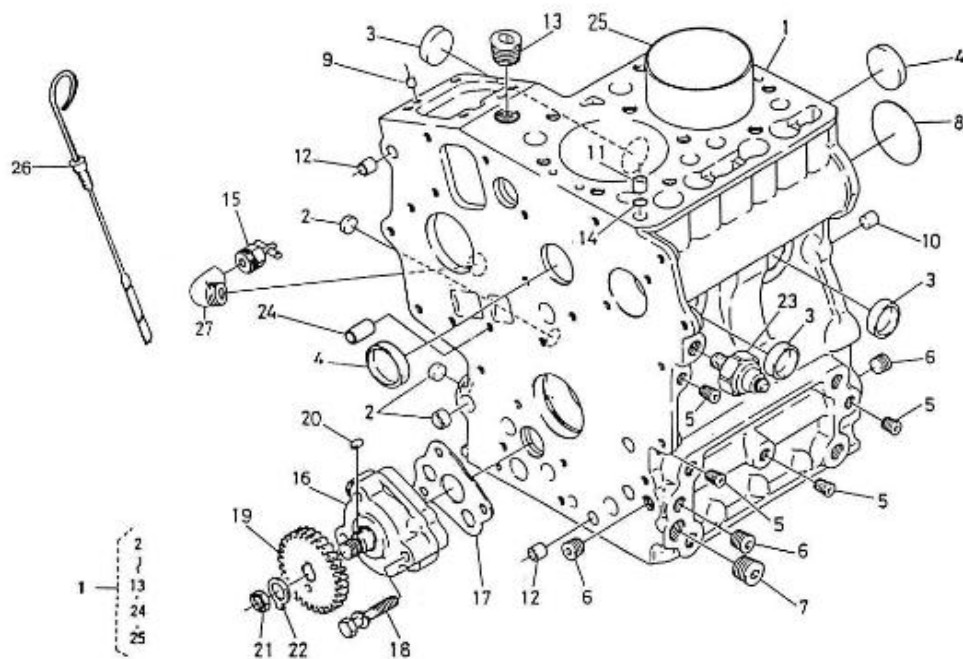

CATALOGUE PIECE DE RECHANGE

(version du 23-03-2020)

MOTEUR 2.40HE NOUVELLE VERSION

Modèle : MOTEUR 2.40HE NOUVELLE VERSION

Sous-groupe : BLOC MOTEUR

Code article	Repère	Désignation article	Quantité
970140102	2	BOUCHON	3
970140103	3	BOUCHON	3
970140104	4	BOUCHON CYLINDRIQUE	2
970490107	5	BOUCHON CHC	4
970490108	6	BOUCHON	3
970490109	7	BOUCHON	1
970140109	9	GOUPILLE CYLINDRIQUE	2
970490111	10	PION	2
970490112	11	PION	1
970490113	12	PION	2
970140113	13	BOUCHON	1
970490116	14	JOINT TORIQUE	2
970307178	15	ROBINET LAITON	1
970143114	16	POMPE A HUILE	1
970143115	17	JOINT DE POMPE A HUILE	1
970143116	18	BOULON	3
970143117	19	PIGNON ENTRAINEMENT POMPE A HU	1
970143118	20	CLAVETTE PLATE	1
970493119	21	ECROU M 10	1
970493120	22	RONDELLE FREIN	1
970851700	23	MANO CONTACT	1
970140108	24	PIED DE CENTRAGE	2
970140140	26	JAUGE HUILE 2.40 HE	1
970307267	27	COUDE LAITON MF 1/4 BSPC	1

Modèle : MOTEUR 2.40HE NOUVELLE VERSION

Sous-groupe : CARTER D'HUILE-POMPE A HUILE

Code article	Repère	Désignation article	Quantité
970140121	1	CARTER D'HUILE 2.40	1
970140110	2	JOINT DE CARTER HUILE 2.40HE E	1
970140123	3	VIS M 6X12	14
970300325	4	JOINT CUIVRE DE 12	2
970302482	5	VIS CREUSE M12X1.25	1
970143126	6	FILTRE	1
970153129	7	JOINT TORIQUE	1
970313311	8	VIS	1
970307140	9	ENS.DURITE VID HUILE 2.40HE/2.	1

Modèle : MOTEUR 2.40HE NOUVELLE VERSION

Sous-groupe : COUVRE CULASSE

Code article	Repère	Désignation article	Quantité
970140308	1	RACCORD	1
970140303	2	GRILLE DE FILTRE	1
970140302	3	GRILLE DE FILTRE 2	1
970302769	4	FILTRE	1
970140306	5	DEFLECTEUR	1
970490307	6	VIS	2
970307471	7	CACHE CULBUTEUR	1
970140502	8	JOINT CACHE CULBUTEURS 2.40	1
970140504	9	ECROU BORGNE COUVRE CULASSE	2
970150403	10	JOINT	2
970490510	11	BOUCHON DE REMPLISSAGE	1
970490511	12	JOINT TORIQUE	1