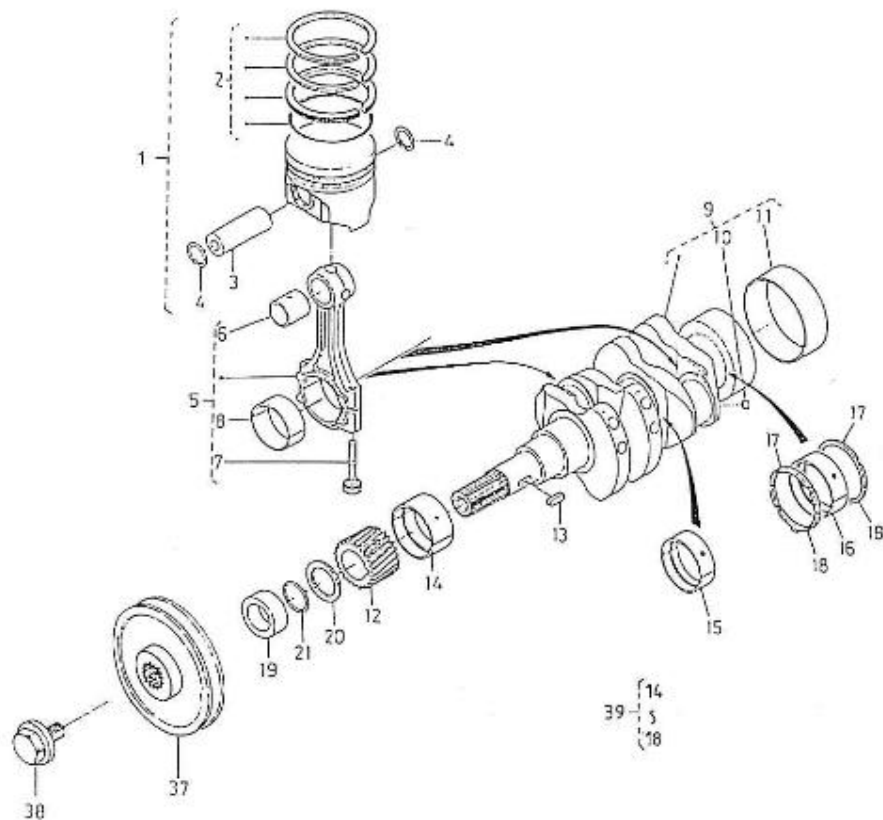

Modèle : MOTEUR 2.40HE NOUVELLE VERSION

Sous-groupe : VILEBREQUIN-PISTON

Code article	Repère	Désignation article	Quantité
970491559	36	DEMI LUNE CALAGE +0,4	2
970307266	37	POULIE AV STD 2.40 HE N.M.	1
970141517	38	BOULON DE POULIE	1