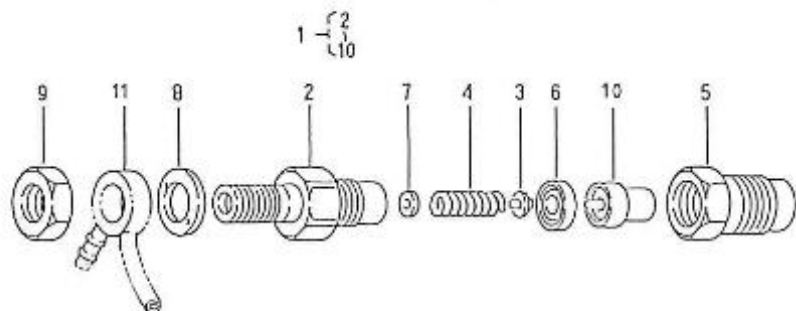

Modèle : MOTEUR 2.40HE NOUVELLE VERSION

Sous-groupe : INJECTEUR COMPLETE

Code article	Repère	Désignation article	Quantité
970307179	1	PORTE INJECTEUR COMPLET 2.40 H	2
970142170	3	TIGE	2
970142171	4	RESSORT	2
970307595	5	ECROU D'INJECTEUR (CORPS) 2.5	2
970142173	6	ENTRETOISE INJECTEUR 2.40 HE	2
970142200	7	JEU RONDELLE INJECTEUR	1
970302826	8	RONDELLE INJECTEUR KTE ET 4	2
970142175	9	ECROU KTE	2
970142113	10	NEZ INJECTEUR	2
970304146	11	TUYAU	1