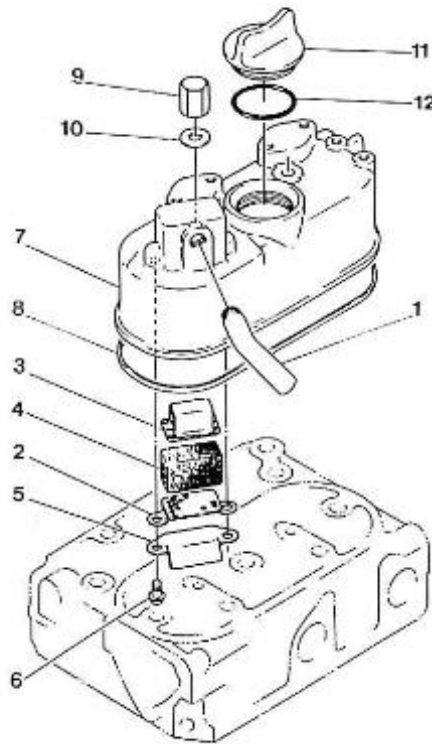

CATALOGUE PIECE DE RECHANGE

(version du 23-03-2020)

MOTEUR 2.40HE NOUVELLE VERSION

Modèle : MOTEUR 2.40HE NOUVELLE VERSION

Sous-groupe : BLOC MOTEUR

Code article	Repère	Désignation article	Quantité
970140102	2	BOUCHON	3
970140103	3	BOUCHON	3
970140104	4	BOUCHON CYLINDRIQUE	2
970490107	5	BOUCHON CHC	4
970490108	6	BOUCHON	3
970490109	7	BOUCHON	1
970140109	9	GOUPILLE CYLINDRIQUE	2
970490111	10	PION	2
970490112	11	PION	1
970490113	12	PION	2
970140113	13	BOUCHON	1
970490116	14	JOINT TORIQUE	2
970307178	15	ROBINET LAITON	1
970143114	16	POMPE A HUILE	1
970143115	17	JOINT DE POMPE A HUILE	1
970143116	18	BOULON	3
970143117	19	PIGNON ENTRAINEMENT POMPE A HU	1
970143118	20	CLAVETTE PLATE	1
970493119	21	ECROU M 10	1
970493120	22	RONDELLE FREIN	1
970851700	23	MANO CONTACT	1
970140108	24	PIED DE CENTRAGE	2
970140140	26	JAUGE HUILE 2.40 HE	1
970307267	27	COUDE LAITON MF 1/4 BSPC	1

Modèle : MOTEUR 2.40HE NOUVELLE VERSION

Sous-groupe : CARTER D'HUILE-POMPE A HUILE

Code article	Repère	Désignation article	Quantité
970140121	1	CARTER D'HUILE 2.40	1
970140110	2	JOINT DE CARTER HUILE 2.40HE E	1
970140123	3	VIS M 6X12	14
970300325	4	JOINT CUIVRE DE 12	2
970302482	5	VIS CREUSE M12X1.25	1
970143126	6	FILTRE	1
970153129	7	JOINT TORIQUE	1
970313311	8	VIS	1
970307140	9	ENS.DURITE VID HUILE 2.40HE/2.	1

Modèle : MOTEUR 2.40HE NOUVELLE VERSION

Sous-groupe : COUVRE CULASSE

Code article	Repère	Désignation article	Quantité
970140308	1	RACCORD	1
970140303	2	GRILLE DE FILTRE	1
970140302	3	GRILLE DE FILTRE 2	1
970302769	4	FILTRE	1
970140306	5	DEFLECTEUR	1
970490307	6	VIS	2
970307471	7	CACHE CULBUTEUR	1
970140502	8	JOINT CACHE CULBUTEURS 2.40	1
970140504	9	ECROU BORGNE COUVRE CULASSE	2
970150403	10	JOINT	2
970490510	11	BOUCHON DE REMPLISSAGE	1
970490511	12	JOINT TORIQUE	1