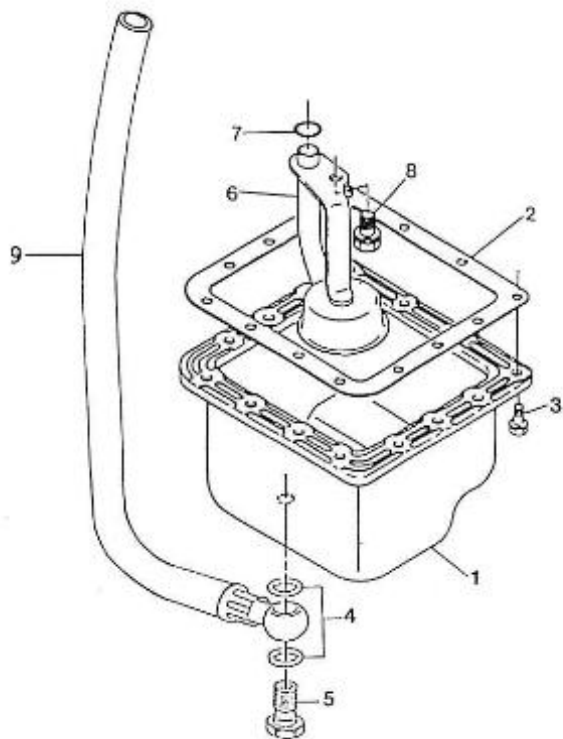

Modèle : MOTEUR 2.40HE NOUVELLE VERSION

Sous-groupe : CARTER D'HUILE-POMPE A HUILE

Code article	Repère	Désignation article	Quantité
970140121	1	CARTER D'HUILE 2.40	1
970140110	2	JOINT DE CARTER HUILE 2.40HE E	1
970140123	3	VIS M 6X12	14
970300325	4	JOINT CUIVRE DE 12	2
970302482	5	VIS CREUSE M12X1.25	1
970143126	6	FILTRE	1
970153129	7	JOINT TORIQUE	1
970313311	8	VIS	1
970307140	9	ENS.DURITE VID HUILE 2.40HE/2.	1