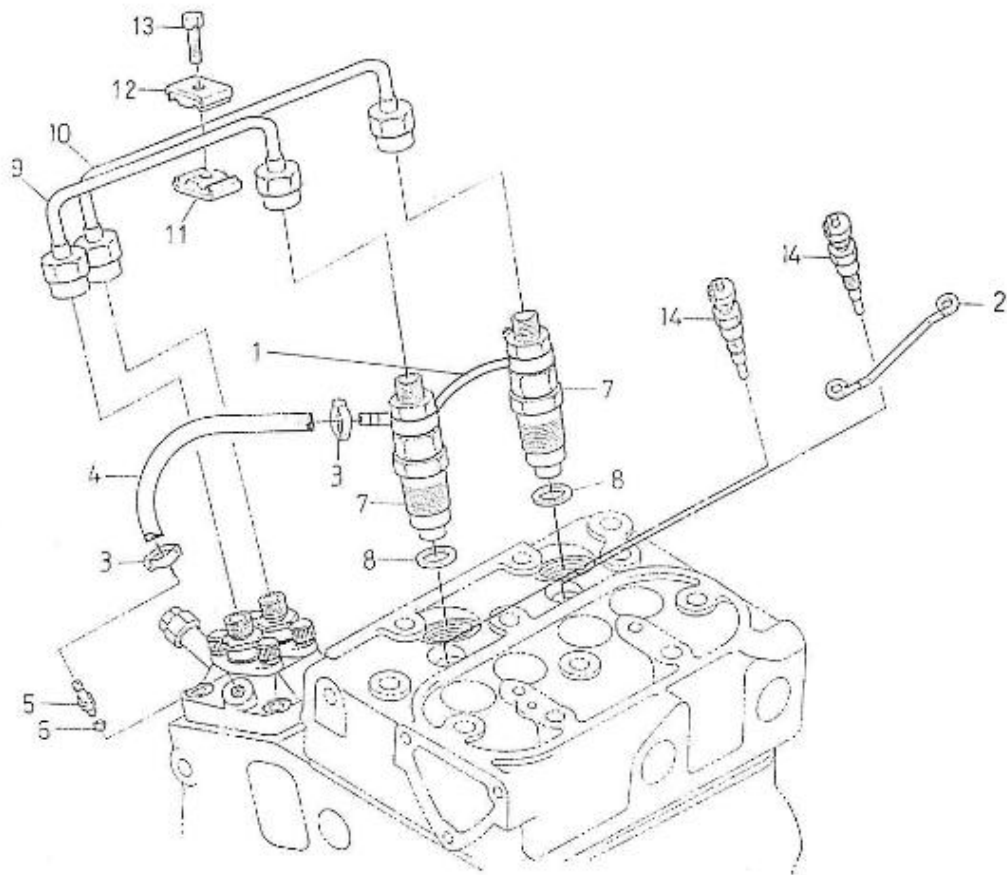

Modèle : MOTEUR 2.40HE NOUVELLE VERSION

Sous-groupe : INJECTEURS - TUYAUX INJECTION

Code article	Repère	Désignation article	Quantité
970304146	1	TUYAU	1
970142117	2	PONTET	1
970310171	3	COLLIER SERRAGE 7 X 11 - 5	1
970302167	4	ENS.DURITE RETOUR G.O. D.3	1
970142104	5	VIS KTE	1
970150403	6	JOINT	1
970307179	7	PORTE INJECTEUR COMPLET 2.40 H	2
970142109	8	JOINT DE PORTE INJECTEUR	2
970142114	11	COLLIER DE FIXATION	1
970142115	12	COLLIER DE FIXATION	1
970492118	13	VIS+RONDELLE	1
970152116	14	BOUGIE PRECHAUFFAGE	2