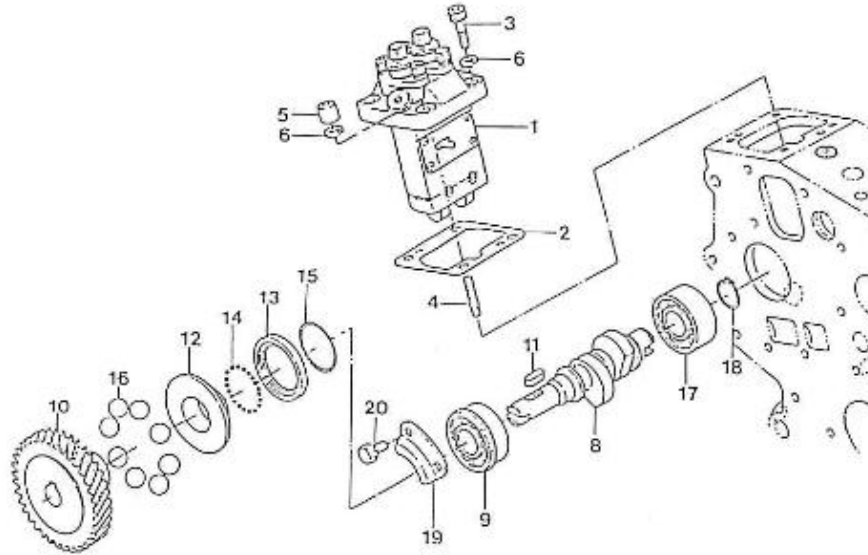

Sous-groupe : PPE INJECTION-PPE ALIMENTATION

7-
8
1
16

Code article	Repère	Désignation article	Quantité
970142120	1	POMPE INJECTION	1
970142121	2	JOINT DE POMPE INJECTION	1
970142138	3	VIS	3
970142139	4	GOUJON	1
970142140	5	ECROU	1
970119149	6	RONDELLE GROWER M 6 AC ZI 127	4
970142122	7	ARBRE A CAMES	1
970142123	8	ARBRE A CAMES	1
970142124	9	ROULEMENT	1
970142125	10	PIGNON	1
970491106	11	CLAVETTE DROITE	1
970142127	12	COUPELLE DE REGULATEUR	1
970142129	13	CUVETTE BILLE	1
970142130	14	BILLE 2.40HE	32
970492128	15	CIRCLIPS	1
970492132	16	BILLE	8
970142134	17	ROULEMENT A BILLES	1
970142133	18	CIRCLIP	1
970142136	19	BRIDE BUTEE ARBRE	1
970140123	20	VIS M 6X12	2