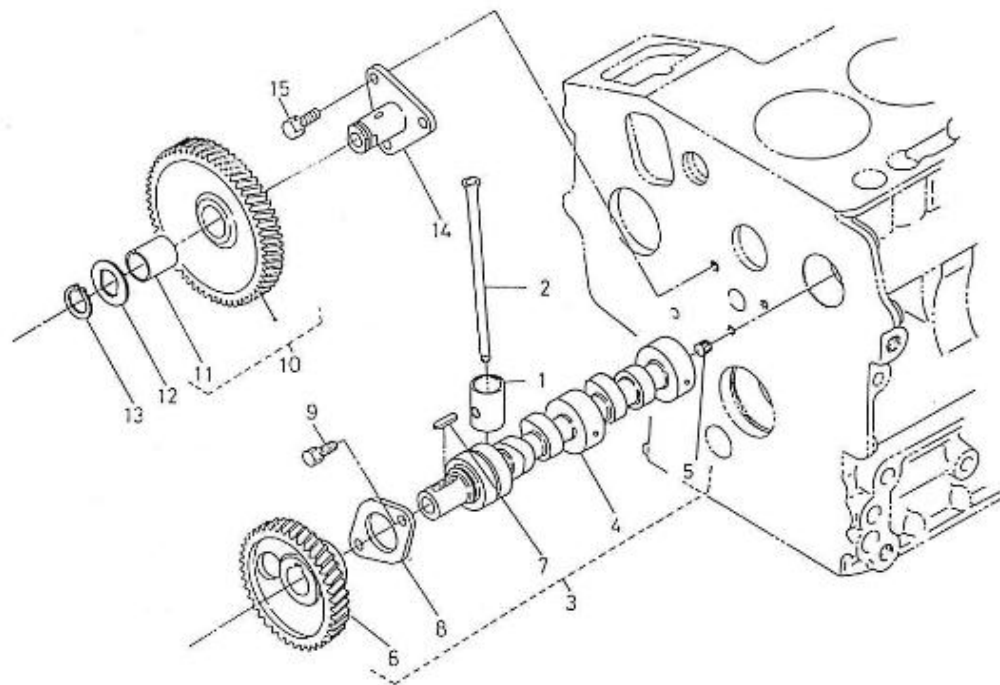

Modèle : MOTEUR 2.45HE STANDARD

Sous-groupe : ARBRE A CAMES

Code article	Repère	Désignation article	Quantité
970141101	1	POUSSOIR 2.40	4
970307548	2	TIGE DE CULBUTEUR 2.50 HE	4
970142122	3	ARBRE A CAMES	1
970307549	4	ARBRE A CAMES 2.50 HE	1
970302043	5	VIS	1
970141105	6	PIGNON DE DISTRIBUTION	1
970141106	7	CLAVETTE 2.40HE	1
970141107	8	BRIDE BUTEE ARBRE A CAMES	1
970140123	9	VIS M 6X12	2
970307542	10	PIGNON FOU (DISTRIB.) 2.50 HE	1
970307543	11	BAGUE DE PIGNON FOU CPL (DISTR	1
970307544	12	RONDELLE ARRET FOU CPL (DISTR	1
970307545	13	CLIPS D'ARRET CPL (DISTRIB.) 2	1
970307546	14	ARBRE DE PIGNON FOU 2.50 HE	1
970490508	15	VIS M 6X14	3