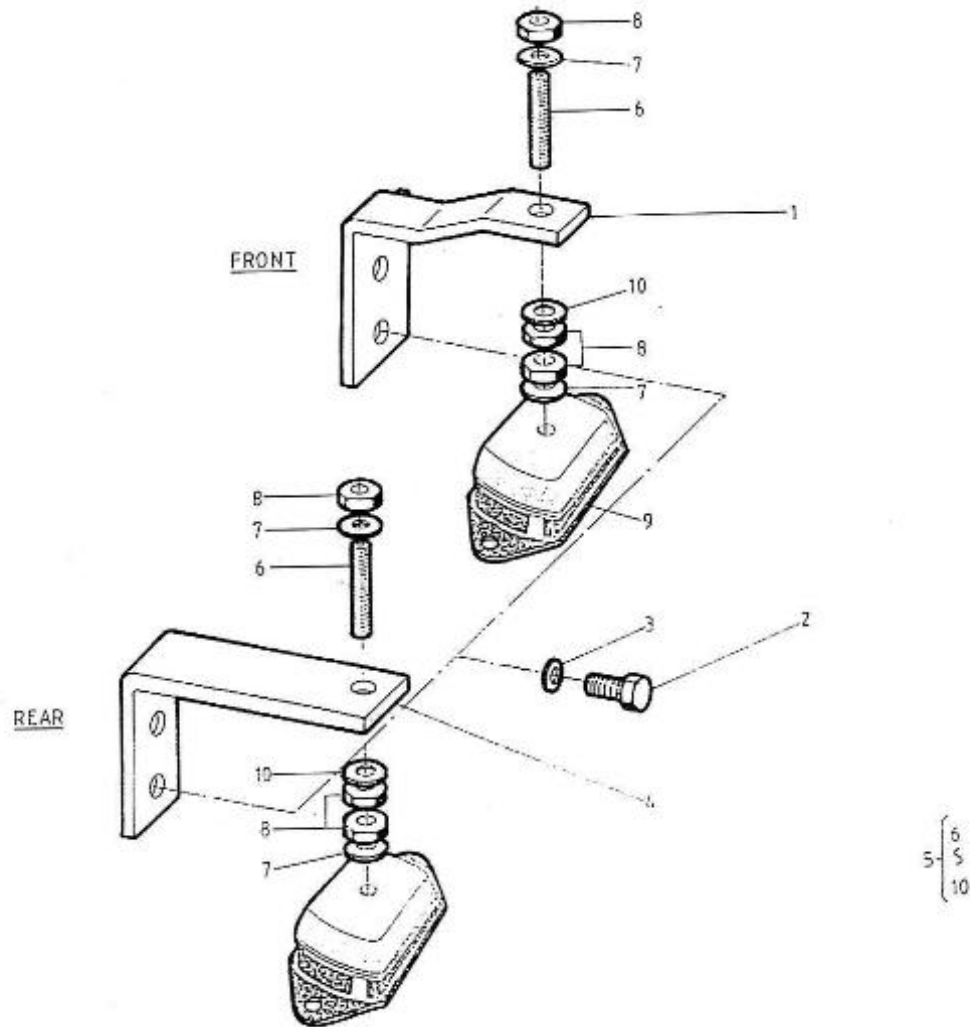

Modèle : MOTEUR 2.45HE STANDARD

Sous-groupe : PIEDS ET SUSPENSIONS

Code article	Repère	Désignation article	Quantité
970307026	1	PIED MOTEUR AV. 2.40HE N.M	2
970499051	2	VIS TH 10X1.25X30 AC BR 961	8
970119136	3	RONDELLE GROWER M 10 AC ZI 127	8
970307032	4	SUPPORT MOTEUR AR. 2.40HE NM.	2
48190020	5	PLOT SMALL 40SH M12	4
970300051	6	GOUJON SUSPENSION M12 X 80	1
970409154	7	RONDELLE GROWER M 12 AC ZI 127	2
970607318	8	ECROU HEX M 12 AC ZI 934 CL8	3
48190020	9	PLOT SMALL 40SH M12	1
970409153	10	RONDELLE PLATE M 12 CHANF.AC.Z	1