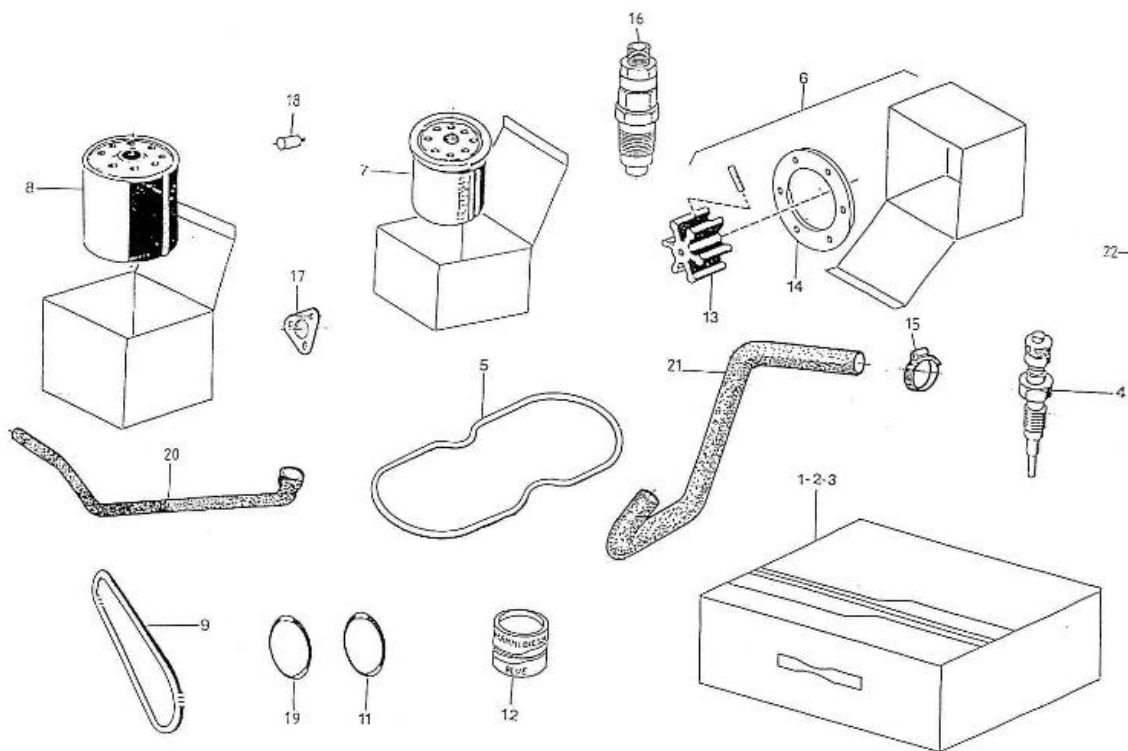

Modèle : MOTEUR 2.45HE STANDARD

Sous-groupe : LOT DE MAINTENANCE

Code article	Repère	Désignation article	Quantité
970310008	1	VALISETTE POLYPROP.BLEUE NANNI	1
970301347	2	MOUSSE DE CALAGE VALISE BLEUE	1
970301348	3	MOUSSE DE FOND DE CALAGE	1
970307591	4	BOUGIE PRECHAUFFAGE	1
970307472	5	JOINT COUVRE CULASSE 2.50 HE	1
970307749	6	ENS. REPARATION JOHNSON 307808	1
970302697	7	FILTRE HUILE 2.50HE/375HE	1
970310302	8	FILTRE GO	1
970307133	9	COURROIE 2.40HE NM	1
970494025	11	JOINT TORIQUE	2
970301521	12	ENS. PEINTURE BLEUE NAN 100CC	1
970434013	13	ROTOR PPE CIRCUL. ET CALE	1
970504028	14	JOINT DE POMPE A EAU	1
970604526	15	COLLIER SERRAGE 20 X 32 -12	4
970307587	16	PORTE INJECTEUR 2.50 HE	1
970307152	17	JOINT DE COUVERCLE DE THERMOST	1
970856011	18	AMPOULE 12V-2W ORBITEC CULOTW2	1
970307177	19	JOINT TORIQUE 2.40HE NM	2
970307810	20	DURITE DE POMPE A EAU DE MER	1
970307138	21	DURITE DE POMPE A EAU	1