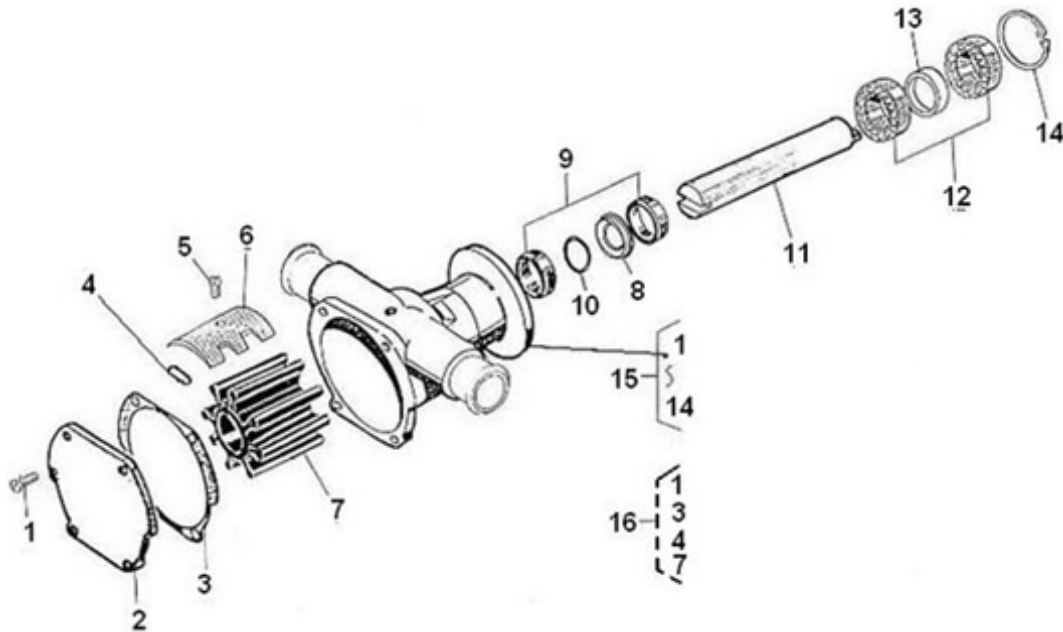

Modèle : MOTEUR 2.45HE STANDARD

Sous-groupe : POMPE EAU DE MER - DETAILS

Code article	Repère	Désignation article	Quantité
970303686	1	VIS MET.TC FENTE INOX A4 4X8	6
970303691	2	COUVERCLE POMPE A EAU	1
970504028	3	JOINT DE POMPE A EAU	1
970303687	4	VIS DE CAME POMPE A EAU	1
970303687	5	VIS DE CAME POMPE A EAU	1
970504034	6	CAME DE POMPE A EAU	1
970434013	7	ROTOR PPE CIRCUL. ET CALE	1
970307738	8	ENTRETOISE DE POMPE JOHNSON 30	1
970434031	9	BAGUE DE POMPE A EAU	2
970307744	10	JOINT TORIQUE JOHNSON 307808	1
970307734	11	ARBRE DE POMPE JOHNSON 307808	1
970303692	12	ROULEMENT DE POMPE CIRCULATION	2
970307739	13	ENTRETOISE DE POMPE JOHNSON 30	2
970303693	14	BAGUE DE POMPE DE CIRCULATION	1
970307808	15	POMPE A EAU DE MER	1
970307749	16	ENS. REPARATION JOHNSON 307808	1