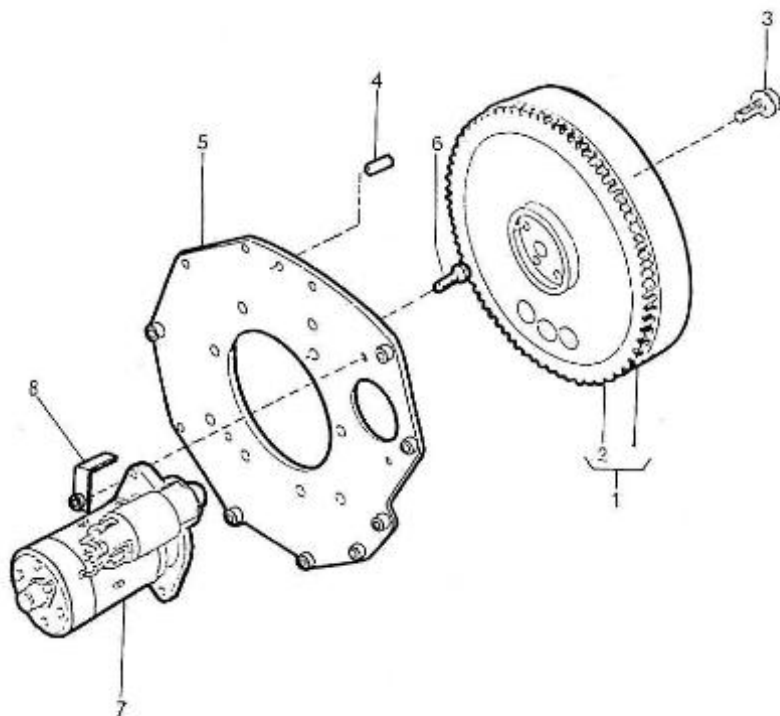

Modèle : MOTEUR 2.45HE STANDARD

Sous-groupe : VOLANT MOTEUR

Code article	Repère	Désignation article	Quantité
970307013	1	VOLANT KTE.3.75	1
970141703	2	COURONNE	1
970307575	3	VIS DE VOLANT 2.50 HE	5
970490111	4	PION	1
970307576	5	PLAQUE AR 2.50 HE	1
970490919	6	VIS	10
970302639	8	ECROU DE DEMARREUR M8	1