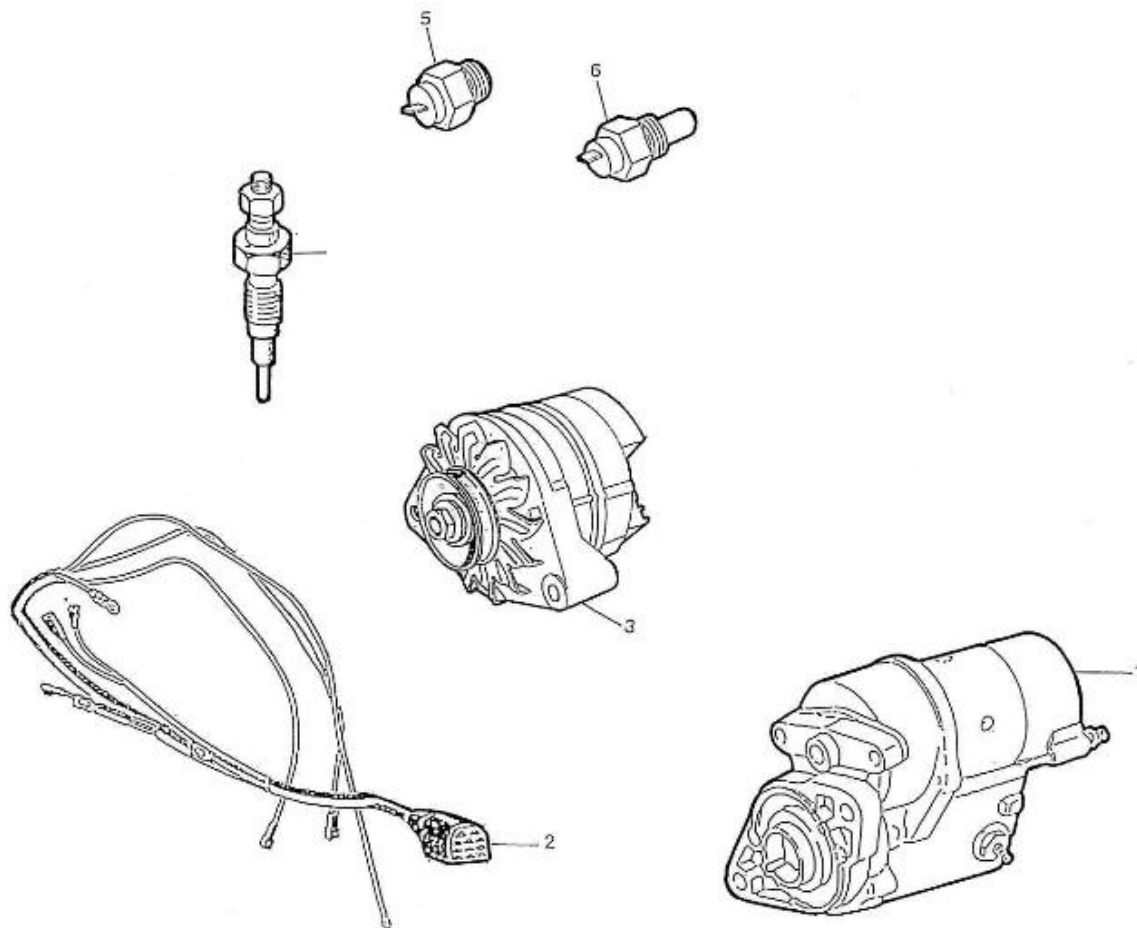

Modèle : MOTEUR 2.45HE STANDARD

Sous-groupe : EQUIPEMENTS ELECTRIQUES

Code article	Repère	Désignation article	Quantité
970302661A	2	CABLAGE MOTEUR KTE 11 POSITION	1
970307522	3	ALTERNATEUR 14V -60A VALEO	1
970307591	4	BOUGIE PRECHAUFFAGE	2
970851700	5	MANO CONTACT	1
970304054	6	ALERTE EAU 1/8 1P. 97 DEGRE	1