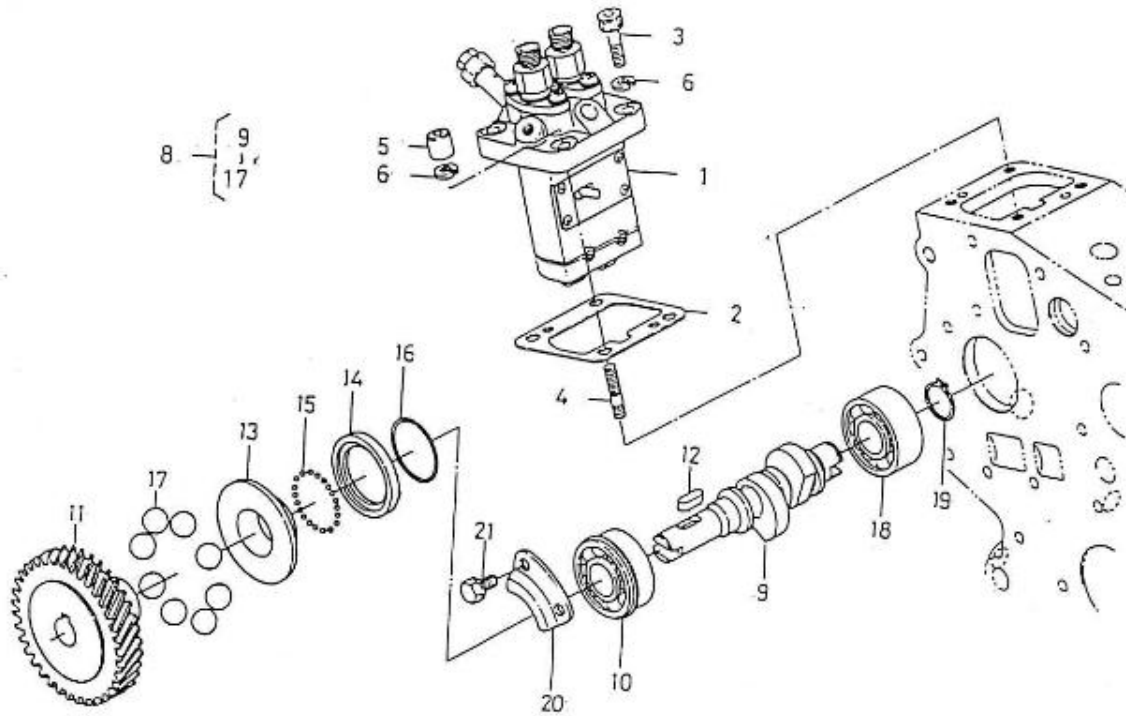

Sous-groupe : PPE INJECTION-PPE ALIMENTATION

Code article	Repère	Désignation article	Quantité
970307597	1	POMPE INJECTION 2.50 HE	1
970142121	2	JOINT DE POMPE INJECTION	2
970307598	3	CALE POMPE INJECTION 2.50 HE	1
970142138	4	VIS	3
970142139	5	GOUJON	1
970142140	6	ECROU	1
970119149	7	RONDELLE GROWER M 6 AC ZI 127	4
970313886	8	ENS.ARBRE A CAMES	0
970142123	9	ARBRE A CAMES	1
970142124	10	ROULEMENT	1
970307602	11	ENGRENAGE DE POMPE INJECTION 2	1
970491106	12	CLAVETTE DROITE	1
970142127	13	COUPELLE DE REGULATEUR	1
970142129	14	CUVETTE BILLE	1
970142130	15	BILLE 2.40HE	32
970492128	16	CIRCLIPS	1
970492132	17	BILLE	8
970142134	18	ROULEMENT A BILLES	1
970142133	19	CIRCLIP	1
970142136	20	BRIDE BUTEE ARBRE	1
970140123	21	VIS M 6X12	2