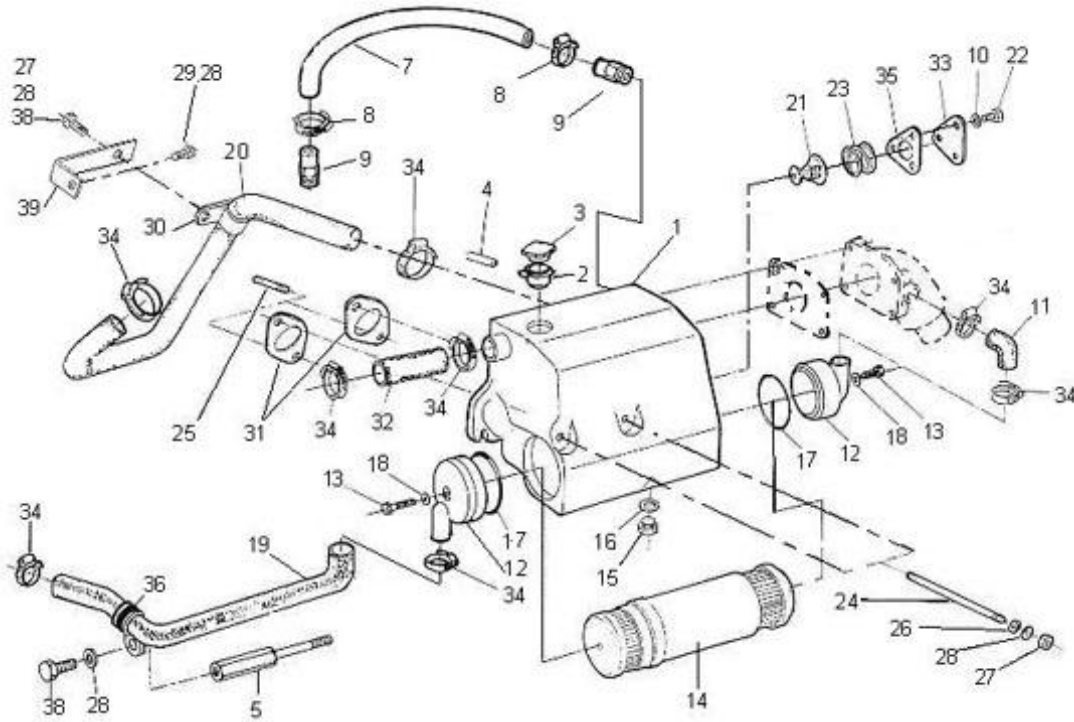

Modèle : MOTEUR 2.45HE STANDARD

Sous-groupe : ECHANGEUR TEMPERATURE

Code article	Repère	Désignation article	Quantité
970439910	38	VIS TH 6X16 AC ZI 933 8.8 FT	2
970307019	39	SUPPORT COLLIER ET PPE VIDANGE	1