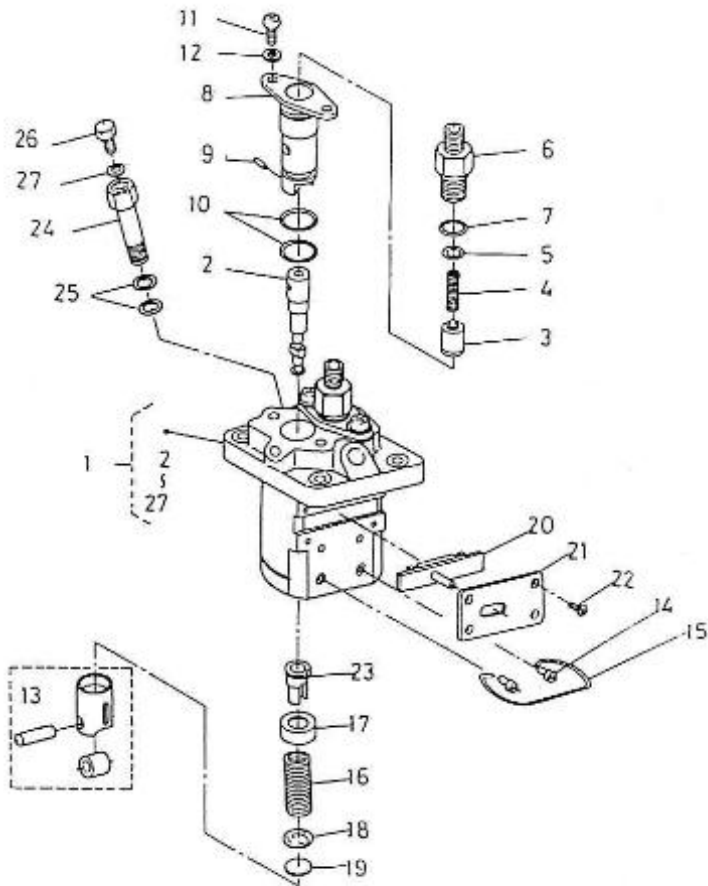

Modèle : MOTEUR 2.45HE STANDARD

Sous-groupe : PPE INJECTION-PPE ALIMENTATION

Code article	Repère	Désignation article	Quantité
970307597	1	POMPE INJECTION 2.50 HE	1
970307603	2	PLONGEUR 2.50 HE	2
970142147	3	CLAPET POMPE A INJECTION 2.40H	2
970142148	4	RESSORT	2
970142149	5	JOINT DE POMPE INJECTION 2.40	2
970307604	6	SUPPORT (DECH.SOUPAPE) 2.50 HE	2
970142151	7	JOINT TORIQUE	2
970302918	8	BRIDE DE DOUILLE	2
970302919	9	GOUPILLE POMPE INJECTION 4.150	2
970142161	10	JOINT TORIQUE	4
970303946	11	VIS	4
970307605	12	RONDELLE 2.50 HE	4
970142165	13	POUSOIR	2
970303947	14	GOUPILLE POUSSOIR PPE INJ.4.15	2
970142159	16	RESSORT	2
970303949	17	SIEGE RESSORT SUP.POMPE INJECT	2
970303950	18	SIEGE RESSORT INF.POMPE INJECT	2
970303951	19	CALE	1
970307607	20	CREMAILLERE 2.50 HE	1
970303954	22	VIS	4
970142168	23	COUPELLE DE CONTROLE 2.40 HE A	2
970307609	24	VIS CREUSE 2.50 HE	1
970307610	25	JOINT	2