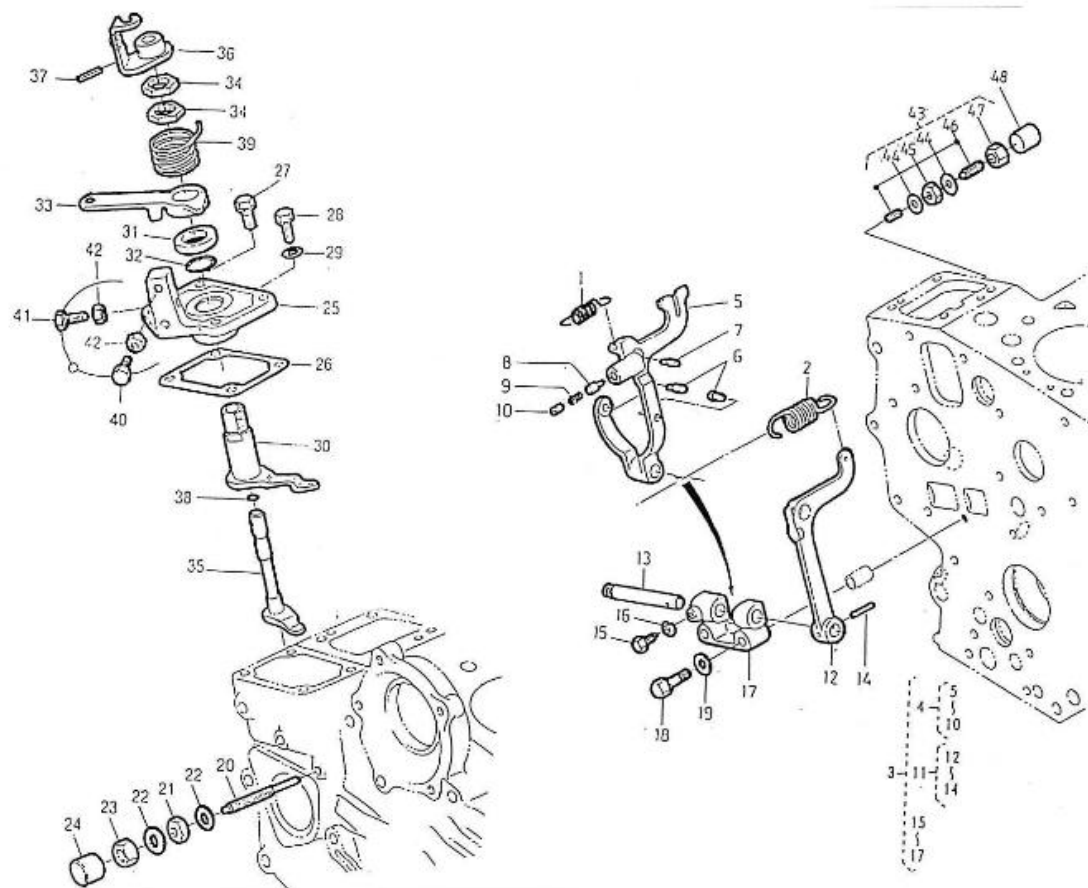

Modèle : MOTEUR 2.45HE STANDARD

Sous-groupe : REGULATEUR DE VITESSE

Code article	Repère	Désignation article	Quantité
970141314	1	RESSORT DE DEMARRAGE	1
970141313	2	RESSORT	1
970313382	3	LEVIER	1
970141317	4	LEVIER A FOURCHE COMPLET	1
970141318	11	ENSEMBLE LEVIER A FOURCHE	1
970141318	12	ENSEMBLE LEVIER A FOURCHE	1
970141319	13	AXE	1
970141320	14	GOUPILLE	1
970491322	15	VIS	1
970300318	16	RONDELLE GROWER AC ZI 127 M 5	1
970141318	17	ENSEMBLE LEVIER A FOURCHE	1
970141325	18	VIS M 6X35 KTE	2
970141326	19	RONDELLE PLATE D. 6	2
970140401	20	VIS DE REGLAGE	1
970142175	21	ECROU KTE	1
970150403	22	JOINT	2
970140404	23	ECROU	1
970302411	24	CAPUCHON	1
970141312	25	PLAQUE LIMITATION VITESSE	1
970141311	26	ENTRETOISE	1
970490119	27	VIS M 6X18	2
970490143	28	VIS M 6X18	2
970150403	29	JOINT	2
970141324	31	ENTRETOISE	1
970141307	32	JOINT	1
970141306	33	LEVIER DE REGULATION DU REGIME	1
970141310	34	ECROU	2
970141305	35	ARBRE DE LEVIER	1
970307616	36	LEVIER DE STOP 2.50 HE	1
970141320	37	GOUPILLE	1
970141303	38	JOINT TORIQUE	1
970141302	39	RESSORT	1
970141301	40	VIS DE BUTEE	2
970141327	41	VIS KTE	1

Modèle : MOTEUR 2.45HE STANDARD

Sous-groupe : REGULATEUR DE VITESSE

Code article	Repère	Désignation article	Quantité
970151133	42	ECROU M 6 KTE	3
970307613	43	ENSEMBLE REGLAGE RALENTI 2.50	1
970491131	44	JOINT	2
970491129	45	ECROU	1
970307614	46	VIS DE REGLAGE 2.50 HE	1
970141130	47	ECROU	1
970141132	48	CHAPEAU	1