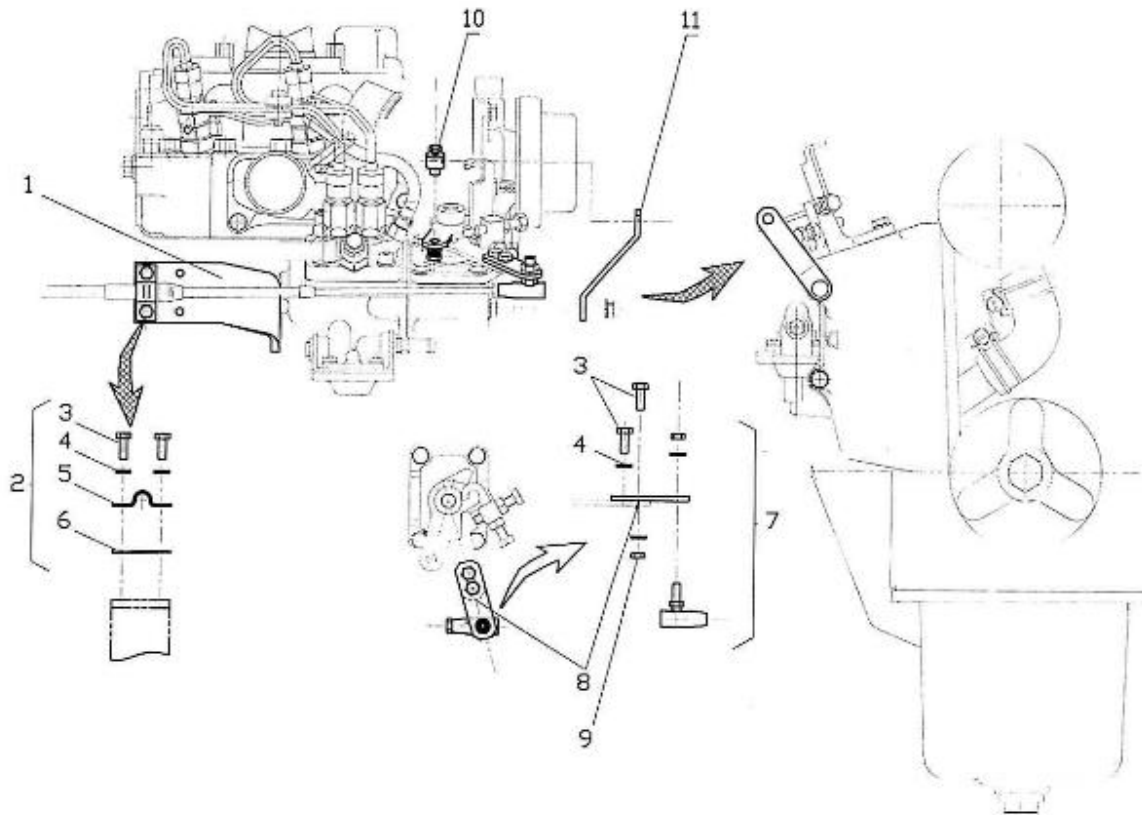

Modèle : MOTEUR 2.45HE STANDARD

Sous-groupe : COMMANDE DE GAZ

Code article	Repère	Désignation article	Quantité
970307824D	1	SUPPORT CDE GAZ N2.10 AU N3.21	0
970835020	2	ENS.COLLIER+ PLAQUE + VISSERIE	1
970300317	3	VIS TH 5X16 AC ZI 933 8.8 FT	2
970300318	4	RONDELLE GROWER AC ZI 127 M 5	4
QCC33010TF	5	COLLIER ARRET GAINÉ 33C	1
QCC33014TF	6	CONTRE PLAQUE 33/43C	1
970830124	7	ROTULE 10/32 UNF DIN 71802	1
970310246	8	LEVIER D'ACCEL.2.50/3.75	1
970609904	9	ECROU HEX M5 AC ZI 934 CL8	1
970830127	10	ARRET FIL L.13	1
95203041	11	SUPPORT ARRET DE GAINÉ STOP	1