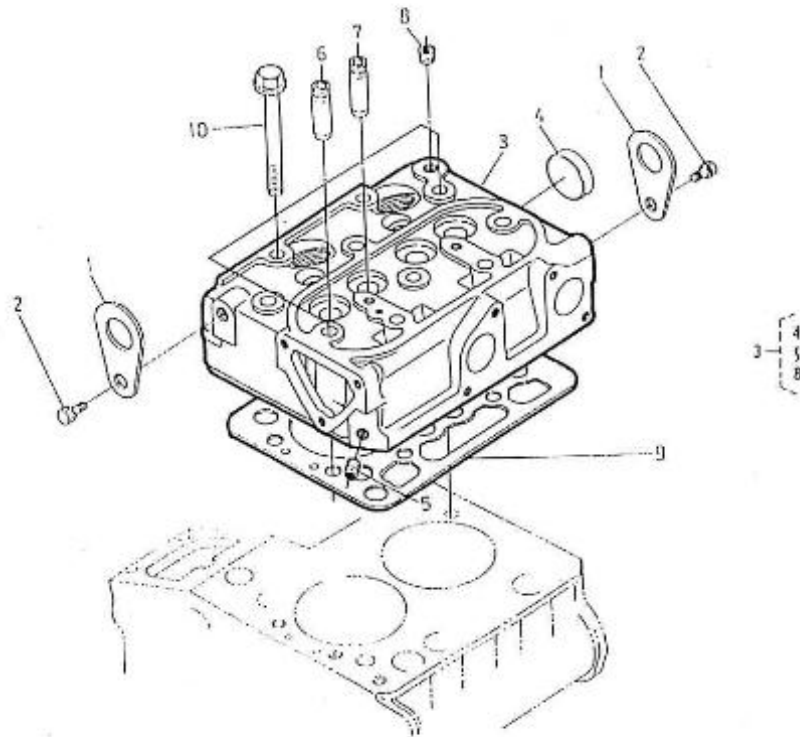

CATALOGUE PIECE DE RECHANGE

(version du 23-03-2020)

MOTEUR 2.45HE STANDARD

Modèle : MOTEUR 2.45HE STANDARD

Sous-groupe : BLOC MOTEUR

Code article	Repère	Désignation article	Quantité
970307455	2	PASTILLE 2.50 HE	3
970307456	3	PASTILLE 2.50 HE	3
970140104	4	BOUCHON CYLINDRIQUE	2
970490107	5	BOUCHON CHC	4
970490108	6	BOUCHON	3
970490109	7	BOUCHON	1
970307457	8	BOUCHON 2.50 HE	1
970140109	9	GOUPILLE CYLINDRIQUE	2
970490111	10	PION	2
970490112	11	PION	1
970490113	12	PION	1
970140108	13	PIED DE CENTRAGE	2
970307458	14	COUVRE ARBRE A CAMES	1
970490116	15	JOINT TORIQUE	1
970307178	16	ROBINET LAITON	1
970143114	17	POMPE A HUILE	1
970143115	18	JOINT DE POMPE A HUILE	1
970143116	19	BOULON	3
970143117	20	PIGNON ENTRAINEMENT POMPE A HU	1
970143118	21	CLAVETTE PLATE	1
970307460	22	ECROU A EMBASE 2.50 HE	1
970851700	23	MANO CONTACT	1
970307267	24	COUDE LAITON MF 1/4 BSPC	1
970307462	25	JAUGE HUILE 2.50 HE	1

Modèle : MOTEUR 2.45HE STANDARD

Sous-groupe : CARTER DE DISTRIBUTION

Code article	Repère	Désignation article	Quantité
970307619	1	ENS.CARTER DISTRIB SUR 2.50 H	1
970140202	2	BOUCHON	2
970140204	3	AXE DE RESSORT 2.40	1
970490203	4	JOINT TORIQUE	3
970140205	5	JOINT DE CARTER DE DISTRIBUTIO	1
970490119	6	VIS M 6X18	1
970302737	7	VIS M 6X50	10
970140208	8	VIS KTE	3
970307621	9	VIS DE CARTER DE DISTRIBUTION	1
970307622	10	VIS DE CARTER DE DISTRIBUTION	1
970307623	11	JOINT RACLEUR 2.50 HE	1

Modèle : MOTEUR 2.45HE STANDARD

Sous-groupe : CULASSE

Code article	Repère	Désignation article	Quantité
970140901	1	ANNEAU LEVAGE KTE	2
970313311	2	VIS	2
970307464	3	CULASSE COMPLETE 2.50 HE	1
970140904	4	BOUCHON	1
970490107	5	BOUCHON CHC	1
970140922	6	GUIDE SOUPAPE ADMISSION 2.40/	2
970140923	7	GUIDE SOUPAPE 2.40/2.50	2
970140908	8	BOUCHON M8X100 KTE	1
970307465	9	JOINT DE CULASSE 2.50 HE	1
970140912	10	BOULON FIXATION CULASSE 2.40/2	10