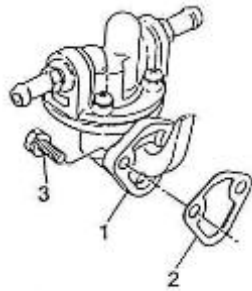

Modèle : MOTEUR 2.45HE STANDARD

Sous-groupe : POMPE D'ALIMENTATION

Code article	Repère	Désignation article	Quantité
970142501	1	POMPE ALIMENTATION	1
970142512	2	JOINT	1
970491117	3	VIS KUBOTA	2