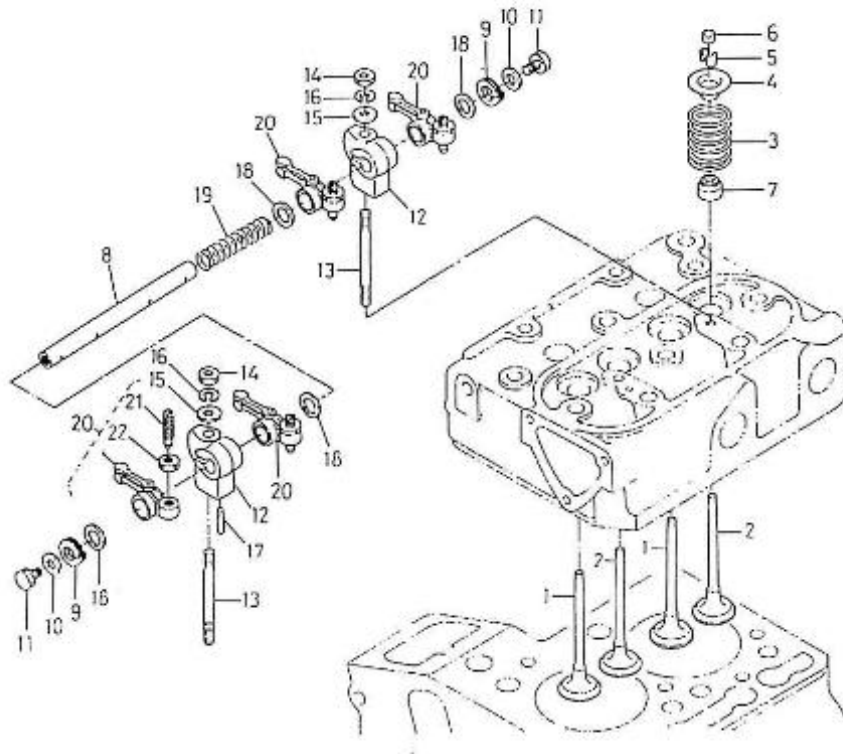

Modèle : MOTEUR 2.45HE STANDARD

Sous-groupe : SOUPAPES ET RESSORTS

Code article	Repère	Désignation article	Quantité
970141001	1	SOUPAPE ADMISSION 2.40/2.50	2
970141002	2	SOUPAPE ECHAPPEMENT 2.40/2.50	2
970141003	3	RESSORT DE SOUPAPE 2.40/2.50	4
970141004	4	CUVETTE DE RESSORT 2.40/2.50	4
970141005	5	COUPELLE DE SOUPAPE 2.40 H /2.	8
970141007	6	CHAPEAU DE SOUPAPE 2.40/2.50	4
970307541	7	JOINT DE SOUPAPE 2.50 HE	4
970141008	8	AXE DE CULBUTEURS 2.40/2.50	1
970141009	9	RESSORT 2.40/2.50	2
970141013	10	RONDELLE	2
970141015	11	VIS	2
970141011	12	PORTEE D'AXE DE CULBUTEURS 2.4	2
970141012	13	GOUJON 2.40/2.50	2
970151133	14	ECROU M 6 KTE	2
970141326	15	RONDELLE PLATE D. 6	2
970119149	16	RONDELLE GROWER M 6 AC ZI 127	2
970141010	17	VIS DE PRESSION	1
970141016	18	RONDELLE	2
970141017	19	RESSORT 2.40	1
970141019	20	JEU CULBUTEURS 2.40/2.50	4
970141022	21	VIS DE REGLAGE	4
970141023	22	ECROU	4