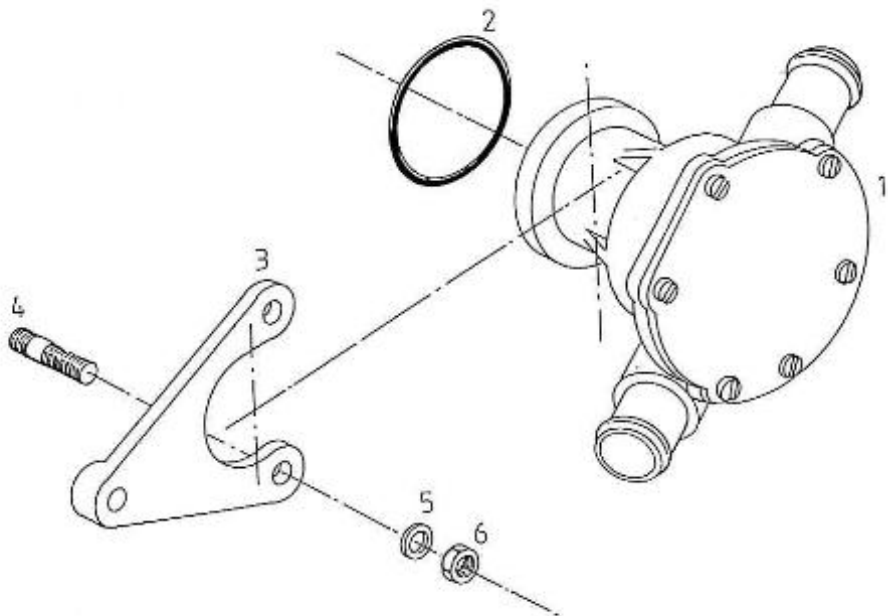

Modèle : MOTEUR 2.45HE STANDARD

Sous-groupe : POMPE EAU DE MER/OBTURATION KC

Code article	Repère	Désignation article	Quantité
970307808	1	POMPE A EAU DE MER	1
970494025	2	JOINT TORIQUE	1
970154026	4	GOUJON M6X20 ACIER ZINGUE	3
970609602	5	RONDELLE ONDULEE D:6 RESSORT	3
970635460	6	ECROU HEX M6 AC ZI 934 CL8	3