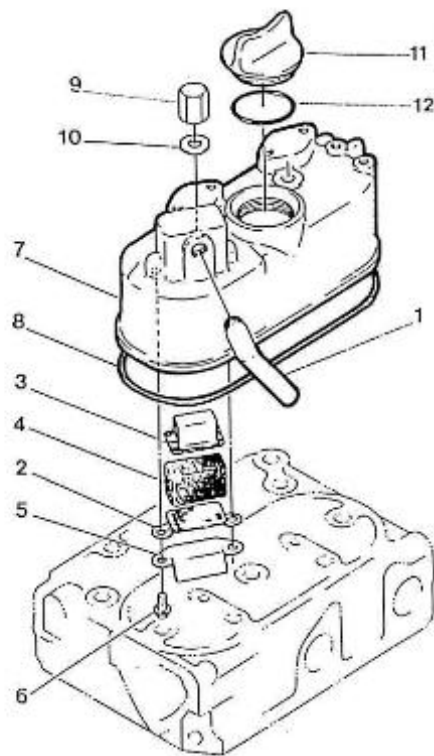

Modèle : MOTEUR 2.45HE STANDARD

Sous-groupe : COUVRE CULASSE

Code article	Repère	Désignation article	Quantité
970307500	1	RACCORD (RENIFLARD)	1
970140303	2	GRILLE DE FILTRE	1
970140302	3	GRILLE DE FILTRE 2	1
970302769	4	FILTRE	1
970140306	5	DEFLECTEUR	1
970490307	6	VIS	2
970307471	7	CACHE CULBUTEUR	1
970307472	8	JOINT COUVRE CULASSE 2.50 HE	1
970140504	9	ECROU BORGNE COUVRE CULASSE	2
970150403	10	JOINT	2
970490510	11	BOUCHON DE REMPLISSAGE	1
970490511	12	JOINT TORIQUE	1