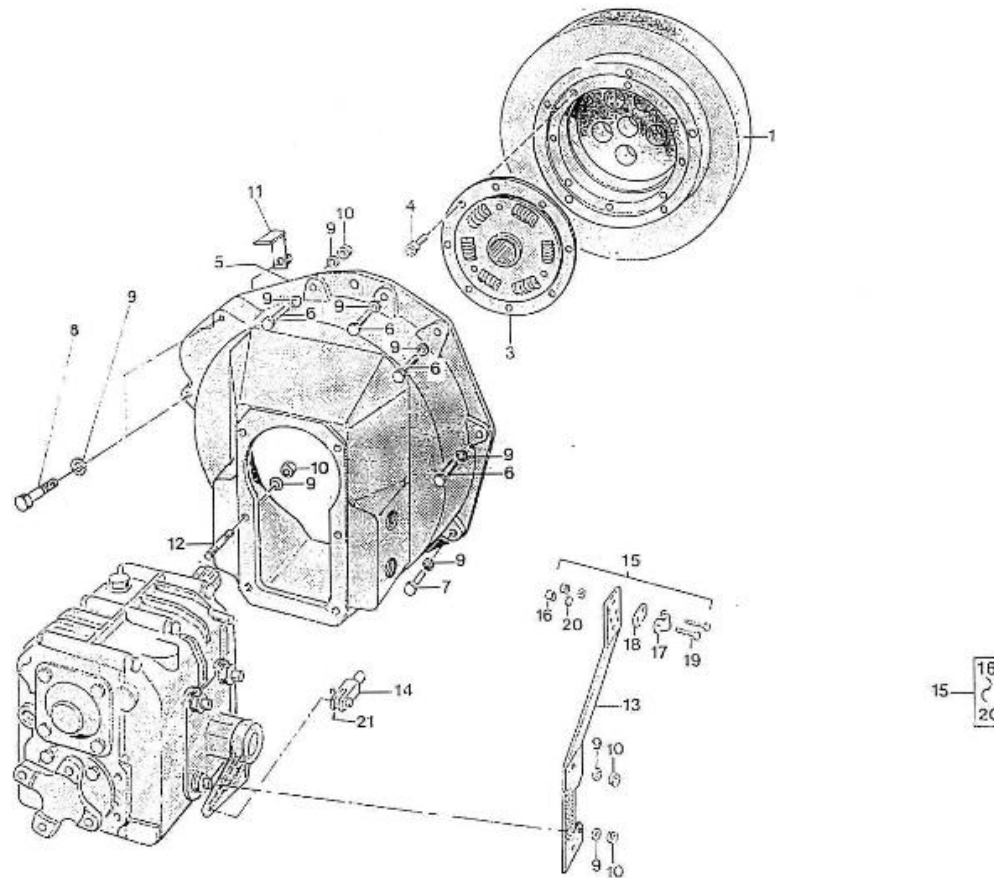

Modèle : MOTEUR 2.45HE STANDARD

Sous-groupe : FLASQUE INVERSEUR

Code article	Repère	Désignation article	Quantité
970307013	1	VOLANT KTE.3.75	1
970776050	3	DAMPER	1
970119147	4	VIS CHC 6X12 CL 12.9 NOIR	8
970307193	5	CARTER VOLANT 2.40-2.50-3.75HE	1
970635917	6	VIS CHC 8X40 AC ZI 912 8.8	4
970635916	7	VIS CHC 8X35 AC ZI 912 8.8	3
970301280	8	VIS TH 8X90 AC ZI 931 8.8 FP	2
970119139	9	RONDELLE ONDULEE D8 RESSORT	11
970027322	10	ECROU HEX M 8 AC ZI 934 CL8	9
970302639	11	ECROU DE DEMARREUR M8	1
970300057	12	GOUJON M8X20 J12 ACIER CL:8	6
970300373	13	SUPPORT ARRET DE GAINE INV.	1
970830123	14	CHAPE LONGUE COMPLETE ET MONTE	1
970835020	15	ENS.COLLIER+ PLAQUE + VISSERIE	1
970609904	16	ECROU HEX M5 AC ZI 934 CL8	2
QCC33010TF	17	COLLIER ARRET GAINE 33C	1
QCC33014TF	18	CONTRE PLAQUE 33/43C	1
970300317	19	VIS TH 5X16 AC ZI 933 8.8 FT	2
970300318	20	RONDELLE GROWER AC ZI 127 M 5	2
970635106	21	GOUPILLE FENDUE 2X20 INOX A2	1