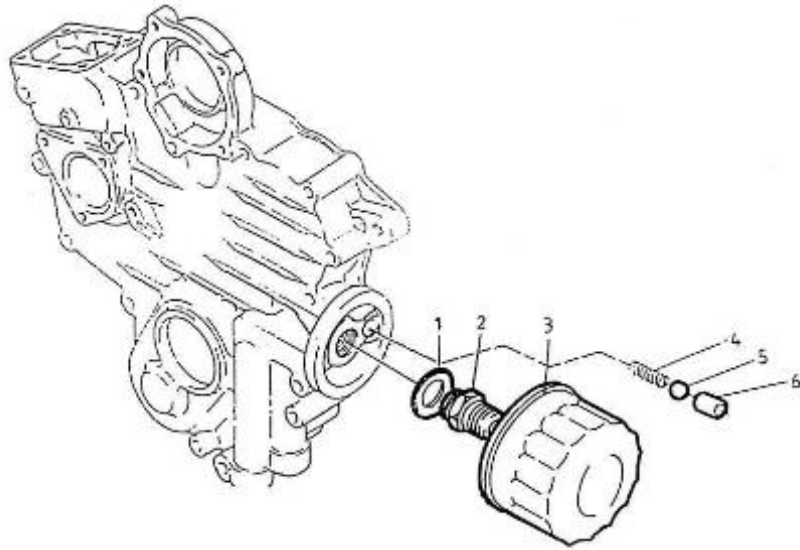

Modèle : MOTEUR 2.45HE STANDARD

Sous-groupe : FILTRE A HUILE

Code article	Repère	Désignation article	Quantité
970140211	1	RONDELLE	1
970302728	2	RACCORD TUYAUTERIE	1
970302697	3	FILTRE HUILE 2.50HE/375HE	1
970140216	4	RESSORT	1
970140218	5	BILLE	1
970140217	6	SIEGE	1