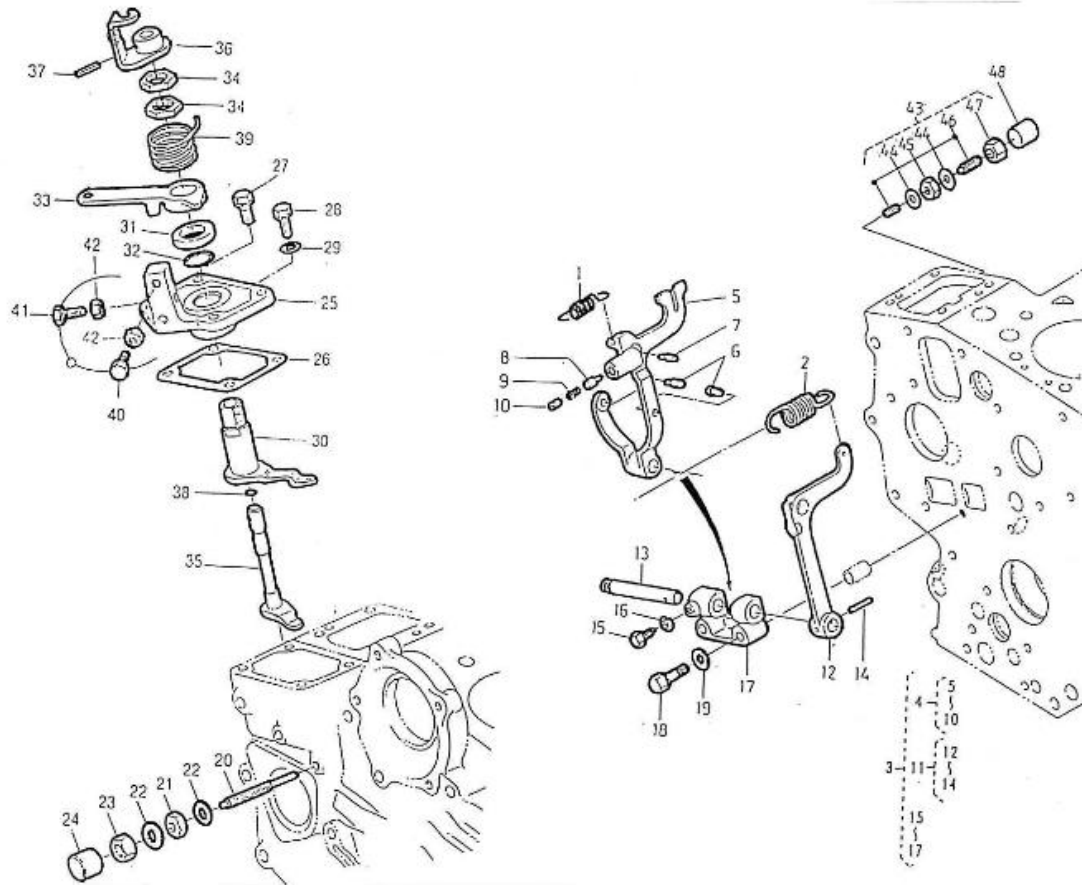

Modèle : MOTEUR 2.45HE STANDARD

Sous-groupe : CARTER D'HUILE-POMPE A HUILE

Code article	Repère	Désignation article	Quantité
970307971	1	CARTER D'HUILE 2.50HE	1
970140110	2	JOINT DE CARTER HUILE 2.40HE E	1
970140123	3	VIS M 6X12	14
970313311	4	VIS	1
970301951	5	JOINT TORIQUE	1
970307463	6	CREPINE HUILE 2.50 HE	1
970490127	7	BOUCHON DE VIDANGE	1
970432132	8	JOINT DE BOUCHON DE VIDANGE	1

Modèle : MOTEUR 2.45HE STANDARD

Sous-groupe : REGULATEUR DE VITESSE

Code article	Repère	Désignation article	Quantité
970141314	1	RESSORT DE DEMARRAGE	1
970141313	2	RESSORT	1
970313382	3	LEVIER	1
970141317	4	LEVIER A FOURCHE COMPLET	1
970141318	11	ENSEMBLE LEVIER A FOURCHE	1
970141318	12	ENSEMBLE LEVIER A FOURCHE	1
970141319	13	AXE	1
970141320	14	GOUPILLE	1
970491322	15	VIS	1
970300318	16	RONDELLE GROWER AC ZI 127 M 5	1
970141318	17	ENSEMBLE LEVIER A FOURCHE	1
970141325	18	VIS M 6X35 KTE	2
970141326	19	RONDELLE PLATE D. 6	2
970140401	20	VIS DE REGLAGE	1
970142175	21	ECROU KTE	1
970150403	22	JOINT	2
970140404	23	ECROU	1
970302411	24	CAPUCHON	1
970141312	25	PLAQUE LIMITATION VITESSE	1
970141311	26	ENTRETOISE	1
970490119	27	VIS M 6X18	2
970490143	28	VIS M 6X18	2
970150403	29	JOINT	2
970141324	31	ENTRETOISE	1
970141307	32	JOINT	1
970141306	33	LEVIER DE REGULATION DU REGIME	1
970141310	34	ECROU	2
970141305	35	ARBRE DE LEVIER	1
970307616	36	LEVIER DE STOP 2.50 HE	1
970141320	37	GOUPILLE	1
970141303	38	JOINT TORIQUE	1
970141302	39	RESSORT	1
970141301	40	VIS DE BUTEE	2
970141327	41	VIS KTE	1