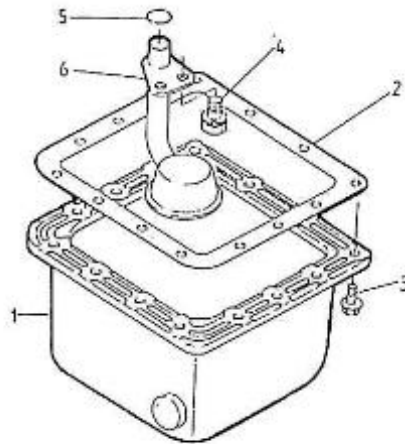

Modèle : MOTEUR 2.45HE STANDARD

Sous-groupe : CARTER D'HUILE-POMPE A HUILE

Code article	Repère	Désignation article	Quantité
970307971	1	CARTER D'HUILE 2.50HE	1
970140110	2	JOINT DE CARTER HUILE 2.40HE E	1
970140123	3	VIS M 6X12	14
970313311	4	VIS	1
970301951	5	JOINT TORIQUE	1
970307463	6	CREPINE HUILE 2.50 HE	1
970490127	7	BOUCHON DE VIDANGE	1
970432132	8	JOINT DE BOUCHON DE VIDANGE	1