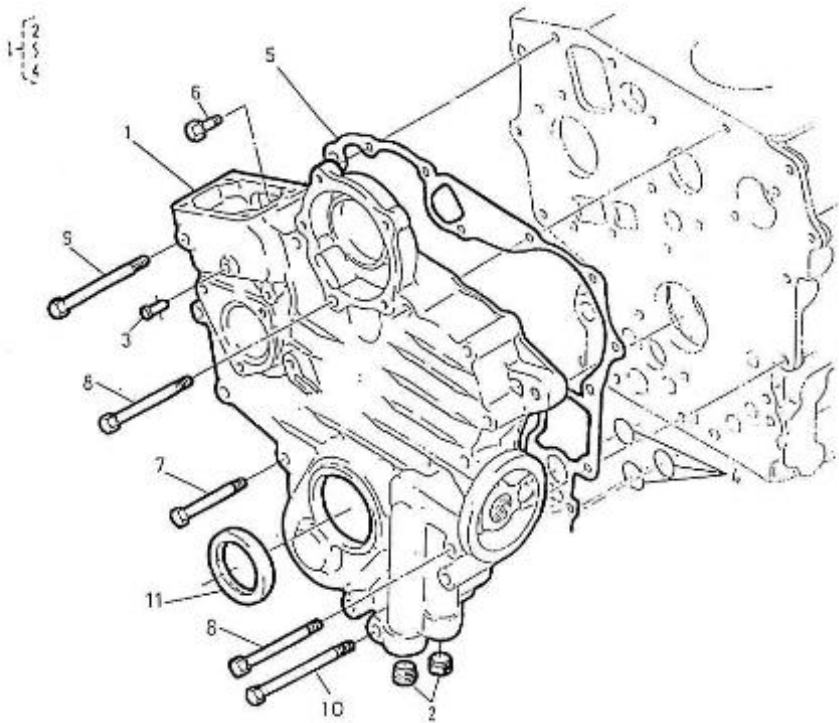

Modèle : MOTEUR 2.45HE STANDARD

Sous-groupe : CARTER D'HUILE-POMPE A HUILE

Code article	Repère	Désignation article	Quantité
970307971	1	CARTER D'HUILE 2.50HE	1
970140110	2	JOINT DE CARTER HUILE 2.40HE E	1
970140123	3	VIS M 6X12	14
970313311	4	VIS	1
970301951	5	JOINT TORIQUE	1
970307463	6	CREPINE HUILE 2.50 HE	1
970490127	7	BOUCHON DE VIDANGE	1
970432132	8	JOINT DE BOUCHON DE VIDANGE	1

Modèle : MOTEUR 2.45HE STANDARD

Sous-groupe : COUVRE CULASSE

Code article	Repère	Désignation article	Quantité
970307500	1	RACCORD (RENIFLARD)	1
970140303	2	GRILLE DE FILTRE	1
970140302	3	GRILLE DE FILTRE 2	1
970302769	4	FILTRE	1
970140306	5	DEFLECTEUR	1
970490307	6	VIS	2
970307471	7	CACHE CULBUTEUR	1
970307472	8	JOINT COUVRE CULASSE 2.50 HE	1
970140504	9	ECROU BORGNE COUVRE CULASSE	2
970150403	10	JOINT	2
970490510	11	BOUCHON DE REMPLISSAGE	1
970490511	12	JOINT TORIQUE	1

Modèle : MOTEUR 2.45HE STANDARD

Sous-groupe : CARTER DE DISTRIBUTION

Code article	Repère	Désignation article	Quantité
970307619	1	ENS.CARTER DISTRIB SUR 2.50 H	1
970140202	2	BOUCHON	2
970140204	3	AXE DE RESSORT 2.40	1
970490203	4	JOINT TORIQUE	3
970140205	5	JOINT DE CARTER DE DISTRIBUTIO	1
970490119	6	VIS M 6X18	1
970302737	7	VIS M 6X50	10
970140208	8	VIS KTE	3
970307621	9	VIS DE CARTER DE DISTRIBUTION	1
970307622	10	VIS DE CARTER DE DISTRIBUTION	1
970307623	11	JOINT RACLEUR 2.50 HE	1