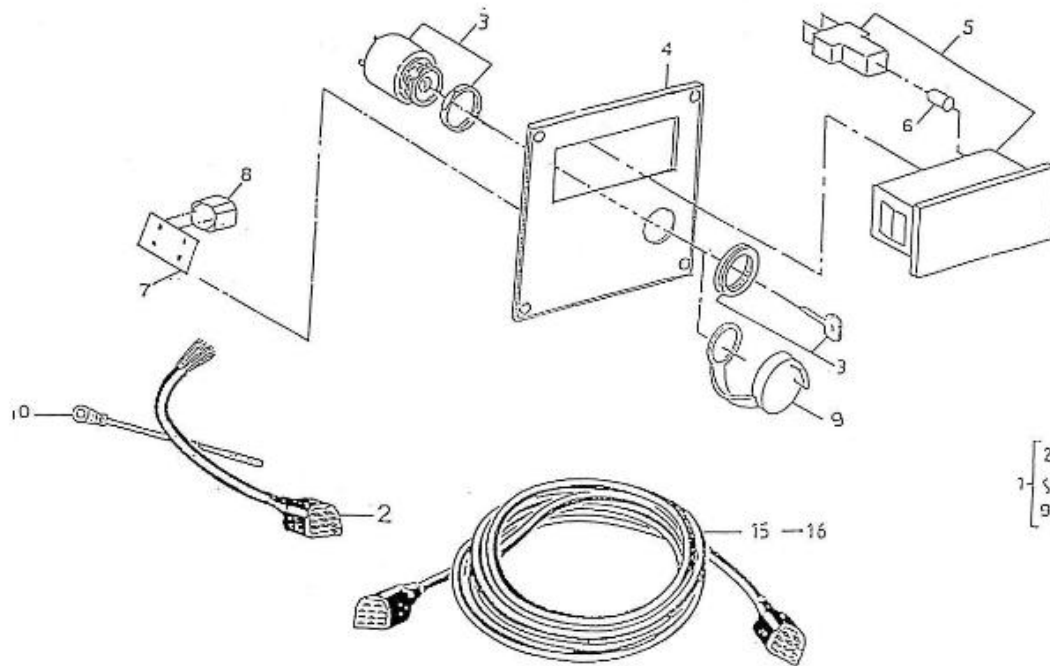

Modèle : MOTEUR 2.45HE STANDARD

Sous-groupe : TABLEAUX DE BORD

Code article	Repère	Désignation article	Quantité
970307040	1	ENS.TABLEAU TYPE ECO	1
970302214	2	PLATINE TABLEAU DE BORD 1 INST	1
970310179	2	CABLAGE TABLEAU 1 INSTRUMENT T	1
970301191	3	ECROU HEX M 4 INOX A2 934	4
970302667	3	CONTACTEUR A CLE TABLEAUX KTE	1
970302662	4	CABLAGE TABLEAU 1 INSTRUMENT	1
970856005	5	BLOC VOYANT	1
970856011	5	AMPOULE 12V-2W ORBITEC CULOTW2	5
970856011	6	AMPOULE 12V-2W ORBITEC CULOTW2	4
970300920	7	CROCHET POUR TABLEAU BORD	4
970302684	8	BUZZER 12/24 V	1
970304021	9	CHAPEAU PROTECTEUR DE CONTACTE	1
970302667	10	CONTACTEUR A CLE TABLEAUX KTE	1
970635523	10	COLLIER ATTACHE CABLE 4.8X178	1
970300967	11	BOUTON STOP	1
970856005	12	BLOC VOYANT	1
970304021	13	CHAPEAU PROTECTEUR DE CONTACTE	1
970304019	14	COLLIER ATTACHE CABLE 4,8X280	1
970302666	15	RALLONGE 11 POS 8M	1
970302665	16	RALLONGE 11 POS 4M	1