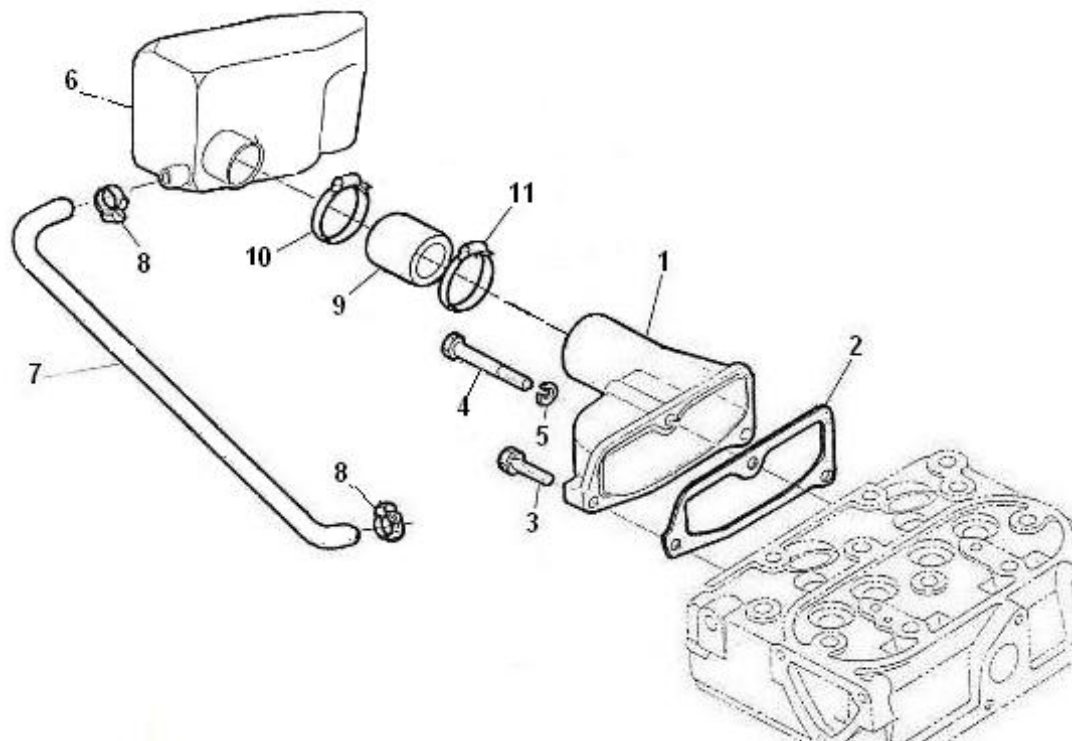

Modèle : MOTEUR 2.45HE STANDARD

Sous-groupe : COLLECTEUR D'ADMISSION

Code article	Repère	Désignation article	Quantité
970145101	1	COLLECTEUR ADMISSION 2.50 HE	1
970145102	2	JOINT 2.40	1
970490119	3	VIS M 6X18	2
970302736	4	VIS M 6X45	1
970119149	5	RONDELLE GROWER M 6 AC ZI 127	1
970301330	6	FILTRE AIR PLASTIQUE 2.50/3.75	1
970302573	7	DURITE CARTER 2.40HE	1
970439306	8	COLLIER SERRAGE 8 X 16 - 9	2
970301611	9	DURITE FILTRE AIR 2.40 2.60	1
970634621	10	COLLIER SERRAGE 40 X 60 -12	1
970604533	11	COLLIER SERRAGE 35 X 50 -12	1