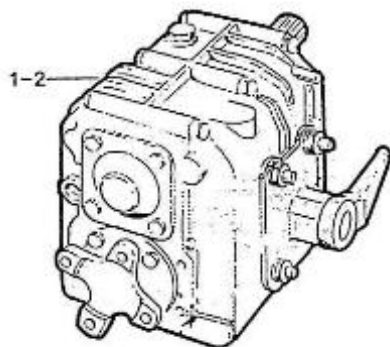

Modèle : MOTEUR 2.45HE STANDARD

Sous-groupe : INVERSEUR

Code article	Repère	Désignation article	Quantité
970310268	1	INV. HBW 40 R2.72	1
970310269	2	INV. HBW 40 R2	1