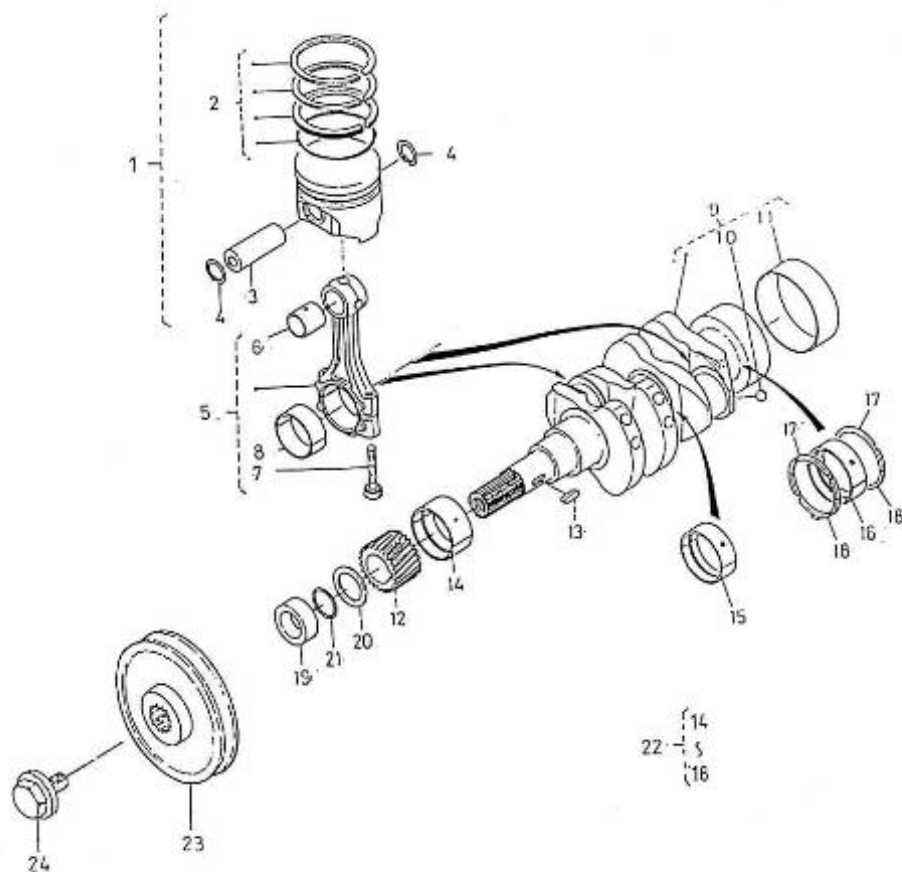

Modèle : MOTEUR 2.45HE STANDARD

Sous-groupe : VILEBREQUIN-PISTON

Code article	Repère	Désignation article	Quantité
970307550	1	ENS.PISTON COMPLET 2.50HE	2
970307554	1	PISTON + 0.25 MM 2.50 HE	2
970307555	2	JEU SEGMENTS STD 2.50 HE	2
970307556	2	JEU SEGMENTS + 0.25 MM 2.50 H	2
970307557	3	AXE DE PISTON 2.50 HE	2
970491504	4	CIRCLIPS AXE PISTON	4
970307558	5	BIELLE COMPLETE 2.50 HE	2
970307559	6	BAGUE DE BIELLE 2.50 HE	2
970141513	7	BOULON DE TETE BIELLE	4
970141514	8	COUSSINET DE BIELLE	2
970307562	8	COUSSINET DE BIELLE - 0.4	2
970307563	9	VILEBREQUIN COMPLET 2.50 HE	1
970307564	10	BILLE 2.50HE	2
970151513	11	BAGUE	1
970141520	12	PIGNON DE DISTRIBUTION	1
970491106	13	CLAVETTE DROITE	1
970141525	14	COUSSINET DE VILEBREQUIN STD	1
970141556	14	COUSSINET DE VILEBREQUIN	1
970491526	15	JEU DE 2 DEMI COUSSINETS DE	1
970491547	15	COUSSINET DE VILEBREQUIN - 0.2	1
970491557	15	COUSSINET DE VILEBREQUIN - 0.4	1
970307571	16	COUSSINET DE VILEBREQUIN	1
970307572	16	COUSSINET DE VILEBREQUIN - 0.2	1
970307573	16	COUSSINET DE VILEBREQUIN - 0.4	1
970491527	17	DEMI CALE SUP. LATERAL VILEBRE	2
970491548	17	DEMI LUNE CALAGE +0,2	2
970491558	17	DEMI LUNE CALAGE +0,4	2
970491528	18	DEMI CALE INF. LATERAL VILEBRE	2
970491549	18	DEMI LUNE CALAGE +0,2	2
970491559	18	DEMI LUNE CALAGE +0,4	2
970141523	19	MANCHON 2.40	1
970141522	20	RONDELLE	1
970141524	21	JOINT 2.40	1
970307266	23	POULIE AV STD 2.40 HE N.M.	1