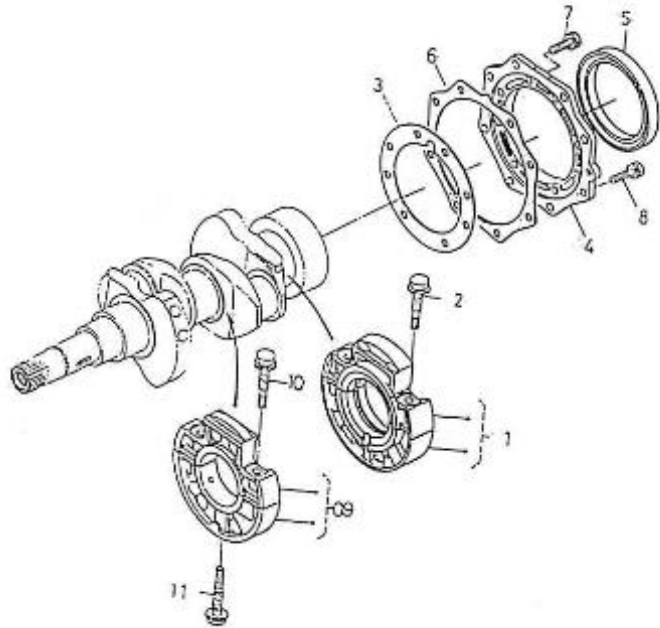

Modèle : MOTEUR 2.45HE STANDARD

Sous-groupe : VILEBREQUIN-PISTON

Code article	Repère	Désignation article	Quantité
970307550	1	ENS.PISTON COMPLET 2.50HE	2
970307554	1	PISTON + 0.25 MM 2.50 HE	2
970307555	2	JEU SEGMENTS STD 2.50 HE	2
970307556	2	JEU SEGMENTS + 0.25 MM 2.50 H	2
970307557	3	AXE DE PISTON 2.50 HE	2
970491504	4	CIRCLIPS AXE PISTON	4
970307558	5	BIELLE COMPLETE 2.50 HE	2
970307559	6	BAGUE DE BIELLE 2.50 HE	2
970141513	7	BOULON DE TETE BIELLE	4
970141514	8	COUSSINET DE BIELLE	2
970307562	8	COUSSINET DE BIELLE - 0.4	2
970307563	9	VILEBREQUIN COMPLET 2.50 HE	1
970307564	10	BILLE 2.50HE	2
970151513	11	BAGUE	1
970141520	12	PIGNON DE DISTRIBUTION	1
970491106	13	CLAVETTE DROITE	1
970141525	14	COUSSINET DE VILEBREQUIN STD	1
970141556	14	COUSSINET DE VILEBREQUIN	1
970491526	15	JEU DE 2 DEMI COUSSINETS DE	1
970491547	15	COUSSINET DE VILEBREQUIN - 0.2	1
970491557	15	COUSSINET DE VILEBREQUIN - 0.4	1
970307571	16	COUSSINET DE VILEBREQUIN	1
970307572	16	COUSSINET DE VILEBREQUIN - 0.2	1
970307573	16	COUSSINET DE VILEBREQUIN - 0.4	1
970491527	17	DEMI CALE SUP. LATERAL VILEBRE	2
970491548	17	DEMI LUNE CALAGE +0,2	2
970491558	17	DEMI LUNE CALAGE +0,4	2
970491528	18	DEMI CALE INF. LATERAL VILEBRE	2
970491549	18	DEMI LUNE CALAGE +0,2	2
970491559	18	DEMI LUNE CALAGE +0,4	2
970141523	19	MANCHON 2.40	1
970141522	20	RONDELLE	1
970141524	21	JOINT 2.40	1
970307266	23	POULIE AV STD 2.40 HE N.M.	1

Modèle : MOTEUR 2.45HE STANDARD

Sous-groupe : VILEBREQUIN-PISTON

Code article	Repère	Désignation article	Quantité
970141517	24	BOULON DE POULIE	1

Modèle : MOTEUR 2.45HE STANDARD

Sous-groupe : VILEBREQUIN-PALIER