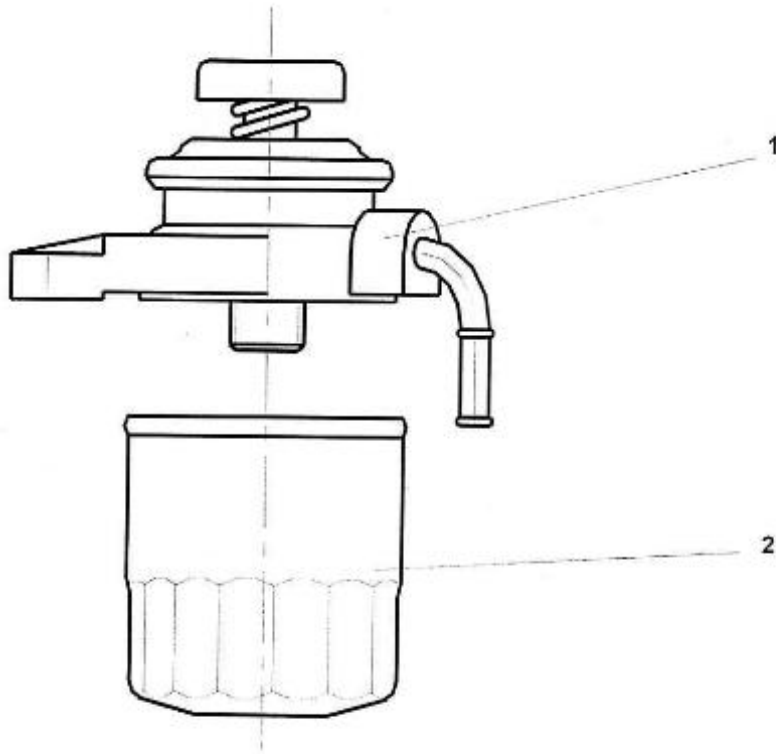

Modèle : MOTEUR 2.45HE STANDARD

Sous-groupe : FILTRE CARBURANT

Code article	Repère	Désignation article	Quantité
970310293	1	TETE DE FILTRE + CARTOUCHE GO	1
970310302	2	FILTRE GO	1