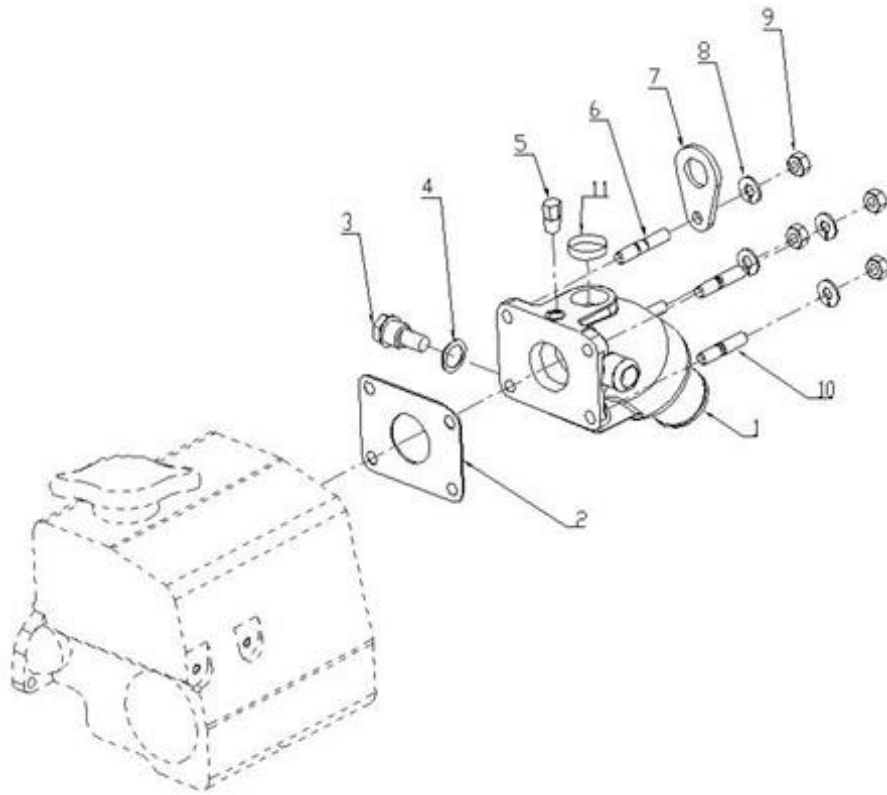

Modèle : MOTEUR 2.45HE STANDARD

Sous-groupe : COUDE D'ECHAPPEMENT

Code article	Repère	Désignation article	Quantité
970307024APR	1	ENS.COUDE ECHAPP.DIA 40MM 2.4	1
970307015	2	JOINT DE COUDE ECHAPPEMENT DIA	1
970494635	3	BOUCHON ELECTROLYTIQUE	1
970300199	4	JOINT CUIVRE DE 16	1
970307265	5	BOUCHON M1/8 BSPC	1
970300374	6	GOUJON M8X30 PAS125 ACIER:8.8	1
970140901	7	ANNEAU LEVAGE KTE	1
970119138	8	RONDELLE GROWER D8	4
970300079	9	ECROU M8 HAUT 11/PLAT ACIER	4
970300080	10	GOUJON M8X25 PAS125 ACIER:8.8	3