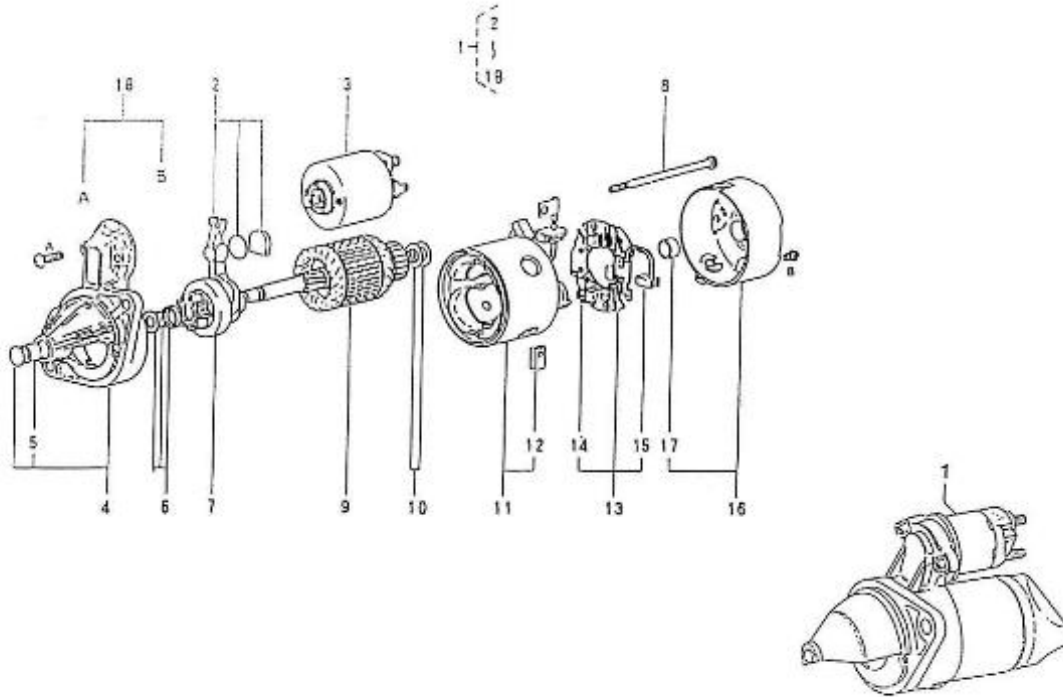

Modèle : MOTEUR 2.45HE STANDARD

Sous-groupe : DEMARREUR - DETAILS

Code article	Repère	Désignation article	Quantité
970307578	2	LEVIER D'ENTRAINEMENT 2.50 HE	1
970147306	3	SOLENOIDE DE DEMARREUR 2.45	1
970307579	4	PALIER AV 2.50 HE	1
970147308	5	BAGUE DE DEMARREUR 2.40 HE	1
970307580	6	POINTEAU D'ARRET 2.50 HE	1
970307581	7	EMBAYAGE A INERTIE 2.50 HE	1
970307582	8	VIS 2.50 HE	2
970307583	9	ROTOR 2.50 HE	1
970147337	10	RONDELLE DE DEMARREUR 2.40 HE	1
970307584	11	FOURCHE 2.50 HE	1
970147316	12	BALAI DEMARREUR 2.40 HE	2
970147317	13	SUPPORT DE BALAI DEMARREUR 2.4	1
970147318	14	RESSORT DE BALAI DEMARREUR 2.	3
970147325	15	BALAI DEMARREUR 2.40 HE	1
970307585	16	PALIER 2.50 HE	1
970147315	17	BAGUE 2.40HE	1
970307586	18	VIS DE TETE 2.50 HE	1