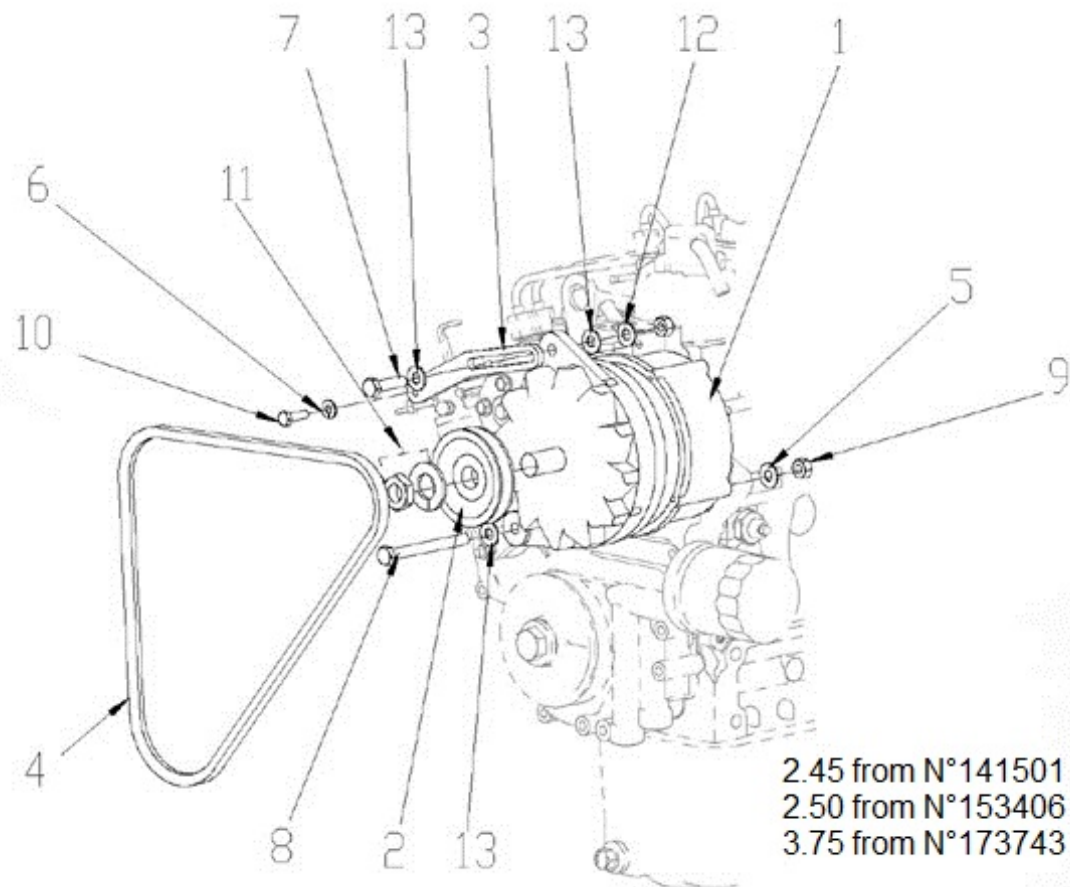

Modèle : MOTEUR 2.45HE STANDARD

Sous-groupe : ALTERNATEUR

Code article	Repère	Désignation article	Quantité
48201149	1	ALT 12V-70A	1
970307448	1	SUPPORT ALTERNATEUR 60A 2.50HE	1
95312304	2	POULIE PM SPZ D.PRIMITIF 70	1
970307495	2	VIS TH 7/16 UNC L:3 1/2 CL8	1
95203081	3	TENDEUR ALT 70A	1
970039794	3	RONDELLE GROWER 7/16	1
48108138	4	COURROIE SPZ LP862	1
970307532	4	ECROU 7/16 UNC ACIER	1
970119139	5	RONDELLE ONDULEE D8 RESSORT	1
970307522	5	ALTERNATEUR 14V -60A VALEO	1
970119149	6	RONDELLE GROWER M 6 AC ZI 127	1
970307194	6	POULIE D'ALTERNATEUR VALEO PM	1
970119148	7	VIS TH 8X30 AC ZI 933 8.8 FT	1
970307533	7	REGULATEUR D'ALTERNATEUR VALEO	1
970300261	8	VIS TH 8X80 AC ZI 933 8.8 FT	1
970307133	8	COURROIE 2.40HE NM	1
970027322	9	ECROU HEX M 8 AC ZI 934 CL8	2
970307449	9	TENDEUR ALTERNATEUR 60A 2.50HE	1
970304050	10	RONDELLE PLATE M8X25 LARGE 902	1
970644006	10	VIS TH 6X20 AC ZI 933 8.8 FT	1
970024016	11	VIS TH 8X40 AC ZI 931 8.8 FP	1
970119138	12	RONDELLE GROWER D8	1
970027322	13	ECROU HEX M 8 AC ZI 934 CL8	2
970027323	13	RONDELLE PLATE D8 ETROITE ZI	3
970300261	14	VIS TH 8X80 AC ZI 933 8.8 FT	1
970439910	15	VIS TH 6X16 AC ZI 933 8.8 FT	1
970119149	16	RONDELLE GROWER M 6 AC ZI 127	1