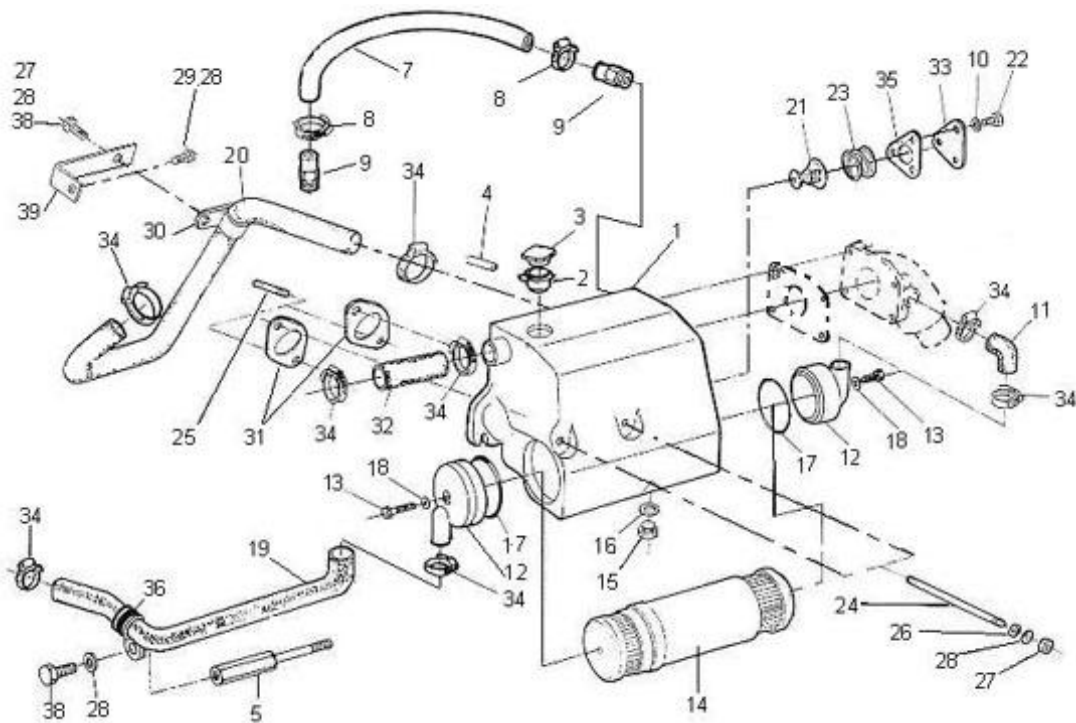

Modèle : MOTEUR 2.45HE STANDARD

Sous-groupe : ECHANGEUR TEMPERATURE

Code article	Repère	Désignation article	Quantité
970300834	2	EMBASE REMPLISSAGE A TROP PLEI	1
970604614	3	BOUCHON ECHANGEUR AVEC JOINT	1
970300077	4	DURITE TROP PLEIN KTE	1
970307899	5	ENTRETOISE SUPPORT COLLIER 240	1
970307807	7	DURITE DEGAZAGE 2.40/2.50 HE	1
970439306	8	COLLIER SERRAGE 8 X 16 - 9	2
970307806	9	RACCORD 1/8 POUR TUYAU D8	2
970119139	10	RONDELLE ONDULEE D8 RESSORT	1
970307018	11	DURITE ECHANGEUR A COUDE ECHAP	1
970307716	12	CALOTTE REF 2.50/3.75	2
970301263	13	VIS M 8 X 45 -A2-	2
970310150	14	FAISCEAU ECHANGEUR 2.50 HE	1
970875506	15	BOUCHON LAITON 14X150	1
970300306	16	JOINT CUIVRE DE 14 EP2	1
KSAV03	17	KIT SAV JOINT TORIQUE- R. INOX	1
970300288	18	JOINT CUIVRE 8	2
970307810	19	DURITE DE POMPE A EAU DE MER	1
970307138	20	DURITE DE POMPE A EAU	1
970307282	21	THERMOSTAT INOX 72 DEG.	1
970639903	22	VIS TH 8 X 16 FT CL8.8 ZINGUEE	3
970307014	23	RESSORT DE THERMOSTAT 2.40HE	1
970307131	24	GOIJON M6X140 2.40HE NM.	2
970154026	25	GOIJON M6X20 ACIER ZINGUE	2
970635459	26	RONDELLE PLATE D 6	4
970635460	27	ECROU HEX M6 AC ZI 934 CL8	5
39780	28	RONDELLE EVENTAIL M6 INT.AC ZI	7
970609601	29	VIS TH 6X12	1
970304072	30	COLLIER RSGU DE 35 TROU DE 6	1
970144512	31	JOINT ECHAPPEMENT	2
970300065	32	DURITE D:25X33 L:110 CAOUTCHOU	1
970307023	33	COUVERCLE THERMOSTAT 2.40HE NM	1
970604526	34	COLLIER SERRAGE 20 X 32 -12	8
970307152	35	JOINT DE COUVERCLE DE THERMOST	1
970304071	36	COLLIER RSGU DE 27	1