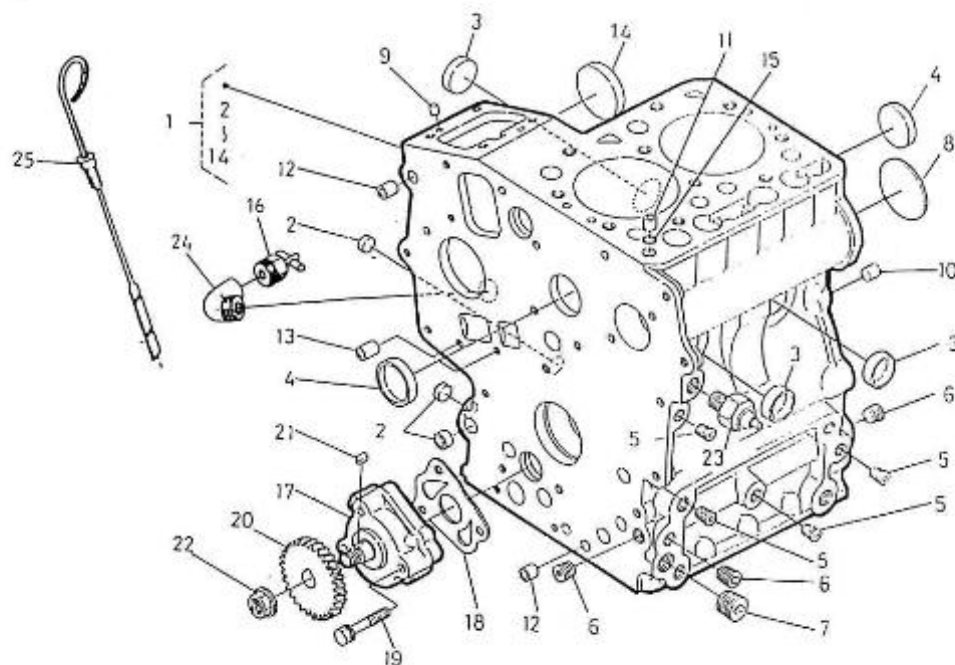

CATALOGUE PIECE DE RECHANGE

(version du 23-03-2020)

MOTEUR 2.45HE STANDARD

Modèle : MOTEUR 2.45HE STANDARD

Sous-groupe : BLOC MOTEUR

Code article	Repère	Désignation article	Quantité
970307455	2	PASTILLE 2.50 HE	3
970307456	3	PASTILLE 2.50 HE	3
970140104	4	BOUCHON CYLINDRIQUE	2
970490107	5	BOUCHON CHC	4
970490108	6	BOUCHON	3
970490109	7	BOUCHON	1
970307457	8	BOUCHON 2.50 HE	1
970140109	9	GOUPILLE CYLINDRIQUE	2
970490111	10	PION	2
970490112	11	PION	1
970490113	12	PION	1
970140108	13	PIED DE CENTRAGE	2
970307458	14	COUVRE ARBRE A CAMES	1
970490116	15	JOINT TORIQUE	1
970307178	16	ROBINET LAITON	1
970143114	17	POMPE A HUILE	1
970143115	18	JOINT DE POMPE A HUILE	1
970143116	19	BOULON	3
970143117	20	PIGNON ENTRAINEMENT POMPE A HU	1
970143118	21	CLAVETTE PLATE	1
970307460	22	ECROU A EMBASE 2.50 HE	1
970851700	23	MANO CONTACT	1
970307267	24	COUDE LAITON MF 1/4 BSPC	1
970307462	25	JAUGE HUILE 2.50 HE	1

Modèle : MOTEUR 2.45HE STANDARD

Sous-groupe : CARTER D'HUILE-POMPE A HUILE

Code article	Repère	Désignation article	Quantité
970307971	1	CARTER D'HUILE 2.50HE	1
970140110	2	JOINT DE CARTER HUILE 2.40HE E	1
970140123	3	VIS M 6X12	14
970313311	4	VIS	1
970301951	5	JOINT TORIQUE	1
970307463	6	CREPINE HUILE 2.50 HE	1
970490127	7	BOUCHON DE VIDANGE	1
970432132	8	JOINT DE BOUCHON DE VIDANGE	1

Modèle : MOTEUR 2.45HE STANDARD

Sous-groupe : COUVRE CULASSE

Code article	Repère	Désignation article	Quantité
970307500	1	RACCORD (RENIFLARD)	1
970140303	2	GRILLE DE FILTRE	1
970140302	3	GRILLE DE FILTRE 2	1
970302769	4	FILTRE	1
970140306	5	DEFLECTEUR	1
970490307	6	VIS	2
970307471	7	CACHE CULBUTEUR	1
970307472	8	JOINT COUVRE CULASSE 2.50 HE	1
970140504	9	ECROU BORGNE COUVRE CULASSE	2
970150403	10	JOINT	2
970490510	11	BOUCHON DE REMPLISSAGE	1
970490511	12	JOINT TORIQUE	1