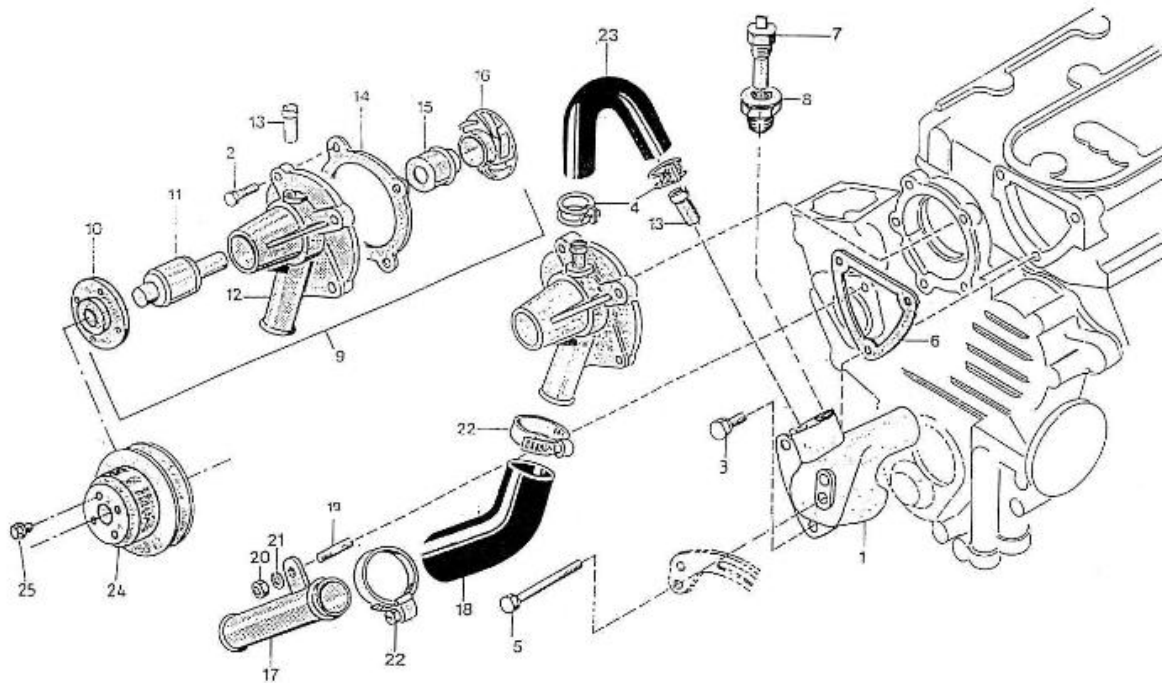

Modèle : MOTEUR 2.45HE STANDARD

Sous-groupe : POMPE EAU DOUCE

Code article	Repère	Désignation article	Quantité
970144320	1	FLASQUE POMPE A EAU 2.40HE	1
970491537	2	VIS	4
970639902	3	VIS CHC M 6 X 16	2
970439306	4	COLLIER SERRAGE 8 X 16 - 9	2
970144311	5	VIS	1
970300299	6	JOINT	1
970304054	7	ALERTE EAU 1/8 1P. 97 DEGRE	1
43360090	8	RACCORD REDUCTION M14/150-F1/8	1
970307624	9	POMPE A EAU 2.50 HE	1
970307625	10	BRIDE DE POMPE A EAU 2.50 HE.	1
970307626	11	ROULEMENT A BILLES 2.50 HE	1
970307629	13	TUYAU RETOUR EAU 1 2.50 HE	2
970315053	14	JOINT DE POMPE A EAU	1
970307627	15	KIT JOINTS MECANQUES 2.50 HE	1
970307628	16	TURBINE DE POMPE 2.50 HE	1
970144306	17	DURITE INFERIEURE	1
970144307	18	DURITE INFERIEURE	1
970144308	19	GOUJON	1
970151133	20	ECROU M 6 KTE	1
970119149	21	RONDELLE GROWER M 6 AC ZI 127	1
970434506	22	COLLIER SERRAGE 12 X 22 - 9	2
970144310	23	DURITE RETOUR D'EAU	1
970144312	24	POULIE DE VENTILATION	1
970141015	25	VIS	1