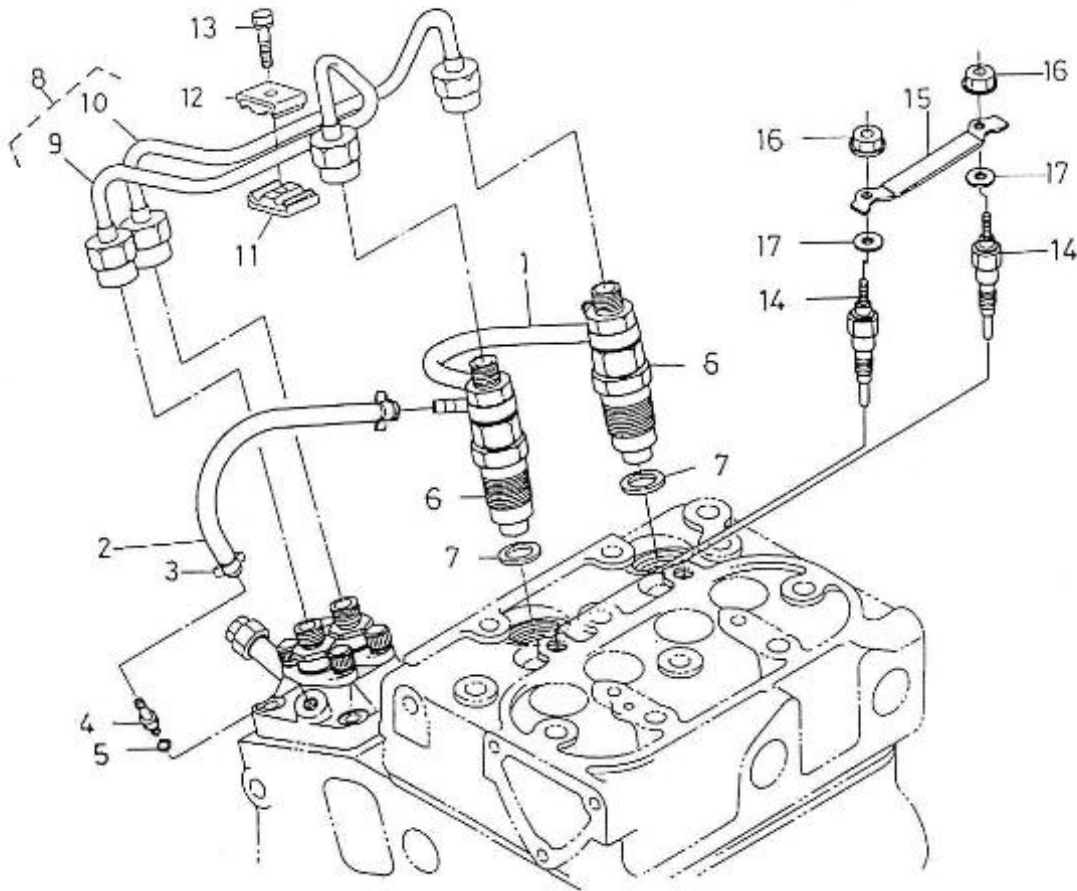

Modèle : MOTEUR 2.45HE STANDARD

Sous-groupe : INJECTEURS - TUYAUX INJECTION

Code article	Repère	Désignation article	Quantité
970304146	1	TUYAU	1
32805001	2	TUYAU CARBURANT D5X13 ISO7840	1
970310171	3	COLLIER SERRAGE 7 X 11 - 5	2
970142104	4	VIS KTE	1
970150403	5	JOINT	1
970307587	6	PORTE INJECTEUR 2.50 HE	2
970142109	7	JOINT DE PORTE INJECTEUR	2
970307588	8	ENS.TUYAU INJECT ENS. 2.50 HE	1