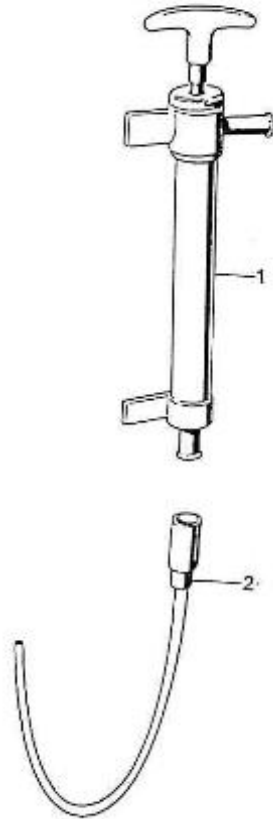

Modèle : MOTEUR 2.45HE STANDARD

Sous-groupe : CARTER D'HUILE-POMPE A HUILE

Code article	Repère	Désignation article	Quantité
970307971	1	CARTER D'HUILE 2.50HE	1
970140110	2	JOINT DE CARTER HUILE 2.40HE E	1
970140123	3	VIS M 6X12	14
970313311	4	VIS	1
970301951	5	JOINT TORIQUE	1
970307463	6	CREPINE HUILE 2.50 HE	1
970490127	7	BOUCHON DE VIDANGE	1
970432132	8	JOINT DE BOUCHON DE VIDANGE	1

Modèle : MOTEUR 2.45HE STANDARD

Sous-groupe : POMPE EAU DE MER - DETAILS

Code article	Repère	Désignation article	Quantité
970303686	1	VIS MET.TC FENTE INOX A4 4X8	6
970303691	2	COUVERCLE POMPE A EAU	1
970504028	3	JOINT DE POMPE A EAU	1
970303687	4	VIS DE CAME POMPE A EAU	1
970303687	5	VIS DE CAME POMPE A EAU	1
970504034	6	CAME DE POMPE A EAU	1
970434013	7	ROTOR PPE CIRCUL. ET CALE	1
970307738	8	ENTRETOISE DE POMPE JOHNSON 30	1
970434031	9	BAGUE DE POMPE A EAU	2
970307744	10	JOINT TORIQUE JOHNSON 307808	1
970307734	11	ARBRE DE POMPE JOHNSON 307808	1
970303692	12	ROULEMENT DE POMPE CIRCULATION	2
970307739	13	ENTRETOISE DE POMPE JOHNSON 30	2
970303693	14	BAGUE DE POMPE DE CIRCULATION	1
970307808	15	POMPE A EAU DE MER	1
970307749	16	ENS. REPARATION JOHNSON 307808	1

Modèle : MOTEUR 2.45HE STANDARD

Sous-groupe : COLLECTEUR D'ADMISSION

Code article	Repère	Désignation article	Quantité
970145101	1	COLLECTEUR ADMISSION 2.50 HE	1
970145102	2	JOINT 2.40	1
970490119	3	VIS M 6X18	2
970302736	4	VIS M 6X45	1
970119149	5	RONDELLE GROWER M 6 AC ZI 127	1
970301330	6	FILTRE AIR PLASTIQUE 2.50/3.75	1
970302573	7	DURITE CARTER 2.40HE	1
970439306	8	COLLIER SERRAGE 8 X 16 - 9	2
970301611	9	DURITE FILTRE AIR 2.40 2.60	1
970634621	10	COLLIER SERRAGE 40 X 60 -12	1
970604533	11	COLLIER SERRAGE 35 X 50 -12	1

Modèle : MOTEUR 2.45HE STANDARD

Sous-groupe : POMPE DE VIDANGE D'HUILE

Code article	Repère	Désignation article	Quantité
970439302	1	POMPE VIDANGE HUILE 3/4	1
970310401	2	TUYAU DE VIDANGE	1

Modèle : MOTEUR 2.45HE STANDARD