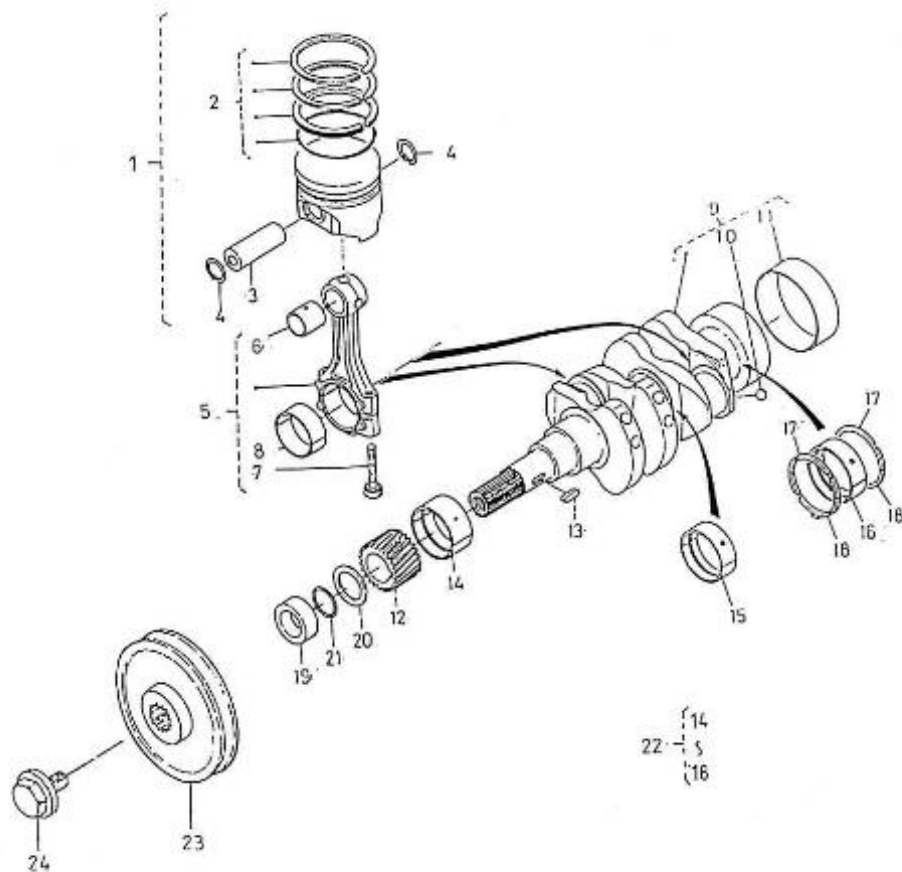

Modèle : MOTEUR 2.45HE STANDARD

Sous-groupe : VILEBREQUIN-PISTON

Code article	Repère	Désignation article	Quantité
970141517	24	BOULON DE POULIE	1