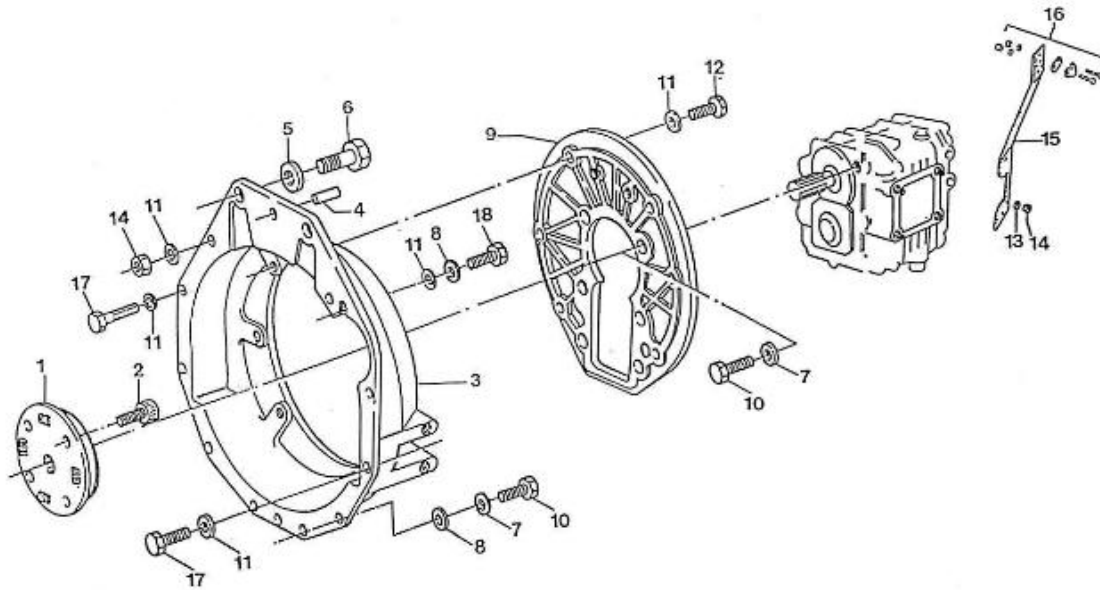

Modèle : MOTEUR 3.100HE STANDARD

Sous-groupe : FLASQUE INVERSEUR

Code article	Repère	Désignation article	Quantité
970776350	1	DAMPER POUR HBW 100-125-150	1
970119147	2	VIS CHC 6X12 CL 12.9 NOIR	8
970301400	3	CARTER VOLANT (S5 H/HE)	1
970304063	4	GOUPILLE CYLINDRIQUE D8 X16	1
970119137	5	RONDELLE ONDULEE D10 RESSORT	2
970304013	6	VIS TH 10X1.25X35 AC BR 961 8.	2
970119139	7	RONDELLE ONDULEE D8 RESSORT	12
970027323	8	RONDELLE PLATE D8 ETROITE ZI	1
970301709	9	FLASQUE ADAPTATION HURTH50/100	1
970119141	10	VIS TH 8X20 AC ZI 933 8.8 FT	6
970119137	11	RONDELLE ONDULEE D10 RESSORT	6
970635508	12	VIS TH 10X25 AC ZI 933 8.8 FT	6
970119139	13	RONDELLE ONDULEE D8 RESSORT	2
970027322	14	ECROU HEX M 8 AC ZI 934 CL8	2
970300373	15	SUPPORT ARRET DE GAINE INV.	1
970835020	16	ENS.COLLIER+ PLAQUE + VISSERIE	1
970498003	17	VIS CHC 8X25 AC ZI 912 8.8	2
970635917	18	VIS CHC 8X40 AC ZI 912 8.8	1