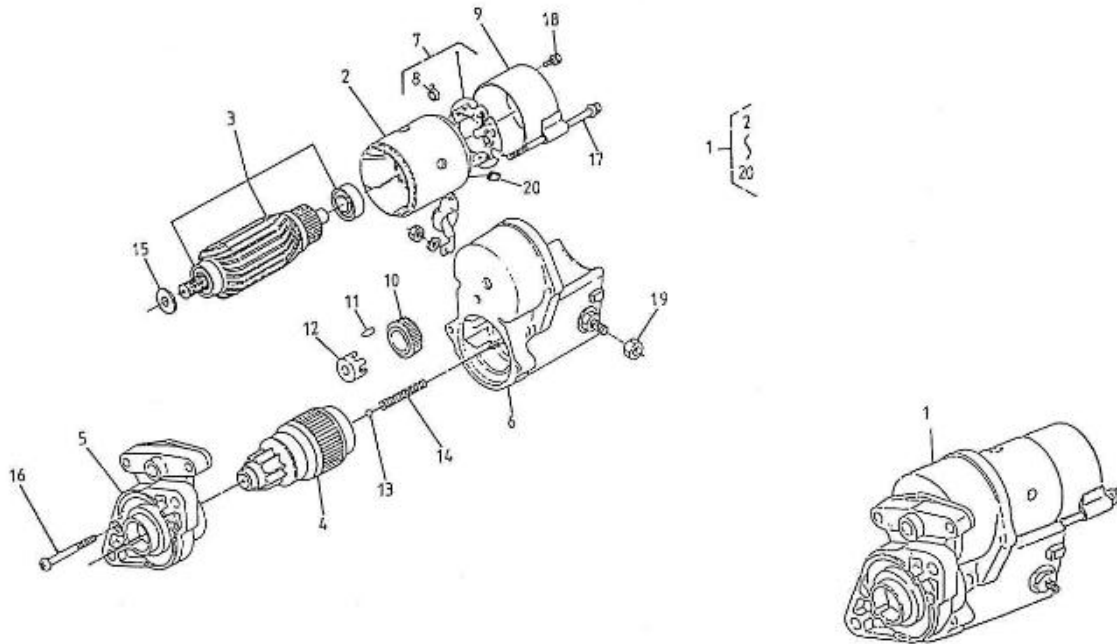

Modèle : MOTEUR 3.100HE STANDARD

Sous-groupe : DEMARREUR - DETAILS

Code article	Repère	Désignation article	Quantité
970517303	1	DEMARREUR 4.110	1
970517302	2	CARCASSE	1
970517304	3	INDUIT	1
970517305	4	BENDIX	1
970517307	5	CARTER	1
970517317	7	PORTE BALAIS	1
970517318	8	RESSORT	4
970517312	9	CARTER	1
970517313	10	PIGNON 4.110	1
970517314	11	GALET 4.110	5
970517315	12	ARRET	1
970517316	13	BILLE	1
970517319	14	RESSORT	1
970517320	15	RONDELLE	1
970517321	16	VIS	2
970303964	17	BOULON 4.110	2
970517323	18	VIS	2
970517324	19	ECROU	1
970303957	20	BAL AIS	2