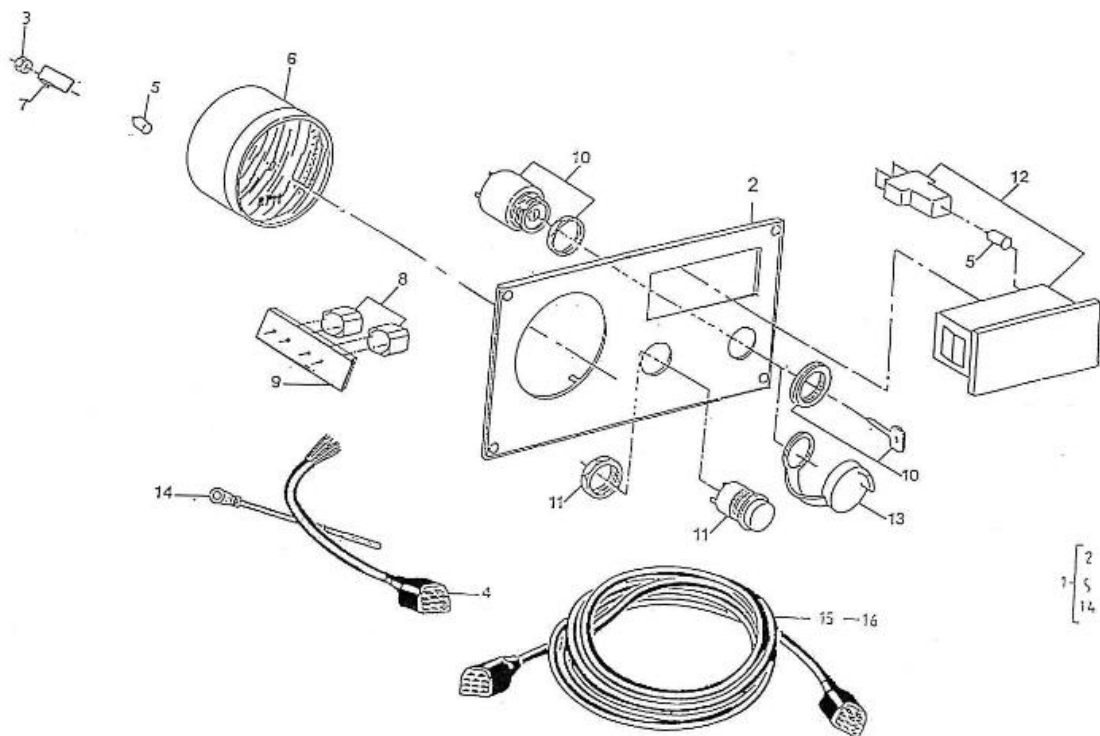

Modèle : MOTEUR 3.100HE STANDARD

Sous-groupe : TABLEAUX DE BORD

Code article	Repère	Désignation article	Quantité
645200021	2	PLATINE A2	1
970301191	3	ECROU HEX M 4 INOX A2 934	4
970302662	4	CABLAGE TABLEAU 1 INSTRUMENT	1
970856011	5	AMPOULE 12V-2W ORBITEC CULOTW2	5
970300920	7	CROCHET POUR TABLEAU BORD	4
970302684	8	BUZZER 12/24 V	2
970302667	10	CONTACTEUR A CLE TABLEAUX KTE	1
970300967	11	BOUTON STOP	1
970856005	12	BLOC VOYANT	1
970304021	13	CHAPEAU PROTECTEUR DE CONTACTE	1
970304019	14	COLLIER ATTACHE CABLE 4,8X280	1
970302666	15	RALLONGE 11 POS 8M	1
970302665	16	RALLONGE 11 POS 4M	1