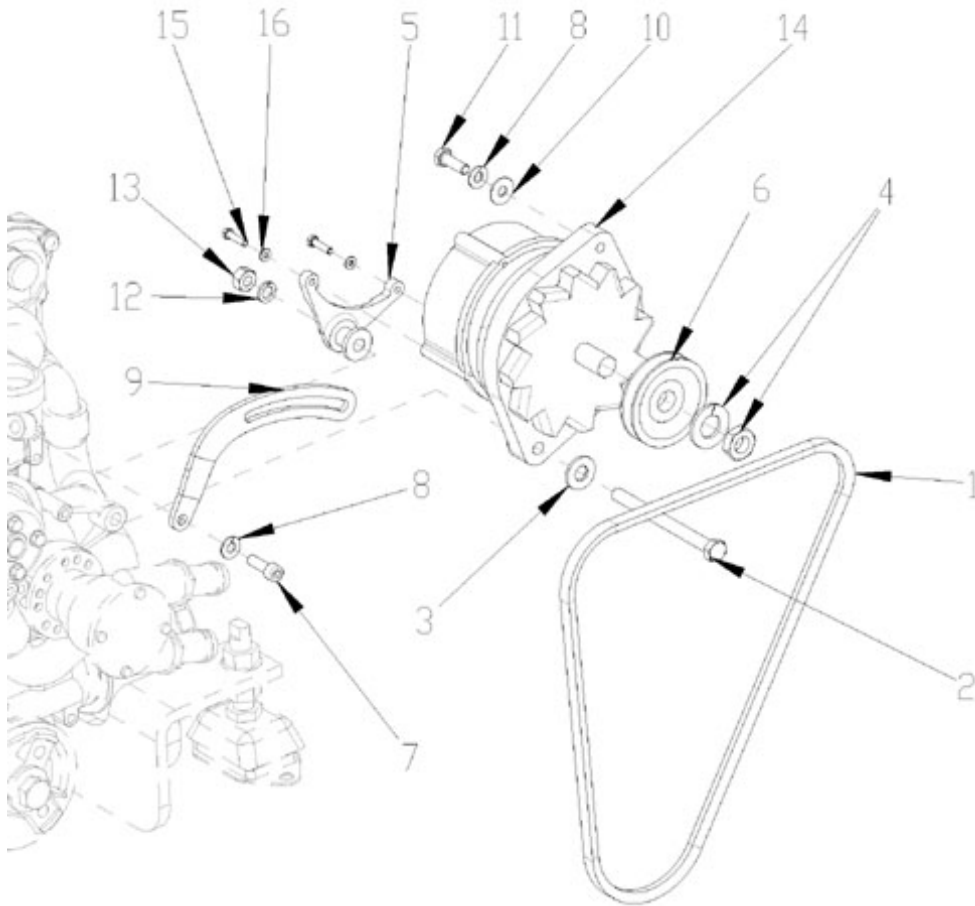

Modèle : MOTEUR 3.100HE STANDARD

Sous-groupe : ALTERNATEUR

Code article	Repère	Désignation article	Quantité
48108117	1	COURROIE 11.9 1010LAZ LARGE	1
970307539	1	SUPPORT ALTERNATEUR 60A 3.110/	1
39160668	2	VIS TH 10X120 ZI 8.8	1
970307495	2	VIS TH 7/16 UNC L:3 1/2 CL8	1
970039794	3	RONDELLE GROWER 7/16	1
970119143	3	ECROU HEX M 10 AC ZI 934 CL8	1
970307532	4	ECROU 7/16 UNC ACIER	1
48201173	5	PALIER ARRIERE	1
970307522	5	ALTERNATEUR 14V -60A VALEO	1
95312304	6	POULIE PM SPZ D.PRIMITIF 70	1
970307194	6	POULIE D'ALTERNATEUR VALEO PM	1
970307533	7	REGULATEUR D'ALTERNATEUR VALEO	1
970498003	7	VIS CHC 8X25 AC ZI 912 8.8	1
970119138	8	RONDELLE GROWER D8	2
970637399	8	COURROIE XPZ 1012	1
95203077	9	TENDEUR 100A ISKRA 4.200TD	1
970307437	9	TENDEUR ALTERNATEUR 60A.VALEO	1
970304050	10	RONDELLE PLATE M8X25 LARGE 902	1
970024016	11	VIS TH 8X40 AC ZI 931 8.8 FP	1
970409603	11	VIS TH 8X25 DIN933 AC ZI 8.8	1
970119136	12	RONDELLE GROWER M 10 AC ZI 127	1
970119138	12	RONDELLE GROWER D8	1
970027322	13	ECROU HEX M 8 AC ZI 934 CL8	1
970119143	13	ECROU HEX M 10 AC ZI 934 CL8	1
970644115	14	VIS TH 10X90 AC ZI 931 8.8 FP	1
970119143	15	ECROU HEX M 10 AC ZI 934 CL8	1
970119136	16	RONDELLE GROWER M 10 AC ZI 127	1