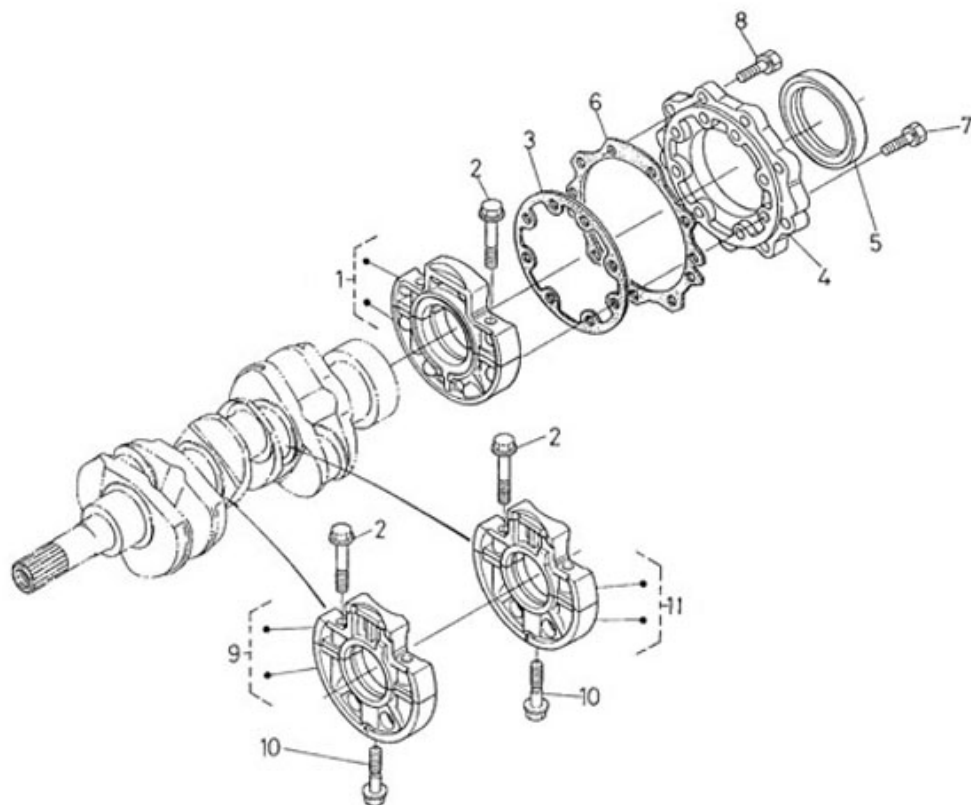

Modèle : MOTEUR 3.100HE STANDARD

Sous-groupe : VILEBREQUIN-PALIER

Code article	Repère	Désignation article	Quantité
970302754	1	COUSSINET DE VILEBREQUIN 4.150	1
970302755	2	VIS DE PALIER	6
970302756	3	JOINT	1
970315431	4	COUVERCLE CAGE ROULEMENT	1
970302758	5	BAGUE	1
970302759	6	JOINT CAGE ROULEMENT	1
970491537	7	VIS	8
970491536	8	VIS M 6X20 P.O KUBOTA	9
970302760	9	COUSSINET DE VILEBREQUIN 4.150	1
970302761	10	VIS DE PALIER	2
970302762	11	COUSSINET DE VILEBREQUIN 4.150	1