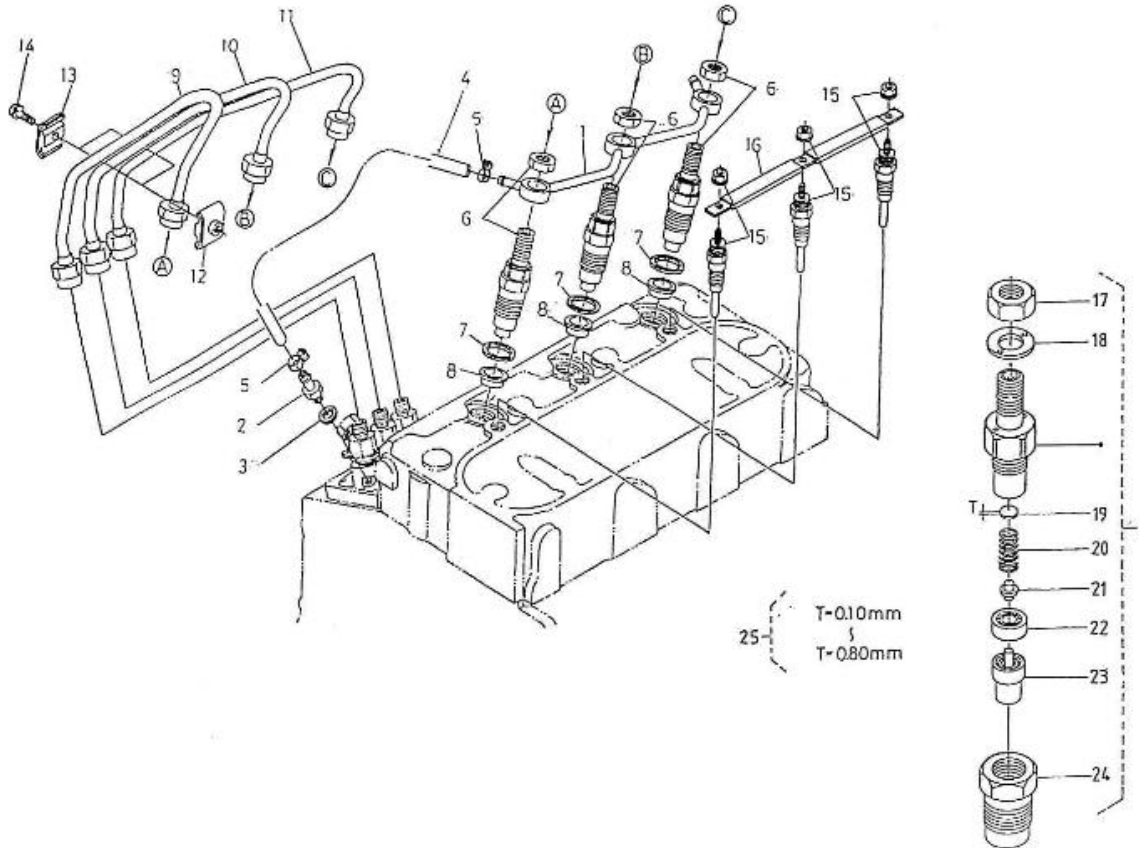

Modèle : MOTEUR 3.100HE STANDARD

Sous-groupe : INJECTEURS - TUYAUX INJECTION

Code article	Repère	Désignation article	Quantité
970304117	1	RAMPE RETOUR INJECTEURS CPL.	1
970142104	2	VIS KTE	1
970150403	3	JOINT	1
32805001	4	TUYAU CARBURANT D5X13 ISO7840	1
970310171	5	COLLIER SERRAGE 7 X 11 - 5	2
970302816	6	INJECTEUR COMPLET 4.150	3
970142109	7	JOINT DE PORTE INJECTEUR	3
970307388	8	JOINT DE FLAMME	3
970302817	9	TUYAU	1
970302818	10	TUYAU	1
970302819	11	TUYAU D'INJECTEUR	1
970142114	12	COLLIER DE FIXATION	2
970142115	13	COLLIER DE FIXATION	2
970492118	14	VIS+RONDELLE	2
970307591	15	BOUGIE PRECHAUFFAGE	3
970304119	16	BARRETTE ALIMENTATION BOUGIE 3	1
970310381	17	ECROU	3
970310387	18	RONDELLE FREIN	3
970310382	19	RONDELLE DE REGLAGE	3
970310383	20	RESSORT D'INJECTEUR	3
970310385	21	TIGE DE POUSSOIR	3
970310384	22	ENTRETOISE	3
970310388	23	ELEMENT D'INJECTEUR	3
970310386	24	ECROU D'INJECTEUR	3
970310389	25	JEU DE RONDELLE DE REGLAGE	3