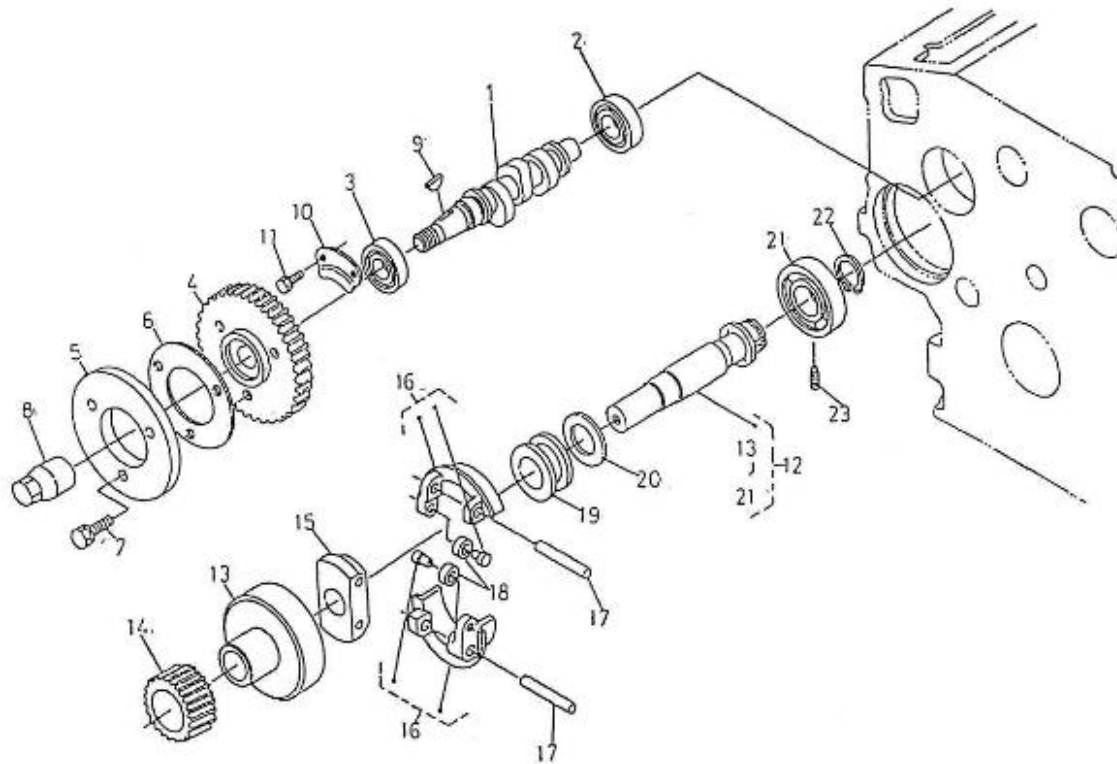

Modèle : MOTEUR 3.100HE STANDARD

Sous-groupe : ARBRE A CAME POMPE INJECTION

Code article	Repère	Désignation article	Quantité
970310372	1	ARBRE A CAMES POMPE INJECTEUR	1
970302835	2	ROULEMENT	1
970302836	3	ROULEMENT	1
970310373	4	ENGREAGE POMPE INJECTEUR	1
970310375	5	CAME DE CARBURANT	1
970310326	6	RONDELLE	1
970490119	7	VIS M 6X18	3
970302839	8	ECROU BORGNE	1
970302840	9	CLAVETTE	1
970302841	10	BRIDE ARBRE A CAMES 4.150	1
970140123	11	VIS M 6X12	2
970310327	12	ENS. ARBRE REGUL .	1
970302843	13	AXE 4.150	1
970302845	15	SUPPORT	1
970310309	16	MASSE DE REGUL. CPL	2
970302847	17	AXE	2
970310328	18	ROULEAU	2
970302848	19	MANCHON DE REGULATEUR	1
970302849	20	BAGUE	1
970310329	21	ROULEMENT A BILLES	1
970302851	22	CIRCLIPS	1
970302852	23	VIS	1