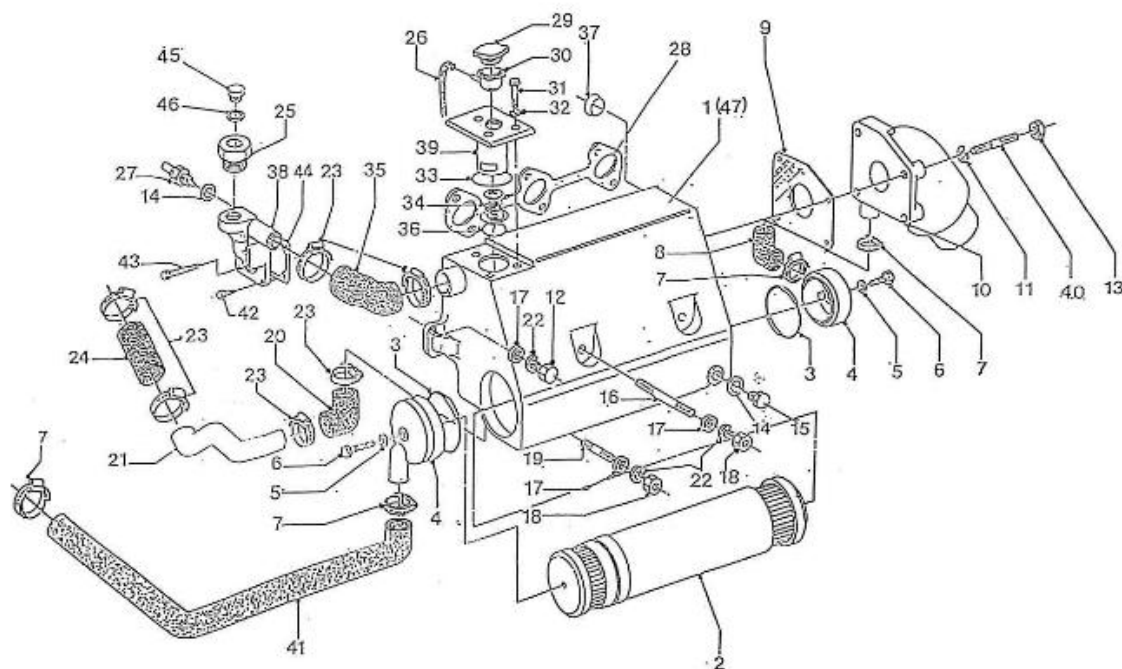

Modèle : MOTEUR 3.100HE STANDARD

Sous-groupe : ECHANGEUR TEMPERATURE

Code article	Repère	Désignation article	Quantité
KSAV02	3	KIT SAV JOINT TORIQUE- R. INOX	1
970307714	4	CALOTTE REF 3.100/4.220/5.250	2
970300288	5	JOINT CUIVRE 8	2
970301263	6	VIS M 8 X 45 -A2-	2
970604526	7	COLLIER SERRAGE 20 X 32 -12	4
970301713	8	DURITE COUDEE SORTIE ECHANGEUR	1
970301710	9	JOINT DE COUDE ECHAPPEMENT DIA	1
970301706APR	10	ENS.COUDE ECHAP.DIA 60MM 2.4	1
970119138	11	RONDELLE GROWER D8	4
970304070	12	VIS TH M 7 X 25	1
970027322	13	ECROU HEX M 8 AC ZI 934 CL8	4
970300306	14	JOINT CUIVRE DE 14 EP2	2
970875506	15	BOUCHON LAITON 14X150	1
970302611	16	GOUJON M7X151 J14 CL8.8 ZN	2
970302538	17	RONDELLE PLATE M 7 CHANF.AC.ZI	6
970301496	18	ECROU M 7	6
970302915	19	GOUJON	3
970302630	20	DURITE ECHANGEUR A PPE A EAU	1
970302612	21	TUYAU RETOUR EAU S5	1
970302537	22	RONDELLE GROWER M7 AC ZI 127	6
970300922	23	COLLIER SERRAGE 25 X 40 - 12	6
970301527	24	DURITE D'EAU COUDEE 4.150 HE	1
970307656	25	BOUCHON POUR DEGAZAGE 4.220	1
970300077	26	DURITE TROP PLEIN KTE	1
970851602	27	SONDE THERMO 120	1
970304111	28	JOINT DE COLLECTEUR D'ECHAP.	1
970604614	29	BOUCHON ECHANGEUR AVEC JOINT	1
970300151	30	COL DE REMPLISSAGE ECHANGEUR	1
970119141	31	VIS TH 8X20 AC ZI 933 8.8 FT	3
970119139	32	RONDELLE ONDULEE D8 RESSORT	3
970302608	33	JOINT TORIQUE CORPS THERMOSTAT	1
970301412	34	THERMOSTAT 82 DEG.	1
970301714	35	DURITE SORTIE CULASSE A ECHAN.	1
970302609	36	JOINT TORIQUE DE THERMOSTAT	1