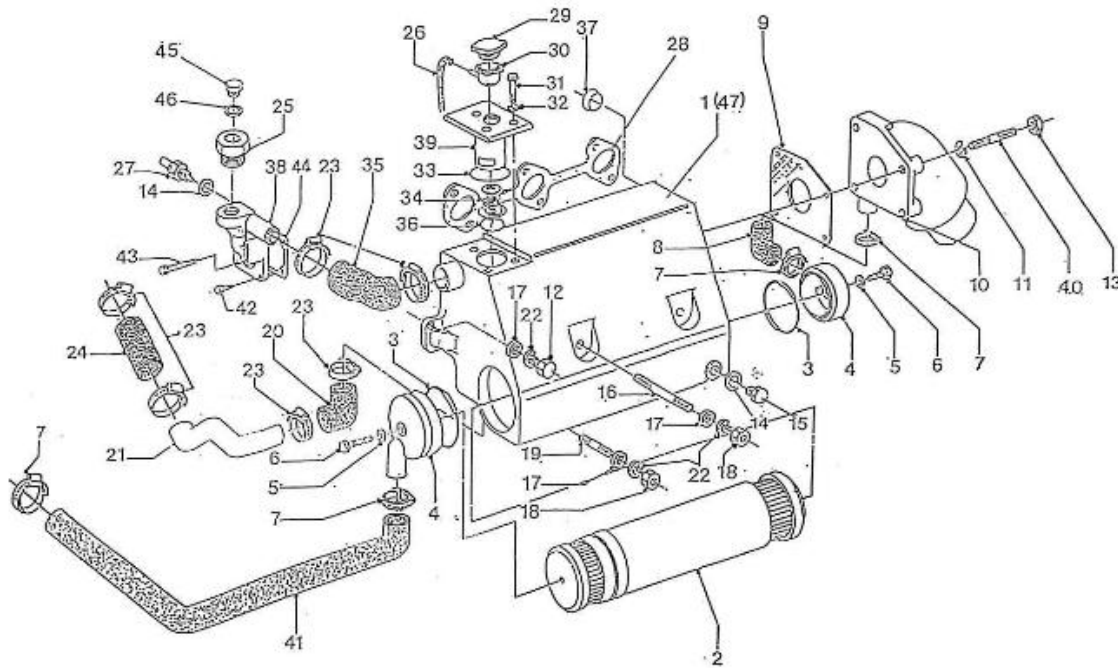

Modèle : MOTEUR 3.100HE STANDARD

Sous-groupe : ECHANGEUR TEMPERATURE

Code article	Repère	Désignation article	Quantité
970494517	37	PASTILLE INOX D25	3
970302628	38	PIECE DE REMPLISSAGE EAU 3.110	1
970311173	39	CORPS THERMO AVEC COL REMPL.	1
970604624	40	GOUJON M8X40 ACIER:8.8 J:16	1
970302625	41	DURITE DE POMPE A ECHANGEUR	1
970491117	42	VIS KUBOTA	3
970316046	43	VIS POUR PIECE D'EAU	1
970307104	44	JOINT 3.110 HE	1
970639853	45	BOUCHON TETE HEX. 3/8 BSP	1
970300289	46	ROND.JOINT 3/8G ALU	1
970307955PR	47	KIT ECHANG COMPLET 3.110 MOTA	1