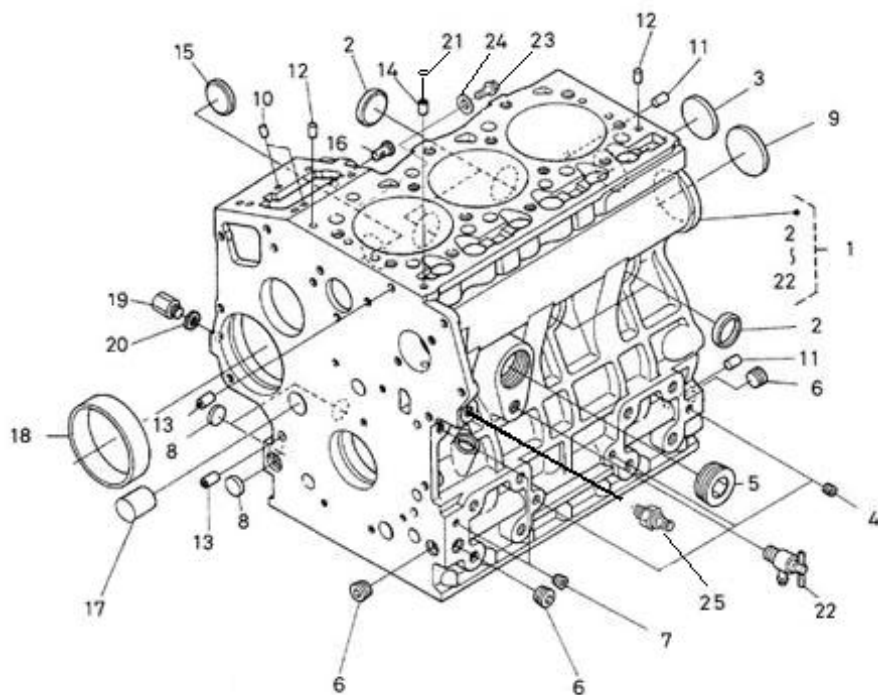

## MOTEUR 3.100HE STANDARD

Modèle : MOTEUR 3.100HE STANDARD

Sous-groupe : BLOC MOTEUR

Code article	Repère	Désignation article	Quantité
970140104	2	BOUCHON CYLINDRIQUE	4
970301938	3	PASTILLE DE DESSABLAGE	1
970490107	4	BOUCHON CHC	3
970310311	5	BOUCHON	1
970302703	6	BOULON/BLOC	3
970490108	7	BOUCHON	2
970301903	8	PASTILLE DE DESSABLAGE	3
970301904	9	PASTILLE DE DESSABLAGE	1
970140109	10	GOUPILLE CYLINDRIQUE	2
970490111	11	PION	2
970310313	12	GOUPILLE CYLINDRIQUE	2
970490113	13	PION	2
970302706	14	PION DE CENTRAGE	1
970302707	15	BOUCHON	1
970304110	16	PION	1
970310532	17	BOUCHON	1
970302709	18	BAGUE	1
970301912	19	BOUCHON	1
970491131	20	JOINT	1
970490116	21	JOINT TORIQUE	1
970140114	22	ROBINET VIDANGE	1
970150403	24	JOINT	1

Modèle : MOTEUR 3.100HE STANDARD

Sous-groupe : COUVRE CULASSE

Code article	Repère	Désignation article	Quantité
970302832	1	CACHE CULBUTEURS 3.110	1
970302833	2	JOINT CACHE CULBUTEURS 3.110 H	1
970310346	4	PLAQUE D'ELEMENT	1
970310347	5	PLAQUE D'ELEMENT	1
970310348	6	TAMIS DU RENIFLARD	1
970310349	7	BOUCLIER HUILE	1
970490307	8	VIS	2
970490503	9	ECROU BORGNE	3
970490505	10	JOINT D'ECROU	3
970490510	11	BOUCHON DE REMPLISSAGE	1
970490511	12	JOINT TORIQUE	1
48328071	13	DURITE DE RENIFLARD 3.100HE	1