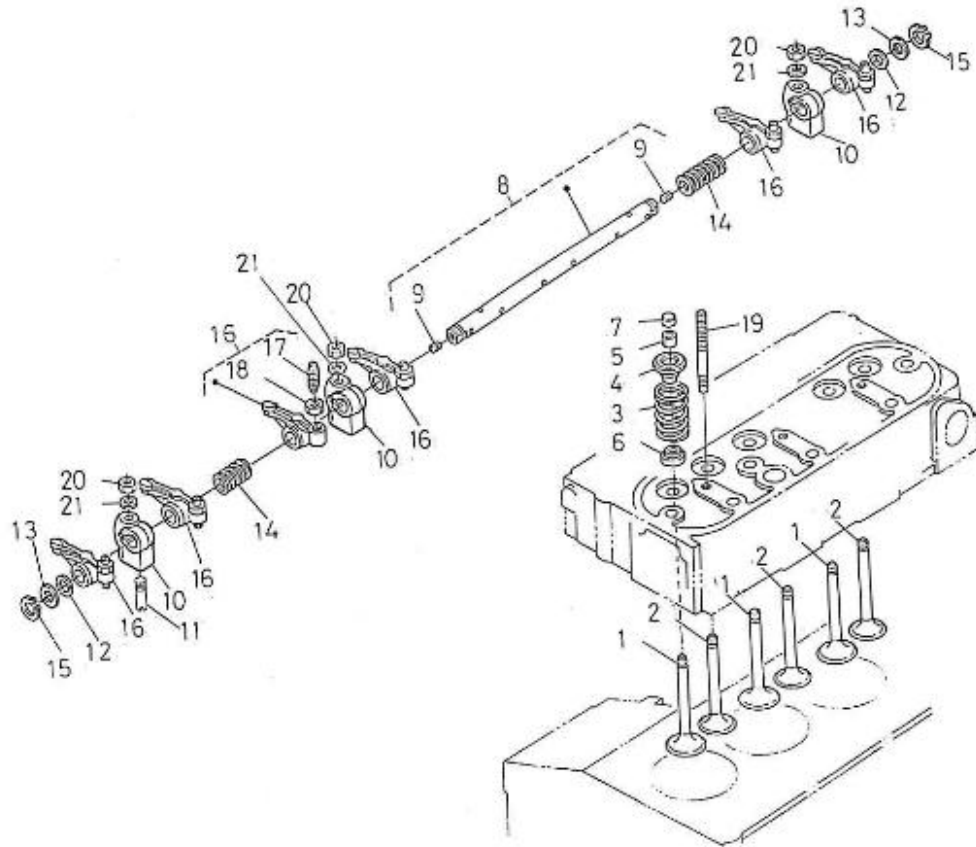

Modèle : MOTEUR 3.100HE STANDARD

Sous-groupe : SOUPAPES ET RESSORTS

Code article	Repère	Désignation article	Quantité
970302780	1	SOUPAPE ADMISSION 4.150	3
970302781	2	SOUPAPE ECHAPPEMENT 4.150	3
970302782	3	RESSORT DE SOUPAPE	6
970491004	4	RONDELLE DE RESSORT DE SOUPAPE	6
970491005	5	CLAVETTE DE SOUPAPE	6
970311008	6	JOINT QUEUE DE SOUPAPE ADM.	6
970491007	7	COIFFE SOUPAPE	6
970304113	8	RAMPE CULBUTEUR 3.110	1
970491009	9	VIS	2
970302787	10	SUPPORT CULBUTEUR	3
970491015	11	VIS	1
970302789	12	RONDELLE	2
970302790	13	RONDELLE	2
970302791	14	RESSORT DE CULBUTEUR	2
970302788	15	GOUJON	3
970313394	16	ENS. CULBUTEUR	6
970302794	17	VIS	6
970302795	18	ECROU	6
970302792	19	CIRCLIPS EXT.	2
970491013	20	ECROU	3
970491014	21	RONDELLE	3