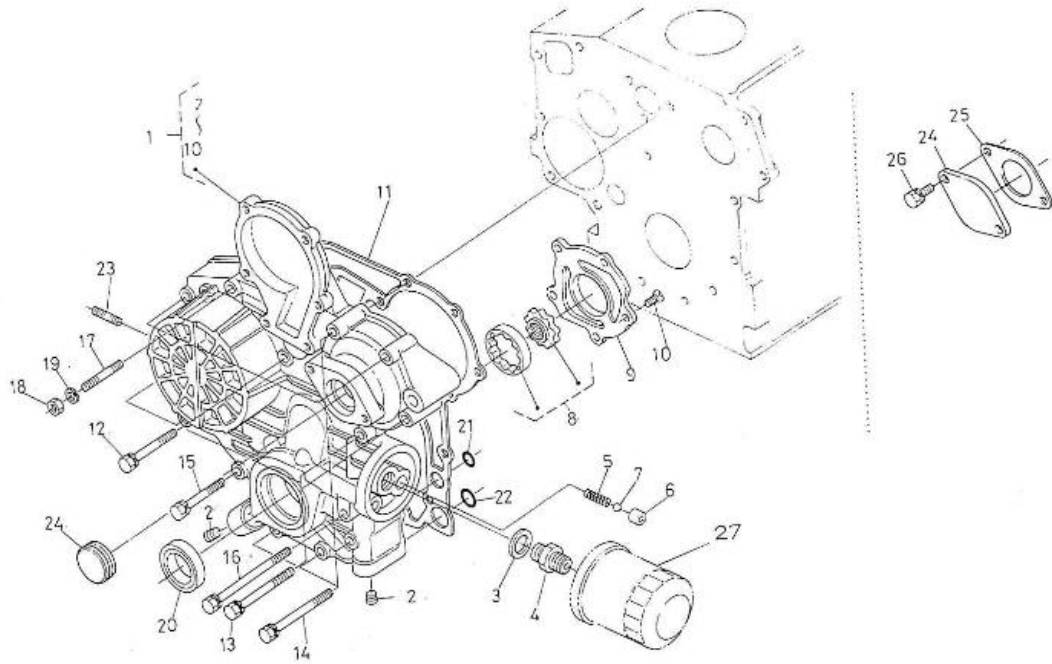

Modèle : MOTEUR 3.100HE STANDARD

Sous-groupe : COUVRE CULASSE

Code article	Repère	Désignation article	Quantité
970302832	1	CACHE CULBUTEURS 3.110	1
970302833	2	JOINT CACHE CULBUTEURS 3.110 H	1
970310346	4	PLAQUE D'ELEMENT	1
970310347	5	PLAQUE D'ELEMENT	1
970310348	6	TAMIS DU RENIFLARD	1
970310349	7	BOUCLIER HUILE	1
970490307	8	VIS	2
970490503	9	ECROU BORGNE	3
970490505	10	JOINT D'ECROU	3
970490510	11	BOUCHON DE REMPLISSAGE	1
970490511	12	JOINT TORIQUE	1
48328071	13	DURITE DE RENIFLARD 3.100HE	1

Modèle : MOTEUR 3.100HE STANDARD

Sous-groupe : CARTER DE DISTRIBUTION

Code article	Repère	Désignation article	Quantité
970302726	1	CARTER DE DISTRIBUTION	1
970312950	2	BOUCHON	2
970302073	3	JOINT	1
970302728	4	RACCORD TUYAUTERIE	1
970302729	5	RESSORT	1
970302730	6	SIEGE DE CLAPET	1
970302731	7	BILLE	1
970302732	8	ROTOR DE POMPE A HUILE 4.150 H	1
970302733	9	COUVERCLE POMPE A HUILE	1
970302734	10	VIS TETE RONDE	5
970302735	11	JOINT DE CARTER DISTRIB	1
970302736	12	VIS M 6X45	3
970302737	13	VIS M 6X50	6
970316046	14	VIS POUR PIECE D'EAU	2
970144311	15	VIS	1
970302739	16	BOULON	1
970302740	17	GOUJON M6X45	1
970151133	18	ECROU M 6 KTE	1
970119149	19	RONDELLE GROWER M 6 AC ZI 127	1
970302741	20	BAGUE ETANCHEITE	1
970302003	21	JOINT TORIQUE	2
970301922	22	JOINT TORIQUE	2
970492513	23	GOUJON	2
970302743	24	COUVERCLE CARTER DISTRIBUTION	1
970302744	25	JOINT	1
970491117	26	VIS KUBOTA	2
970302742	27	FILTRE HUILE 4.150/3.110	1