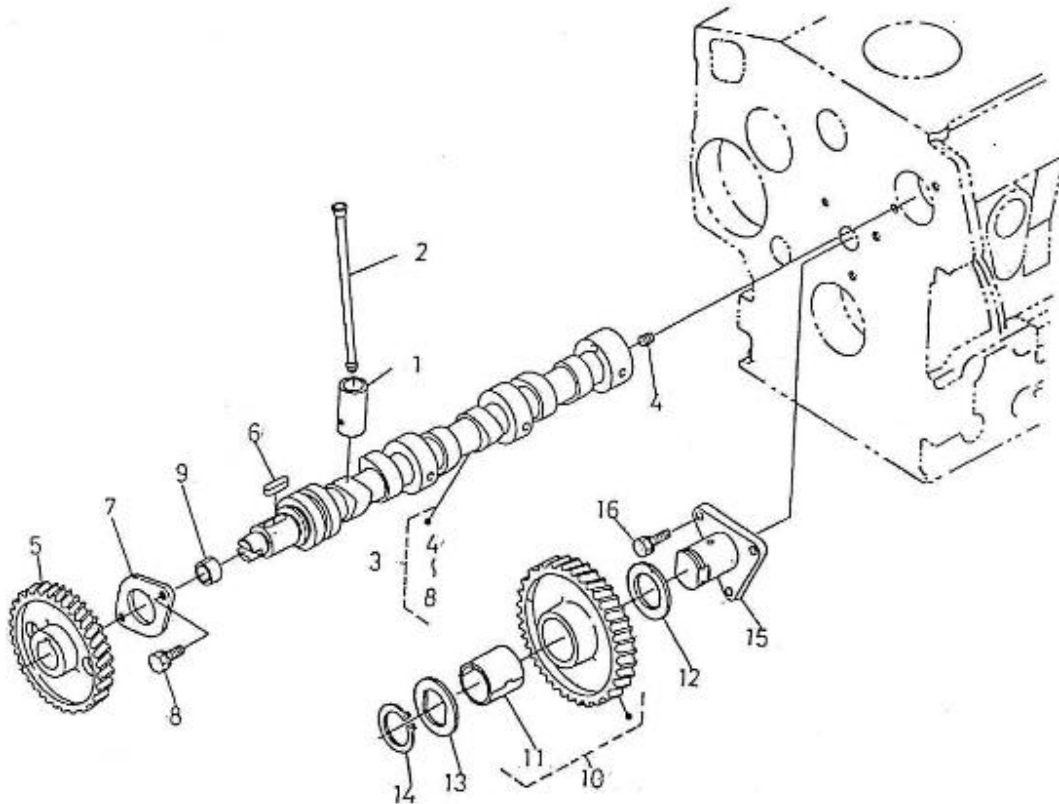

Modèle : MOTEUR 3.100HE STANDARD

Sous-groupe : ARBRE A CAMES

Code article	Repère	Désignation article	Quantité
970491101	1	POUSSOIR	6
970302796	2	POUSSOIR DE SOUPAPE	6
970302043	4	VIS	1
970302798	5	PIGNON ARBRE A CAMES 4.150	1
970141106	6	CLAVETTE 2.40HE	1
970302799	7	BRIDE DE LATERAL 4.150	1
970310351	8	VIS	2
970302800	10	PIGNON	1
970302801	11	AXE DE PIGNON	1
970302803	12	BAGUE ARBRE	1
970302804	13	BAGUE ARBRE	1
970302805	14	CIRCLIPS	2
970302806	15	AXE DE PIGNON	1
970491117	16	VIS KUBOTA	3