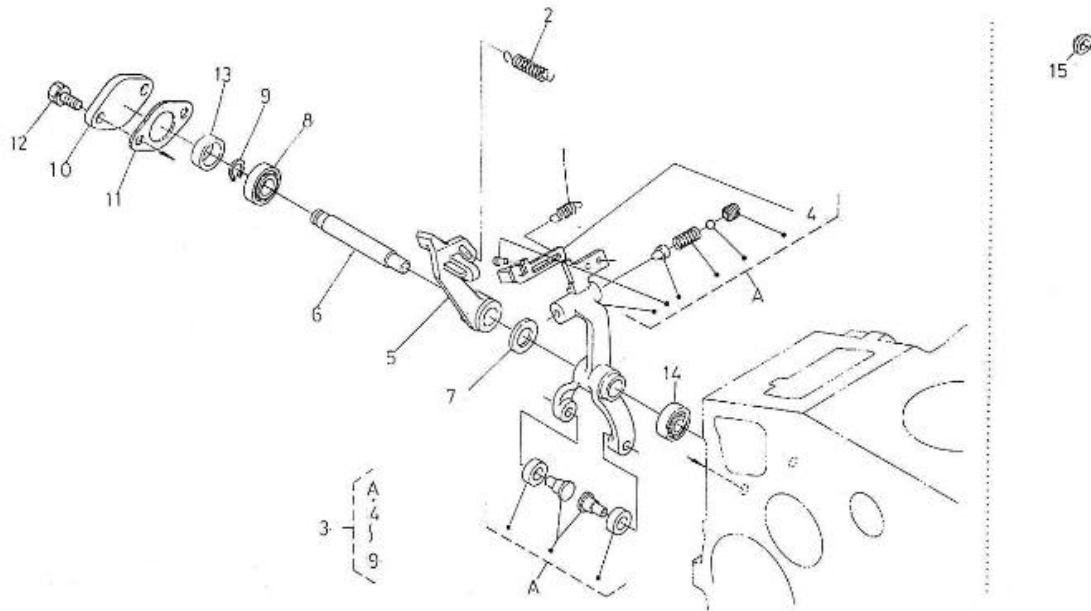

Modèle : MOTEUR 3.100HE STANDARD

Sous-groupe : REGULATEUR DE VITESSE

Code article	Repère	Désignation article	Quantité
970310364	1	RESSORT DE SURCHARGE	1
970302875	2	RESSORT DE REGULATEUR	1
970302877	3	LEVIER	1
970310366	4	POUSSEE DU LEVIER	1
970310367	5	JOINT	1
970302879	6	ARBRE DE LEVIER	1
970302880	7	RONDELLE	1
970302882	8	ROULEMENT	1
970302883	9	CIRCLIPS	1
970302884	10	ENTRETOISE	1
970310351	11	VIS	1
970313599	13	VIS DE BUTEE	1
970302887	14	ROULEMENT	1