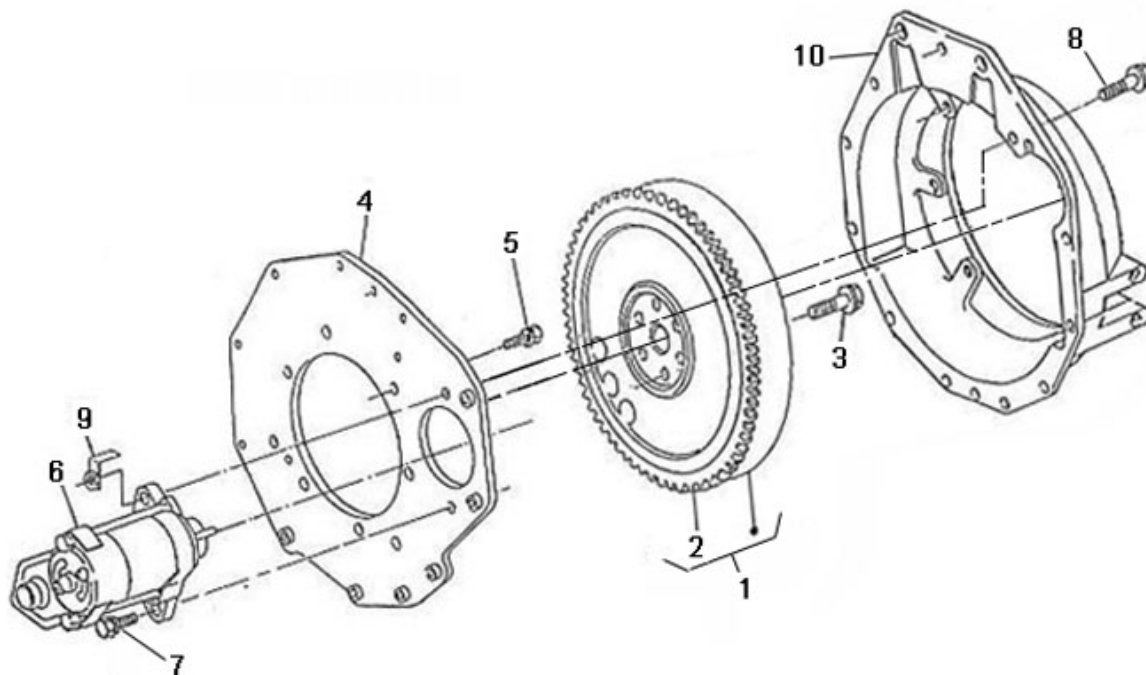

Modèle : MOTEUR 3.100HE STANDARD

Sous-groupe : VOLANT MOTEUR

Code article	Repère	Désignation article	Quantité
970310219	1	VOLANT	1
970313418	2	COURONNE DE VOLANT MOTEUR	1
970302809	3	VIS DE VOLANT	6
970302810	4	PLAQUE AR. 4.150	1
970491709	5	VIS	8
970517303	6	DEMARREUR 4.110	1
970409603	7	VIS TH 8X25 DIN933 AC ZI 8.8	1
970635917	8	VIS CHC 8X40 AC ZI 912 8.8	1
970302639	9	ECROU DE DEMARREUR M8	1
970301400	10	CARTER VOLANT (S5 H/HE)	1