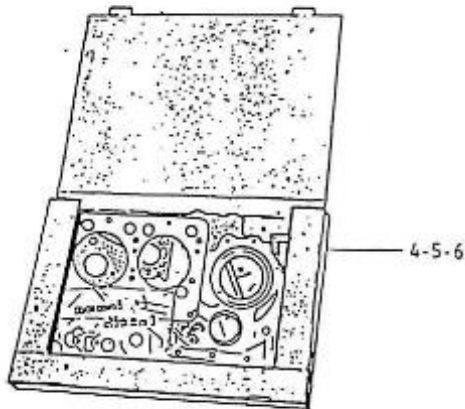

Modèle : MOTEUR 3.100HE STANDARD

Sous-groupe : OUTILLAGE - POCHETTE DE JOINTS

Code article	Repère	Désignation article	Quantité
970609901	1	POCHETTE A OUTILS NANNI	1
970310528	4	POCHETTE JOINTS SUP. N3.30	1
970307171	5	POCHETTE JOINTS INF.	1
970307174	6	ENS.POCH JOINTS MARINISATION	1