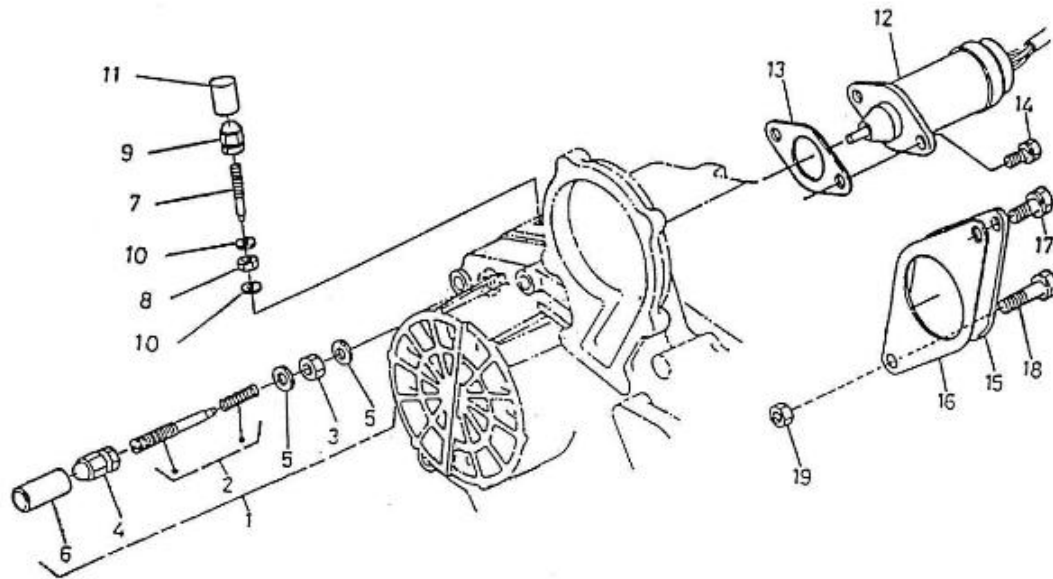

Modèle : MOTEUR 3.100HE STANDARD

Sous-groupe : REGLAGE REGULATEUR

Code article	Repère	Désignation article	Quantité
970302865	1	DISPOSITIF DE REGLAGE DE RALEN	1
970314234	2	ENS.BOULON AU POINT	1
970310359	3	ECROU	1
970140404	4	ECROU	1
970150403	5	JOINT	2
970302411	6	CAPUCHON	1
970310359	8	ECROU	1
970140404	9	ECROU	1
970150403	10	JOINT	2
970302411	11	CAPUCHON	1
970302869	12	SOLENOIDE STOP 4.150 HE	1
970302870	13	JOINT SOLENOIDE	1
970490508	14	VIS M 6X14	2
970302871	15	COUVERCLE	1
970302872	16	JOINT	1
970491004	17	RONDELLE DE RESSORT DE SOUPAPE	1
970302037	18	VIS M 8X32	1
970490903	19	ECROU M 8	1