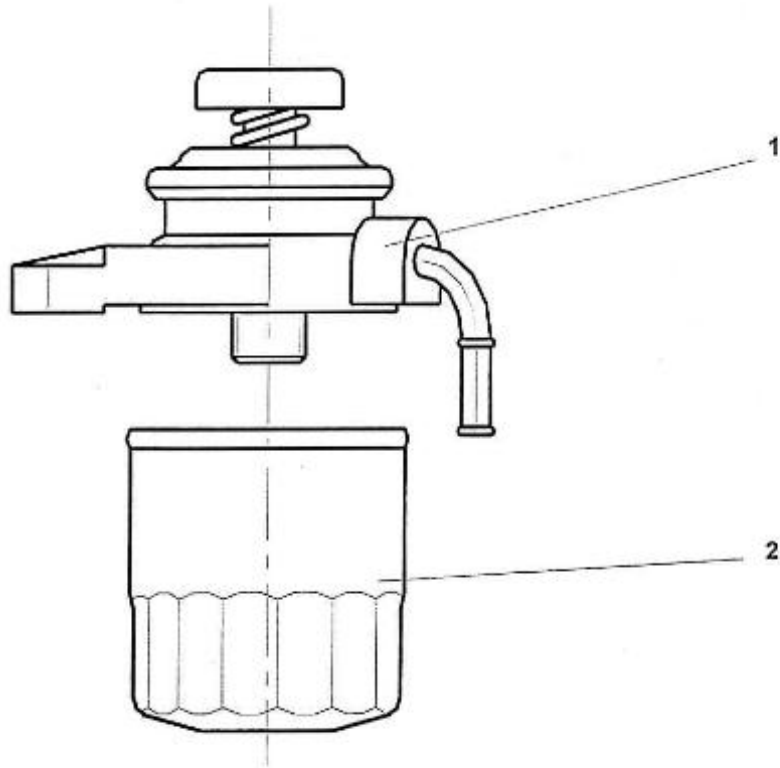

Modèle : MOTEUR 3.100HE STANDARD

Sous-groupe : FILTRE CARBURANT

Code article	Repère	Désignation article	Quantité
970310293	1	TETE DE FILTRE + CARTOUCHE GO	1
970310302	2	FILTRE GO	1