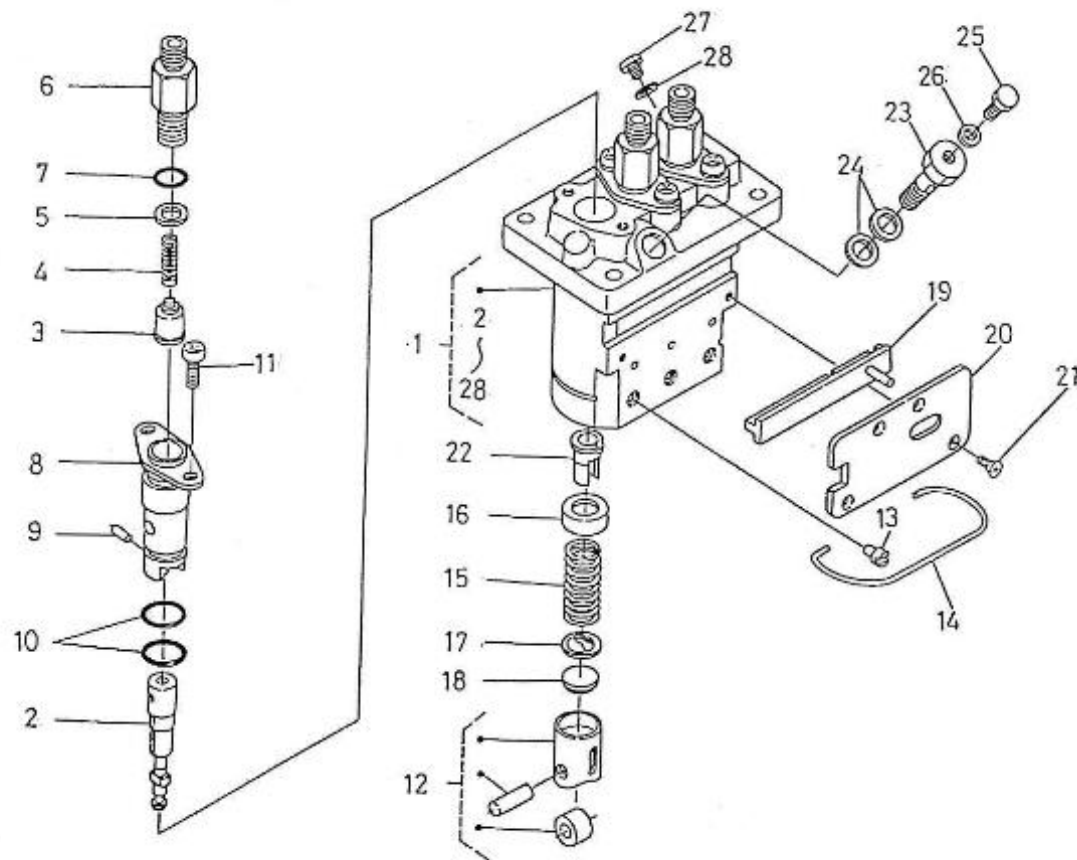

Modèle : MOTEUR 3.100HE STANDARD

Sous-groupe : PPE INJECTION-PPE ALIMENTATION

Code article	Repère	Désignation article	Quantité
970310334	1	ENS.POMPE INJECTION	1
970310337	2	ELEMENT DE POMPE 3.100	2
970142147	3	CLAPET POMPE A INJECTION 2.40H	3
970142148	4	RESSORT	3
970142149	5	JOINT DE POMPE INJECTION 2.40	3
970302917	6	SUPPORT CLAPET POMPE INJECTION	3
970142151	7	JOINT TORIQUE	3
970302918	8	BRIDE DE DOUILLE	3
970302919	9	GOUPILLE POMPE INJECTION 4.150	3
970142161	10	JOINT TORIQUE	6
970303946	11	VIS	6
970142165	12	POUSOIR	3
970303947	13	GOUPILLE POUSSOIR PPE INJ.4.15	3
970307865	14	CLAVETTE 3.75HE	1
970142159	15	RESSORT	3
970303949	16	SIEGE RESSORT SUP.POMPE INJECT	3
970303950	17	SIEGE RESSORT INF.POMPE INJECT	3
970303951	18	CALE	3
970310338	19	CREMAILLERE DE LUTTE 3.100	1
970310339	20	PLAQUE 3.100	1
970303954	21	VIS	4
970142168	22	COUPELLE DE CONTROLE 2.40 HE A	3
970310340	23	VIS CREUSE	1
970307610	24	JOINT	2
970307611	25	VIS PURGE	1
970307612	26	JOINT	1
970310341	27	BOUCHON	1
970307869	28	JOINT	1