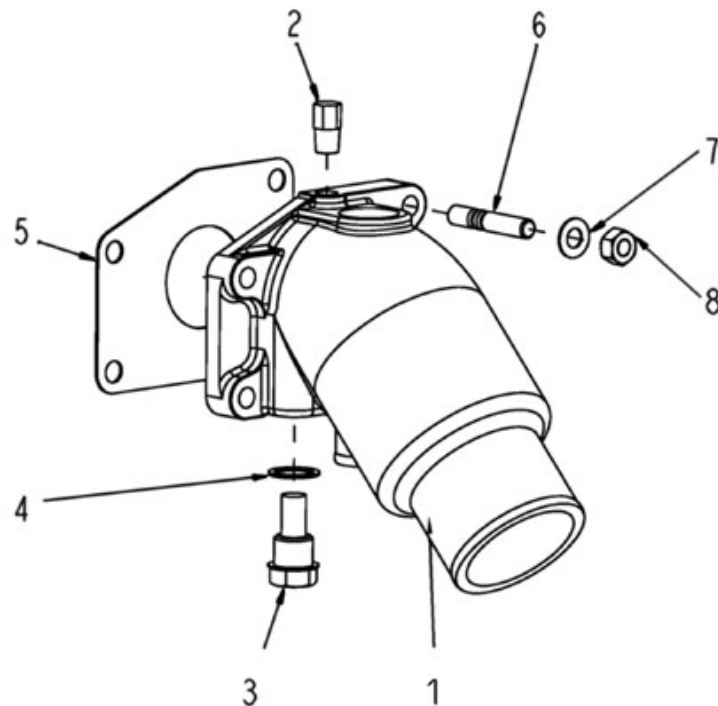

Modèle : MOTEUR 3.100HE STANDARD

Sous-groupe : COUDE D'ECHAPPEMENT

Code article	Repère	Désignation article	Quantité
970301706APR	1	ENS.COUDE ECHAP.DIA 60MM 2.4	1
970307265	2	BOUCHON M1/8 BSPC	1
970494635	3	BOUCHON ELECTROLYTIQUE	1
970300199	4	JOINT CUIVRE DE 16	1
970301710	5	JOINT DE COUDE ECHAPPEMENT DIA	1
970300374	6	GOUJON M8X30 PAS125 ACIER:8.8	3
970307249	6	GOUJON M8X35 PAS125 ACIER:8.8	1
970119139	7	RONDELLE ONDULEE D8 RESSORT	4
970027322	8	ECROU HEX M 8 AC ZI 934 CL8	4