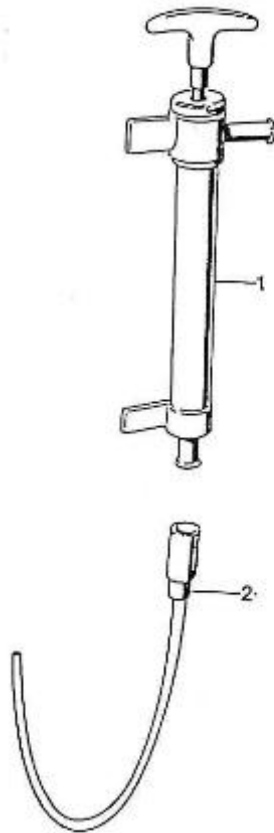

Modèle : MOTEUR 3.100HE STANDARD

Sous-groupe : POMPE DE VIDANGE D'HUILE

Code article	Repère	Désignation article	Quantité
970439302	1	POMPE VIDANGE HUILE 3/4	1
970310401	2	TUYAU DE VIDANGE	1