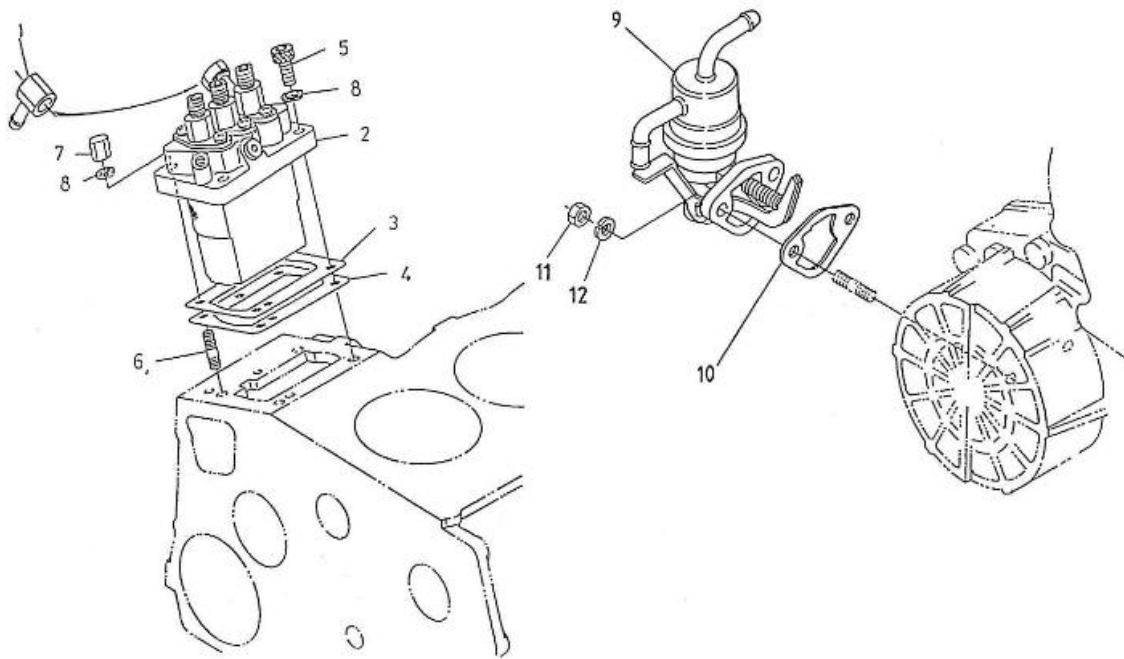

Modèle : MOTEUR 3.100HE STANDARD

Sous-groupe : PPE INJECTION-PPE ALIMENTATION

Code article	Repère	Désignation article	Quantité
970310330	1	RACCORD	1
970310334	2	ENS.POMPE INJECTION	1
970307861	3	CALE POMPE INJECTION 0.200mm	1
970307862	3	CALE POMPE INJECTION 0.250mm	1
970310335	4	CALE POMPE INJECTION 0.300mm	1
970142138	5	VIS	2
970142139	6	GOUJON	2
970142140	7	ECROU	2
970310417	8	RONDELLE GROWER	4
970302831	9	POMPE A G.O. COMPLETE	1
970142512	10	JOINT	1
970151133	11	ECROU M 6 KTE	2
970119149	12	RONDELLE GROWER M 6 AC ZI 127	2