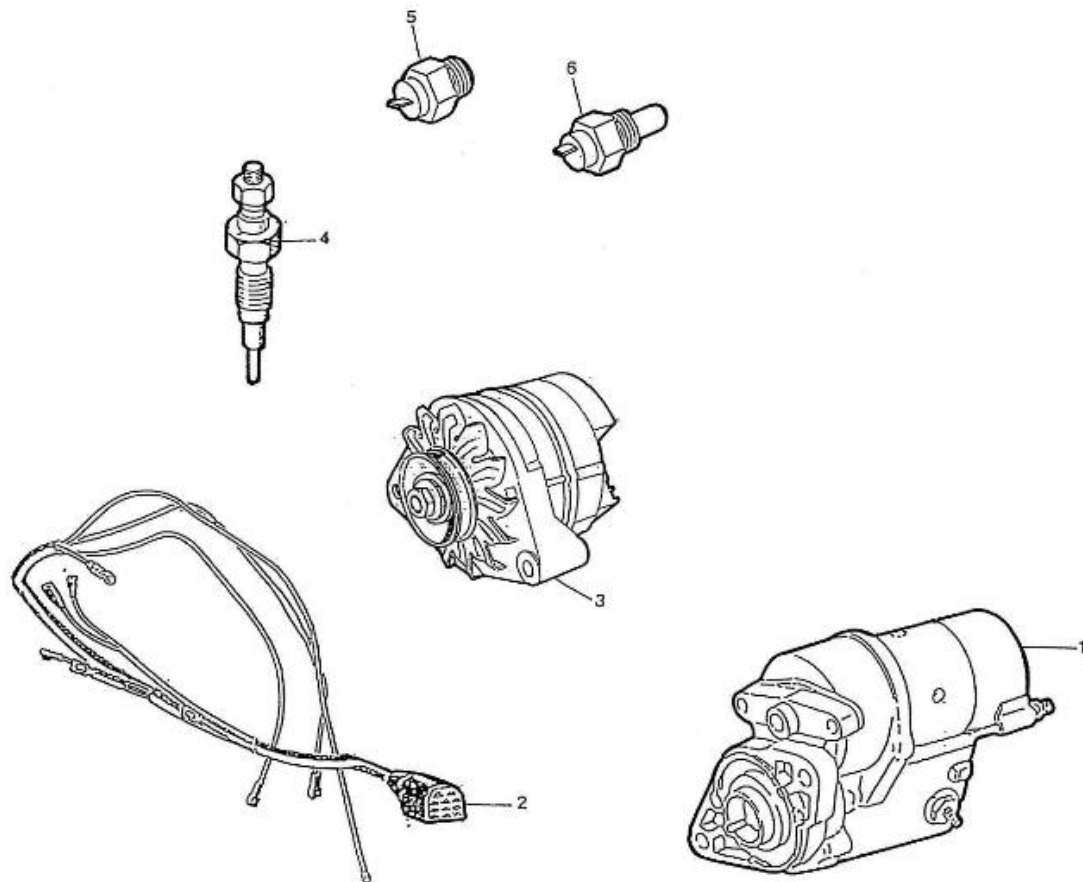

Modèle : MOTEUR 3.100HE STANDARD

Sous-groupe : EQUIPEMENTS ELECTRIQUES

Code article	Repère	Désignation article	Quantité
970517303	1	DEMARREUR 4.110	1
970302661C	2	CABLAGE MOTEUR KTE 11 POSITION	1
970307522	3	ALTERNATEUR 14V -60A VALEO	1
970307591	4	BOUGIE PRECHAUFFAGE	1
970851700	5	MANO CONTACT	1
970304054	6	ALERTE EAU 1/8 1P. 97 DEGRE	1