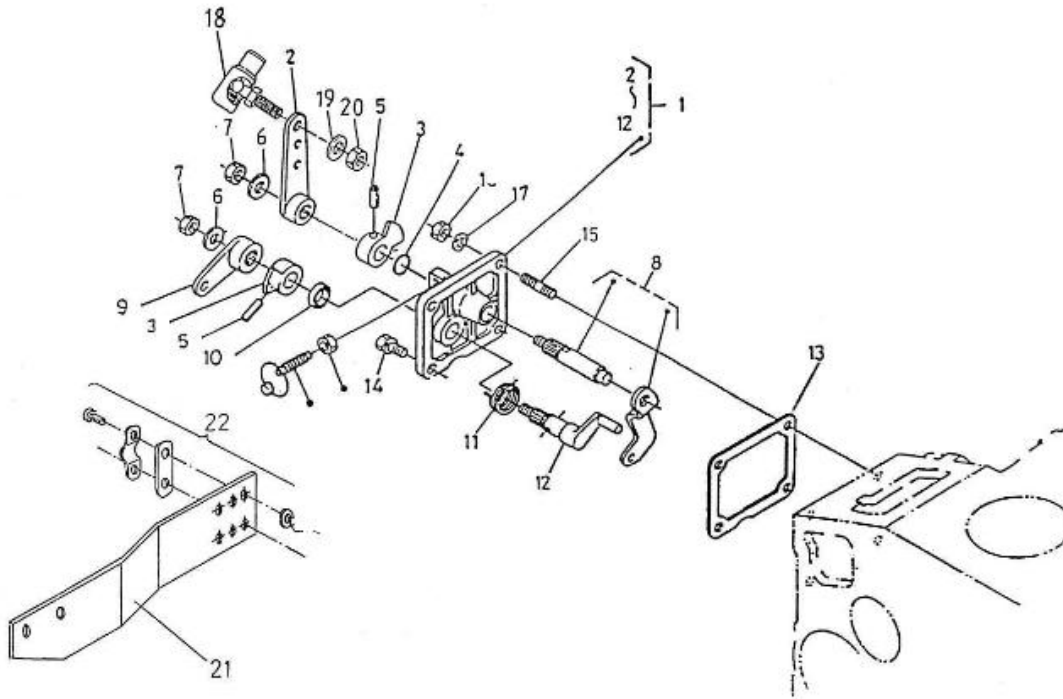

Modèle : MOTEUR 3.100HE STANDARD

Sous-groupe : ARBRE A CAMES

Code article	Repère	Désignation article	Quantité
970491101	1	POUSSOIR	6
970302796	2	POUSSOIR DE SOUPAPE	6
970302043	4	VIS	1
970302798	5	PIGNON ARBRE A CAMES 4.150	1
970141106	6	CLAVETTE 2.40HE	1
970302799	7	BRIDE DE LATERAL 4.150	1
970310351	8	VIS	2
970302800	10	PIGNON	1
970302801	11	AXE DE PIGNON	1
970302803	12	BAGUE ARBRE	1
970302804	13	BAGUE ARBRE	1
970302805	14	CIRCLIPS	2
970302806	15	AXE DE PIGNON	1
970491117	16	VIS KUBOTA	3

Modèle : MOTEUR 3.100HE STANDARD

Sous-groupe : COMMANDE DE GAZ

Code article	Repère	Désignation article	Quantité
970302853	1	PLAQUE CONTROLE CYLINDRE 4.150	1
970302854	2	LEVIER	1
970302855	3	LEVIER	2
970302856	4	JOINT TORIQUE	1
970302857	6	RONDELLE	2
970302858	7	ECROU	2
970302859	8	LEVIER DE REGULATEUR	1
970302860	9	LEVIER DE STOP	1
970302861	10	JOINT	1
970302862	11	RESSORT	1
970302863	12	ARBRE DE LEVIER	1
970302864	13	JOINT	1
970491117	14	VIS KUBOTA	2
970492513	15	GOIJON	2
970151133	16	ECROU M 6 KTE	2
970119149	17	RONDELLE GROWER M 6 AC ZI 127	2
970830124	18	ROTULE 10/32 UNF DIN 71802	1
970119149	19	RONDELLE GROWER M 6 AC ZI 127	1
970635460	20	ECROU HEX M6 AC ZI 934 CL8	1
970302607	21	SUPPORT ACCESSOIRE CONTROLE	1
970835020	22	ENS.COLLIER+ PLAQUE + VISSERIE	1