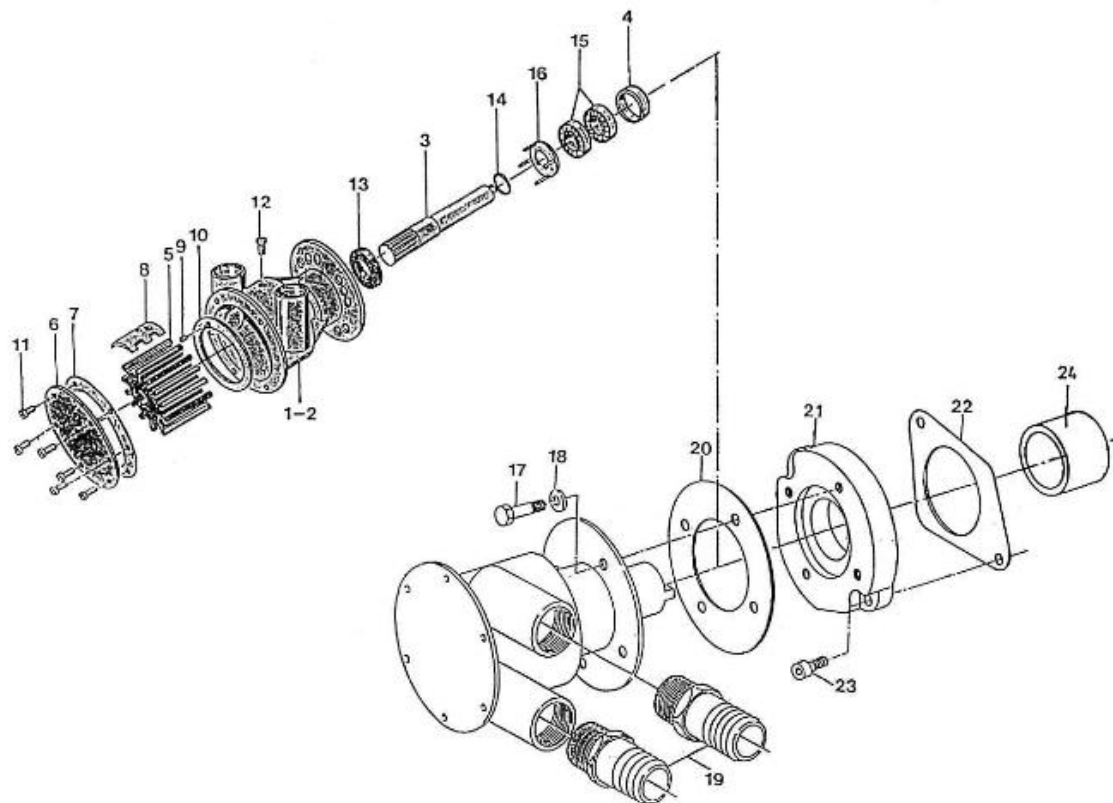

Modèle : MOTEUR 3.100HE STANDARD

Sous-groupe : POMPE EAU DE MER - DETAILS

Code article	Repère	Désignation article	Quantité
970301725	1	POMPE A EAU DE MER	1
970302154	3	AXE DE POMPE DE CIRCULATION	1
970303672	4	GUIDE POMPE DE CIRCULATION	1
970604530	5	ROTOR DE POMPE	1
970303673	6	COUVERCLE POMPE A EAU	1
970604529	7	JOINT DE POMPE A EAU	1
970303674	8	CAME DE POMPE DE CIRCULATION	1
970303675	9	ERGOT DE POMPE CIRCULATION	1
970300891	10	PLAQUE DE POMPE CIRCULATION	1
970303677	11	VIS LAITON 4 X 10 TCF	6
970303678	12	VIS DE POMPE A EAU	1
970614516	13	JOINT SPI POMPE EAU	1
970303679	14	JOINT TORIQUE DE PPE.CIRCUL.	1
970770251	15	ROULEMENT DE POMPE A EAU CIRCU	2
970303680	16	BAGUE ARRET DE POMPE CIRCULATI	1
970439910	17	VIS TH 6X16 AC ZI 933 8.8 FT	4
970609602	18	RONDELLE ONDULEE D:6 RESSORT	4
970604515	19	RACCORD CANNELE 3/4 A - D26	2
970614511	20	JOINT DE POMPE A EAU DE MER	1
970302606	21	FLASQUE POMPE A EAU (S5)	1
970302610	22	JOINT ENTRETOISE DE POMPE A EA	1
970604615	23	VIS CHC 6X20 AC ZI 912 8.8	2
970307007	24	BAGUE ARBRE A CAMES 4.150 3.11	1