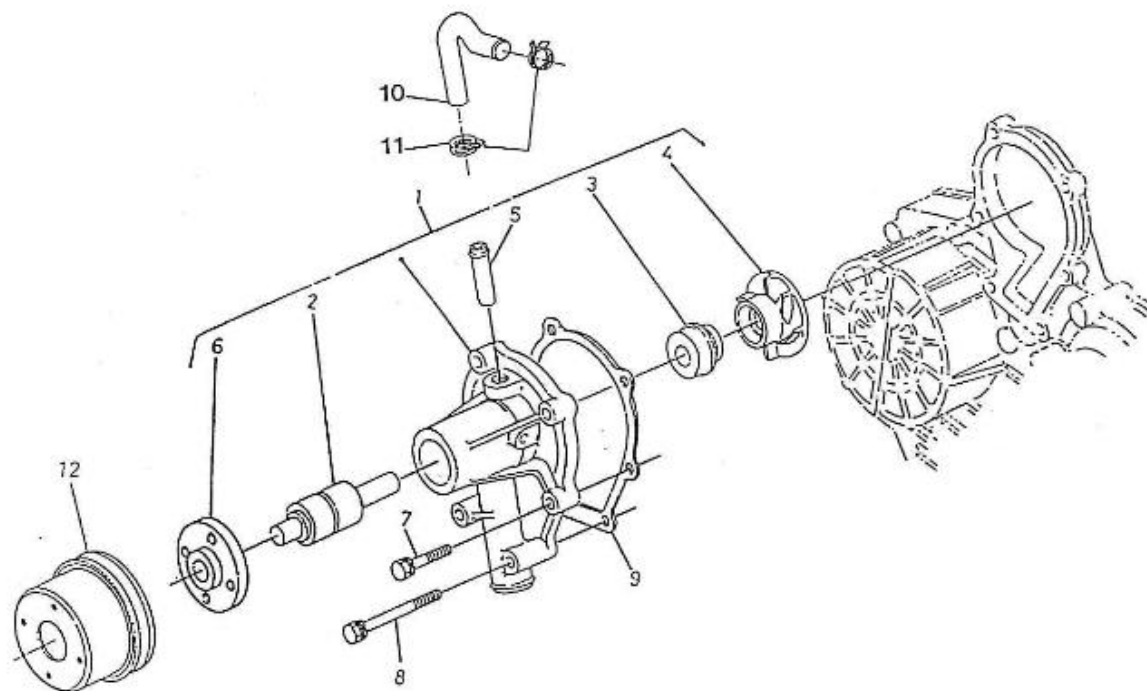

Modèle : MOTEUR 3.100HE STANDARD

Sous-groupe : POMPE EAU DOUCE

Code article	Repère	Désignation article	Quantité
970302745	1	POMPE A EAU COMPLETE 4.150	1
970313400	1	POMPE A EAU	1
970302746	2	ROULEMENT DE POMPE A EAU	1
970302747	3	BAGUE ETANCHEITE DE POMPE A	1
970302748	4	ROTOR DE POMPE A EAU 4.150	1
970307629	5	TUYAU RETOUR EAU 1 2.50 HE	1
970302750	6	MOYEU DE POULIE POMPE A EAU 4.	1
970302751	7	VIS M 6X30 KTE	4
970302752	8	VIS M 6X80	2
970302753	9	JOINT DE POMPE A EAU 4.150	1
970313392	9	JOINT POMPE A EAU	1
970307071	10	DURITE DEGAZAGE 4.150 HE	1
970307103	11	COLLIER SERRAGE KTE	2
970307124	12	POULIE POMPE A EAU 3.110 HE	1