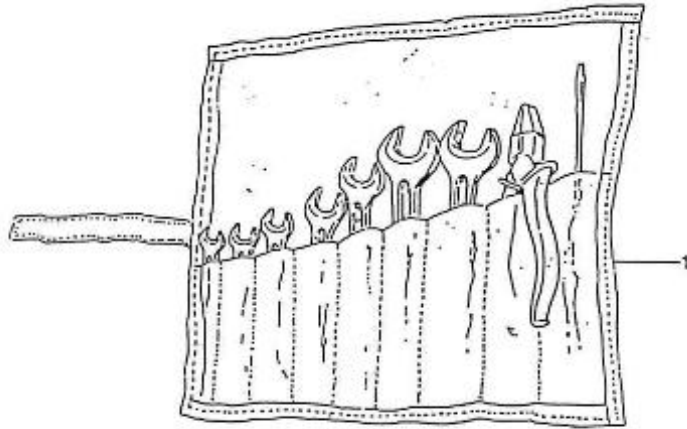

Modèle : MOTEUR 3.100HE STANDARD

Sous-groupe : OUTILLAGE - POCHETTE DE JOINTS

Code article	Repère	Désignation article	Quantité
970609901	1	POCHETTE A OUTILS NANNI	1
970310528	4	POCHETTE JOINTS SUP. N3.30	1
970307171	5	POCHETTE JOINTS INF.	1
970307174	6	ENS.POCH JOINTS MARINISATION	1