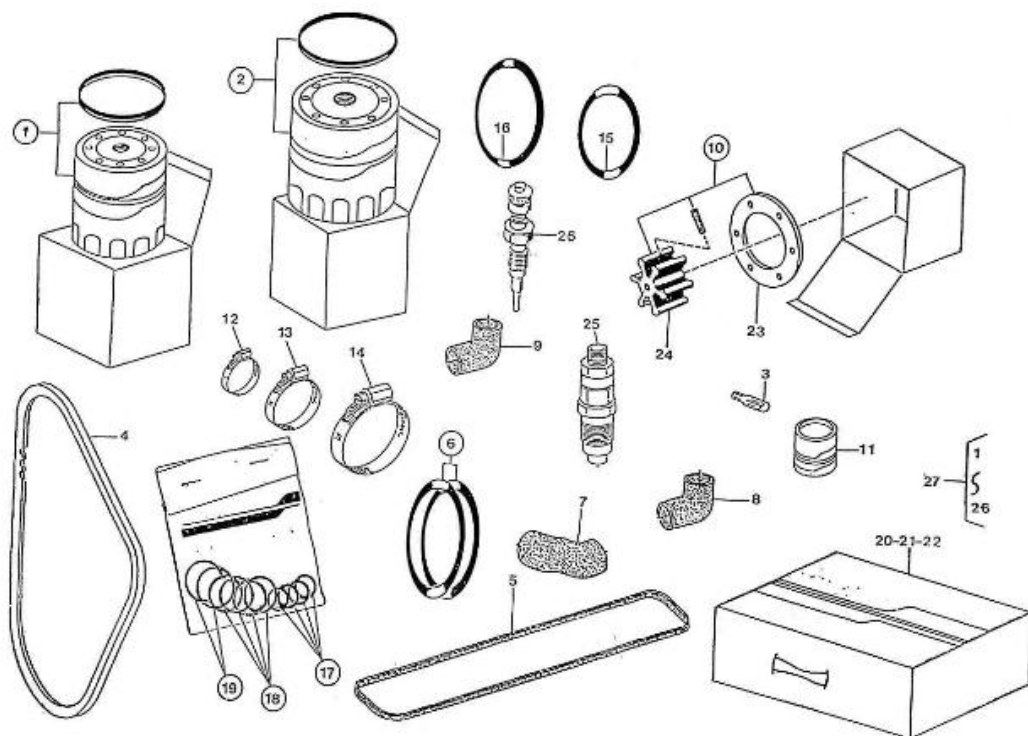

Modèle : MOTEUR 3.100HE STANDARD

Sous-groupe : LOT DE MAINTENANCE

Code article	Repère	Désignation article	Quantité
970310302	1	FILTRE GO	1
970302742	2	FILTRE HUILE 4.150/3.110	1
970856011	3	AMPOULE 12V-2W ORBITEC CULOTW2	1
970637399	4	COURROIE XPZ 1012	1
970302833	5	JOINT CACHE CULBUTEURS 3.110 H	1
970301719	6	JOINT TORIQUE ECHANGEUR	2
970301714	7	DURITE SORTIE CULASSE A ECHAN.	1
970301713	8	DURITE COUDEE SORTIE ECHANGEUR	1
970302630	9	DURITE ECHANGEUR A PPE A EAU	1
970604591	10	ENS. REPAR. POMPE EAU MER	1
970301521	11	ENS. PEINTURE BLEUE NAN 100CC	1
970439306	12	COLLIER SERRAGE 8 X 16 - 9	1
970300922	13	COLLIER SERRAGE 25 X 40 - 12	1
970604533	14	COLLIER SERRAGE 35 X 50 -12	1
970302609	15	JOINT TORIQUE DE THERMOSTAT	1
970302608	16	JOINT TORIQUE CORPS THERMOSTAT	1
970300288	17	JOINT CUIVRE 8	4
970300306	18	JOINT CUIVRE DE 14 EP2	2
970300199	19	JOINT CUIVRE DE 16	2
970310008	20	VALISETTE POLYPROP.BLEUE NANNI	1
970301347	21	MOUSSE DE CALAGE VALISE BLEUE	1
970301348	22	MOUSSE DE FOND DE CALAGE	1
970604529	23	JOINT DE POMPE A EAU	1
970604530	24	ROTOR DE POMPE	1
970302816	25	INJECTEUR COMPLET 4.150	1
970307591	26	BOUGIE PRECHAUFFAGE	1
970310530	27	ENS.LOT 1ERE URGENCE 3.100 HE	1