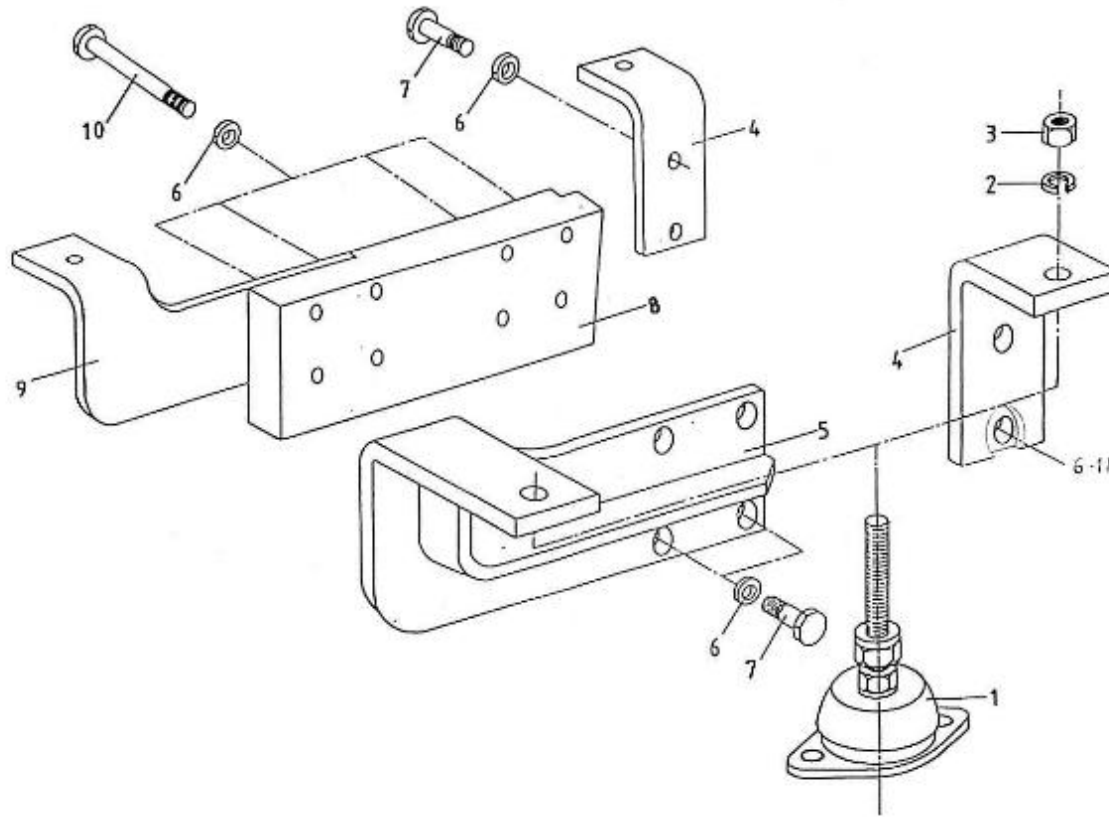

Modèle : MOTEUR 3.100HE STANDARD

Sous-groupe : PIEDS ET SUSPENSIONS

Code article	Repère	Désignation article	Quantité
48190022	1	PLOT SMALL 45SH M16	4
970119136	2	RONDELLE GROWER M 10 AC ZI 127	4
970119143	3	ECROU HEX M 10 AC ZI 934 CL8	4
95310327	4	SUPPORT MOTEUR ARRIERE 3.100HE	2
95310324	5	SUPPORT AVG 3.100HE	1
970119136	6	RONDELLE GROWER M 10 AC ZI 127	16
970499051	7	VIS TH 10X1.25X30 AC BR 961	6
95310326	8	MASSE D'EQUILIBRAGE 3.100HE	1
95310325	9	SUPPORT AVD 3.100HE	1
39160232	10	VIS TH 10X1.25X65 AC ZN CL8.8	12
970300044	11	VIS TH 10X1.25X25 AC BR 961 8.	2