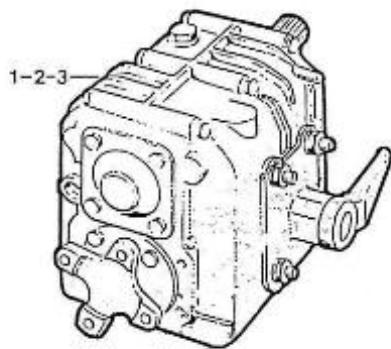

Modèle : MOTEUR 3.75HE STANDARD

Sous-groupe : INVERSEUR

Code article	Repère	Désignation article	Quantité
970307115	3	INV. HBW 35 2 R	1