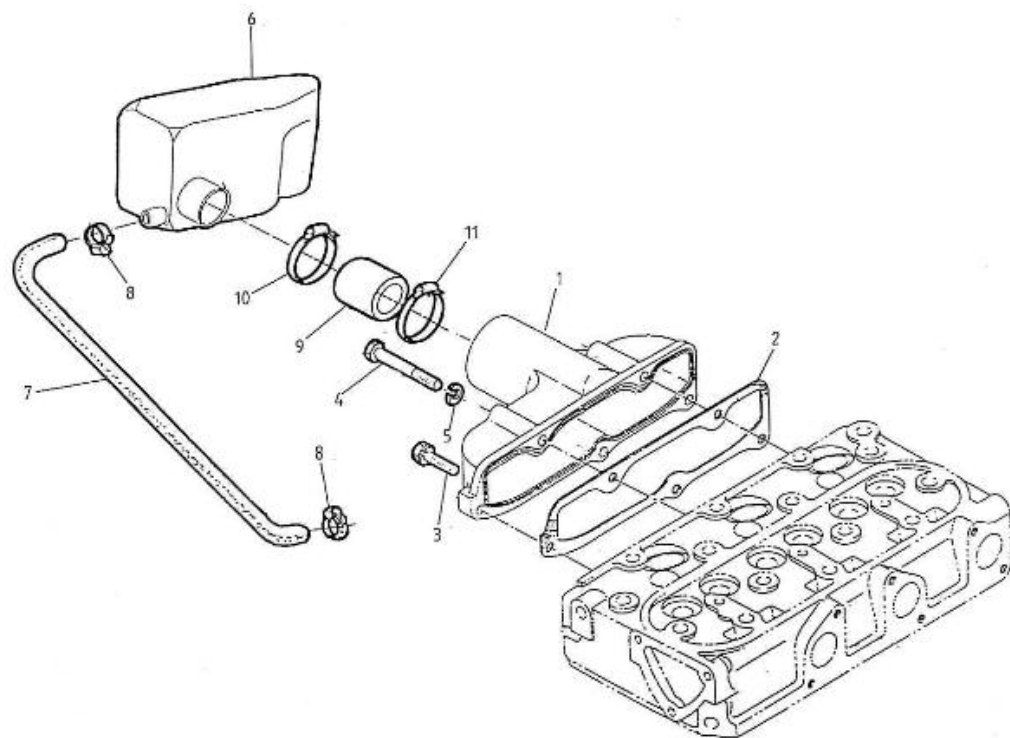

Modèle : MOTEUR 3.75HE STANDARD

Sous-groupe : COLLECTEUR D'ADMISSION

Code article	Repère	Désignation article	Quantité
970307829	1	COLLECTEUR ADMISSION 3.75 HE	1
970307828	2	JOINT DE COLLECTEUR ADMISSION	1
970490119	3	VIS M 6X18	2
970302736	4	VIS M 6X45	3
970119149	5	RONDELLE GROWER M 6 AC ZI 127	1
970301330	6	FILTRE AIR PLASTIQUE 2.50/3.75	1
970302573	7	DURITE CARTER 2.40HE	1
970439306	8	COLLIER SERRAGE 8 X 16 - 9	2
970301611	9	DURITE FILTRE AIR 2.40 2.60	1
970634621	10	COLLIER SERRAGE 40 X 60 -12	1
970604533	11	COLLIER SERRAGE 35 X 50 -12	1