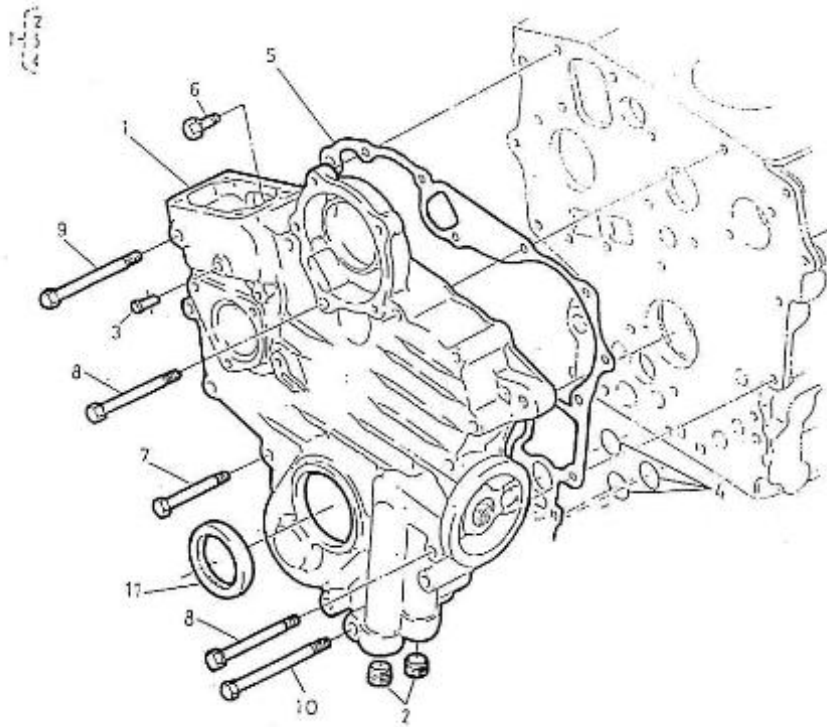

Modèle : MOTEUR 3.75HE STANDARD

Sous-groupe : CARTER DE DISTRIBUTION

Code article	Repère	Désignation article	Quantité
970307619	1	ENS.CARTER DISTRIB SUR 2.50 H	1
970140202	2	BOUCHON	2
970140204	3	AXE DE RESSORT 2.40	1
970490203	4	JOINT TORIQUE	3
970140205	5	JOINT DE CARTER DE DISTRIBUTIO	1
970490119	6	VIS M 6X18	1
970302737	7	VIS M 6X50	10
970140208	8	VIS KTE	3
970307621	9	VIS DE CARTER DE DISTRIBUTION	1
970307622	10	VIS DE CARTER DE DISTRIBUTION	1
970307623	11	JOINT RACLEUR 2.50 HE	1