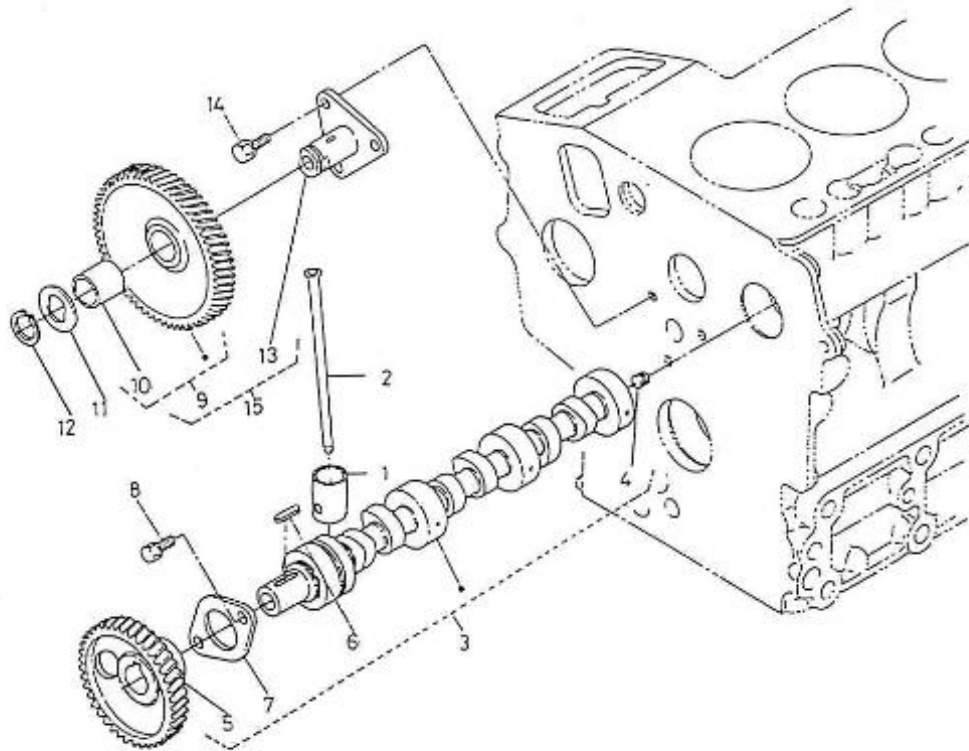

Modèle : MOTEUR 3.75HE STANDARD

Sous-groupe : ARBRE A CAMES

Code article	Repère	Désignation article	Quantité
970141101	1	POUSSOIR 2.40	6
970307548	2	TIGE DE CULBUTEUR 2.50 HE	6
970307826	3	ARBRE A CAMES 3.75HE	1
970302043	4	VIS	1
970141105	5	PIGNON DE DISTRIBUTION	1
970141106	6	CLAVETTE 2.40HE	1
970141107	7	BRIDE BUTEE ARBRE A CAMES	1
970140123	8	VIS M 6X12	2
970307542	9	PIGNON FOU (DISTRIB.) 2.50 HE	1
970314198	10	BAGUE	1
970307544	11	RONDELLE ARRET FOU CPL (DISTRIB.)	1
970307545	12	CLIPS D'ARRET CPL (DISTRIB.) 2	1
970307546	13	ARBRE DE PIGNON FOU 2.50 HE	1
970490508	14	VIS M 6X14	3