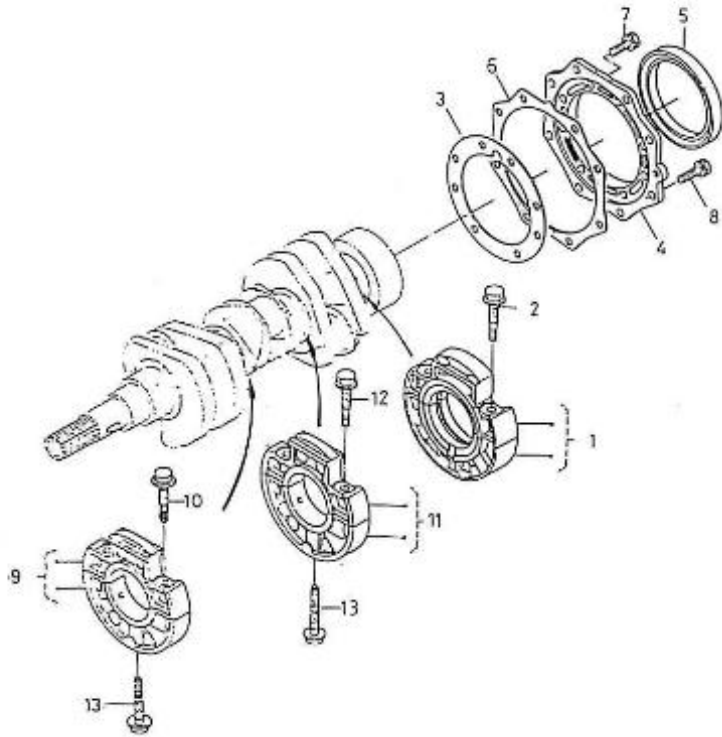

Modèle : MOTEUR 3.75HE STANDARD

Sous-groupe : VILEBREQUIN-PALIER

Code article	Repère	Désignation article	Quantité
970307466	1	ENSEMBLE PALIER VILEBREQUIN 2.	1
970141533	2	BOULON	2
970141506	3	JOINT 2.40	1
970141535	4	COUVERCLE 2.40	1
970141529	5	JOINT A LEVRES	1
970141508	6	JOINT 2.40 HE	1
970491536	7	VIS M 6X20 P.O KUBOTA	8
970141537	8	VIS	8
970307468	9	VIS PALIER VILEBREQUIN 2.50 HE	1
970141533	10	BOULON	2
970307837	11	PALIER DE VILEBREQUIN CPL. 3.7	1
970141533	12	BOULON	2
970141539	13	BOULON DE CARTER	2