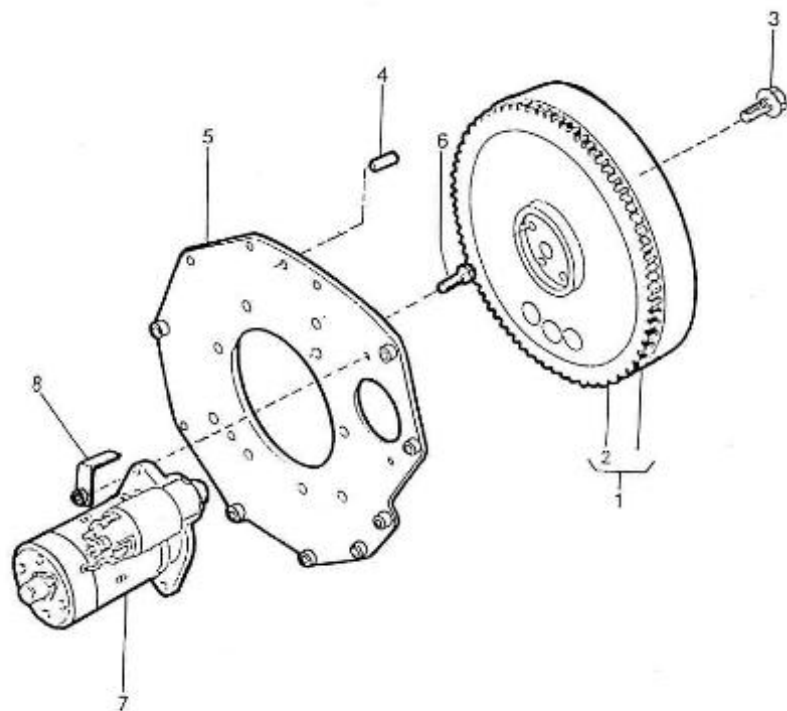

Modèle : MOTEUR 3.75HE STANDARD

Sous-groupe : VOLANT MOTEUR

Code article	Repère	Désignation article	Quantité
970307013	1	VOLANT KTE.3.75	1
970141703	2	COURONNE	1
970307575	3	VIS DE VOLANT 2.50 HE	5
970490111	4	PION	1
970307576	5	PLAQUE AR 2.50 HE	1
970490919	6	VIS	10
970497303	7	DEMARREUR	1
970302639	8	ECROU DE DEMARREUR M8	1