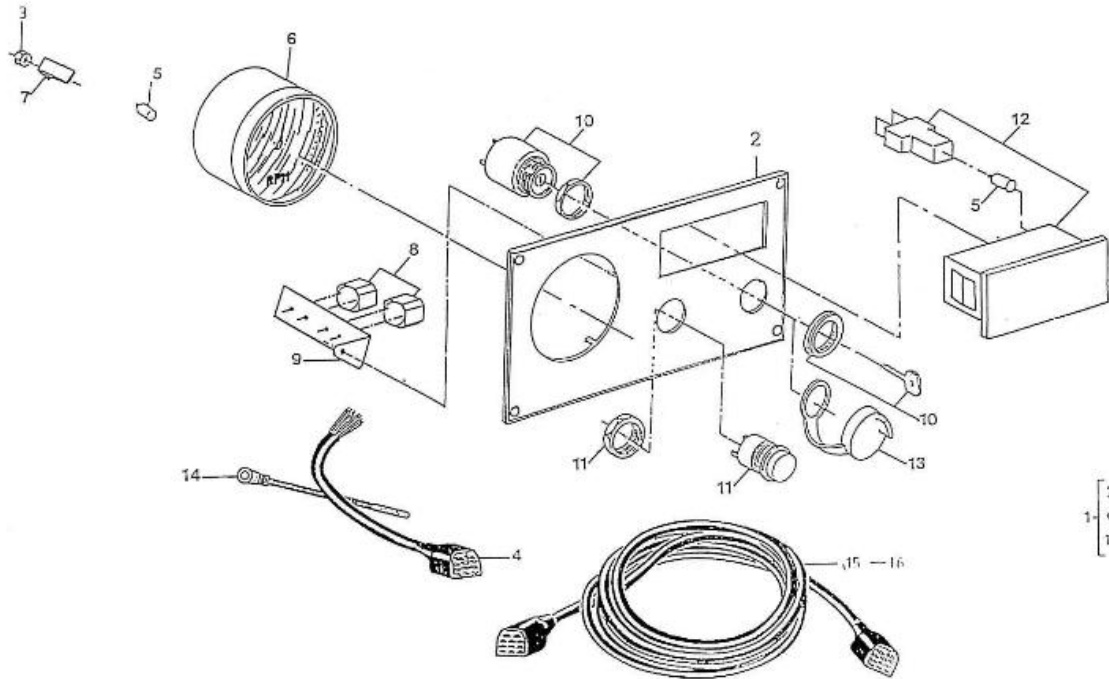

Modèle : MOTEUR 3.75HE STANDARD

Sous-groupe : TABLEAUX DE BORD

Code article	Repère	Désignation article	Quantité
970302214	2	PLATINE TABLEAU DE BORD 1 INST	1
970301191	3	ECROU HEX M 4 INOX A2 934	4
970302662	4	CABLAGE TABLEAU 1 INSTRUMENT	1
970856011	5	AMPOULE 12V-2W ORBITEC CULOTW2	5
970300920	7	CROCHET POUR TABLEAU BORD	4
970302684	8	BUZZER 12/24 V	2
970302667	10	CONTACTEUR A CLE TABLEAUX KTE	1
970300967	11	BOUTON STOP	1
970856005	12	BLOC VOYANT	1
970304021	13	CHAPEAU PROTECTEUR DE CONTACTE	1
970304019	14	COLLIER ATTACHE CABLE 4,8X280	1
970302666	15	RALLONGE 11 POS 8M	1
970302665	16	RALLONGE 11 POS 4M	1