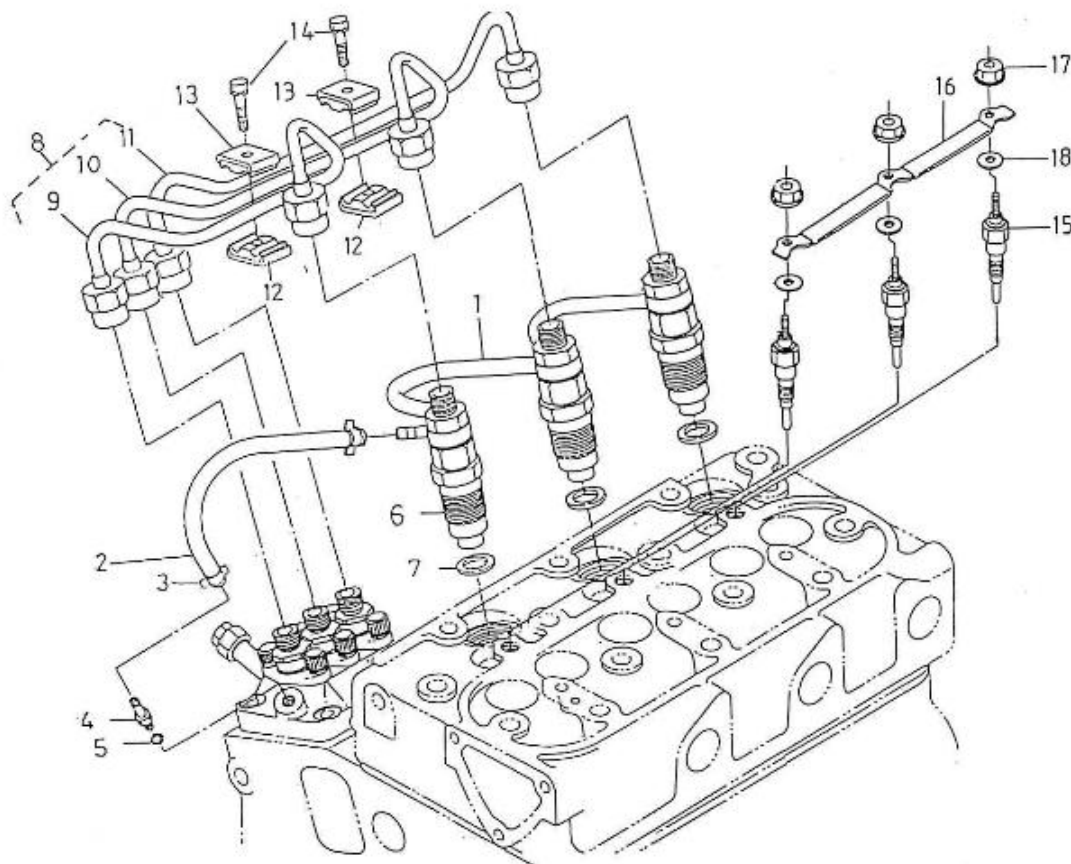

Modèle : MOTEUR 3.75HE STANDARD

Sous-groupe : INJECTEURS - TUYAUX INJECTION

Code article	Repère	Désignation article	Quantité
970314196	1	ENS.TUYAU TROP-PLEIN	1
970302167	2	ENS.DURITE RETOUR G.O. D.3	1
970310171	3	COLLIER SERRAGE 7 X 11 - 5	2
970142104	4	VIS KTE	1
970150403	5	JOINT	1
970307587	6	PORTE INJECTEUR 2.50 HE	3
970142109	7	JOINT DE PORTE INJECTEUR	3
970307857	8	ENS.JEU DE TUYAUX INJEC 3.75HE	1
970307589	9	TUYAU INJECTION 2.50 HE	1
970313892	10	TUYAU D INJECTEUR	1
970314256	11	TUYAU D INJECTEUR	1
970142114	12	COLLIER DE FIXATION	2
970142115	13	COLLIER DE FIXATION	2
970492118	14	VIS+RONDELLE	2
970307591	15	BOUGIE PRECHAUFFAGE	3
970307859	16	BARRETTE DE BOUGIE PRECHAUFFAG	1
970307593	17	ECROU A EMBASE 2.50 HE	3
970307594	18	RONDELLE FREIN BOUGIE PRECH. 2	3