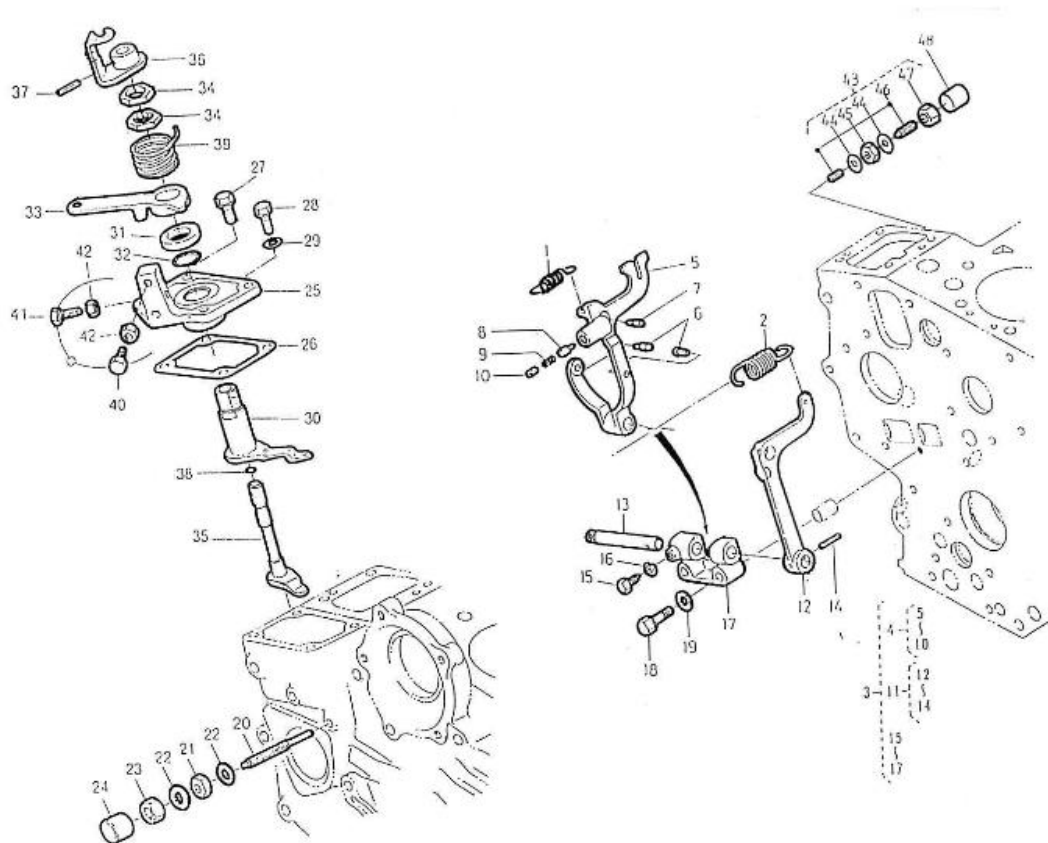

Modèle : MOTEUR 3.75HE STANDARD

Sous-groupe : COMMANDE DE GAZ

Code article	Repère	Désignation article	Quantité
970151133	42	ECROU M 6 KTE	3
970307613	43	ENSEMBLE REGLAGE RALENTI 2.50	1
970491131	44	JOINT	2
970491129	45	ECROU	1
970307614	46	VIS DE REGLAGE 2.50 HE	1
970141130	47	ECROU	1
970141132	48	CHAPEAU	1