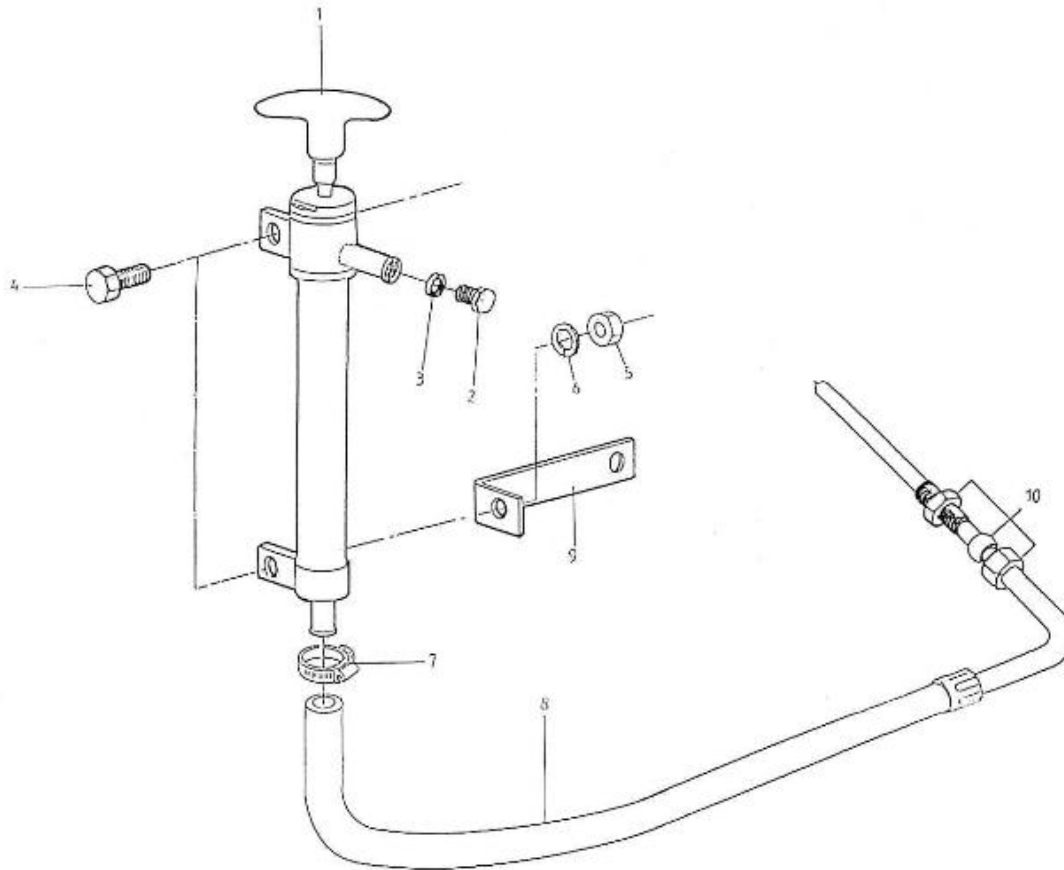

Modèle : MOTEUR 3.75HE STANDARD

Sous-groupe : POMPE DE VIDANGE D'HUILE

Code article	Repère	Désignation article	Quantité
970439302	1	POMPE VIDANGE HUILE 3/4	1
970832061	2	VIS TH 8X10 AC ZI 933 8.8 FT	1
970300288	3	JOINT CUIVRE 8	1
970439910	4	VIS TH 6X16 AC ZI 933 8.8 FT	2
970635460	5	ECROU HEX M6 AC ZI 934 CL8	1
970119149	6	RONDELLE GROWER M 6 AC ZI 127	1
970439306	7	COLLIER SERRAGE 8 X 16 - 9	1
970307140	8	ENS.DURITE VID HUILE 2.40HE/2.	1
970307966	8	TUYAU VIDANGE HUILE 3.75HE	1
970307019	9	SUPPORT COLLIER ET PPE VIDANGE	1
970302482	10	VIS CREUSE M12X1.25	1
970310026	10	ENS.RACCORD OLIVE D8	1
970300325	11	JOINT CUIVRE DE 12	2
970307264	12	COLLIER RSGU DE 15	1