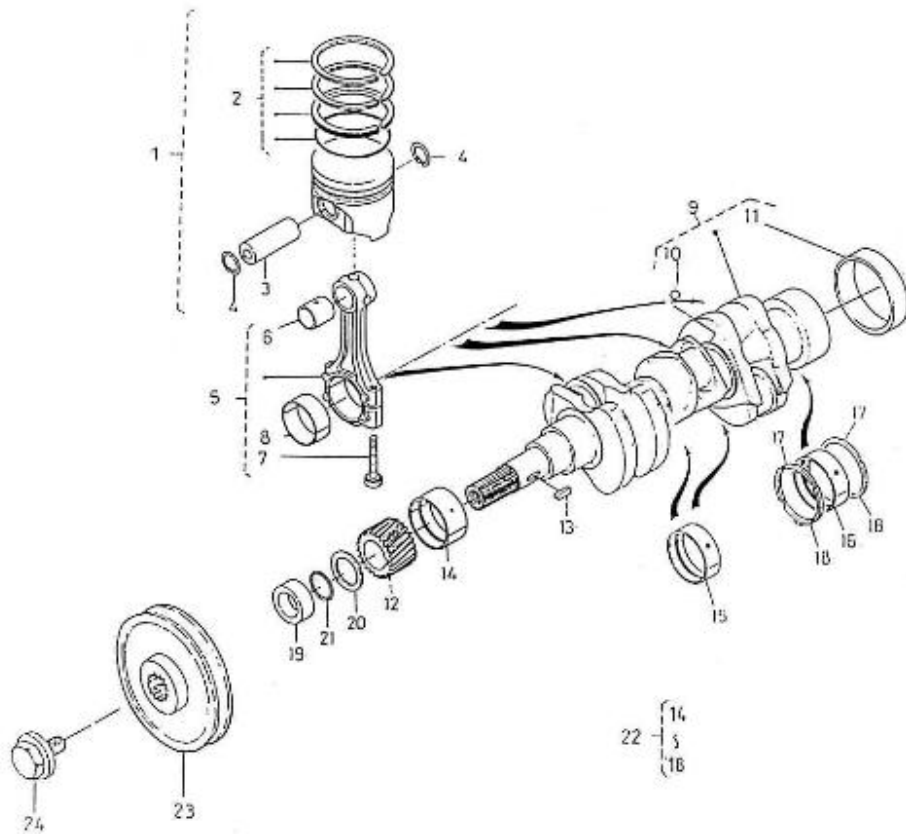

Modèle : MOTEUR 3.75HE STANDARD

Sous-groupe : VILEBREQUIN-PISTON

Code article	Repère	Désignation article	Quantité
970307550	1	ENS.PISTON COMPLET 2.50HE	3
970307554	1	PISTON + 0.25 MM 2.50 HE	3
970307555	2	JEU SEGMENTS STD 2.50 HE	3
970307556	2	JEU SEGMENTS + 0.25 MM 2.50 H	3
970307557	3	AXE DE PISTON 2.50 HE	3
970491504	4	CIRCLIPS AXE PISTON	6
970307558	5	BIELLE COMPLETE 2.50 HE	3
970307559	6	BAGUE DE BIELLE 2.50 HE	3
970141513	7	BOULON DE TETE BIELLE	6
970141514	8	COUSSINET DE BIELLE	3
970307562	8	COUSSINET DE BIELLE - 0.4	3
970314255	9	VILEBREQUIN COMPLET	1
970307564	10	BILLE 2.50HE	3
970151513	11	BAGUE	1
970141520	12	PIGNON DE DISTRIBUTION	1
970491106	13	CLAVETTE DROITE	1
970141525	14	COUSSINET DE VILEBREQUIN STD	1
970141556	14	COUSSINET DE VILEBREQUIN	1
970307571	15	COUSSINET DE VILEBREQUIN	2
970307572	15	COUSSINET DE VILEBREQUIN - 0.2	2
970307573	15	COUSSINET DE VILEBREQUIN - 0.4	2
970491526	16	JEU DE 2 DEMI COUSSINETS DE	1
970491547	16	COUSSINET DE VILEBREQUIN - 0.2	1
970491557	16	COUSSINET DE VILEBREQUIN - 0.4	1
970491527	17	DEMI CALE SUP. LATERAL VILEBRE	2
970491548	17	DEMI LUNE CALAGE +0,2	2
970491558	17	DEMI LUNE CALAGE +0,4	2
970491528	18	DEMI CALE INF. LATERAL VILEBRE	2
970491549	18	DEMI LUNE CALAGE +0,2	2
970491559	18	DEMI LUNE CALAGE +0,4	2
970141523	19	MANCHON 2.40	1
970141522	20	RONDELLE	1
970141524	21	JOINT 2.40	1
970313430	23	POULIE ENTRAINEMENT	1