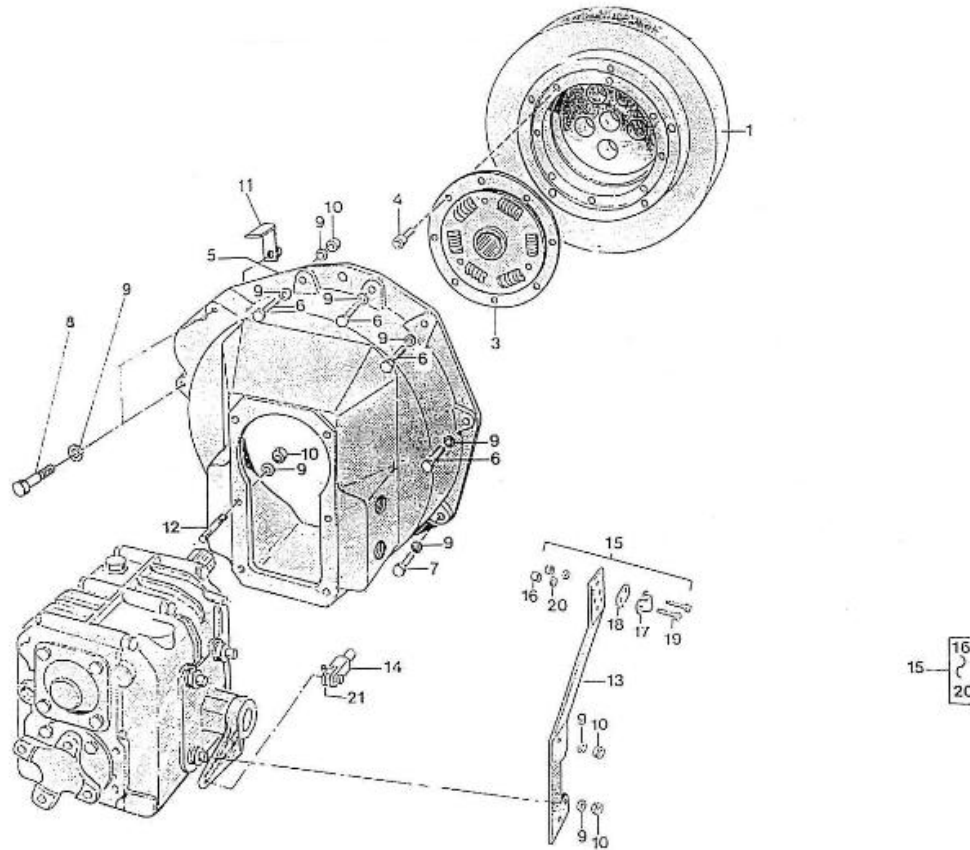

Modèle : MOTEUR 3.75HE STANDARD

Sous-groupe : FLASQUE INVERSEUR

Code article	Repère	Désignation article	Quantité
970307013	1	VOLANT KTE.3.75	1
970776050	3	DAMPER	1
970119147	4	VIS CHC 6X12 CL 12.9 NOIR	8
970307193	5	CARTER VOLANT 2.40-2.50-3.75HE	1
970635917	6	VIS CHC 8X40 AC ZI 912 8.8	4
970635916	7	VIS CHC 8X35 AC ZI 912 8.8	3
970301280	8	VIS TH 8X90 AC ZI 931 8.8 FP	2
970119139	9	RONDELLE ONDULEE D8 RESSORT	11
970027322	10	ECROU HEX M 8 AC ZI 934 CL8	9
970302639	11	ECROU DE DEMARREUR M8	1
970300057	12	GOUJON M8X20 J12 ACIER CL:8	6
970300373	13	SUPPORT ARRET DE GAINE INV.	1
970830123	14	CHAPE LONGUE COMPLETE ET MONTE	1
970835020	15	ENS.COLLIER+ PLAQUE + VISSERIE	1
970609904	16	ECROU HEX M5 AC ZI 934 CL8	2
QCC33010TF	17	COLLIER ARRET GAINE 33C	1
QCC33014TF	18	CONTRE PLAQUE 33/43C	1
970300317	19	VIS TH 5X16 AC ZI 933 8.8 FT	2
970300318	20	RONDELLE GROWER AC ZI 127 M 5	2
970635106	21	GOUPILLE FENDUE 2X20 INOX A2	1