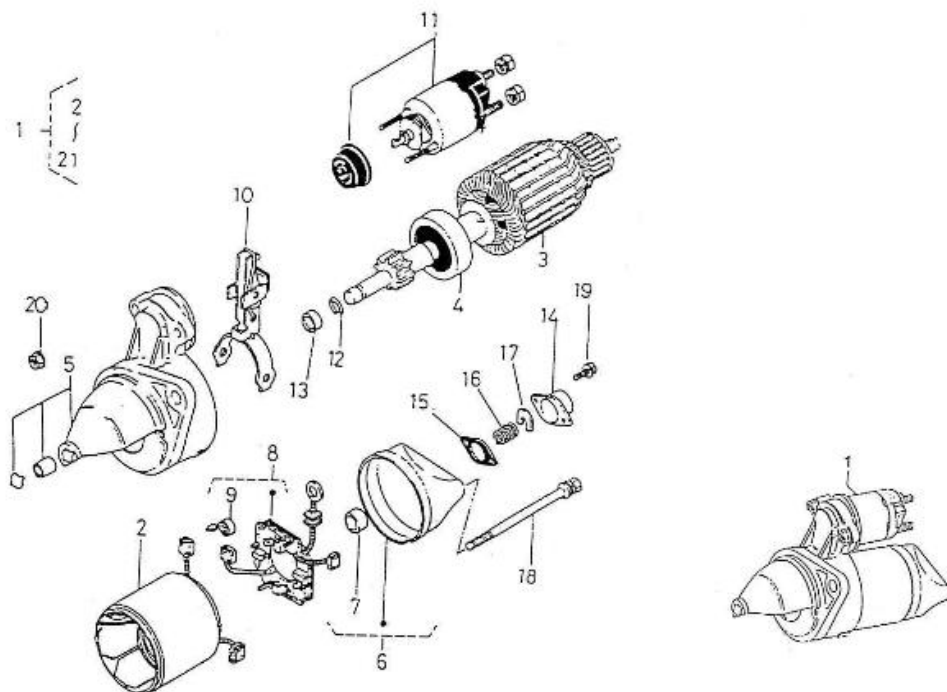

Modèle : MOTEUR 3.75HE STANDARD

Sous-groupe : DEMARREUR - DETAILS

Code article	Repère	Désignation article	Quantité
970497303	1	DEMARREUR	1
970497302	2	CARCASSE INDUCTEUR	1
970497304	3	INDUIT 2.40	1
970497305	4	BENDIX	1
970497312	6	CARTER 2.60	1
970497315	7	BAGUE	1
970497317	8	PORTE BALAIS 2.60 3.90	1
970497318	9	RESSORT	4
970307855	10	LEVIER D'ENTRAINEMENT DEMARREU	1
970497355	11	SOLENOIDE DE DEM.	1
970497332	12	GOUPILLE	1
970497333	13	COUSSINET	1
970497334	14	CHAPEAU	1
970497335	15	JOINT	1
970497336	16	RESSORT	1
970497337	17	ARRET	1
970497338	18	VIS	2
970497339	19	VIS	2
970497340	20	VIS	2