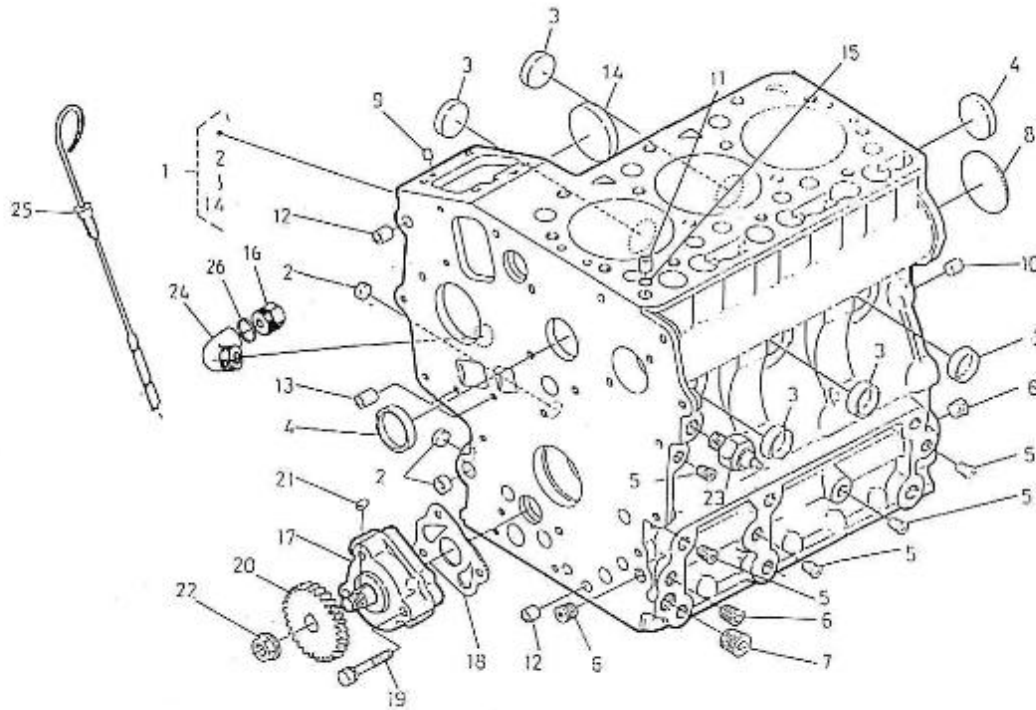

## MOTEUR 3.75HE STANDARD

Modèle : MOTEUR 3.75HE STANDARD

Sous-groupe : BLOC MOTEUR

Code article	Repère	Désignation article	Quantité
970307833	1	BLOC MOTEUR COMPLET 3.75 HE	1
970307455	2	PASTILLE 2.50 HE	3
970307456	3	PASTILLE 2.50 HE	5
970140104	4	BOUCHON CYLINDRIQUE	2
970490107	5	BOUCHON CHC	5
970490108	6	BOUCHON	3
970490109	7	BOUCHON	1
970307457	8	BOUCHON 2.50 HE	1
970140109	9	GOUPILLE CYLINDRIQUE	2
970490111	10	PION	2
970490112	11	PION	1
970490113	12	PION	2
970140108	13	PIED DE CENTRAGE	2
970307458	14	COUVRE ARBRE A CAMES	1
970490116	15	JOINT TORIQUE	1
970632522	16	BOUCHON M.1/4 BSP-T H INOX	1
970143114	17	POMPE A HUILE	1
970143115	18	JOINT DE POMPE A HUILE	1
970143116	19	BOULON	3
970143117	20	PIGNON ENTRAINEMENT POMPE A HU	1
970143118	21	CLAVETTE PLATE	1
970307460	22	ECROU A EMBASE 2.50 HE	1
970851700	23	MANO CONTACT	1
970307267	24	COUDE LAITON MF 1/4 BSPC	1
970307462	25	JAUGE HUILE 2.50 HE	1
970307197	26	JOINT ALU DE 13	1

Modèle : MOTEUR 3.75HE STANDARD

Sous-groupe : CARTER D'HUILE-POMPE A HUILE

Code article	Repère	Désignation article	Quantité
970307834	1	CARTER D'HUILE 3.75HE	1
970307972	1	CARTER D'HUILE 3.75HE	1
970307880	2	JOINT DE CARTER D'HUILE 3.75HE	1
970140123	3	VIS M 6X12	18
970300325	4	JOINT CUIVRE DE 12	2
970307463	4	CREPINE HUILE 2.50 HE	1
970301951	5	JOINT TORIQUE	1
970302482	5	VIS CREUSE M12X1.25	1
970307463	6	CREPINE HUILE 2.50 HE	1
970313311	6	VIS	1
970301951	7	JOINT TORIQUE	1
970307966	7	TUYAU VIDANGE HUILE 3.75HE	1
970310026	8	ENS.RACCORD OLIVE D8	1
970313311	8	VIS	1
970307140	9	ENS.DURITE VID HUILE 2.40HE/2.	1
970307674	10	RACCORD M22/150 - F12/125	1
970150128	11	JOINT DE BOUCHON DE VIDANGE 2.	1