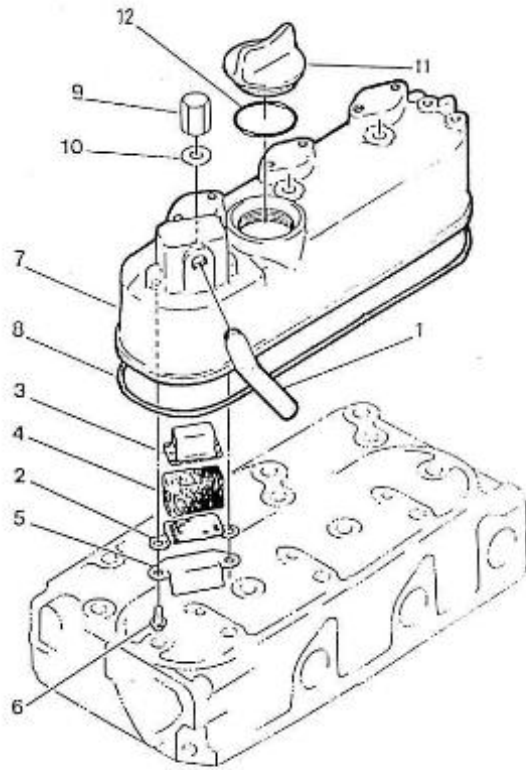

Modèle : MOTEUR 3.75HE STANDARD

Sous-groupe : COUVRE CULASSE

Code article	Repère	Désignation article	Quantité
970307500	1	RACCORD (RENIFLARD)	1
970140303	2	GRILLE DE FILTRE	1
970140302	3	GRILLE DE FILTRE 2	1
970302769	4	FILTRE	1
970140306	5	DEFLECTEUR	1
970490307	6	VIS	2
970307838	7	COUVRE CULASSE 3.75 HE	1
970307839	8	JOINT 3.75 HE	1
970140504	9	ECROU BORGNE COUVRE CULASSE	3
970150403	10	JOINT	3
970490510	11	BOUCHON DE REMPLISSAGE	1
970490511	12	JOINT TORIQUE	1