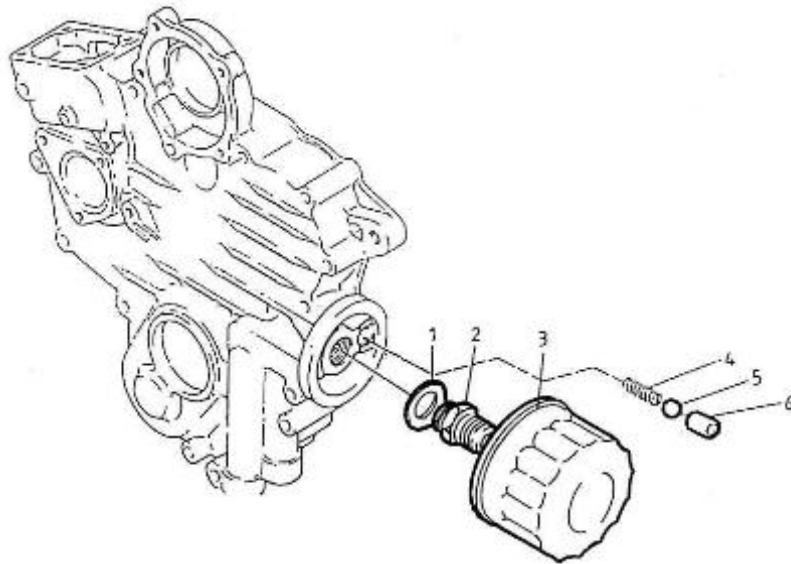

Modèle : MOTEUR 3.75HE STANDARD

Sous-groupe : FILTRE A HUILE

Code article	Repère	Désignation article	Quantité
970140211	1	RONDELLE	1
970302728	2	RACCORD TUYAUTERIE	1
970302697	3	FILTRE HUILE 2.50HE/375HE	1
970140216	4	RESSORT	1
970140218	5	BILLE	1
970140217	6	SIEGE	1