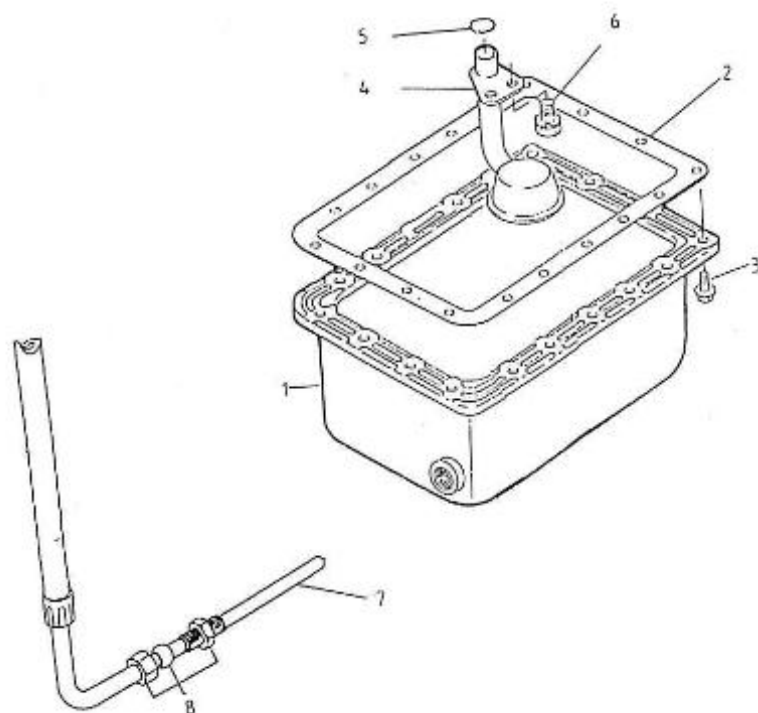

Modèle : MOTEUR 3.75HE STANDARD

Sous-groupe : CARTER D'HUILE-POMPE A HUILE

Code article	Repère	Désignation article	Quantité
970307834	1	CARTER D'HUILE 3.75HE	1
970307972	1	CARTER D'HUILE 3.75HE	1
970307880	2	JOINT DE CARTER D'HUILE 3.75HE	1
970140123	3	VIS M 6X12	18
970300325	4	JOINT CUIVRE DE 12	2
970307463	4	CREPINE HUILE 2.50 HE	1
970301951	5	JOINT TORIQUE	1
970302482	5	VIS CREUSE M12X1.25	1
970307463	6	CREPINE HUILE 2.50 HE	1
970313311	6	VIS	1
970301951	7	JOINT TORIQUE	1
970307966	7	TUYAU VIDANGE HUILE 3.75HE	1
970310026	8	ENS.RACCORD OLIVE D8	1
970313311	8	VIS	1
970307140	9	ENS.DURITE VID HUILE 2.40HE/2.	1
970307674	10	RACCORD M22/150 - F12/125	1
970150128	11	JOINT DE BOUCHON DE VIDANGE 2.	1