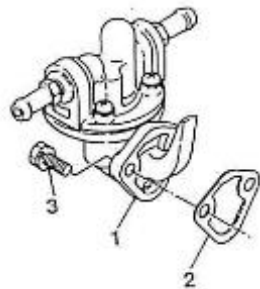

Modèle : MOTEUR 3.75HE STANDARD

Sous-groupe : POMPE D'ALIMENTATION

Code article	Repère	Désignation article	Quantité
970142501	1	POMPE ALIMENTATION	1
970142512	2	JOINT	1
970491117	3	VIS KUBOTA	2