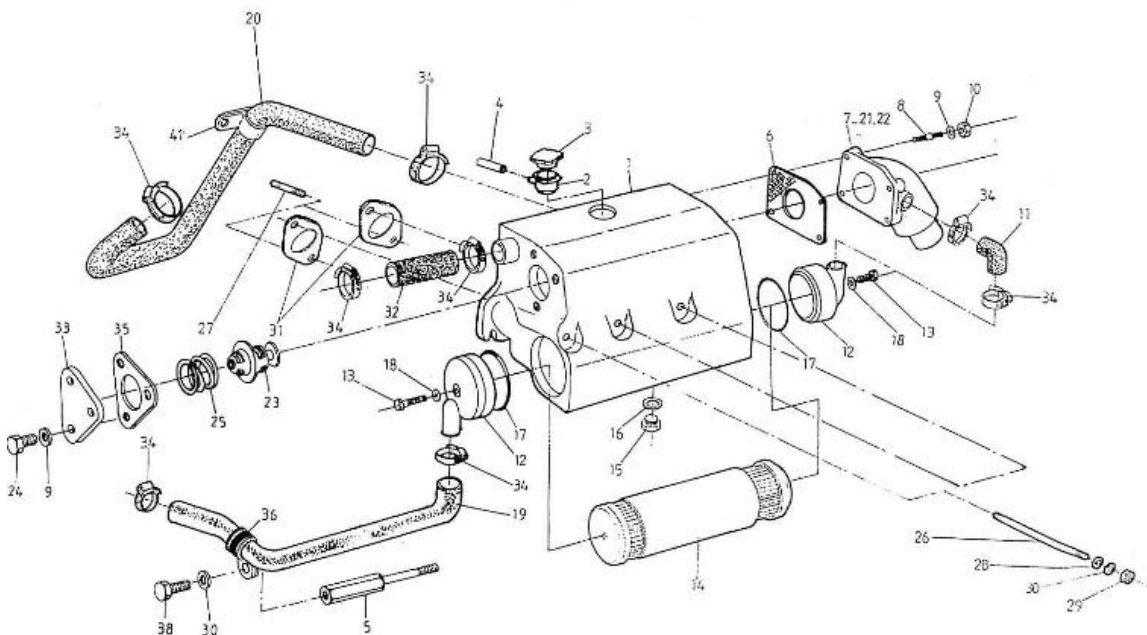

Modèle : MOTEUR 3.75HE STANDARD

Sous-groupe : ECHANGEUR TEMPERATURE

Code article	Repère	Désignation article	Quantité
970300151	2	COL DE REMPLISSAGE ECHANGEUR	1
970604614	3	BOUCHON ECHANGEUR AVEC JOINT	1
970300077	4	DURITE TROP PLEIN KTE	1
970307899	5	ENTRETOISE SUPPORT COLLIER 240	1
970119139	9	RONDELLE ONDULEE D8 RESSORT	3
970307018	11	DURITE ECHANGEUR A COUDE ECHAP	1
970307716	12	CALOTTE REF 2.50/3.75	2
970301263	13	VIS M 8 X 45 -A2-	2
970307715	14	FAISCEAU 3.75 HE	1
970875506	15	BOUCHON LAITON 14X150	1
970300306	16	JOINT CUIVRE DE 14 EP2	1
KSAV03	17	KIT SAV JOINT TORIQUE- R. INOX	1
970300288	18	JOINT CUIVRE 8	2
970307810	19	DURITE DE POMPE A EAU DE MER	1
970307832	20	DURITE DE POMPE A EAU DOUCE	1
970307282	23	THERMOSTAT INOX 72 DEG.	1
970119141	24	VIS TH 8X20 AC ZI 933 8.8 FT	3
970307014	25	RESSORT DE THERMOSTAT 2.40HE	1
970307131	26	GOUJON M6X140 2.40HE NM.	3
970154026	27	GOUJON M6X20 ACIER ZINGUE	3
970635459	28	RONDELLE PLATE D 6	6
970635460	29	ECROU HEX M6 AC ZI 934 CL8	7
970119149	30	RONDELLE GROWER M 6 AC ZI 127	9
970144512	31	JOINT ECHAPPEMENT	3
970300065	32	DURITE D:25X33 L:110 CAOUTCHOU	1
970307023	33	COUVERCLE THERMOSTAT 2.40HE NM	1
970604526	34	COLLIER SERRAGE 20 X 32 -12	8
970307152	35	JOINT DE COUVERCLE DE THERMOST	1
970304071	36	COLLIER RSGU DE 27	1
970609601	37	VIS TH 6X12	1
970439910	38	VIS TH 6X16 AC ZI 933 8.8 FT	2
970307019	39	SUPPORT COLLIER ET PPE VIDANGE	1
970304072	40	COLLIER RSGU DE 35 TROU DE 6	1