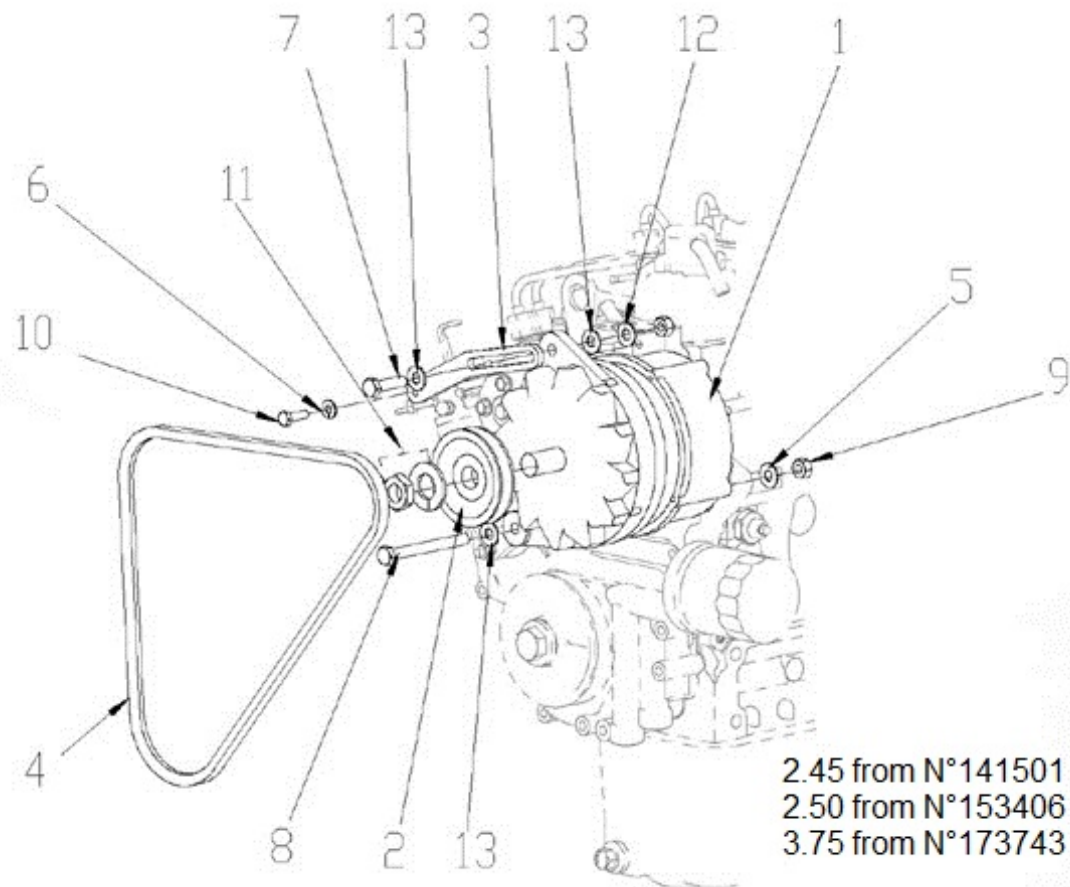

Modèle : MOTEUR 3.75HE STANDARD

Sous-groupe : ALTERNATEUR

Code article	Repère	Désignation article	Quantité
48201149	1	ALT 12V-70A	1
970307448	1	SUPPORT ALTERNATEUR 60A 2.50HE	1
95312304	2	POULIE PM SPZ D.PRIMITIF 70	1
970307495	2	VIS TH 7/16 UNC L:3 1/2 CL8	1
95203081	3	TENDEUR ALT 70A	1
970039794	3	RONDELLE GROWER 7/16	1
48108138	4	COURROIE SPZ LP862	1
970307532	4	ECROU 7/16 UNC ACIER	1
970119139	5	RONDELLE ONDULEE D8 RESSORT	1
970307522	5	ALTERNATEUR 14V -60A VALEO	1
970119149	6	RONDELLE GROWER M 6 AC ZI 127	1
970307194	6	POULIE D'ALTERNATEUR VALEO PM	1
970119148	7	VIS TH 8X30 AC ZI 933 8.8 FT	1
970307533	7	REGULATEUR D'ALTERNATEUR VALEO	1
970300261	8	VIS TH 8X80 AC ZI 933 8.8 FT	1
970307133	8	COURROIE 2.40HE NM	1
970027322	9	ECROU HEX M 8 AC ZI 934 CL8	2
970307449	9	TENDEUR ALTERNATEUR 60A 2.50HE	1
970304050	10	RONDELLE PLATE M8X25 LARGE 902	1
970644006	10	VIS TH 6X20 AC ZI 933 8.8 FT	1
970024016	11	VIS TH 8X40 AC ZI 931 8.8 FP	1
970119138	12	RONDELLE GROWER D8	1
970027322	13	ECROU HEX M 8 AC ZI 934 CL8	2
970027323	13	RONDELLE PLATE D8 ETROITE ZI	3
970300261	14	VIS TH 8X80 AC ZI 933 8.8 FT	1
970439910	15	VIS TH 6X16 AC ZI 933 8.8 FT	1
970119149	16	RONDELLE GROWER M 6 AC ZI 127	1