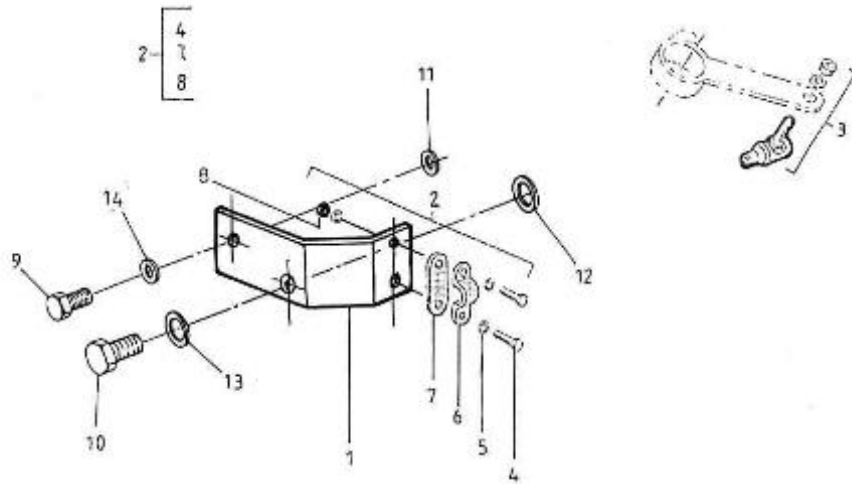

Modèle : MOTEUR 3.75HE STANDARD

Sous-groupe : REGULATEUR DE VITESSE

Code article	Repère	Désignation article	Quantité
970307824D	1	SUPPORT CDE GAZ N2.10 AU N3.21	0
970835020	2	ENS.COLLIER+ PLAQUE + VISSERIE	1
970830124	3	ROTULE 10/32 UNF DIN 71802	1
970300317	4	VIS TH 5X16 AC ZI 933 8.8 FT	2
970300318	5	RONDELLE GROWER AC ZI 127 M 5	4
QCC33010TF	6	COLLIER ARRET GAINÉ 33C	1
QCC33014TF	7	CONTRE PLAQUE 33/43C	1
970609904	8	ECROU HEX M5 AC ZI 934 CL8	2
970439910	9	VIS TH 6X16 AC ZI 933 8.8 FT	1
970639903	10	VIS TH 8 X 16 FT CL8.8 ZINGUEE	1
970635459	11	RONDELLE PLATE D 6	1
970027323	12	RONDELLE PLATE D8 ETROITE ZI	1
970119139	13	RONDELLE ONDULEE D8 RESSORT	1
970609602	14	RONDELLE ONDULEE D:6 RESSORT	1