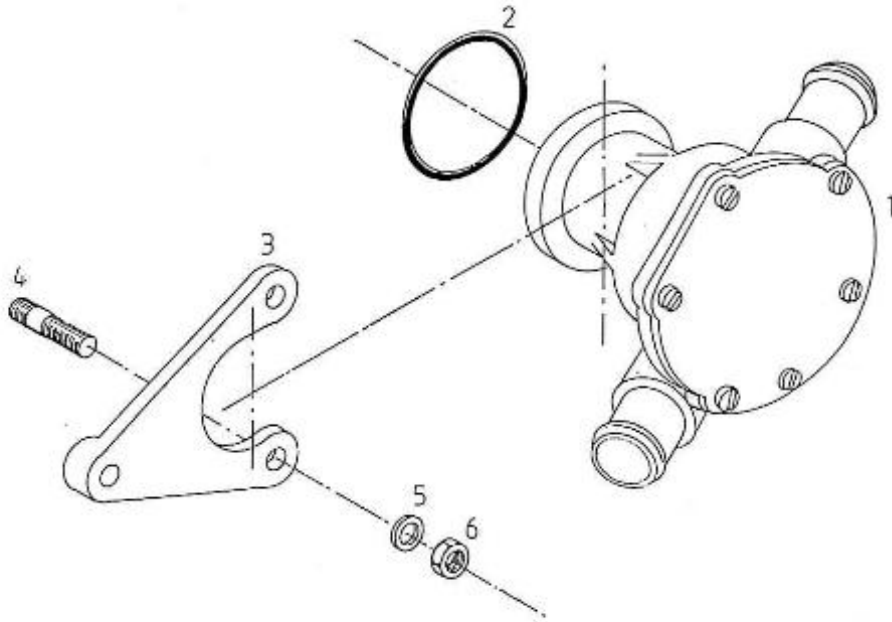

Modèle : MOTEUR 3.75HE STANDARD

Sous-groupe : POMPE EAU DE MER/OBTURATION KC

Code article	Repère	Désignation article	Quantité
970307808	1	POMPE A EAU DE MER	1
970494025	2	JOINT TORIQUE	1
970154026	4	GOUJON M6X20 ACIER ZINGUE	3
970609602	5	RONDELLE ONDULEE D:6 RESSORT	3
970635460	6	ECROU HEX M6 AC ZI 934 CL8	3