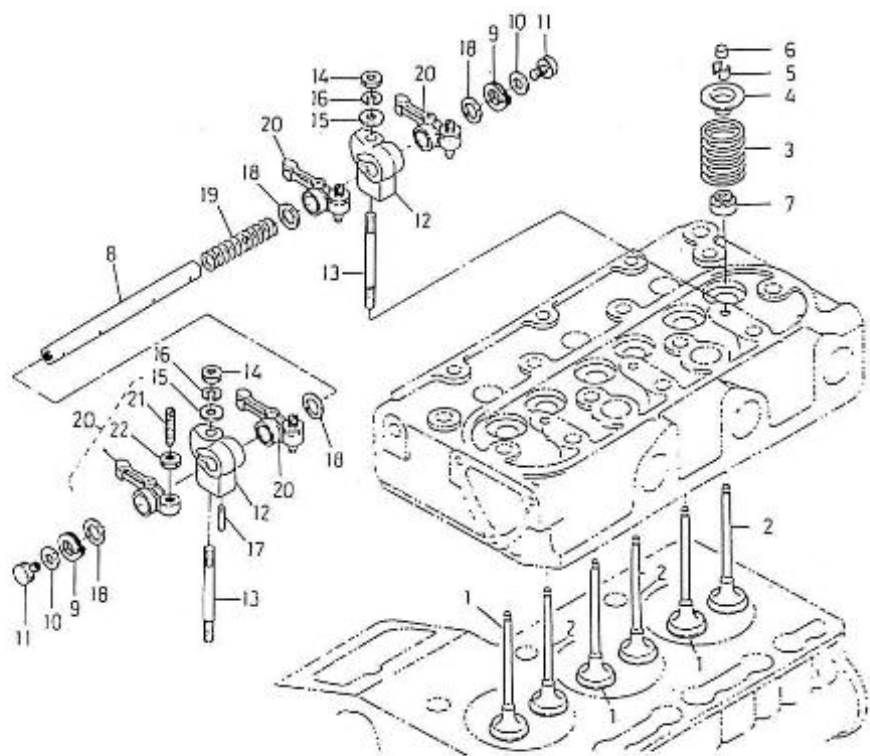

Modèle : MOTEUR 3.75HE STANDARD

Sous-groupe : SOUPAPES ET RESSORTS

Code article	Repère	Désignation article	Quantité
970141001	1	SOUPAPE ADMISSION 2.40/2.50	3
970141002	2	SOUPAPE ECHAPPEMENT 2.40/2.50	3
970141003	3	RESSORT DE SOUPAPE 2.40/2.50	6
970141004	4	CUVETTE DE RESSORT 2.40/2.50	6
970141005	5	COUPELLE DE SOUPAPE 2.40 H /2.	12
970141007	6	CHAPEAU DE SOUPAPE 2.40/2.50	6
970307541	7	JOINT DE SOUPAPE 2.50 HE	6
970307827	8	ENS.ARBRE DE CULBUTEUR 3.75HE	1
970141009	9	RESSORT 2.40/2.50	2
970141013	10	RONDELLE	2
970141015	11	VIS	2
970141011	12	PORTEE D'AXE DE CULBUTEURS 2.4	3
970141012	13	GOUJON 2.40/2.50	3
970151133	14	ECROU M 6 KTE	3
970141326	15	RONDELLE PLATE D. 6	3
970119149	16	RONDELLE GROWER M 6 AC ZI 127	3
970141010	17	VIS DE PRESSION	1
970141016	18	RONDELLE	2
970141017	19	RESSORT 2.40	2
970141019	20	JEU CULBUTEURS 2.40/2.50	6
970141022	21	VIS DE REGLAGE	6
970141023	22	ECROU	6