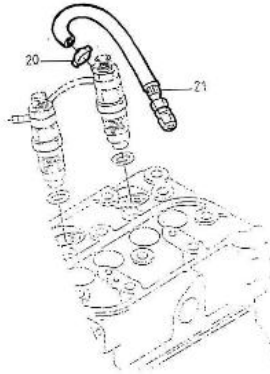

Modèle : MOTEUR 3.75HE STANDARD

Sous-groupe : FILTRE CARBURANT

Code article	Repère	Désignation article	Quantité
970302494	1	SUPPORT FILTRE G.O. H/HE	1
970300298	2	ENS.FLEXIBLE G.O. L= 0.510	1
970439306	3	COLLIER SERRAGE 8 X 16 - 9	2
970142501	4	POMPE ALIMENTATION	1
970142512	5	JOINT	1
970491117	6	VIS KUBOTA	2
970302330	7	ENS.FLEXIBLE ARRIVEE GO.L0.25M	1
970300430	8	JOINT CUIVRE 10	2
970300717	9	VIS CREUSE 10 X 1.25	1
970300295	10	ENS.FLEXIBLE G.O. LG. 0.250	1
970432515	11	VIS CREUSE 14X P150 - ZI-	2
970300306	12	JOINT CUIVRE DE 14 EP2	4
970497323	13	VIS TH 6X80 CL 8.8 ZI FP	1
970024005	14	VIS CHC INOX A2 912 6X20	1
970119149	15	RONDELLE GROWER M 6 AC ZI 127	3
970307445	16	SUPPORT FILTRE/STOP 2.50/3.75	1
970302213	17	VIS TH 6X70 931 8.8 FP	1
970119135	18	RONDELLE PLATE M 10 CHANF.AC.Z	2
970635508	19	VIS TH 10X25 AC ZI 933 8.8 FT	2
970310171	20	COLLIER SERRAGE 7 X 11 - 5	3
970300293	21	ENS.FLEXIBLE RETOUR GO L G035M	1
970622350	22	FILTRE G.O	1
970875506	23	BOUCHON LAITON 14X150	1
970300306	24	JOINT CUIVRE DE 14 EP2	1
970300288	25	JOINT CUIVRE 8	1
970832061	26	VIS TH 8X10 AC ZI 933 8.8 FT	1