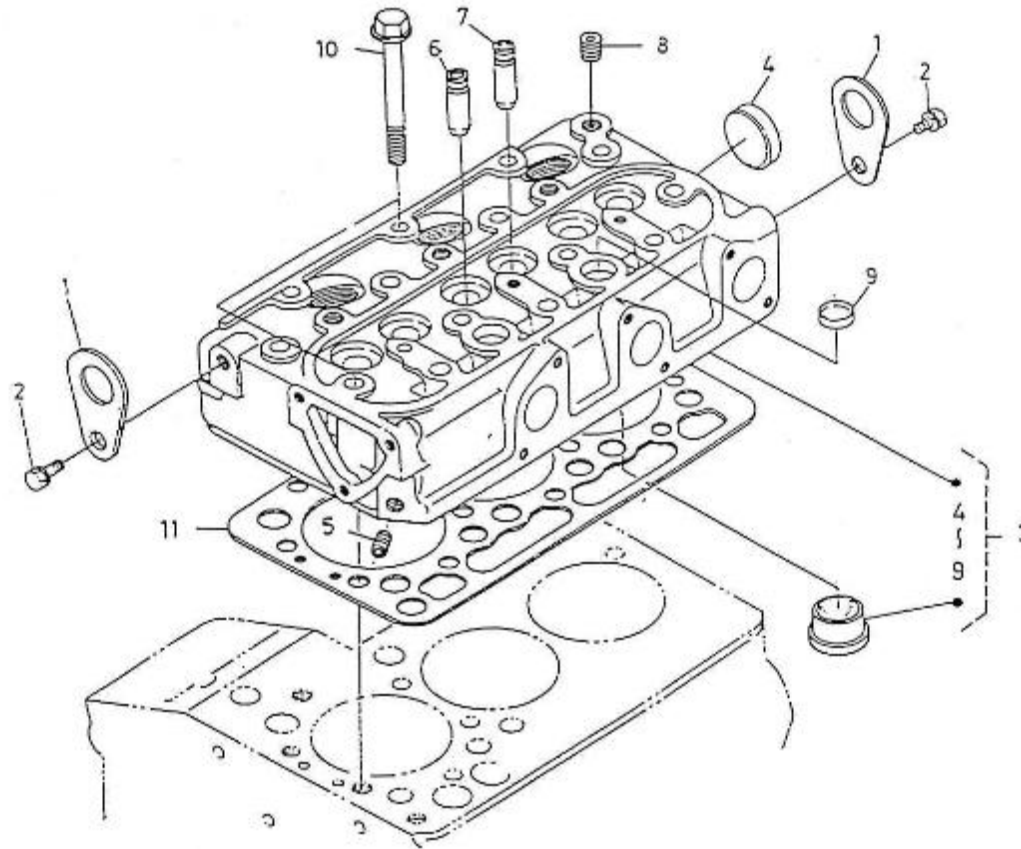

Modèle : MOTEUR 3.75HE STANDARD

Sous-groupe : CULASSE

Code article	Repère	Désignation article	Quantité
970140901	1	ANNEAU LEVAGE KTE	2
970313311	2	VIS	2
970307835	3	CULASSE COMPLETE 3.75HE	1
970140904	4	BOUCHON	1
970490107	5	BOUCHON CHC	1
970140922	6	GUIDE SOUPE ADMISSION 2.40/	3
970140923	7	GUIDE SOUPE 2.40/2.50	3
970140908	8	BOUCHON M8X100 KTE	1
970302722	9	BOUCHON	2
970140912	10	BOULON FIXATION CULASSE 2.40/2	14
970307836	11	JOINT DE CULASSE 3.75 HE	1