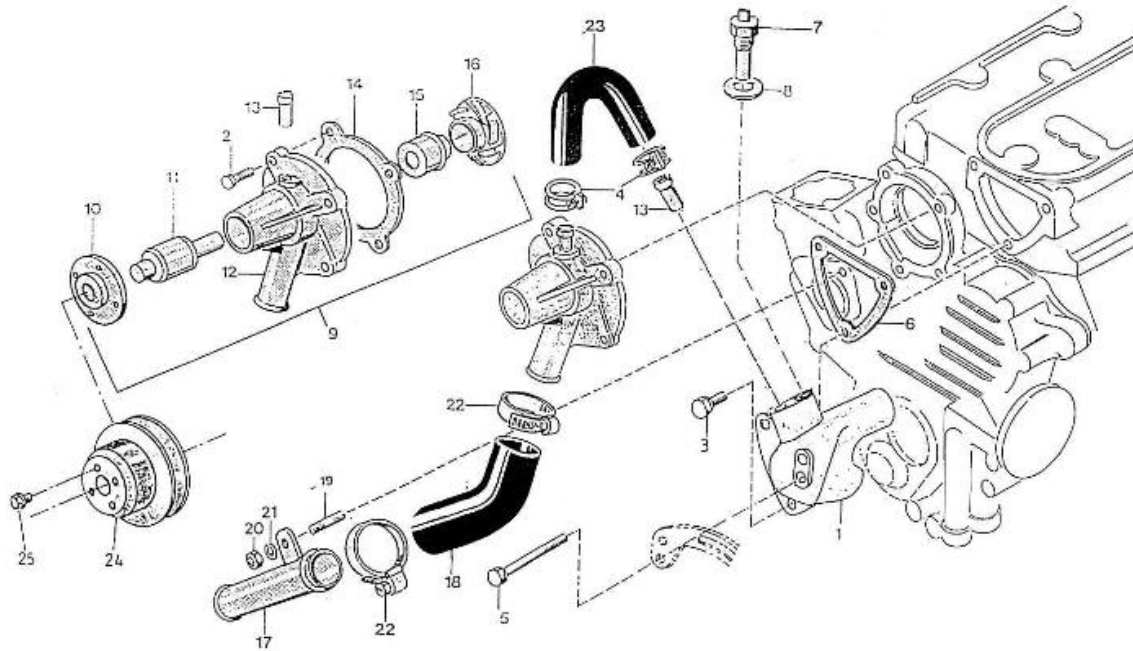

Modèle : MOTEUR 3.75HE STANDARD

Sous-groupe : POMPE EAU DOUCE

Code article	Repère	Désignation article	Quantité
970144320	1	FLASQUE POMPE A EAU 2.40HE	1
970491537	2	VIS	4
970639902	3	VIS CHC M 6 X 16	2
970439306	4	COLLIER SERRAGE 8 X 16 - 9	2
970144311	5	VIS	1
970300299	6	JOINT	1
970851607	7	THERMO CONTACT 97	1
970300306	8	JOINT CUIVRE DE 14 EP2	1
970307624	9	POMPE A EAU 2.50 HE	1
970307625	10	BRIDE DE POMPE A EAU 2.50 HE.	1
970307626	11	ROULEMENT A BILLES 2.50 HE	1
970307629	13	TUYAU RETOUR EAU 1 2.50 HE	2
970315053	14	JOINT DE POMPE A EAU	1
970307627	15	KIT JOINTS MECANIQUE 2.50 HE	1
970307628	16	TURBINE DE POMPE 2.50 HE	1
970144306	17	DURITE INFERIEURE	1
970144307	18	DURITE INFERIEURE	1
970144308	19	GOUJON	1
970151133	20	ECROU M 6 KTE	1
970119149	21	RONDELLE GROWER M 6 AC ZI 127	1
970434506	22	COLLIER SERRAGE 12 X 22 - 9	2
970144310	23	DURITE RETOUR D'EAU	1
970144312	24	POULIE DE VENTILATION	1
970141015	25	VIS	4