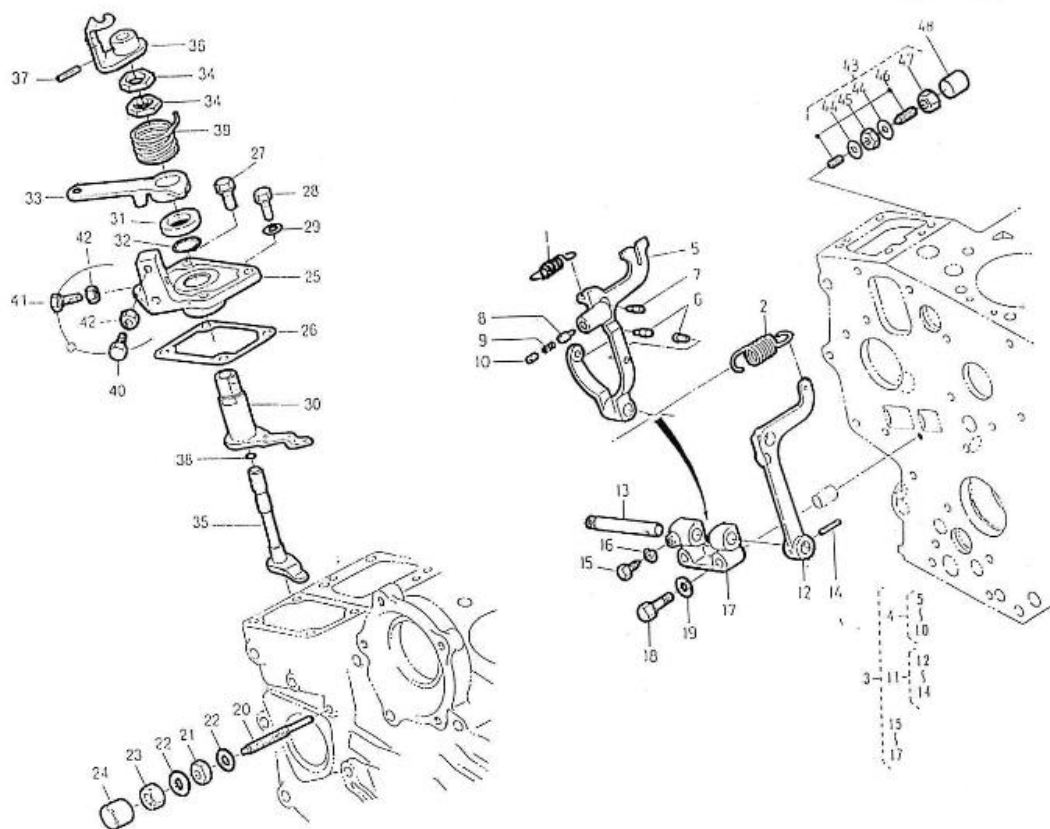

Modèle : MOTEUR 3.75HE STANDARD

Sous-groupe : COMMANDE DE GAZ

Code article	Repère	Désignation article	Quantité
970141314	1	RESSORT DE DEMARRAGE	1
970141313	2	RESSORT	1
970313382	3	LEVIER	1
970141317	4	LEVIER A FOURCHE COMPLET	1
970141318	11	ENSEMBLE LEVIER A FOURCHE	1
970141318	12	ENSEMBLE LEVIER A FOURCHE	1
970141319	13	AXE	1
970141320	14	GOUPILLE	1
970491322	15	VIS	1
970300318	16	RONDELLE GROWER AC ZI 127 M 5	1
970141318	17	ENSEMBLE LEVIER A FOURCHE	1
970141325	18	VIS M 6X35 KTE	2
970141326	19	RONDELLE PLATE D. 6	2
970140401	20	VIS DE REGLAGE	1
970142175	21	ECROU KTE	1
970150403	22	JOINT	2
970140404	23	ECROU	1
970302411	24	CAPUCHON	1
970141312	25	PLAQUE LIMITATION VITESSE	1
970141311	26	ENTRETOISE	1
970490119	27	VIS M 6X18	2
970490143	28	VIS M 6X18	2
970150403	29	JOINT	2
970141324	31	ENTRETOISE	1
970141307	32	JOINT	1
970141306	33	LEVIER DE REGULATION DU REGIME	1
970141310	34	ECROU	2
970141305	35	ARBRE DE LEVIER	1
970307616	36	LEVIER DE STOP 2.50 HE	1
970141320	37	GOUPILLE	1
970141303	38	JOINT TORIQUE	1
970141302	39	RESSORT	1
970141301	40	VIS DE BUTEE	2
970141327	41	VIS KTE	1