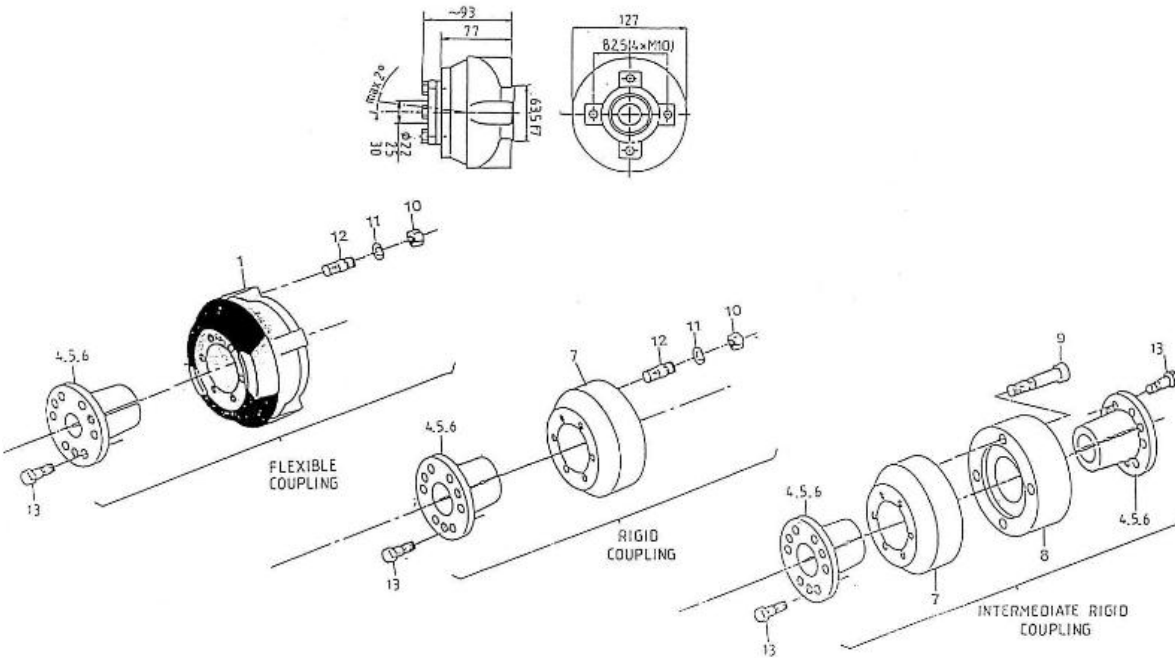

Modèle : MOTEUR 3.75HE STANDARD

Sous-groupe : TOURTEAU

4" MAX. TORQUE 18 Kgm, 2,5HP/100 RPM

Code article	Repère	Désignation article	Quantité
970300733	1	ACCOUPLLEMENT SOUPLE D. Ext. 12	1
970301226	4	CONE ACCOUPLEMENT 4 22	1
970301104	5	TOURTEAU CONIQUE 4 D 25	1
970301105	6	TOURTEAU CONIQUE 4 D 30	1
970301221	8	ACCOUPLLEMENT RIGIDE	1
970609157	9	VIS M 10 X 55	4
970119143	10	ECROU HEX M 10 AC ZI 934 CL8	4
970119136	11	RONDELLE GROWER M 10 AC ZI 127	4
970621020	12	GOUJON M10X22	4
970409603	13	VIS TH 8X25 DIN933 AC ZI 8.8	6