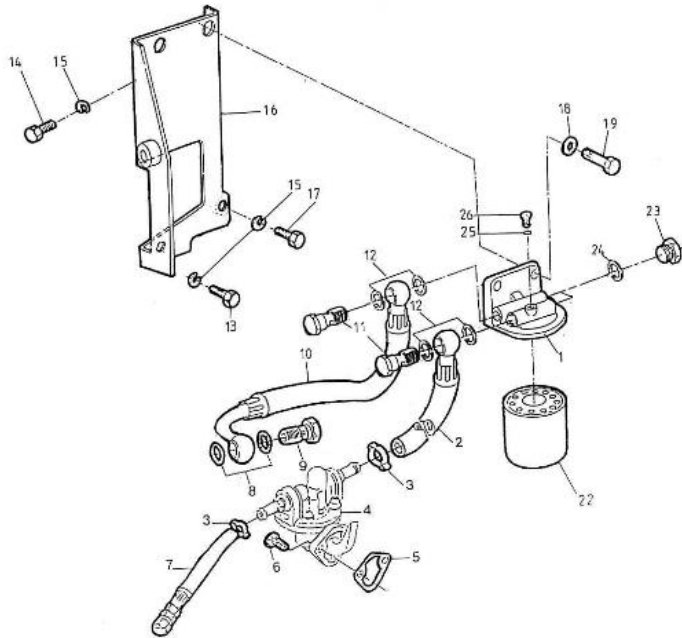

Modèle : MOTEUR 3.75HE STANDARD

Sous-groupe : FILTRE CARBURANT

Code article	Repère	Désignation article	Quantité
970302494	1	SUPPORT FILTRE G.O. H/HE	1
970300298	2	ENS.FLEXIBLE G.O. L= 0.510	1
970439306	3	COLLIER SERRAGE 8 X 16 - 9	2
970142501	4	POMPE ALIMENTATION	1
970142512	5	JOINT	1
970491117	6	VIS KUBOTA	2
970302330	7	ENS.FLEXIBLE ARRIVEE GO.L0.25M	1
970300430	8	JOINT CUIVRE 10	2
970300717	9	VIS CREUSE 10 X 1.25	1
970300295	10	ENS.FLEXIBLE G.O. LG. 0.250	1
970432515	11	VIS CREUSE 14X P150 - ZI-	2
970300306	12	JOINT CUIVRE DE 14 EP2	4
970497323	13	VIS TH 6X80 CL 8.8 ZI FP	1
970024005	14	VIS CHC INOX A2 912 6X20	1
970119149	15	RONDELLE GROWER M 6 AC ZI 127	3
970307445	16	SUPPORT FILTRE/STOP 2.50/3.75	1
970302213	17	VIS TH 6X70 931 8.8 FP	1
970119135	18	RONDELLE PLATE M 10 CHANF.AC.Z	2
970635508	19	VIS TH 10X25 AC ZI 933 8.8 FT	2
970310171	20	COLLIER SERRAGE 7 X 11 - 5	3
970300293	21	ENS.FLEXIBLE RETOUR GO L G035M	1
970622350	22	FILTRE G.O	1
970875506	23	BOUCHON LAITON 14X150	1
970300306	24	JOINT CUIVRE DE 14 EP2	1
970300288	25	JOINT CUIVRE 8	1
970832061	26	VIS TH 8X10 AC ZI 933 8.8 FT	1