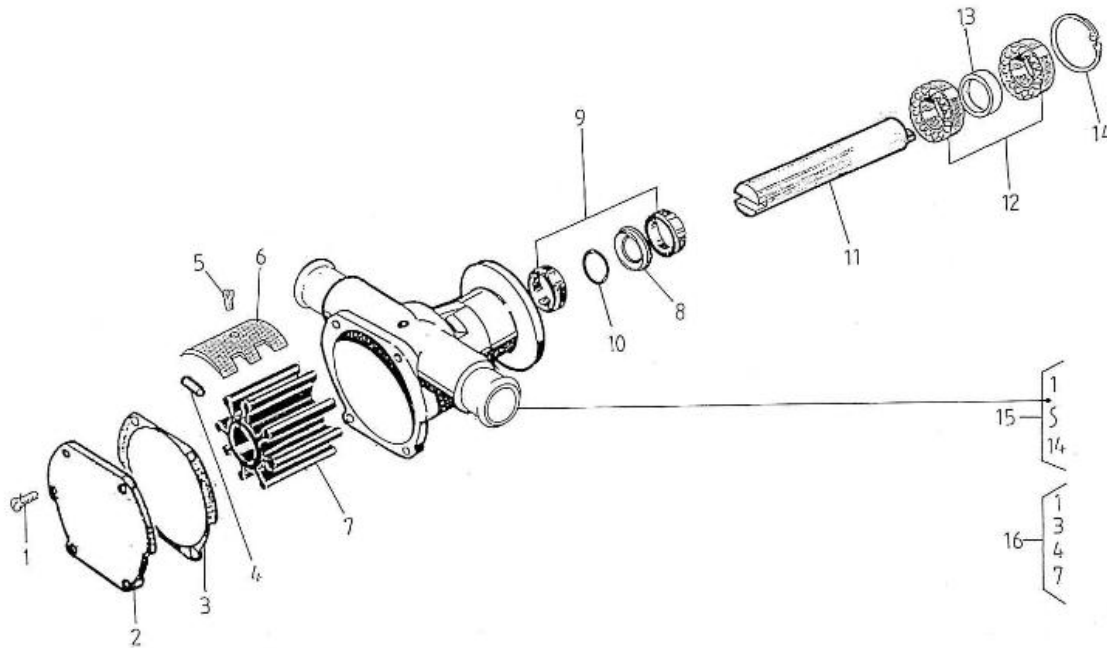

Modèle : MOTEUR 3.75HE STANDARD

Sous-groupe : POMPE EAU DE MER - DETAILS

Code article	Repère	Désignation article	Quantité
970303686	1	VIS MET.TC FENTE INOX A4 4X8	6
970303691	2	COUVERCLE POMPE A EAU	1
970504028	3	JOINT DE POMPE A EAU	1
970303687	4	VIS DE CAME POMPE A EAU	1
970303687	5	VIS DE CAME POMPE A EAU	1
970504034	6	CAME DE POMPE A EAU	1
970434013	7	ROTOR PPE CIRCUL. ET CALE	1
970307738	8	ENTRETOISE DE POMPE JOHNSON 30	1
970434031	9	BAGUE DE POMPE A EAU	2
970307744	10	JOINT TORIQUE JOHNSON 307808	1
970307734	11	ARBRE DE POMPE JOHNSON 307808	1
970303692	12	ROULEMENT DE POMPE CIRCULATION	2
970307739	13	ENTRETOISE DE POMPE JOHNSON 30	1
970303693	14	BAGUE DE POMPE DE CIRCULATION	1
970307808	15	POMPE A EAU DE MER	1
970307749	16	ENS. REPARATION JOHNSON 307808	1