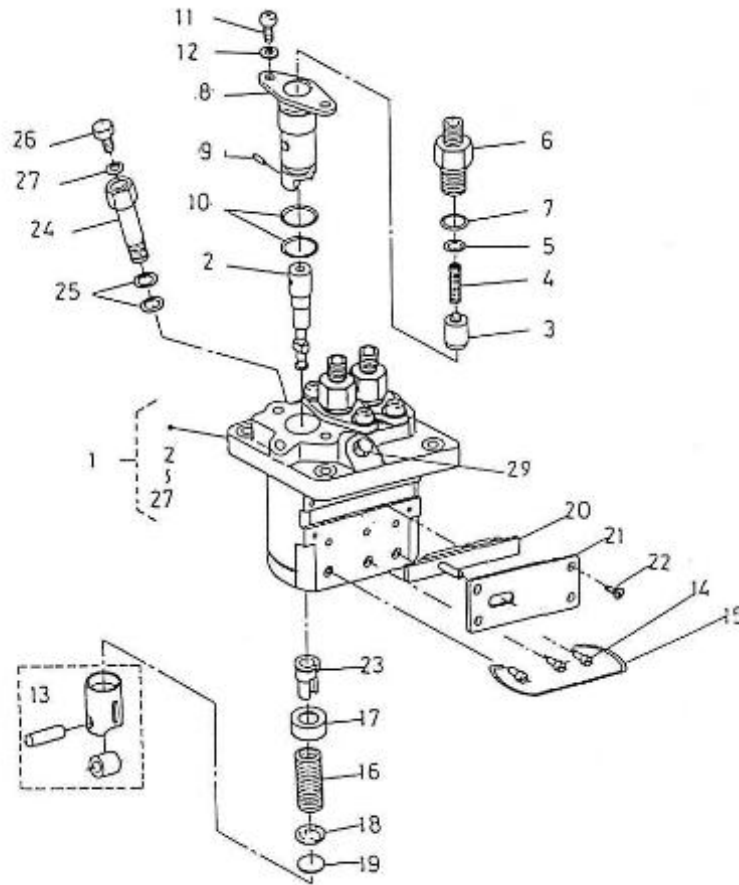

Modèle : MOTEUR 3.75HE STANDARD

Sous-groupe : PPE INJECTION-PPE ALIMENTATION

Code article	Repère	Désignation article	Quantité
970307860	1	POMPE INJECTION 3.75HE	1
970307603	2	PLONGEUR 2.50 HE	3
970142147	3	CLAPET POMPE A INJECTION 2.40H	3
970142148	4	RESSORT	3
970142149	5	JOINT DE POMPE INJECTION 2.40	3
970307604	6	SUPPORT (DECH.SOUPAPE) 2.50 HE	3
970142151	7	JOINT TORIQUE	3
970302918	8	BRIDE DE DOUILLE	3
970302919	9	GOUPILLE POMPE INJECTION 4.150	3
970142161	10	JOINT TORIQUE	6
970303946	11	VIS	6
970307605	12	RONDELLE 2.50 HE	6
970142165	13	POUSOIR	3
970303947	14	GOUPILLE POUSSOIR PPE INJ.4.15	3
970307865	15	CLAVETTE 3.75HE	1
970142159	16	RESSORT	3
970303949	17	SIEGE RESSORT SUP.POMPE INJECT	3
970303950	18	SIEGE RESSORT INF.POMPE INJECT	3
970303951	19	CALE	1
970307867	21	PLAQUE CREMAILLERE (PPE INJ.)	1
970303954	22	VIS	4
970142168	23	COUPELLE DE CONTROLE 2.40 HE A	2
970307609	24	VIS CREUSE 2.50 HE	1
970307610	25	JOINT	2
970307611	26	VIS PURGE	1
970307612	27	JOINT	1