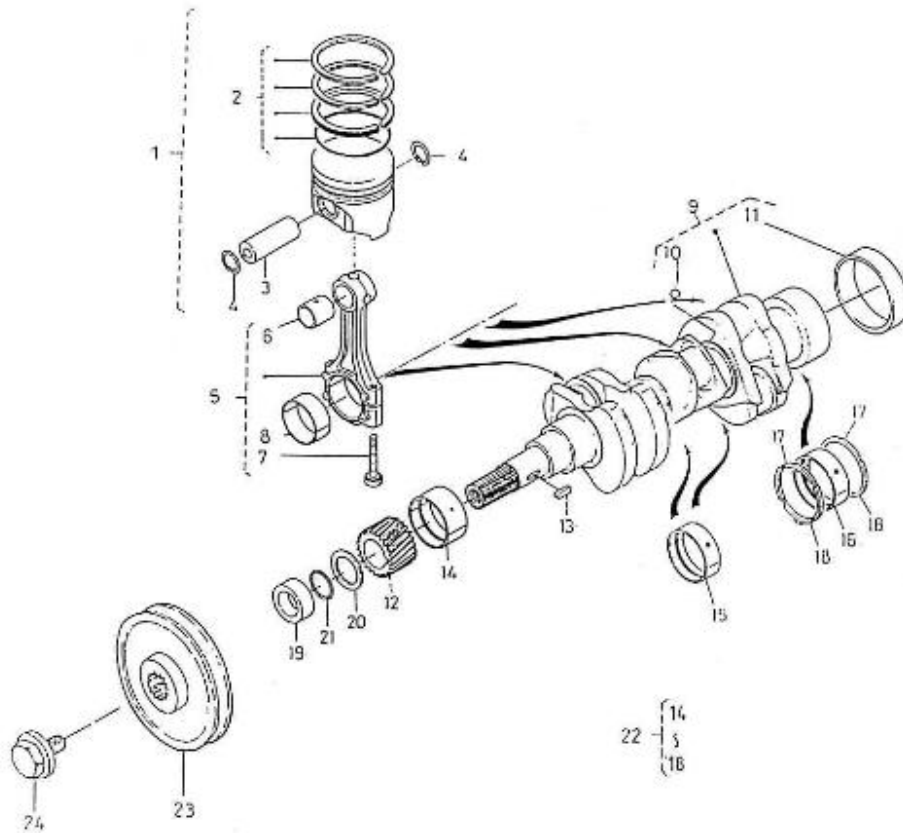

Modèle : MOTEUR 3.75HE STANDARD

Sous-groupe : VILEBREQUIN-PISTON

Code article	Repère	Désignation article	Quantité
970141517	24	BOULON DE POULIE	1