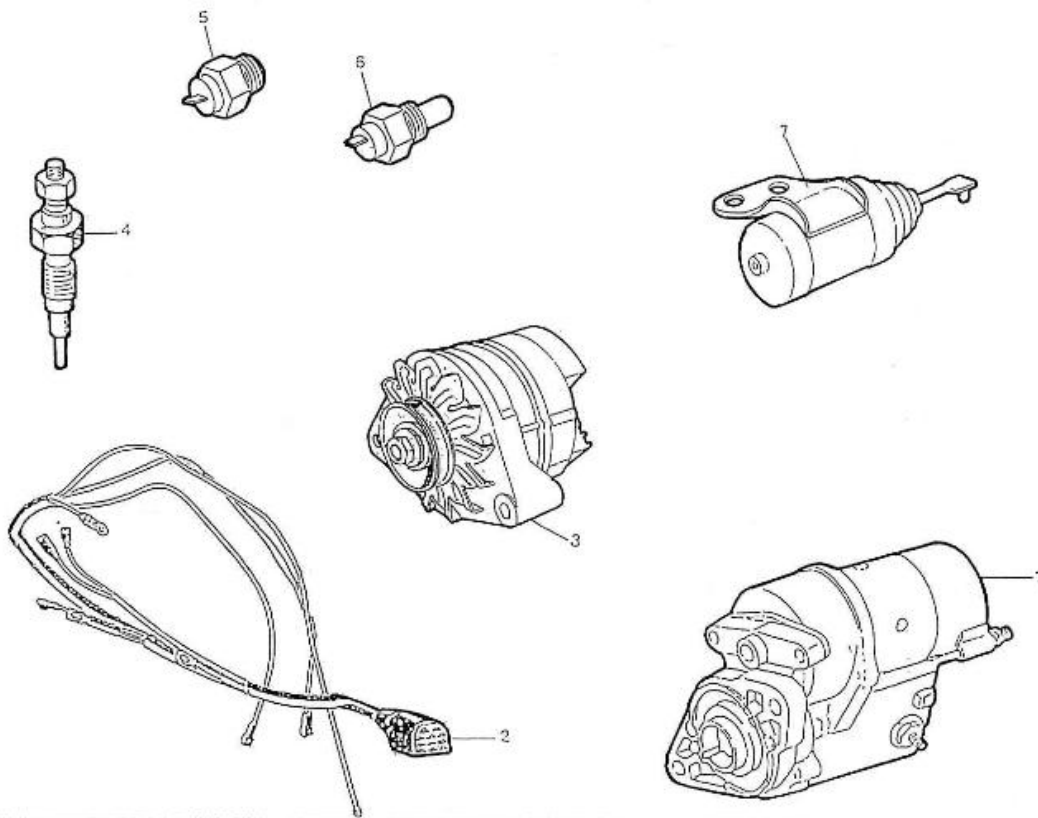

Modèle : MOTEUR 3.75HE STANDARD

Sous-groupe : EQUIPEMENTS ELECTRIQUES

Code article	Repère	Désignation article	Quantité
970497303	1	DEMARREUR	1
970302661B	2	CABLAGE MOTEUR KTE 11 POSITION	1
970307522	3	ALTERNATEUR 14V -60A VALEO	1
970307591	4	BOUGIE PRECHAUFFAGE	1
970851700	5	MANO CONTACT	1
970851607	6	THERMO CONTACT 97	1
970307669	7	STOP ELECTRIQUE 2.50	1