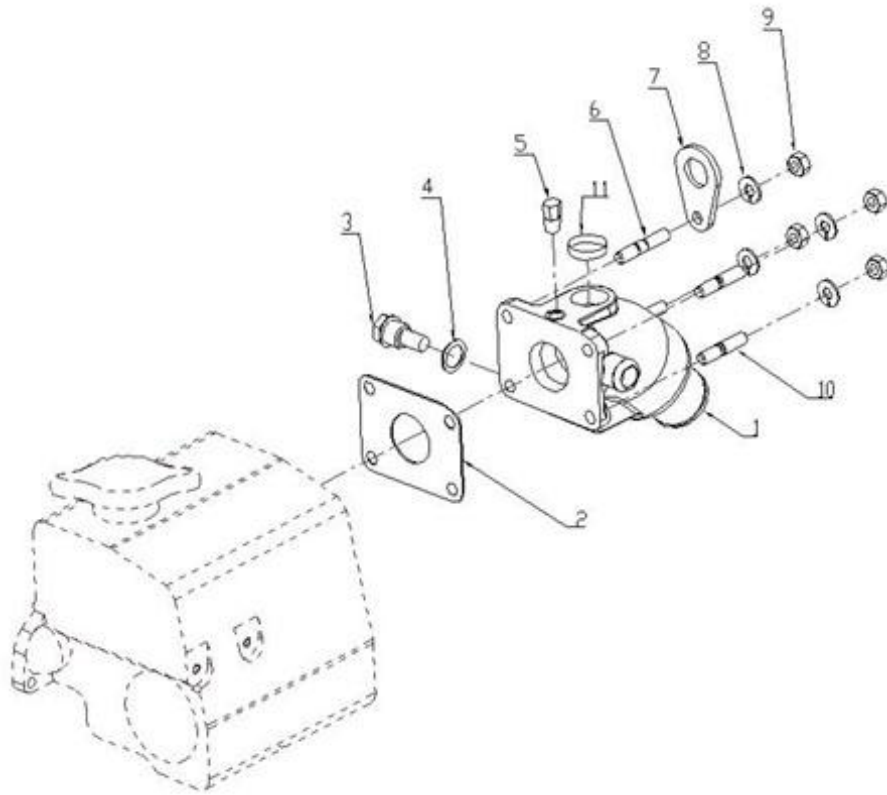

Modèle : MOTEUR 3.75HE STANDARD

Sous-groupe : COUDE D'ECHAPPEMENT

Code article	Repère	Désignation article	Quantité
970307024APR	1	ENS.COUDE ECHAPP.DIA 40MM 2.4	1
970307015	2	JOINT DE COUDE ECHAPPEMENT DIA	1
970494635	3	BOUCHON ELECTROLYTIQUE	1
970300199	4	JOINT CUIVRE DE 16	1
970307265	5	BOUCHON M1/8 BSPC	1
970300374	6	GOUJON M8X30 PAS125 ACIER:8.8	1
970140901	7	ANNEAU LEVAGE KTE	1
970119138	8	RONDELLE GROWER D8	4
970300079	9	ECROU M8 HAUT 11/PLAT ACIER	4
970300080	10	GOUJON M8X25 PAS125 ACIER:8.8	3