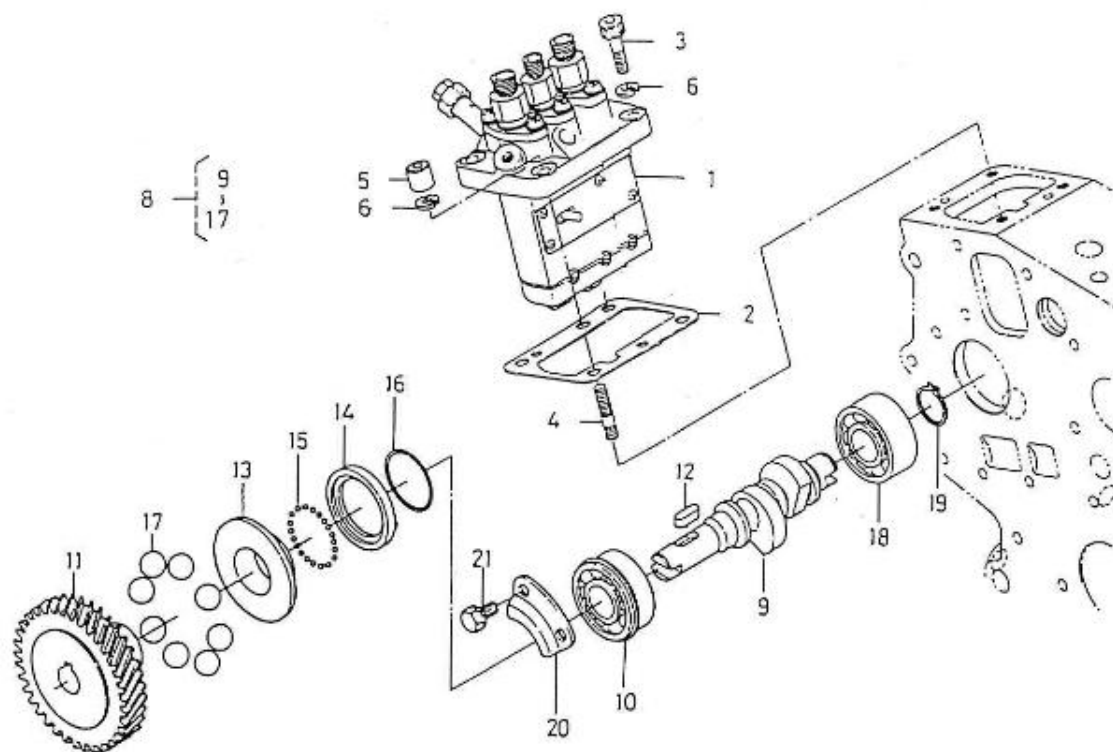

Sous-groupe : PPE INJECTION-PPE ALIMENTATION

Code article	Repère	Désignation article	Quantité
970307860	1	POMPE INJECTION 3.75HE	1
970307861	2	CALE POMPE INJECTION 0.200mm	2
970307862	2	CALE POMPE INJECTION 0.250mm	1
970142138	3	VIS	2
970142139	4	GOUJON	2
970142140	5	ECROU	2
970119149	6	RONDELLE GROWER M 6 AC ZI 127	4
970307863	8	ARBRE A CAMES POMPE INJECTION	1
970314197	9	ARBRE A CAMES POMPE INJECTION	1
970142124	10	ROULEMENT	1
970307602	11	ENGRENAGE DE POMPE INJECTION 2	1
970491106	12	CLAVETTE DROITE	1
970142127	13	COUPELLE DE REGULATEUR	1
970142129	14	CUVETTE BILLE	1
970142130	15	BILLE 2.40HE	32
970492128	16	CIRCLIPS	1
970492132	17	BILLE	8
970142134	18	ROULEMENT A BILLES	1
970142133	19	CIRCLIP	1
970142136	20	BRIDE BUTEE ARBRE	1
970140123	21	VIS M 6X12	2