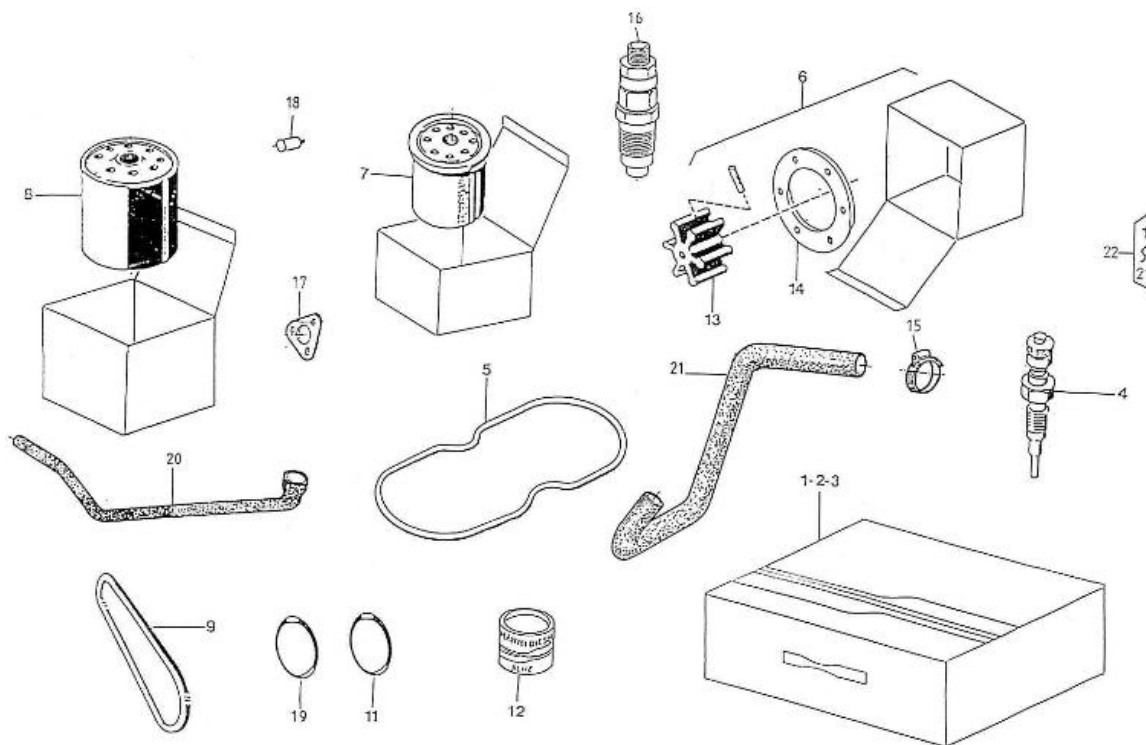

Modèle : MOTEUR 3.75HE STANDARD

Sous-groupe : LOT DE MAINTENANCE

Code article	Repère	Désignation article	Quantité
970310008	1	VALISETTE POLYPROP.BLEUE NANNI	1
970301347	2	MOUSSE DE CALAGE VALISE BLEUE	1
970301348	3	MOUSSE DE FOND DE CALAGE	1
970307591	4	BOUGIE PRECHAUFFAGE	1
970307839	5	JOINT 3.75 HE	1
970307749	6	ENS. REPARATION JOHNSON 307808	1
970302697	7	FILTRE HUILE 2.50HE/375HE	1
970622350	8	FILTRE G.0	1
970307133	9	COURROIE 2.40HE NM	1
970494025	11	JOINT TORIQUE	1
970301521	12	ENS. PEINTURE BLEUE NAN 100CC	1
970434013	13	ROTOR PPE CIRCUL. ET CALE	1
970504028	14	JOINT DE POMPE A EAU	1
970604526	15	COLLIER SERRAGE 20 X 32 -12	4
970307587	16	PORTE INJECTEUR 2.50 HE	1
970307152	17	JOINT DE COUVERCLE DE THERMOST	1
970856011	18	AMPOULE 12V-2W ORBITEC CULOTW2	1
970307177	19	JOINT TORIQUE 2.40HE NM	2
970307810	20	DURITE DE POMPE A EAU DE MER	1
970307832	21	DURITE DE POMPE A EAU DOUCE	1