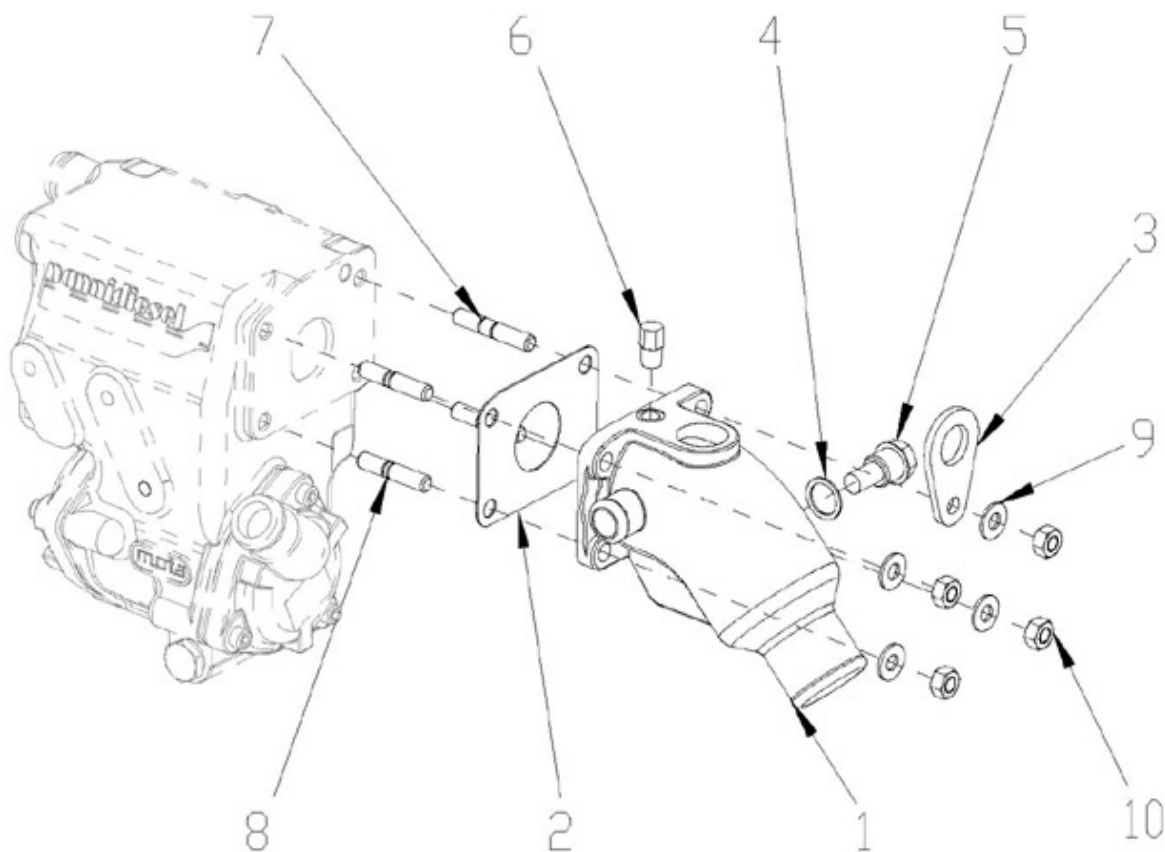

Modèle : MOTEUR N2.14 STANDARD

Sous-groupe : COUDE D'ECHAPPEMENT

Code article	Repère	Désignation article	Quantité
970307024APR	1	ENS.COUDE ECHAPP.DIA 40MM 2.4	1
970307015	2	JOINT DE COUDE ECHAPPEMENT DIA	1
970140901	3	ANNEAU LEVAGE KTE	1
970300199	4	JOINT CUIVRE DE 16	1
970494635	5	BOUCHON ELECTROLYTIQUE	1
970307265	6	BOUCHON M1/8 BSPC	1
39020308	7	GOUJON M8-50,J16,8.8,ZN	2
970300080	8	GOUJON M8X25 PAS125 ACIER:8.8	2
970119139	9	RONDELLE ONDULEE D8 RESSORT	4
970300079	10	ECROU M8 HAUT 11/PLAT ACIER	4