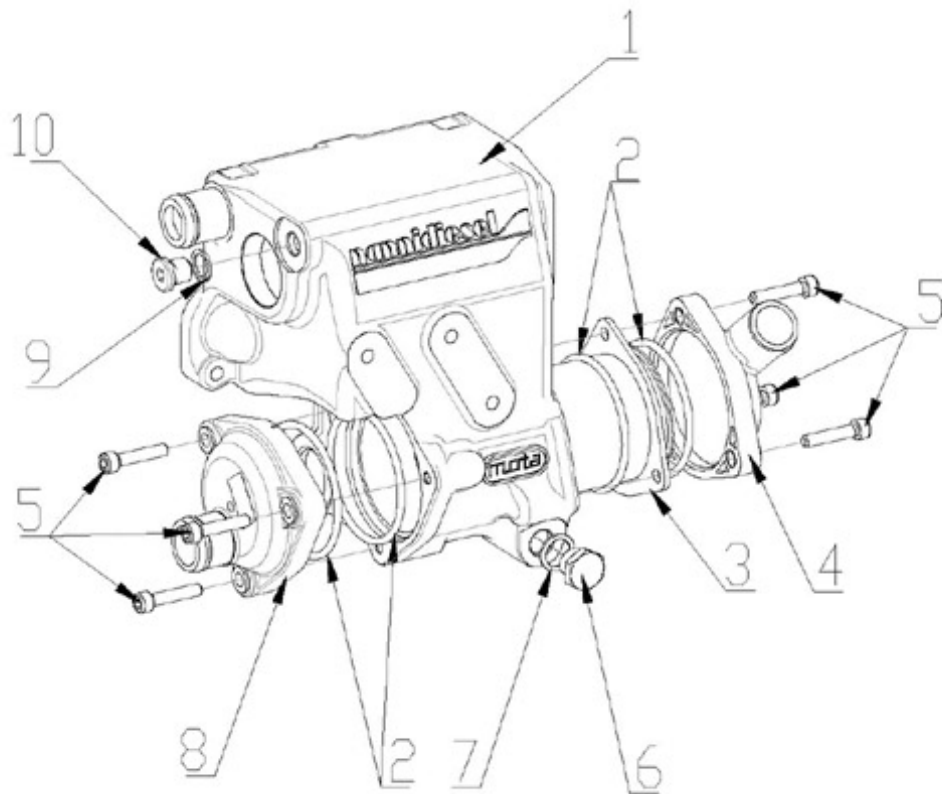

Modèle : MOTEUR N2.14 STANDARD

Sous-groupe : ECHANGEUR TEMPERATURE-DETAILS

Code article	Repère	Désignation article	Quantité
48418183	2	JOINT TORIQUE	4
970313274	3	FAISCEAU ECHANGEUR	1
970313276	4	CALOTTE SORTIE EAU	1
970634037	5	VIS CHC 6X30 AC ZI 912 8.8	6
970875506	6	BOUCHON LAITON 14X150	1
970300306	7	JOINT CUIVRE DE 14 EP2	1
970313275	8	CALOTTE ENTREE EAU	1
970300325	9	JOINT CUIVRE DE 12	1
970314998	10	BOUCHON TH 12 X 1.5	1