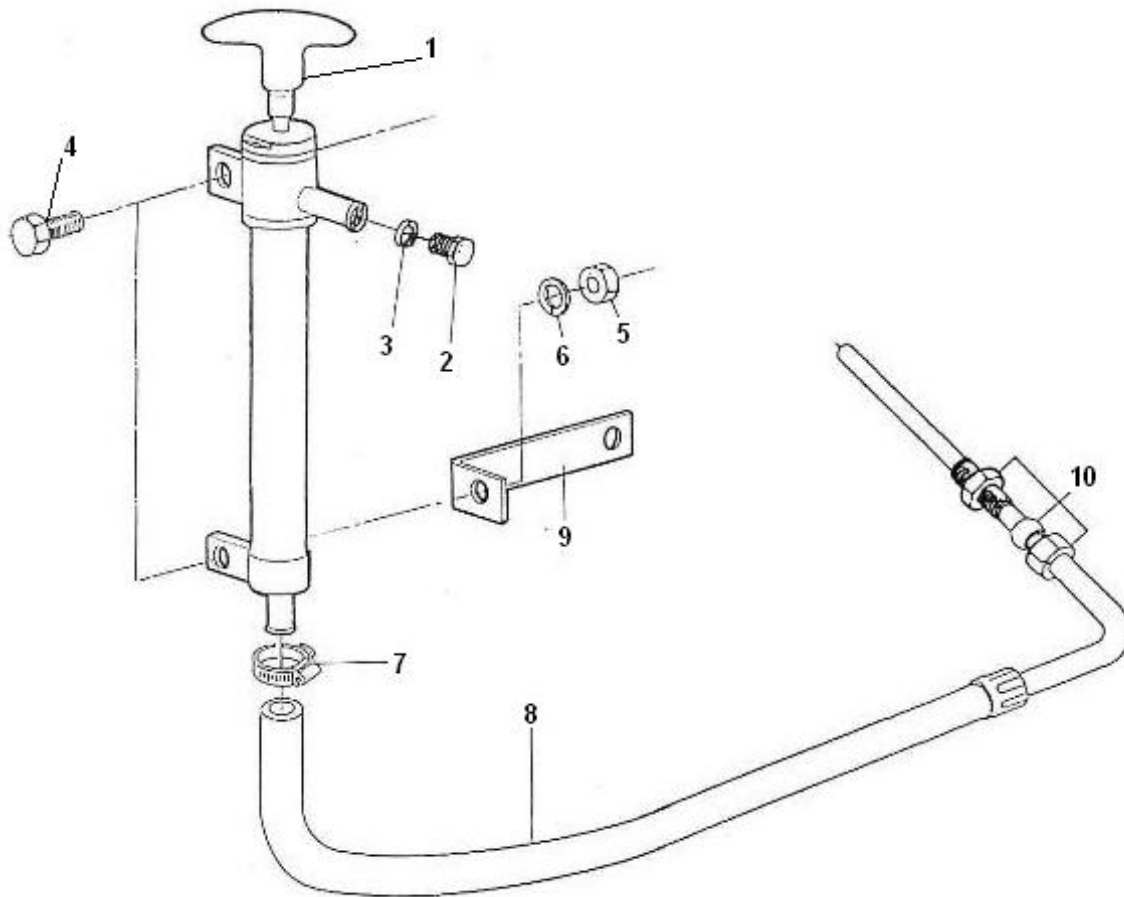

Modèle : MOTEUR N2.14 STANDARD

Sous-groupe : POMPE EAU DE MER - DETAILS

Code article	Repère	Désignation article	Quantité
970303686	1	VIS MET.TC FENTE INOX A4 4X8	6
970303691	2	COUVERCLE POMPE A EAU	1
970504028	3	JOINT DE POMPE A EAU	1
970303687	4	VIS DE CAME POMPE A EAU	1
970303687	5	VIS DE CAME POMPE A EAU	1
970504034	6	CAME DE POMPE A EAU	1
970434013	7	ROTOR PPE CIRCUL. ET CALE	1
970307738	8	ENTRETOISE DE POMPE JOHNSON 30	1
970434031	9	BAGUE DE POMPE A EAU	2
970307744	10	JOINT TORIQUE JOHNSON 307808	1
970307734	11	ARBRE DE POMPE JOHNSON 307808	1
970303692	12	ROULEMENT DE POMPE CIRCULATION	2
970307739	13	ENTRETOISE DE POMPE JOHNSON 30	1
970303693	14	BAGUE DE POMPE DE CIRCULATION	1
970307808	15	POMPE A EAU DE MER	1
970307749	16	ENS. REPARATION JOHNSON 307808	1

Modèle : MOTEUR N2.14 STANDARD

Sous-groupe : POMPE DE VIDANGE D'HUILE

Code article	Repère	Désignation article	Quantité
970439302	1	POMPE VIDANGE HUILE 3/4	1
970832061	2	VIS TH 8X10 AC ZI 933 8.8 FT	1
970300288	3	JOINT CUIVRE 8	1
970439910	4	VIS TH 6X16 AC ZI 933 8.8 FT	2
970635460	5	ECROU HEX M6 AC ZI 934 CL8	1
970119149	6	RONDELLE GROWER M 6 AC ZI 127	1
970439306	7	COLLIER SERRAGE 8 X 16 - 9	1
970313196	8	TUYAU VID. HUILE N2.14	1
970307019	9	SUPPORT COLLIER ET PPE VIDANGE	1
970310026	10	ENS.RACCORD OLIVE D8	1