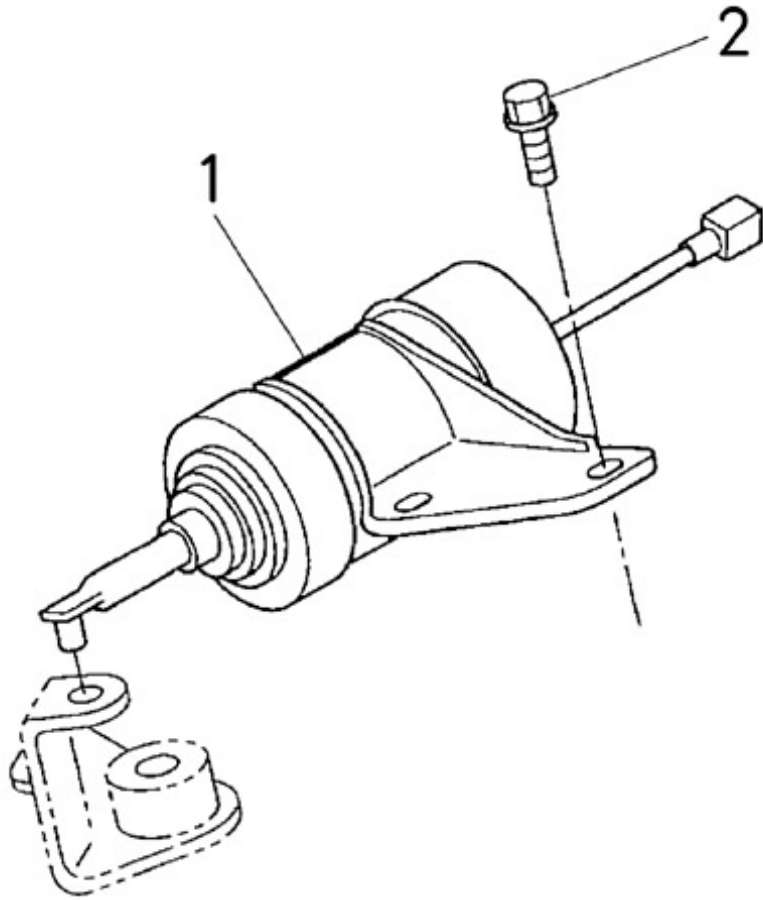

Modèle : MOTEUR N2.14 STANDARD

Sous-groupe : STOP ELECTRIQUE

Code article	Repère	Désignation article	Quantité
970307669	1	STOP ELECTRIQUE 2.50	1
39160735	2	VIS TH EMBASE LISSE M6-12	2