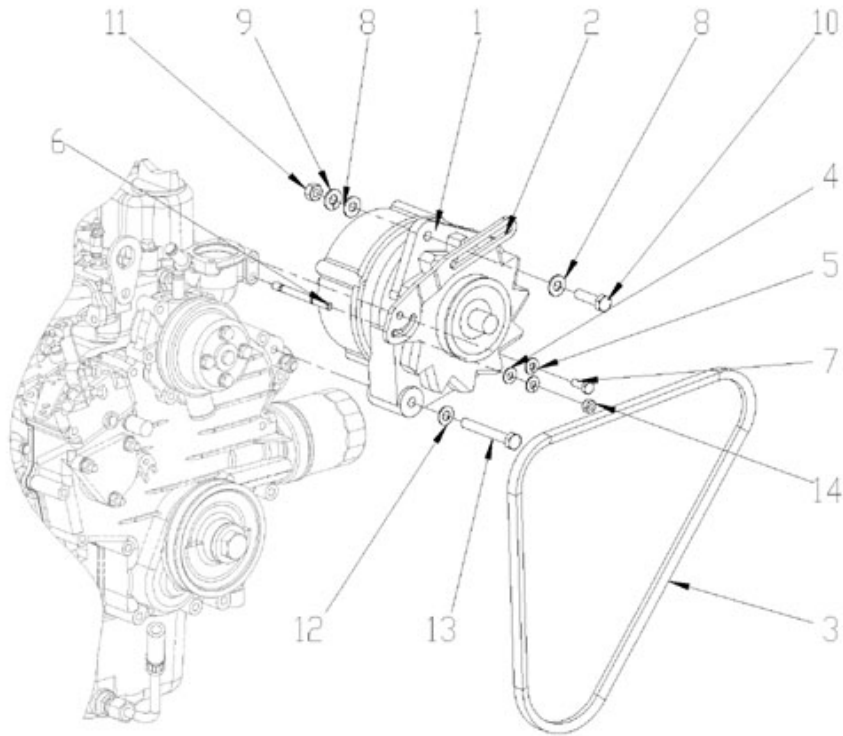

Modèle : MOTEUR N2.14 STANDARD

Sous-groupe : ALTERNATEUR

Code article	Repère	Désignation article	Quantité
48201149	1	ALT 12V-70A	1
95310765	2	TENDEUR ALT 12V 70A	1
48108138	3	COURROIE SPZ LP862	1
970635459	4	RONDELLE PLATE D 6	1
970119149	5	RONDELLE GROWER M 6 AC ZI 127	2
39020550	6	GOIJON M6-60,J12,cl 8.8,ZN	1
970439910	7	VIS TH 6X16 AC ZI 933 8.8 FT	1
970027323	8	RONDELLE PLATE D8 ETROITE ZI	2
970119138	9	RONDELLE GROWER D8	1
970119148	10	VIS TH 8X30 AC ZI 933 8.8 FT	1
970027322	11	ECROU HEX M 8 AC ZI 934 CL8	1
970119139	12	RONDELLE ONDULEE D8 RESSORT	1
970639603	13	VIS TH 8 X 65	1
970635459	14	RONDELLE PLATE D 6	1