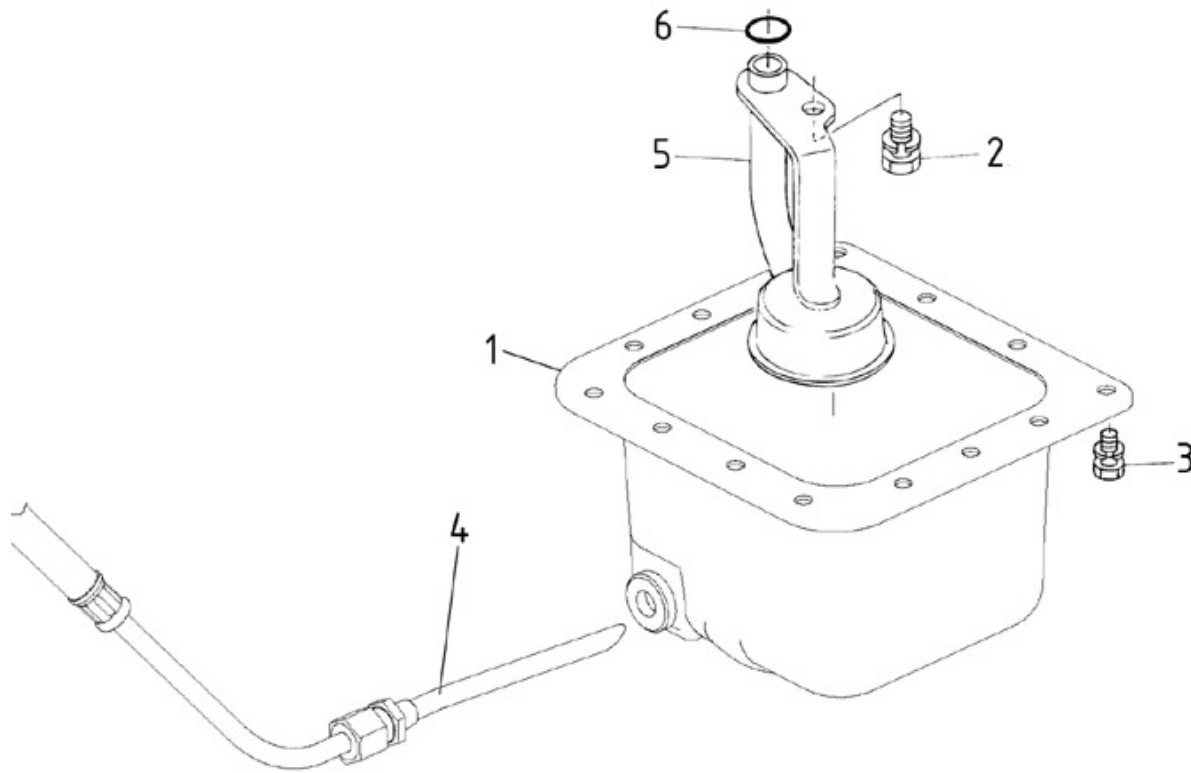

Modèle : MOTEUR N2.14 STANDARD

Sous-groupe : CARTER D'HUILE-POMPE A HUILE

Code article	Repère	Désignation article	Quantité
970313908	1	CARTER D HUILE COMP.	1
970313311	2	VIS	1
970140123	3	VIS M 6X12	14
970310351	3	VIS	14
970313196	4	TUYAU VID. HUILE N2.14	1
970307463	5	CREPINE HUILE 2.50 HE	1
970301951	6	JOINT TORIQUE	1