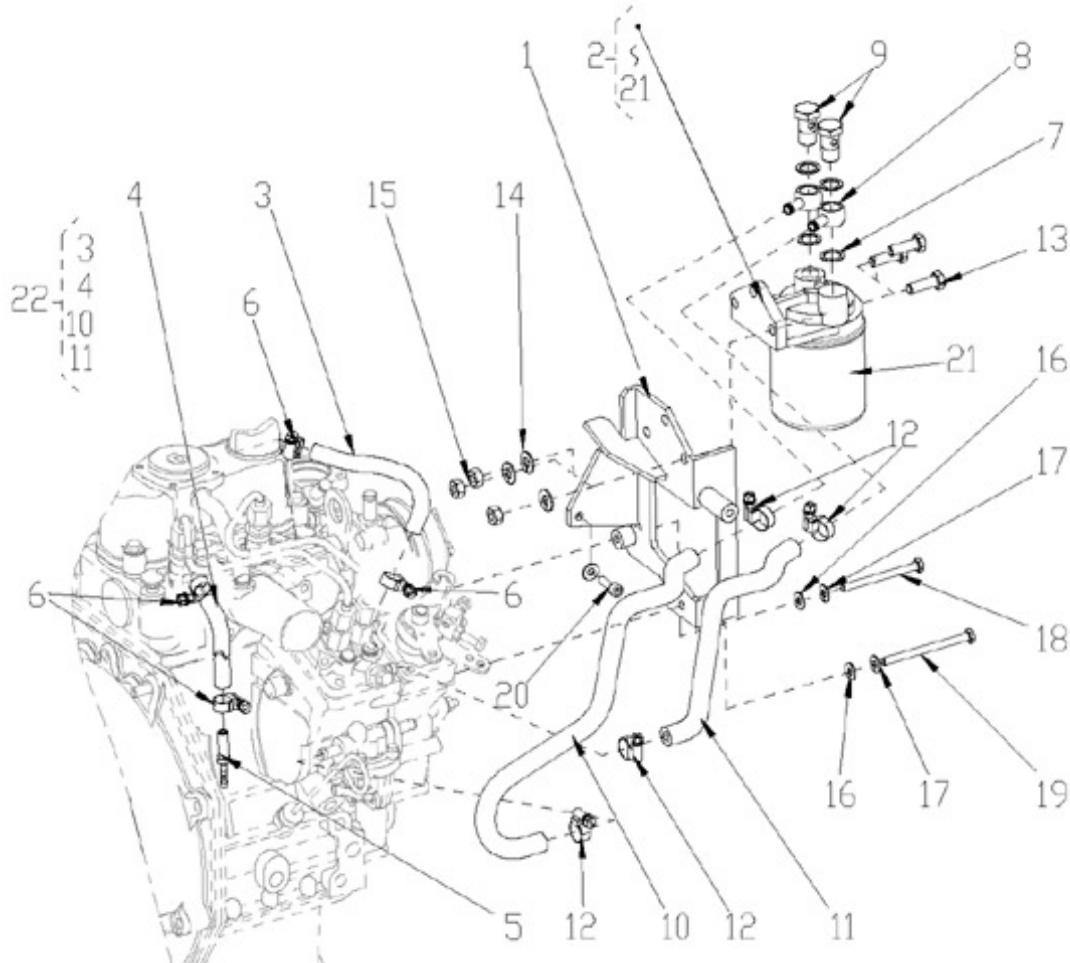

Modèle : MOTEUR N2.14 STANDARD

Sous-groupe : FILTRE CARBURANT

Code article	Repère	Désignation article	Quantité
970307445	1	SUPPORT FILTRE/STOP 2.50/3.75	1
970310210	2	ENSEMBLE FILTRE GASOIL/TETE	1
32805001	3	TUYAU CARBURANT D5X13 ISO7840	0
32805001	4	TUYAU CARBURANT D5X13 ISO7840	0
970302476	5	RACCORD FLEXIBLE RETOUR G.O	1
970439306	6	COLLIER SERRAGE 8 X 16 - 9	4
970300306	7	JOINT CUIVRE DE 14 EP2	4
970301093	8	BANJO D8/M14	2
970432515	9	VIS CREUSE 14X P150 - ZI-	2
32808002	10	TUYAU CARBURANT D 8 INT. 15	0
32808002	11	TUYAU CARBURANT D 8 INT. 15	0
970439306	12	COLLIER SERRAGE 8 X 16 - 9	4
970409603	13	VIS TH DIN933 M8X25 AC ZI 8.8	3
970119138	14	RONDELLE GROWER D8	3
970027322	15	ECROU HEX M 8 AC ZI 934 CL8	3
970635459	16	RONDELLE PLATE D 6	2
970119149	17	RONDELLE GROWER M 6 AC ZI 127	3
970497323	18	VIS TH 6X80 CL 8.8 ZI FP	1
970302213	19	VIS TH 6X70 931 8.8 FP	1
970604615	20	VIS CHC 6X20 AC ZI 912 8.8	1
970622350	21	FILTRE G.O	1
48878001	22	DURITES CARBURANT 2.50HE	1