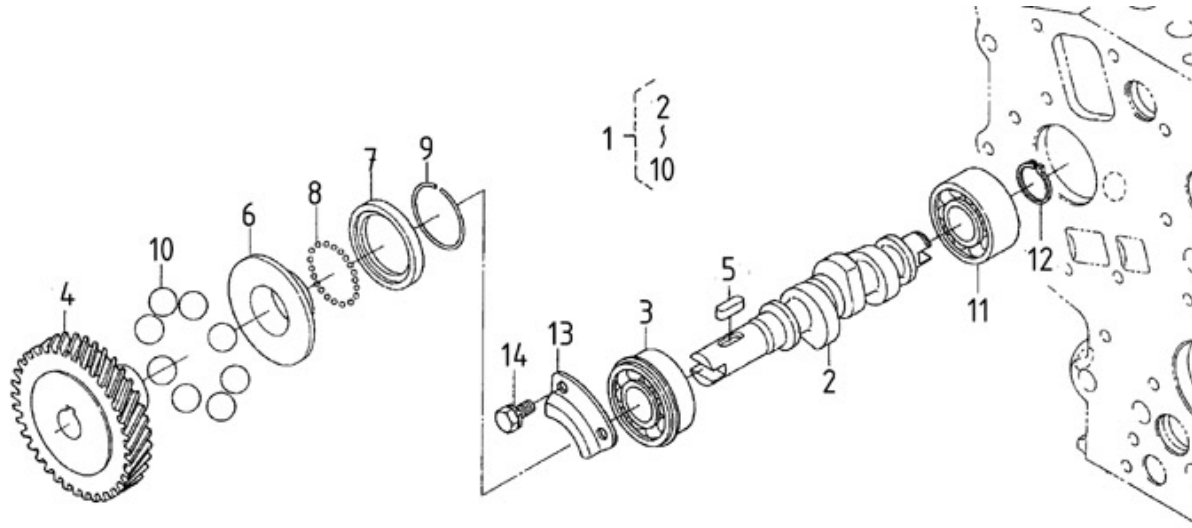

Sous-groupe : ARBRE A CAME POMPE INJECTION

Code article	Repère	Désignation article	Quantité
970313886	1	ENS.ARBRE A CAMES	1
970142123	2	ARBRE A CAMES	1
970142124	3	ROULEMENT	1
970307602	4	ENGRENAGE DE POMPE INJECTION 2	1
970491106	5	CLAVETTE DROITE	1
970142127	6	COUPELLE DE REGULATEUR	1
970142129	7	CUVETTE BILLE	1
970142130	8	BILLE 2.40HE	32
970492128	9	CIRCLIPS	1
970492132	10	BILLE	8
970313429	11	ROULEMENT	1
970142133	12	CIRCLIP	1
970142136	13	BRIDE BUTEE ARBRE	1
970140123	14	VIS M 6X12	2