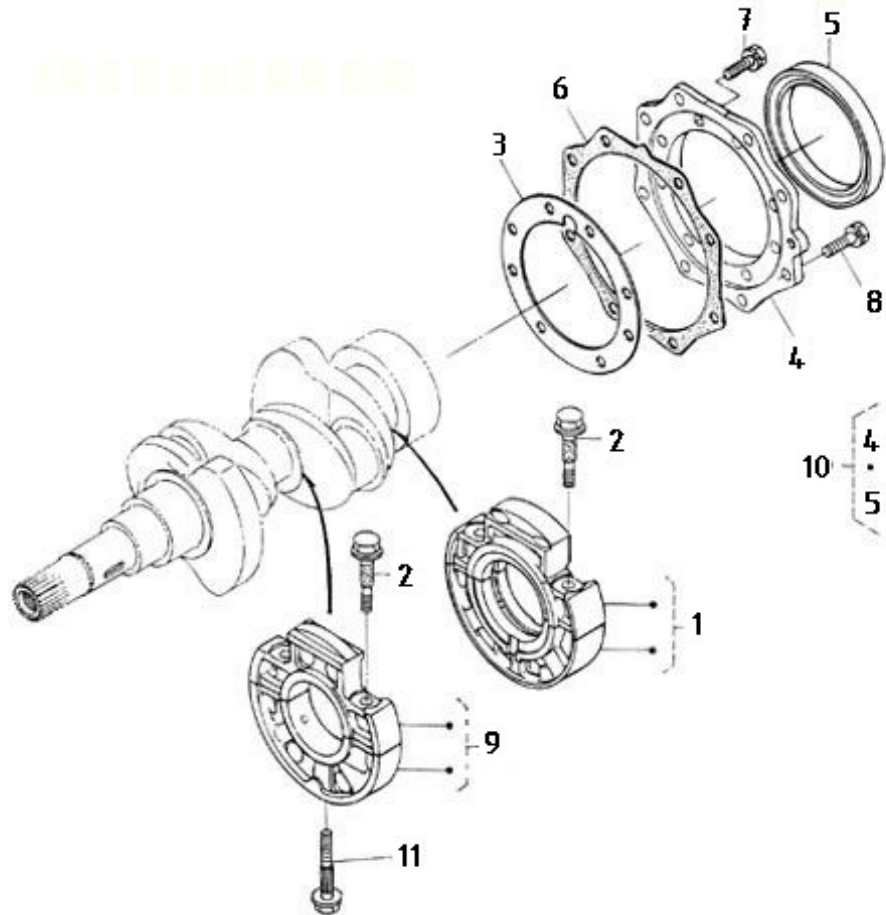

Modèle : MOTEUR N2.14 STANDARD

Sous-groupe : VILEBREQUIN-PALIER

Code article	Repère	Désignation article	Quantité
970307466	1	ENSEMBLE PALIER VILEBREQUIN 2.	1
970141533	2	BOULON	4
970141506	3	JOINT 2.40	1
970141535	4	COUVERCLE 2.40	1
970141529	5	JOINT A LEVRES	1
970141508	6	JOINT 2.40 HE	1
970491536	7	VIS M 6X20 P.O KUBOTA	8
970141537	8	VIS	8
970313882	9	ENS.PALIER VILEBREQ.	1
970313812	10	ENS. COUVERCLE	1
970141539	11	BOULON DE CARTER	1