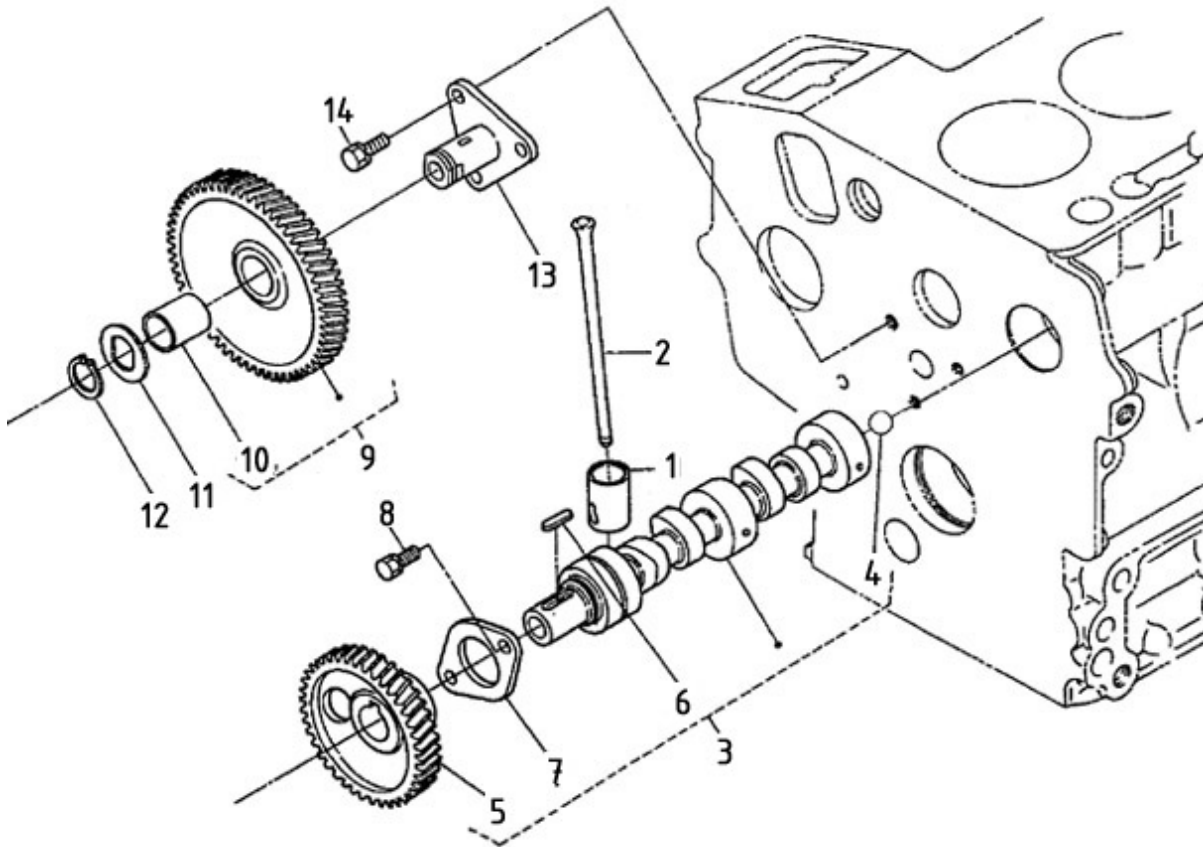

Modèle : MOTEUR N2.14 STANDARD

Sous-groupe : SOUPAPES ET RESSORTS

Code article	Repère	Désignation article	Quantité
970313910	1	SOUPAPE D ADMISSION	2
970313911	2	SOUPAPE D ECHAPMENT	2
970141003	3	RESSORT DE SOUPAPE 2.40/2.50	4
970141004	4	CUVETTE DE RESSORT 2.40/2.50	4
970141005	5	COUPELLE DE SOUPAPE 2.40 H /2.	4
970141007	6	CHAPEAU DE SOUPAPE 2.40/2.50	4
970307541	7	JOINT DE SOUPAPE 2.50 HE	4
970313814	8	ARBRE DE CULBUTEUR	1
970141009	9	RESSORT 2.40/2.50	2
970313377	10	RONDELLE PLATE	2
970141015	11	VIS	2
970313456	12	SUPPORT	2
970313346	13	VIS	2
970151130	14	GOUPILLE ELASTIQUE	1
970313808	15	RESSORT	1
970141019	16	JEU CULBUTEURS 2.40/2.50	4
970141022	17	VIS DE REGLAGE	4
970141023	18	ECROU	4

Modèle : MOTEUR N2.14 STANDARD

Sous-groupe : ARBRE A CAMES

Code article	Repère	Désignation article	Quantité
970141101	1	POUSSOIR 2.40	4
970307548	2	TIGE DE CULBUTEUR 2.50 HE	4
970142122	3	ARBRE A CAMES	1
970302897	4	BILLE	1
970141105	5	PIGNON DE DISTRIBUTION	1
970141106	6	CLAVETTE 2.40HE	1
970141107	7	BRIDE BUTEE ARBRE A CAMES	1
970140123	8	VIS M 6X12	2
970307542	9	PIGNON FOU (DISTRIB.) 2.50 HE	1
970307543	10	BAGUE DE PIGNON FOU CPL (DISTR	1
970307544	11	RONDELLE ARRET FOU CPL (DISTR	1
970307545	12	CLIPS D'ARRET CPL (DISTRIB.) 2	1
970307546	13	ARBRE DE PIGNON FOU 2.50 HE	1
970310351	14	VIS	3