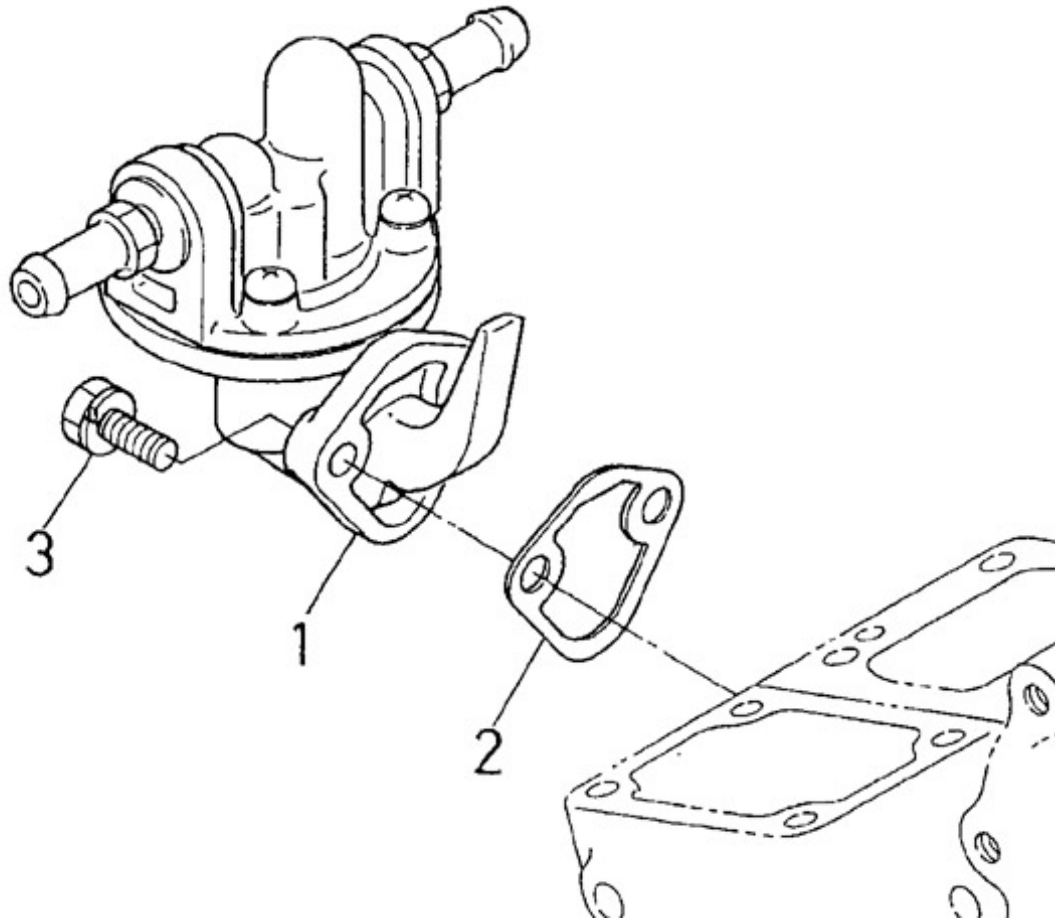

Modèle : MOTEUR N2.14 STANDARD

Sous-groupe : POMPE D'ALIMENTATION

Code article	Repère	Désignation article	Quantité
970142501	1	POMPE ALIMENTATION	1
970142512	2	JOINT	1
970491117	3	VIS KUBOTA	2