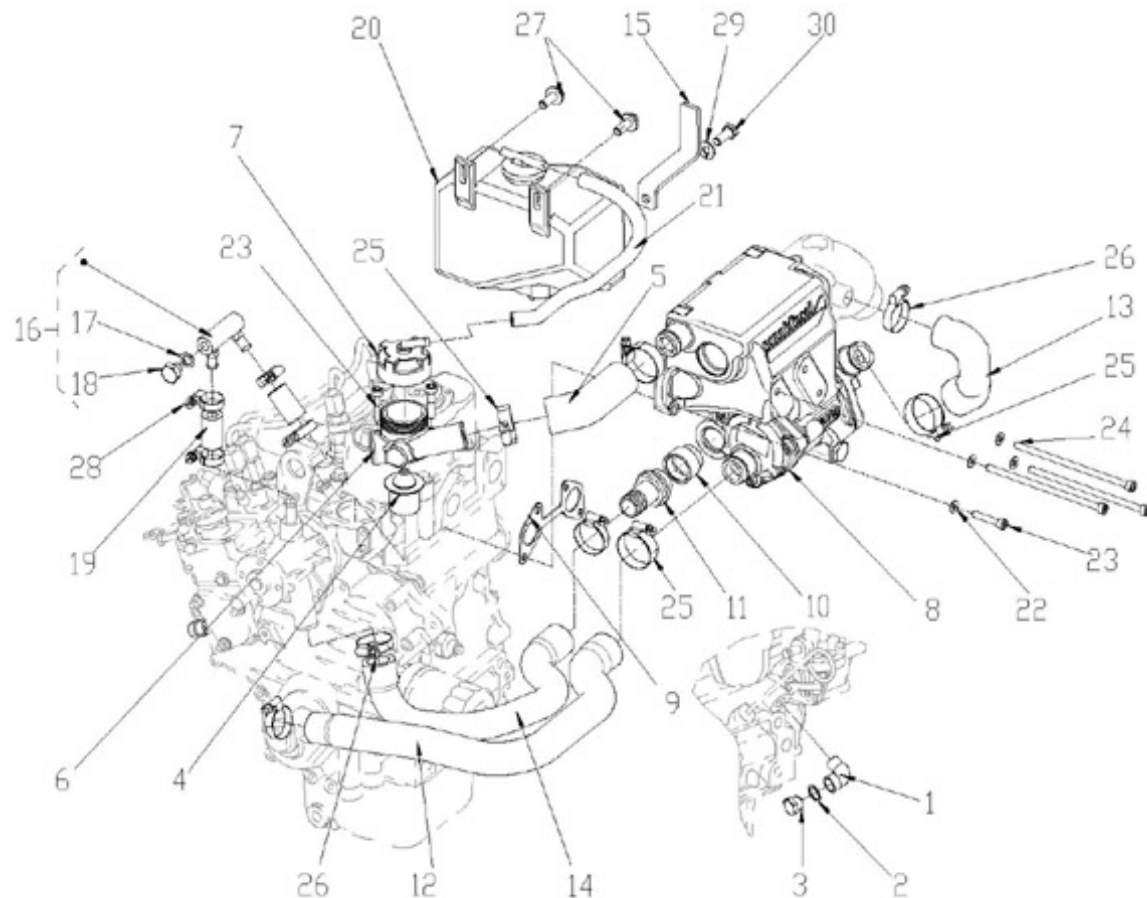

Modèle : MOTEUR N2.14 STANDARD

Sous-groupe : ECHANGEUR TEMPERATURE

Code article	Repère	Désignation article	Quantité
970307267	1	COUDE LAITON MF 1/4 BSPC	1
970307197	2	JOINT ALU DE 13	1
970632522	3	BOUCHON M.1/4 BSP-T H INOX	1
970310244	4	THERMOSTAT 71 DEGRES	1
48328150	5	DURITE ENTREE EAU DOUCE ECHANG	1
95200260	6	BRIDE EAU DOUCE REMPLISSAGE	1
970313176	7	BOUCHON DE REMPLISSAGE MTA 1KG	1
48300402	8	ECHANGEUR EAU/EAU N2.10/2.14	1
970144512	9	JOINT ECHAPPEMENT	2
970313143	10	PROLONGATEUR 3/4 G LG15	1
970313142	11	RACCORD ANNELE 3/4 G D22	1
48328152	12	DURITE ENTREE EAU DE MER ECHAN	1
48328175	13	DURITE SORTIE EAU DE MER ECHAN	1
48328168	14	DURITE RETOUR EAU DOUCE	1
95310806	15	PATTE SUPPORT VASE EXPANSION	1
KP103A50	16	ENS.DEGAZAGE	1
970300430	17	JOINT CUIVRE 10	1
41169405	18	BOUCHON LAITON 6 PANS 10 X 100	1
32808002	19	TUYAU CARBURANT D 8 INT. 15	0
970300077	21	DURITE TROP PLEIN KTE	1
970609602	22	RONDELLE ONDULEE D:6 RESSORT	4
970634037	23	VIS CHC 6X30 AC ZI 912 8.8	3
39160732	24	VIS CHC 6X130 AC ZI CL 10.9	3
970604526	25	COLLIER SERRAGE 20 X 32 -12	2
970310214	26	COLLIER SERRAGE 20 X 32 X 9	6
39160661	27	VIS TH EMBASE LISSE M8-16	2
970439306	28	COLLIER SERRAGE 8 X 16 - 9	4
970119138	29	RONDELLE GROWER D8	1
39160661	30	VIS TH EMBASE LISSE M8-16	1