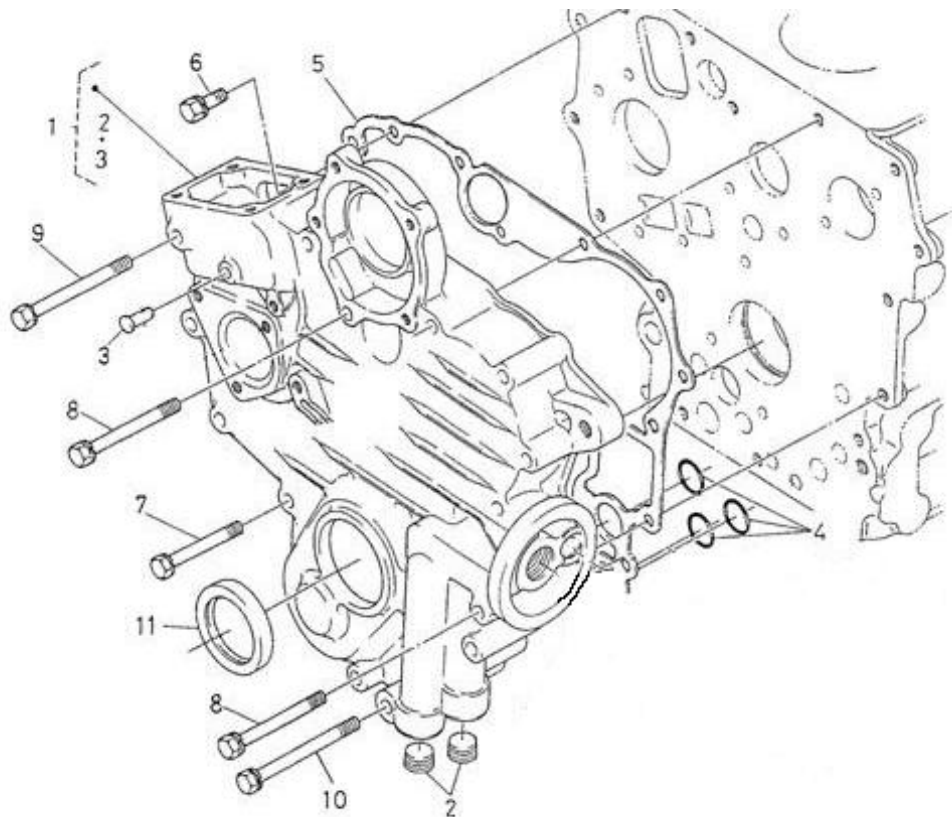

Modèle : MOTEUR N2.14 STANDARD

Sous-groupe : CARTER DE DISTRIBUTION

Code article	Repère	Désignation article	Quantité
970307619	1	ENS.CARTER DISTRIB SUR 2.50 H	1
970490109	2	BOUCHON	2
970140204	3	AXE DE RESSORT 2.40	1
970313349	4	JOINT	3
970140205	5	JOINT DE CARTER DE DISTRIBUTIO	1
970315047	5	JOINT DE CARTER DE DISTRIBUTIO	1
970490119	6	VIS M 6X18	1
970302737	7	VIS M 6X50	10
970140208	8	VIS KTE	3
970307621	9	VIS DE CARTER DE DISTRIBUTION	1
970307622	10	VIS DE CARTER DE DISTRIBUTION	1
970307623	11	JOINT RACLEUR 2.50 HE	1
970313907	12	COUVERCLE	1
970313755	13	JOINT DE PLAQUE D'OBTURATION	1
970490224	14	GOIJON	3
970151133	15	ECROU M 6 KTE	3
970310417	16	RONDELLE GROWER	3