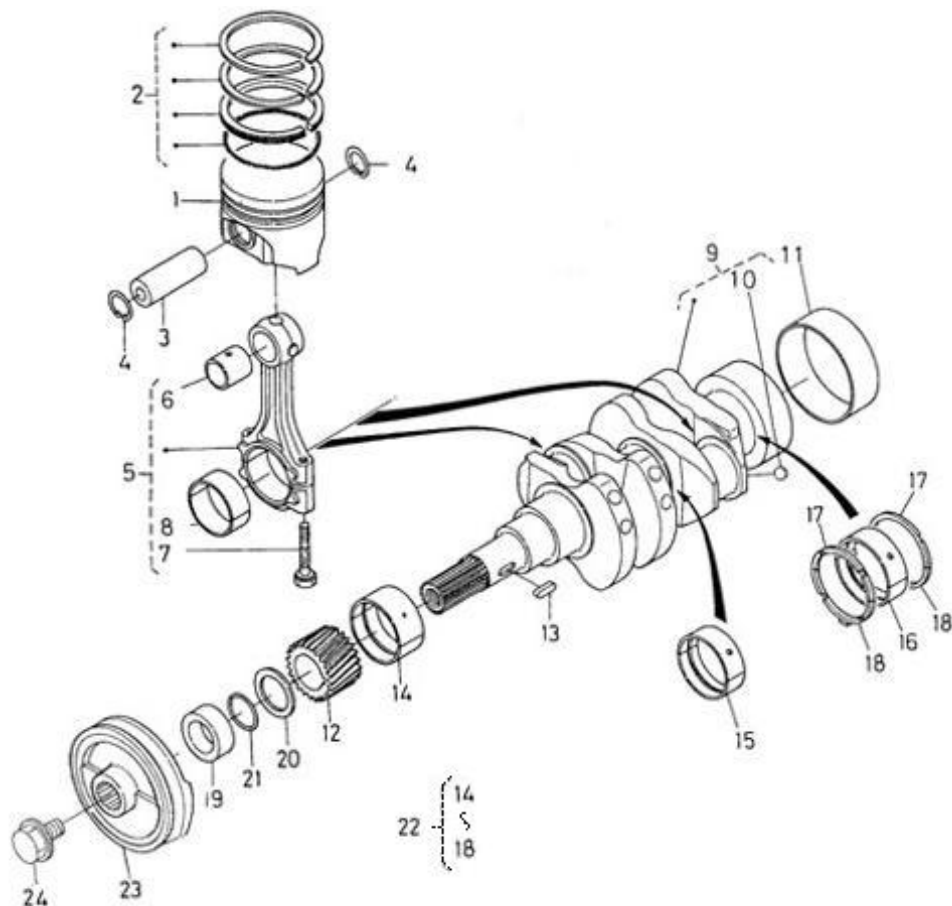

Modèle : MOTEUR N2.14 STANDARD

Sous-groupe : VILEBREQUIN-PISTON

Code article	Repère	Désignation article	Quantité
970307553	1	PISTON STD 2.50 HE	2
970307555	2	JEU SEGMENTS STD 2.50 HE	2
970307556	2	JEU SEGMENTS + 0.25 MM 2.50 H	2
970307557	3	AXE DE PISTON 2.50 HE	2
970491504	4	CIRCLIPS AXE PISTON	4
970307558	5	BIELLE COMPLETE 2.50 HE	2
970307559	6	BAGUE DE BIELLE 2.50 HE	2
970141513	7	BOULON DE TETE BIELLE	4
970141514	8	COUSSINET DE BIELLE	2
970307562	8	COUSSINET DE BIELLE - 0.4	2
970313889	9	VILEBREQUIN COMPLET	1
970307564	10	BILLE 2.50HE	2
970151513	11	BAGUE	1
970141520	12	PIGNON DE DISTRIBUTION	1
970491106	13	CLAVETTE DROITE	1
970141525	14	COUSSINET DE VILEBREQUIN STD	1
970141556	14	COUSSINET DE VILEBREQUIN	1
970491526	15	JEU DE 2 DEMI COUSSINETS DE	1
970491547	15	COUSSINET DE VILEBREQUIN - 0.2	1
970491557	15	COUSSINET DE VILEBREQUIN - 0.4	1
970307571	16	COUSSINET DE VILEBREQUIN	1
970307572	16	COUSSINET DE VILEBREQUIN - 0.2	1
970307573	16	COUSSINET DE VILEBREQUIN - 0.4	1
970491527	17	DEMI CALE SUP. LATERAL VILEBRE	2
970491548	17	DEMI LUNE CALAGE +0,2	2
970491558	17	DEMI LUNE CALAGE +0,4	2
970313811	18	COUSSINET DE LATERAL	2
970491528	18	DEMI CALE INF. LATERAL VILEBRE	2
970491549	18	DEMI LUNE CALAGE +0,2	2
970141523	19	MANCHON 2.40	1
970141522	20	RONDELLE	1
970313803	21	JOINT TORIQUE	1
970313480	23	POULIE VILEBREQUIN	1
970141517	24	BOULON DE POULIE	1