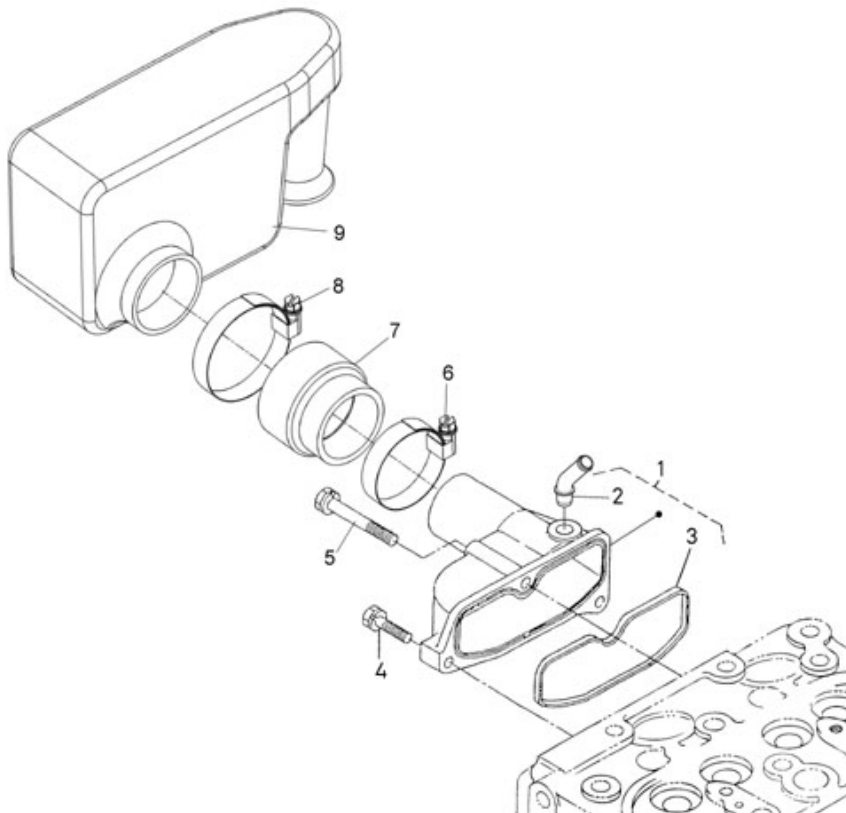

Modèle : MOTEUR N2.14 STANDARD

Sous-groupe : COLLECTEUR D'ADMISSION

Code article	Repère	Désignation article	Quantité
970313453	1	COLLECTEUR D'ADMISSION	1
970313457	2	TUYAU DE RENIFLARD	1
970145102	3	JOINT 2.40	1
970490119	4	VIS M 6X18	2
970302736	5	VIS M 6X45	3
970604533	6	COLLIER SERRAGE 35 X 50 -12	1
970301611	7	DURITE FILTRE AIR 2.40 2.60	1
970634621	8	COLLIER SERRAGE 40 X 60 -12	1
970301330	9	FILTRE AIR PLASTIQUE 2.50/3.75	1