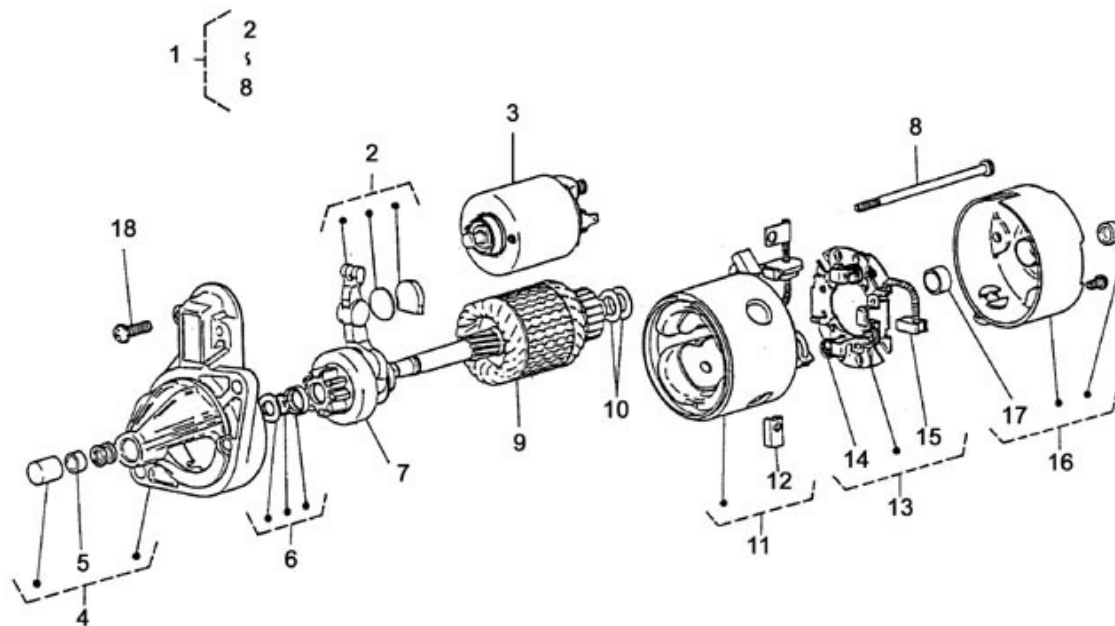

Modèle : MOTEUR N2.14 STANDARD

Sous-groupe : DEMARREUR - DETAILS

N2.10 : >
N2.14 : > KTB09010509

Code article	Repère	Désignation article	Quantité
970307586	18	VIS DE TETE 2.50 HE	1
970307586	19	VIS DE TETE 2.50 HE	1