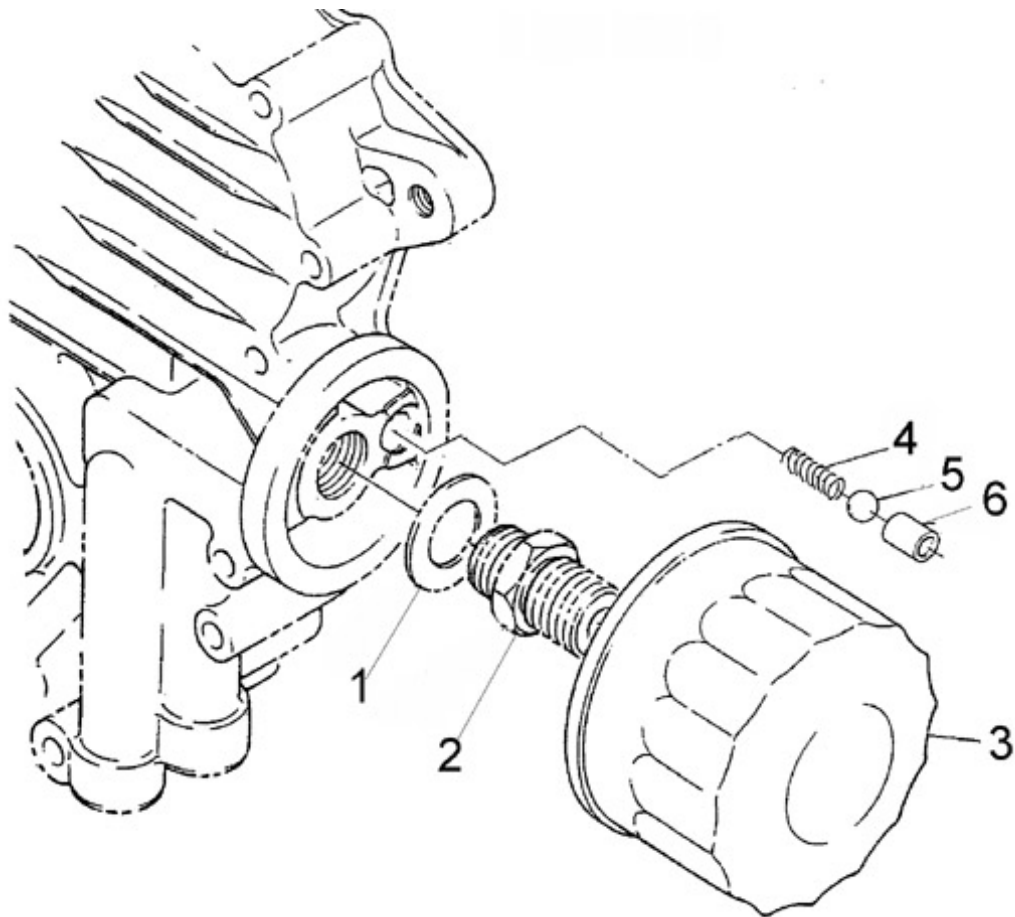

Modèle : MOTEUR N2.14 STANDARD

Sous-groupe : FILTRE A HUILE

Code article	Repère	Désignation article	Quantité
970140211	1	RONDELLE	1
970302728	2	RACCORD TUYAUTERIE	1
970302697	3	FILTRE HUILE 2.50HE/375HE	1
970140216	4	RESSORT	1
970140218	5	BILLE	1
970140217	6	SIEGE	1