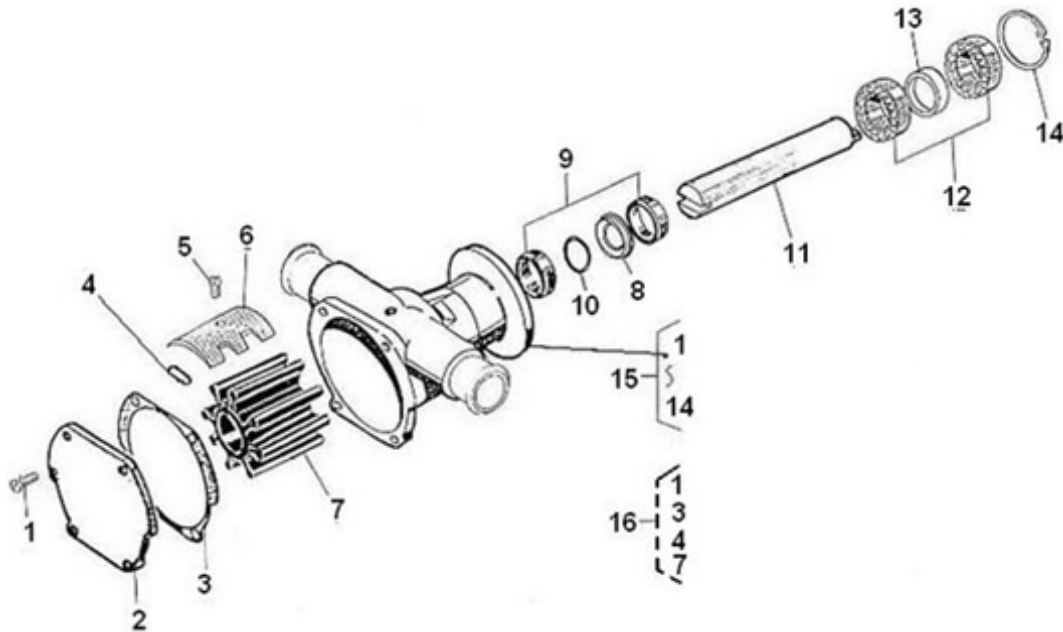

Modèle : MOTEUR N2.14 STANDARD

Sous-groupe : POMPE EAU DE MER - DETAILS

Code article	Repère	Désignation article	Quantité
970303686	1	VIS MET.TC FENTE INOX A4 4X8	6
970303691	2	COUVERCLE POMPE A EAU	1
970504028	3	JOINT DE POMPE A EAU	1
970303687	4	VIS DE CAME POMPE A EAU	1
970303687	5	VIS DE CAME POMPE A EAU	1
970504034	6	CAME DE POMPE A EAU	1
970434013	7	ROTOR PPE CIRCUL. ET CALE	1
970307738	8	ENTRETOISE DE POMPE JOHNSON 30	1
970434031	9	BAGUE DE POMPE A EAU	2
970307744	10	JOINT TORIQUE JOHNSON 307808	1
970307734	11	ARBRE DE POMPE JOHNSON 307808	1
970303692	12	ROULEMENT DE POMPE CIRCULATION	2
970307739	13	ENTRETOISE DE POMPE JOHNSON 30	1
970303693	14	BAGUE DE POMPE DE CIRCULATION	1
970307808	15	POMPE A EAU DE MER	1
970307749	16	ENS. REPARATION JOHNSON 307808	1