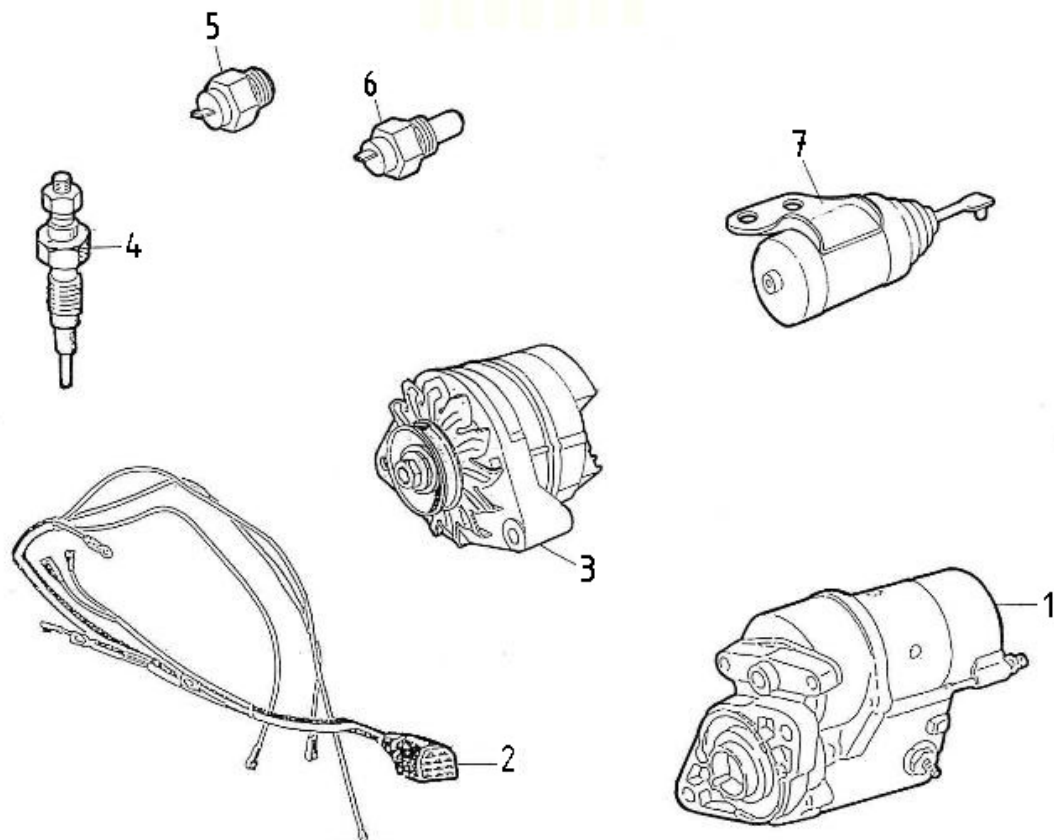

Modèle : MOTEUR N2.14 STANDARD

Sous-groupe : EQUIPEMENTS ELECTRIQUES

Code article	Repère	Désignation article	Quantité
674485	2	FAISCEAU MOTEUR N2.14	1
48201149	3	ALT 12V-70A	1
970307591	4	BOUGIE PRECHAUFFAGE	1
970851700	5	MANO CONTACT	1
970304054	6	ALERTE EAU 1/8 1P. 97 DEGRE	1
970307669	7	STOP ELECTRIQUE 2.50	1