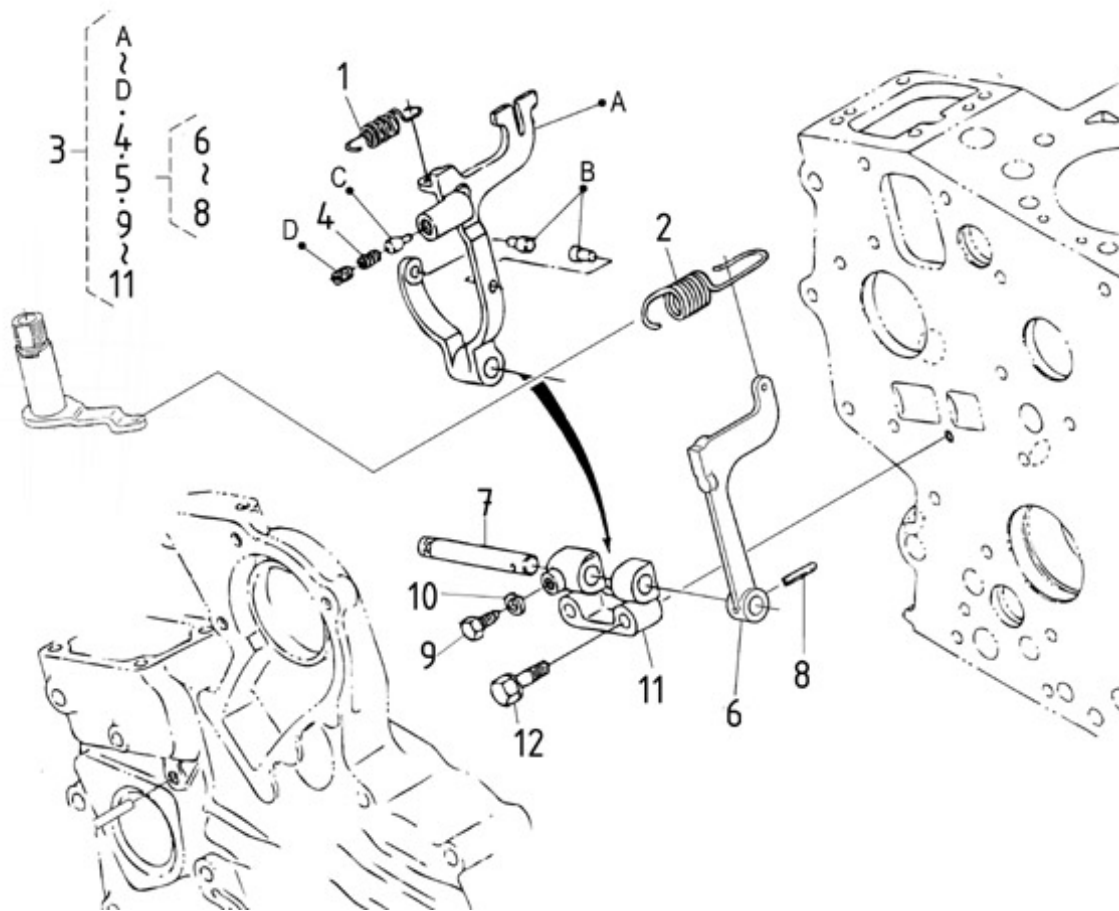

CATALOGUE PIECE DE RECHANGE

(version du 27-11-2019)

MOTEUR N2.14 STANDARD

Modèle : MOTEUR N2.14 STANDARD

Sous-groupe : BLOC MOTEUR

Code article	Repère	Désignation article	Quantité
970313896	1	BLOC MOTEUR COMPLET	1
970307455	2	PASTILLE 2.50 HE	3
970307456	3	PASTILLE 2.50 HE	3
970140104	4	BOUCHON CYLINDRIQUE	2
970140908	5	BOUCHON M8X100 KTE	4
970490108	6	BOUCHON	3
970490109	7	BOUCHON	1
970307457	8	BOUCHON 2.50 HE	1
970140109	9	GOUPILLE CYLINDRIQUE	2
970490111	10	PION	2
970490112	11	PION	1
970490113	12	PION	2
970140108	13	PIED DE CENTRAGE	2
970307458	14	COUVRE ARBRE A CAMES	1
970490116	15	JOINT TORIQUE	1
970313805	16	BOUCHON	1
970143114	17	POMPE A HUILE	1
970143115	18	JOINT DE POMPE A HUILE	1
970143116	19	BOULON	3
970143117	20	PIGNON ENTRAINEMENT POMPE A HU	1
970143118	21	CLAVETTE PLATE	1
970307460	22	ECROU A EMBASE 2.50 HE	1
970851700	23	MANO CONTACT	1
970307267	24	COUDE LAITON MF 1/4 BSPC	1
970307462	25	JAUGE HUILE 2.50 HE	1

Modèle : MOTEUR N2.14 STANDARD

Sous-groupe : REGULATEUR DE VITESSE

Code article	Repère	Désignation article	Quantité
970311165	1	RESSORT DE SURCHARGE 1.68 N .	1
970313906	2	RESSORT DE REGULATEUR	1
970313382	3	LEVIER	1
970313381	4	RESSORT	1
970141318	5	ENSEMBLE LEVIER A FOURCHE	1
970314157	6	LEVIER A FOURCHE	1
970141319	7	AXE	1
970141320	8	GOUPILLE	1
970491322	9	VIS	1
970300318	10	RONDELLE GROWER AC ZI 127 M 5	1
970141325	12	VIS M 6X35 KTE	2