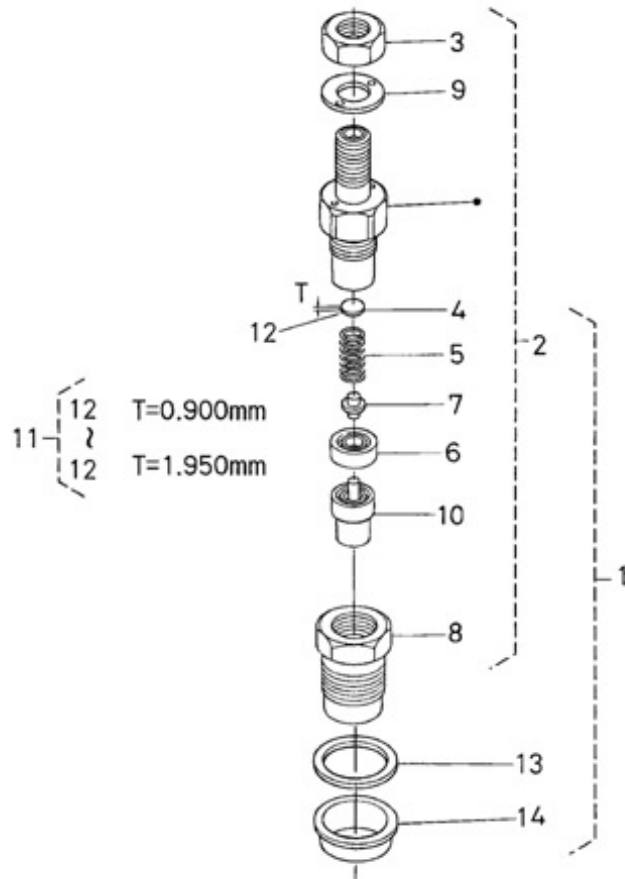

Modèle : MOTEUR N2.14 STANDARD

Sous-groupe : INJECTEUR COMPLETE

Code article	Repère	Désignation article	Quantité
970313837	12	RONDELLE DE REGLAGE	2
970313838	12	RONDELLE DE REGLAGE	2
970313839	12	RONDELLE DE REGLAGE	2
970313840	12	RONDELLE DE REGLAGE	2
970313841	12	RONDELLE DE REGLAGE	2
970313842	12	RONDELLE DE REGLAGE	2
970313843	12	RONDELLE DE REGLAGE	2
970313844	12	RONDELLE DE REGLAGE	2
970313845	12	RONDELLE DE REGLAGE	2
970313846	12	RONDELLE DE REGLAGE	2
970313847	12	RONDELLE DE REGLAGE	2
970313848	12	RONDELLE DE REGLAGE	2
970313849	12	RONDELLE DE REGLAGE	2
970313850	12	RONDELLE DE REGLAGE	2
970313851	12	RONDELLE DE REGLAGE	2
970313852	12	RONDELLE DE REGLAGE	2
970313853	12	RONDELLE DE REGLAGE	2
970313854	12	RONDELLE DE REGLAGE	2
970313855	12	RONDELLE DE REGLAGE	2
970313856	12	RONDELLE DE REGLAGE	2
970142109	13	JOINT DE PORTE INJECTEUR	2
970307388	14	JOINT DE FLAMME	2