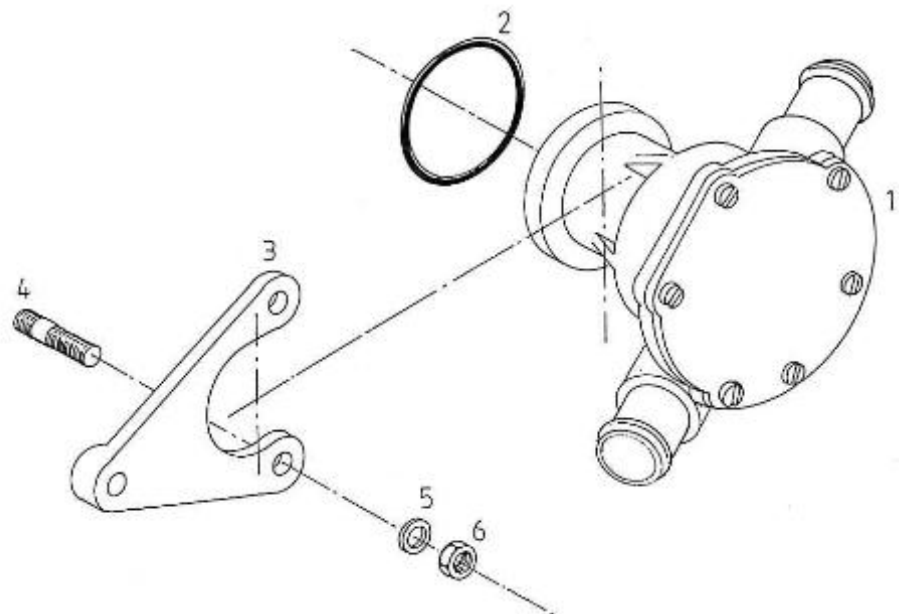

Modèle : MOTEUR N2.14 STANDARD

Sous-groupe : POMPE EAU DE MER/OBTURATION KC

Code article	Repère	Désignation article	Quantité
970307808	1	POMPE A EAU DE MER	1
970494025	2	JOINT TORIQUE	1
970154026	4	GOUJON M6X20 ACIER ZINGUE	3
970609602	5	RONDELLE ONDULEE D:6 RESSORT	3
970635460	6	ECROU HEX M6 AC ZI 934 CL8	3