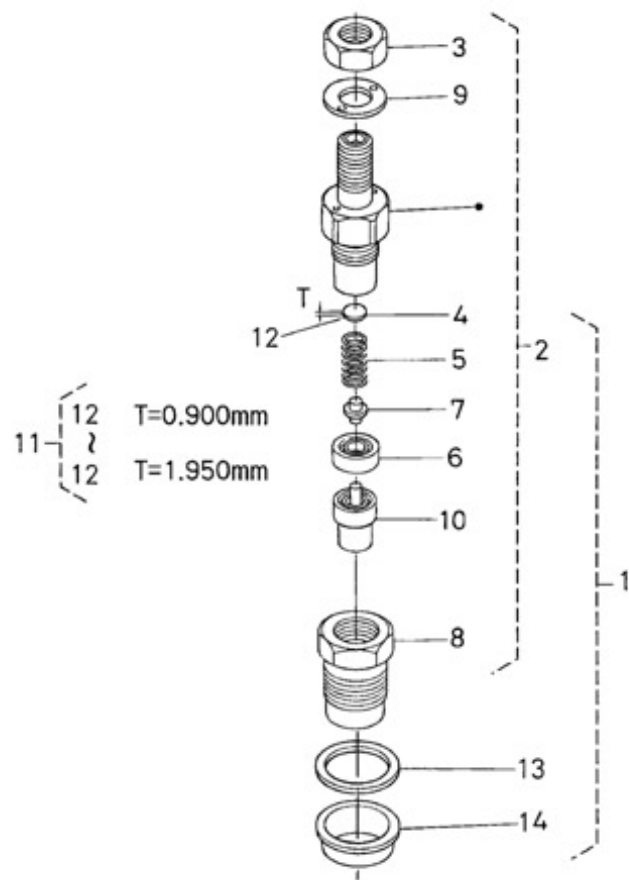

Modèle : MOTEUR N2.14 STANDARD

Sous-groupe : INJECTEUR COMPLETE

Code article	Repère	Désignation article	Quantité
970313383	1	KIT INJECTEUR	2
970307587	2	PORTE INJECTEUR 2.50 HE	2
970142175	3	ECROU KTE	2
970302825	4	RONDELLE INJECTEUR 0.900mm	2
970142171	5	RESSORT	2
970142173	6	ENTRETOISE INJECTEUR 2.40 HE	2
970142170	7	TIGE	2
970307595	8	ECROU D'INJECTEUR (CORPS) 2.5	2
970302826	9	RONDELLE INJECTEUR KTE ET 4	2
970307596	10	ELEMENT D'INJECTEUR 2.50 HE	2
970142200	11	JEU RONDELLE INJECTEUR	2
970142178	12	RONDELLE 0.925mm	2
970142179	12	RONDELLE 0.950mm	2
970142180	12	RONDELLE 0.975mm	2
970142181	12	RONDELLE 1.000mm	2
970302825	12	RONDELLE INJECTEUR 0.900mm	2
970313819	12	RONDELLE DE REGLAGE	2
970313820	12	RONDELLE DE REGLAGE	2
970313821	12	RONDELLE DE REGLAGE	2
970313822	12	RONDELLE DE REGLAGE	2
970313823	12	RONDELLE DE REGLAGE	2
970313824	12	RONDELLE DE REGLAGE	2
970313825	12	RONDELLE DE REGLAGE	2
970313826	12	RONDELLE DE REGLAGE	2
970313827	12	RONDELLE DE REGLAGE	2
970313828	12	RONDELLE DE REGLAGE	2
970313829	12	RONDELLE DE REGLAGE	2
970313830	12	RONDELLE DE REGLAGE	2
970313831	12	RONDELLE DE REGLAGE	2
970313832	12	RONDELLE DE REGLAGE	2
970313833	12	RONDELLE DE REGLAGE	2
970313834	12	RONDELLE DE REGLAGE	2
970313835	12	RONDELLE DE REGLAGE	2
970313836	12	RONDELLE DE REGLAGE	2