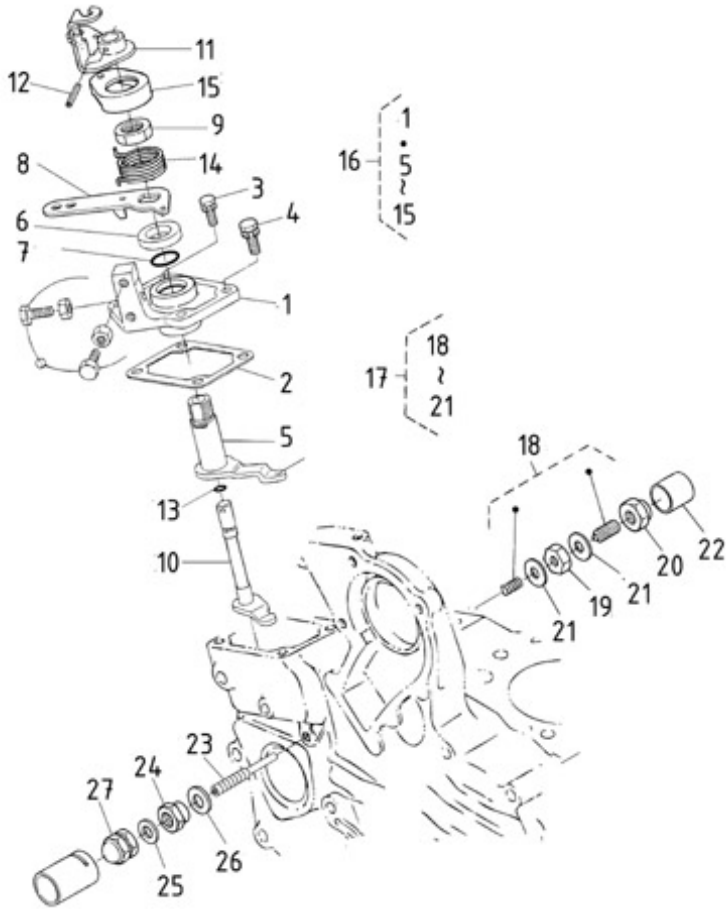

Modèle : MOTEUR N2.14 STANDARD

Sous-groupe : COMMANDE DE GAZ

Code article	Repère	Désignation article	Quantité
970313375	1	PLAQUE DE CONTROLE N.M	1
970141311	2	ENTRETOISE	1
970490119	3	VIS M 6X18	2
970313904	4	VIS	2
970313374	5	LEVIER	1
970313436	6	COLLIER	1
970313802	7	JOINT TORIQUE	1
970313447	8	LEVIER	1
970313426	9	ECROU	1
970313431	10	ARBRE	1
970313893	11	LEVIER D ARRET	1
970313352	12	GOUPILLE	1
970313665	13	JOINT TORIQUE	1
970313905	14	RESSORT DE RAPPEL	1
970313425	15	BOUCHON	1
970313423	16	PLAQUE DE LIMITEUR COMPL	1
970307613	17	ENSEMBLE REGLAGE RALENTI 2.50	1
970307614	18	VIS DE REGLAGE 2.50 HE	1
970491129	19	ECROU	1
970141130	20	ECROU	1
970491131	21	JOINT	2
970141132	22	CHAPEAU	1
970140401	23	VIS DE REGLAGE	1
970310962	24	ECROU	1
970150403	25	JOINT	1
970313440	26	JOINT	1
970140404	27	ECROU	1