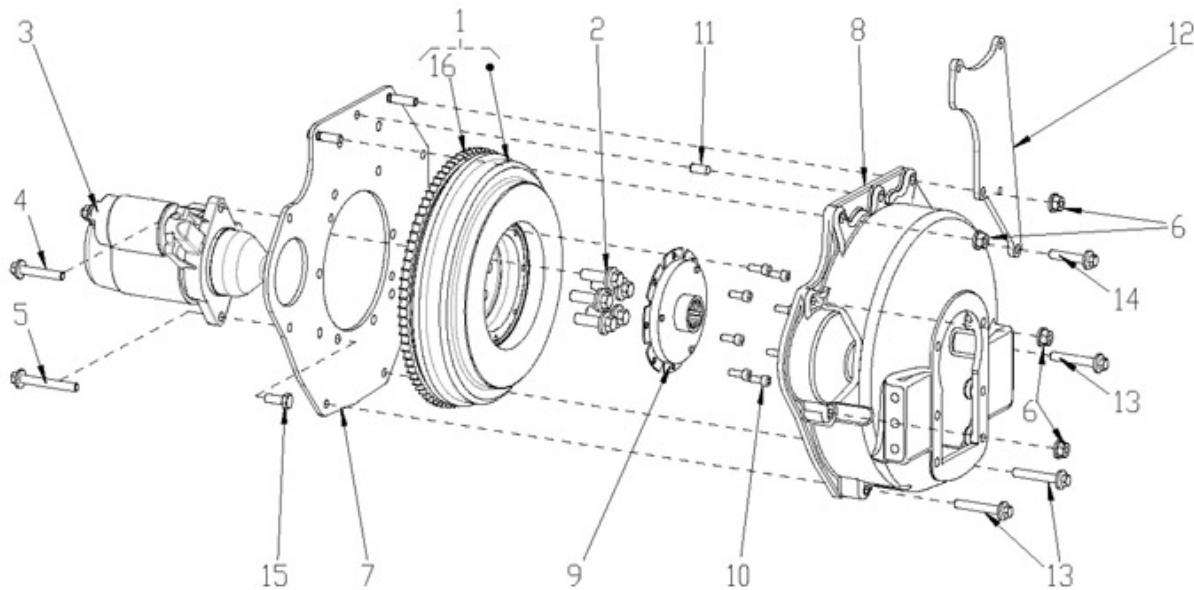

Modèle : MOTEUR N2.14 STANDARD

Sous-groupe : FLASQUE INVERSEUR

Code article	Repère	Désignation article	Quantité
970313314	1	VOLANT MOTEUR N2.10-N2.14	1
970313309	2	VIS DE VOLANT 2.50GE / 3.75GE	5
970313516	3	DEMARREUR N2.10 - N2.14	1
39160926	4	VIS TH EMBASE LISSE M8-45	4
39160925	5	VIS TH EMBASE LISSE M8-60	1
39460916	6	ECROU H A EMBASE LISSE M8	4
970313515	7	PLAQUE AR 2.10 - N2.14 - N3.21	1
95200257	8	CLOCHE TS	1
970776050	9	DAMPER	1
970119147	10	VIS CHC 6X12 CL 12.9 NOIR	8
970304063	11	GOUPILLE CYLINDRIQUE D8 X16	1
95310774	12	SUPPORT VASE EXPANSION	1
39160642	13	VIS TH EMBASE LISSE M8-50	3
39160639	14	VIS TH EMBASE LISSE M8-30	1