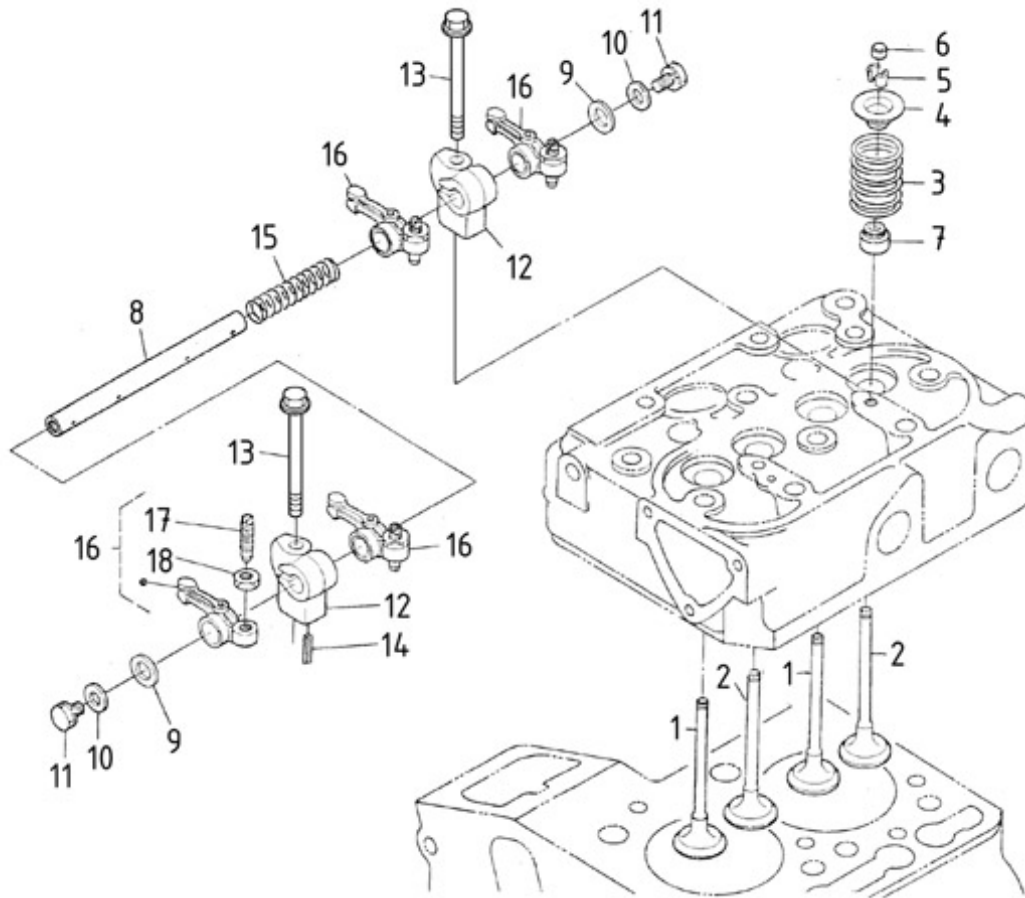

Modèle : MOTEUR N2.14 STANDARD

Sous-groupe : SOUPAPES ET RESSORTS

Code article	Repère	Désignation article	Quantité
970313910	1	SOUPAPE D ADMISSION	2
970313911	2	SOUPAPE D ECHAPMENT	2
970141003	3	RESSORT DE SOUPAPE 2.40/2.50	4
970141004	4	CUVETTE DE RESSORT 2.40/2.50	4
970141005	5	COUPELLE DE SOUPAPE 2.40 H /2.	4
970141007	6	CHAPEAU DE SOUPAPE 2.40/2.50	4
970307541	7	JOINT DE SOUPAPE 2.50 HE	4
970313814	8	ARBRE DE CULBUTEUR	1
970141009	9	RESSORT 2.40/2.50	2
970313377	10	RONDELLE PLATE	2
970141015	11	VIS	2
970313456	12	SUPPORT	2
970313346	13	VIS	2
970151130	14	GOUPILLE ELASTIQUE	1
970313808	15	RESSORT	1
970141019	16	JEU CULBUTEURS 2.40/2.50	4
970141022	17	VIS DE REGLAGE	4
970141023	18	ECROU	4