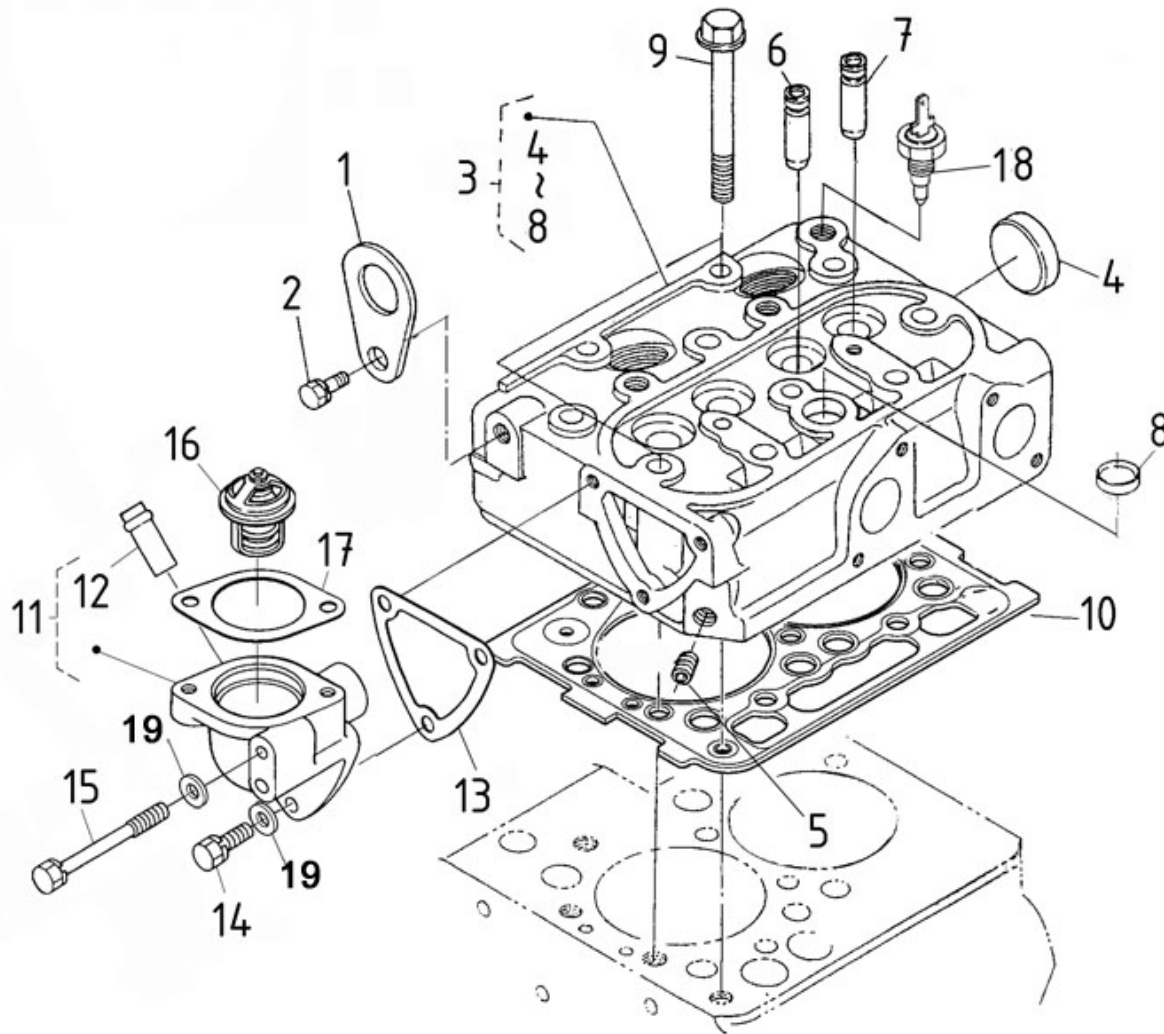

CATALOGUE PIECE DE RECHANGE

(version du 27-11-2019)

MOTEUR N2.14 STANDARD

Modèle : MOTEUR N2.14 STANDARD

Sous-groupe : BLOC MOTEUR

Code article	Repère	Désignation article	Quantité
970313896	1	BLOC MOTEUR COMPLET	1
970307455	2	PASTILLE 2.50 HE	3
970307456	3	PASTILLE 2.50 HE	3
970140104	4	BOUCHON CYLINDRIQUE	2
970140908	5	BOUCHON M8X100 KTE	4
970490108	6	BOUCHON	3
970490109	7	BOUCHON	1
970307457	8	BOUCHON 2.50 HE	1
970140109	9	GOUPILLE CYLINDRIQUE	2
970490111	10	PION	2
970490112	11	PION	1
970490113	12	PION	2
970140108	13	PIED DE CENTRAGE	2
970307458	14	COUVRE ARBRE A CAMES	1
970490116	15	JOINT TORIQUE	1
970313805	16	BOUCHON	1
970143114	17	POMPE A HUILE	1
970143115	18	JOINT DE POMPE A HUILE	1
970143116	19	BOULON	3
970143117	20	PIGNON ENTRAINEMENT POMPE A HU	1
970143118	21	CLAVETTE PLATE	1
970307460	22	ECROU A EMBASE 2.50 HE	1
970851700	23	MANO CONTACT	1
970307267	24	COUDE LAITON MF 1/4 BSPC	1
970307462	25	JAUGE HUILE 2.50 HE	1

Modèle : MOTEUR N2.14 STANDARD

Sous-groupe : CULASSE

Code article	Repère	Désignation article	Quantité
970490901	1	ATTACHE 2.60/3.90/4.110	2
970490919	2	VIS	2
970313268	3	CULASSE 2.45 - 2.50	1
970315046	3	CULASSE COMPLETE	1
970140904	4	BOUCHON	1
970302722	5	BOUCHON	1
970140922	6	GUIDE SOUPAPE ADMISSION 2.40/	2
970140923	7	GUIDE SOUPAPE 2.40/2.50	2
970302722	8	BOUCHON	1
970140912	9	BOULON FIXATION CULASSE 2.40/2	10
970307465	10	JOINT DE CULASSE 2.50 HE	1
970313818	11	ENS.BRIDE A EAU	1
970307629	12	TUYAU RETOUR EAU 1 2.50 HE	1
970313376	13	JOINT DE BRIDE	1
970491117	14	VIS KUBOTA	2
970144311	15	VIS	1
970310244	16	THERMOSTAT 71 DEGRES	1
970300062	17	JOINT DE THERMOSTAT 2.60/3.90/	1
970304054	18	ALERTE EAU 1/8 1P. 97 DEGRE	1
970151309	19	RONDELLE PLATE D. 6	3