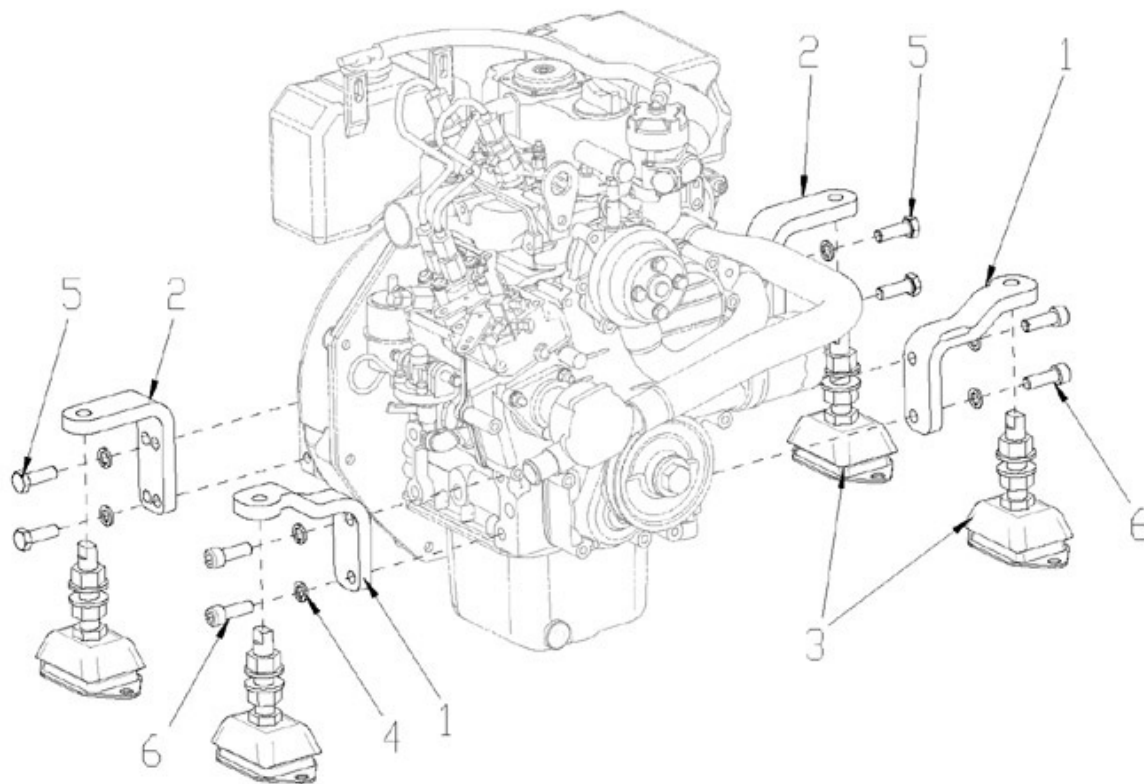

Modèle : MOTEUR N2.14 STANDARD

Sous-groupe : PIEDS ET SUSPENSIONS

Code article	Repère	Désignation article	Quantité
95310762B	1	PIEDS MOTEUR AV	0
95310763	2	PIEDS MOTEUR AR	2
48190036	3	PLOT SMALL 45SH M12	4
970119136	4	RONDELLE GROWER M 10 AC ZI 127	8
970649721	5	VIS TH 10X30 AC ZI 933 8.8 FT	4
39129602	6	VIS CHC 10X1.25X30 CL12.9 ZI	4