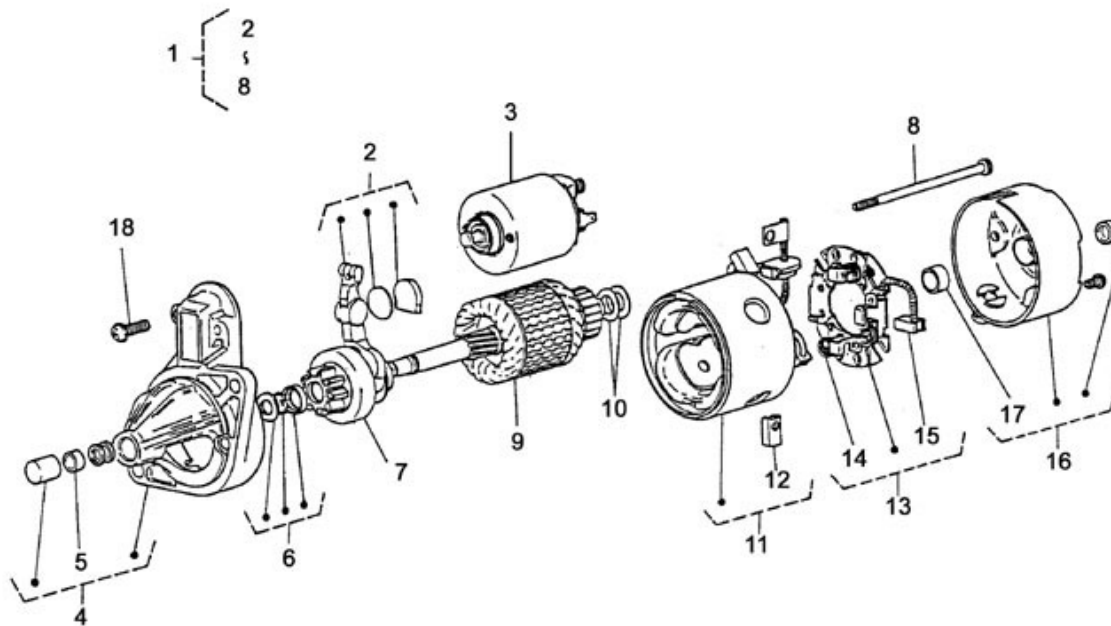

Modèle : MOTEUR N2.14 STANDARD

Sous-groupe : DEMARREUR - DETAILS

N2.10 : >
N2.14 : > KTB09010509

Code article	Repère	Désignation article	Quantité
970313516	1	DEMARREUR N2.10 - N2.14	1
970307578	2	LEVIER D'ENTRAINEMENT 2.50 HE	1
970313900	2	ARMATURE	1
970147306	3	SOLENOIDE DE DEMARREUR 2.45	1
970313902	3	ENS.ARBRE	1
970307579	4	PALIER AV 2.50 HE	1
970313922	4	COURONNE	1
970147308	5	BAGUE DE DEMARREUR 2.40 HE	1
970313917	5	PLANETAIRE	3
970307580	6	POINTEAU D'ARRET 2.50 HE	1
970313899	6	EMBRYAGE A INERTIE	1
970307581	7	EMBRYAGE A INERTIE 2.50 HE	1
970313918	7	POINTEAU D ARRET	1
970307582	8	VIS 2.50 HE	2
970313919	8	JOINT	1
970307583	9	ROTOR 2.50 HE	1
970310983	9	BILLE	1
970147337	10	RONDELLE DE DEMARREUR 2.40 HE	1
970313901	10	FOURCHE	1
970307584	11	FOURCHE 2.50 HE	1
970313903	11	ENS,PORTE-BALAI	1
970147316	12	BALAI DEMARREUR 2.40 HE	2
970313923	12	ENS.SUPPORT ARRIERE	1
970147317	13	SUPPORT DE BALAI DEMARREUR 2.4	1
970313920	13	BAGUE	1
970147318	14	RESSORT DE BALAIS DEMARREUR 2.	3
970313898	14	ENS.SUPPORT AVANT	1
970147308	15	BAGUE DE DEMARREUR 2.40 HE	1
970147325	15	BALAI DEMARREUR 2.40 HE	1
970307585	16	PALIER 2.50 HE	1
970313924	16	VIS	2
970147315	17	BAGUE 2.40HE	1
970313921	17	LEVIER A FOURCHE	1
970147306	18	SOLENOIDE DE DEMARREUR 2.45	1