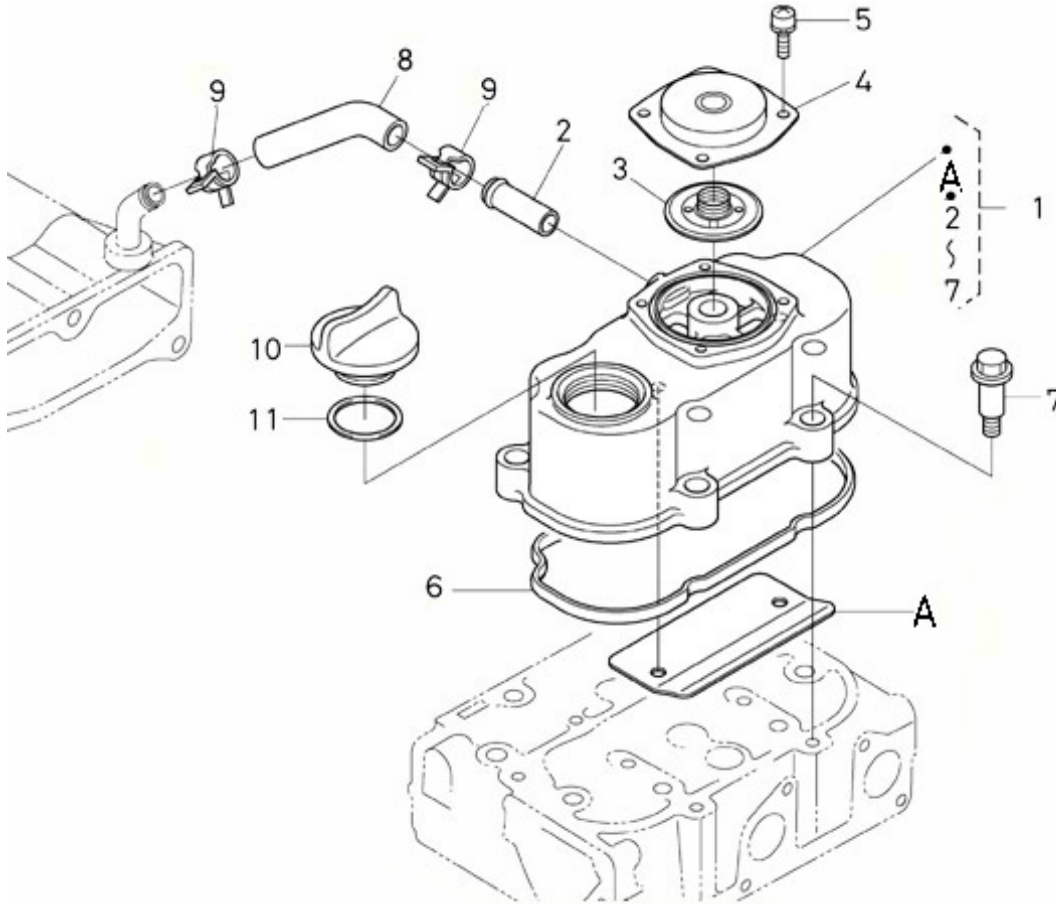

CATALOGUE PIECE DE RECHANGE

(version du 27-11-2019)

MOTEUR N2.14 STANDARD

Modèle : MOTEUR N2.14 STANDARD

Sous-groupe : BLOC MOTEUR

Code article	Repère	Désignation article	Quantité
970313896	1	BLOC MOTEUR COMPLET	1
970307455	2	PASTILLE 2.50 HE	3
970307456	3	PASTILLE 2.50 HE	3
970140104	4	BOUCHON CYLINDRIQUE	2
970140908	5	BOUCHON M8X100 KTE	4
970490108	6	BOUCHON	3
970490109	7	BOUCHON	1
970307457	8	BOUCHON 2.50 HE	1
970140109	9	GOUPILLE CYLINDRIQUE	2
970490111	10	PION	2
970490112	11	PION	1
970490113	12	PION	2
970140108	13	PIED DE CENTRAGE	2
970307458	14	COUVRE ARBRE A CAMES	1
970490116	15	JOINT TORIQUE	1
970313805	16	BOUCHON	1
970143114	17	POMPE A HUILE	1
970143115	18	JOINT DE POMPE A HUILE	1
970143116	19	BOULON	3
970143117	20	PIGNON ENTRAINEMENT POMPE A HU	1
970143118	21	CLAVETTE PLATE	1
970307460	22	ECROU A EMBASE 2.50 HE	1
970851700	23	MANO CONTACT	1
970307267	24	COUDE LAITON MF 1/4 BSPC	1
970307462	25	JAUGE HUILE 2.50 HE	1

Modèle : MOTEUR N2.14 STANDARD

Sous-groupe : CARTER D'HUILE-POMPE A HUILE

Code article	Repère	Désignation article	Quantité
970313908	1	CARTER D HUILE COMP.	1
970313311	2	VIS	1
970140123	3	VIS M 6X12	14
970310351	3	VIS	14
970313196	4	TUYAU VID. HUILE N2.14	1
970307463	5	CREPINE HUILE 2.50 HE	1
970301951	6	JOINT TORIQUE	1

Modèle : MOTEUR N2.14 STANDARD

Sous-groupe : COUVRE CULASSE

Code article	Repère	Désignation article	Quantité
970313912	1	ENS.COUCVERCLE	1
970307629	2	TUYAU RETOUR EAU 1 2.50 HE	1
970313503	3	ENS.ROBINET DE REIN.	1
970313451	4	COUCVERCLE DE REINFLARD	1
970490307	5	VIS	4
970313221	6	JOINT COUVRE-CULASSE	1
970312975	7	VIS	4
970313913	8	TUYAU DE REINFLARD	1
970313507	9	COLLIER	2
970313464	10	BOUCHON	1
970313804	11	JOINT TORIQUE	1