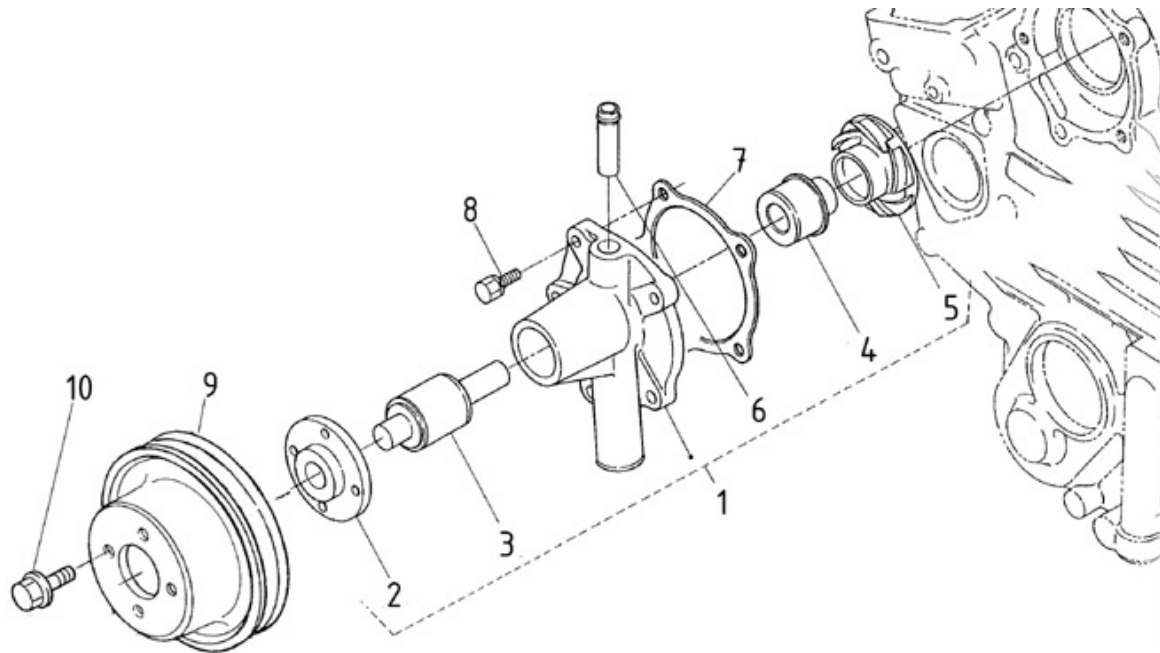

Modèle : MOTEUR N2.14 STANDARD

Sous-groupe : POMPE EAU DOUCE

Code article	Repère	Désignation article	Quantité
970307624	1	POMPE A EAU 2.50 HE	1
970307625	2	BRIDE DE POMPE A EAU 2.50 HE.	1
970307626	3	ROULEMENT A BILLES 2.50 HE	1
970307627	4	KIT JOINTS MECANQUES 2.50 HE	1
970307628	5	TURBINE DE POMPE 2.50 HE	1
970313857	6	TUYAU RETOUR D EAU	1
970315053	7	JOINT DE POMPE A EAU	1
970141537	8	VIS	4
970144312	9	POULIE DE VENTILATION	1
970313345	10	VIS	4