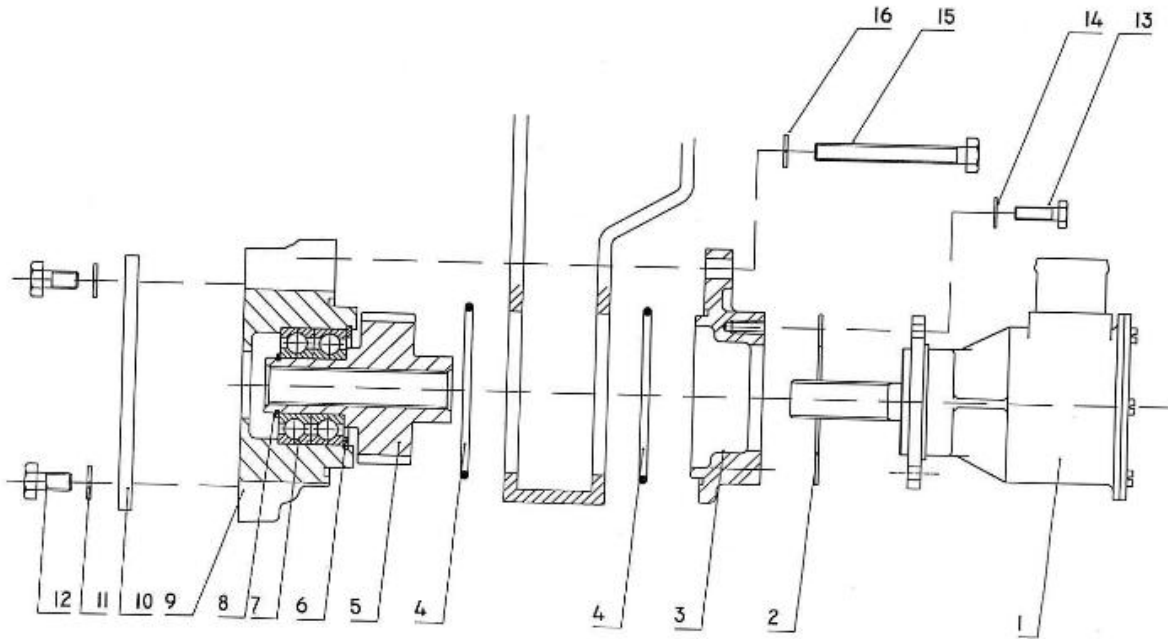

Modèle : MOTEUR N4.115 STANDARD

Sous-groupe : POMPE EAU DE MER/OBTURATION KC

Code article	Repère	Désignation article	Quantité
970316373	1	POMPE A EAU DE MER 4330 N4.115	1
970302683	2	JOINT DE POMPE A EAU MER	1
95710028	3	FLASQUE POMPE 4.330TDI N4.115	1
970311107	4	JOINT TORIQUE DE PTO	2
970311108	5	ENGRENAGE DE PTO POMPE	1
970311109	6	CIRCLIP INTER. DE ROUL. PTO	1
970311110	7	ROULEMENT PTO	2
970312517	8	CIRCLIPS ARBRE A CAMES	1
970311112	9	CARTER DE PTO	1
970119139	11	RONDELLE ONDULEE D8 RESSORT	4
970119141	12	VIS TH 8X20 AC ZI 933 8.8 FT	4
970644006	13	VIS TH 6X20 AC ZI 933 8.8 FT	4
970609602	14	RONDELLE ONDULEE D:6 RESSORT	4
39160312	15	VIS ACIER TH 8 X 75 DIN 931 FP	3
970119139	16	RONDELLE ONDULEE D8 RESSORT	3