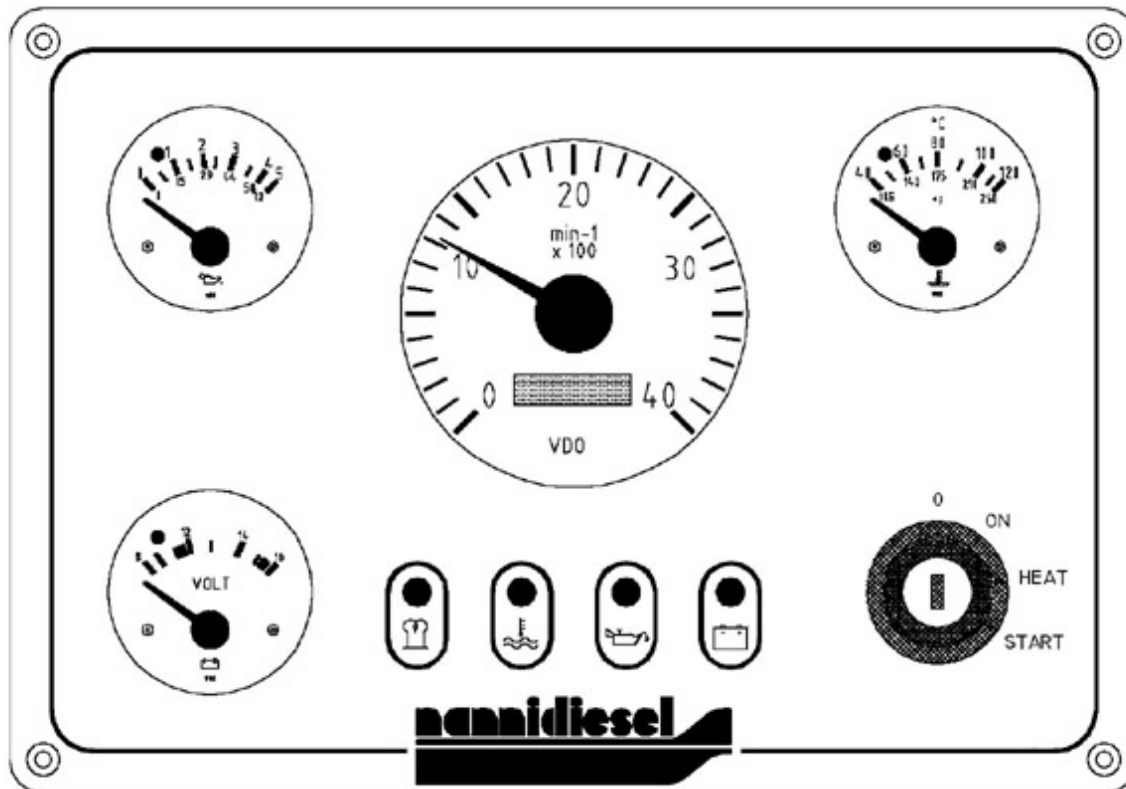

Modèle : MOTEUR N4.115 STANDARD

Sous-groupe : TABLEAUX DE BORD

Code article	Repère	Désignation article	Quantité
674382	1	TABLEAU C3 12 VOLTS	1