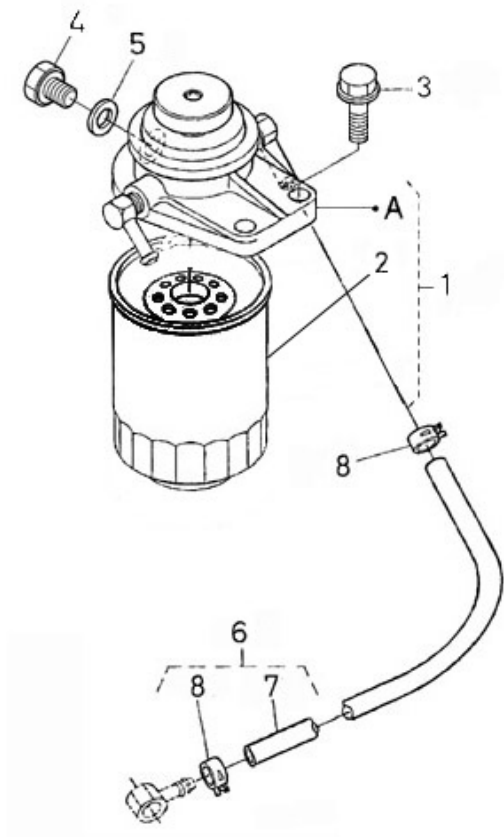

Modèle : MOTEUR N4.115 STANDARD

Sous-groupe : FILTRE CARBURANT

Code article	Repère	Désignation article	Quantité
970313668	1	ENS.FILTRE,COMBUST	1
970313291	2	FILTRE A G.O N4.115	1
970313529	3	VIS DE BUTEE	2
970313670	4	BOUCHON	1
970150403	5	JOINT	1
970313671	6	ENS.TUYAU CARBURANT	1
970313672	7	TUYAU	1
970492305	8	COLLIER	2