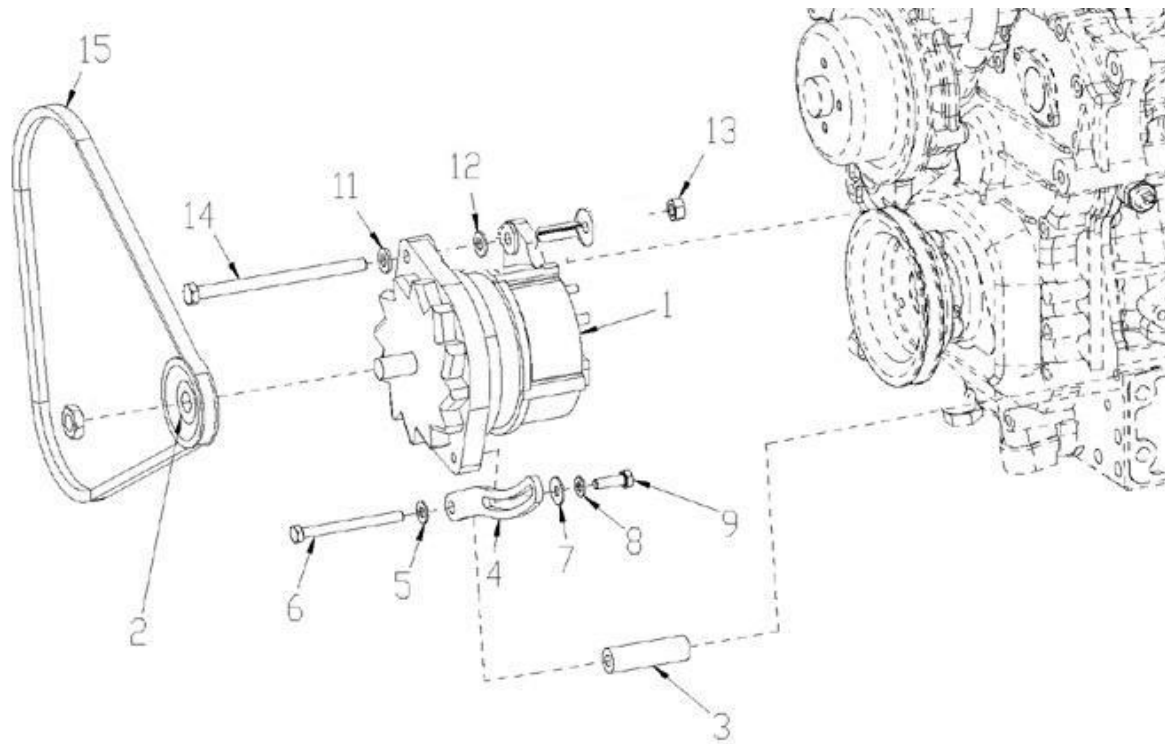

Modèle : MOTEUR N4.115 STANDARD

Sous-groupe : ALTERNATEUR

Code article	Repère	Désignation article	Quantité
48201303	1	ALTERNATEUR ISKRA 12V-120A	0
95312336	2	POULIE ALT ISKRA	1
43320308	3	ENTRETOISE D20XD9 LG67.5	1
970310736	4	TENDEUR D'ALT 4.330 KTE	1
970119138	5	RONDELLE GROWER D8	2
970301280	6	VIS TH 8X90 AC ZI 931 8.8 FP	1
970304050	7	RONDELLE PLATE M8X25 LARGE 902	1
970119138	8	RONDELLE GROWER D8	1
970409603	9	VIS TH DIN933 M8X25 AC ZI 8.8	2
970119137	11	RONDELLE ONDULEE D10 RESSORT	1
970119135	12	RONDELLE PLATE M 10 CHANF.AC.Z	1
39460920	13	ECROU H A EMBASE LISSE M10	1
39160453	14	VIS TH 10 X 150	1
48108141	15	COURROIE XPA LP1020	1