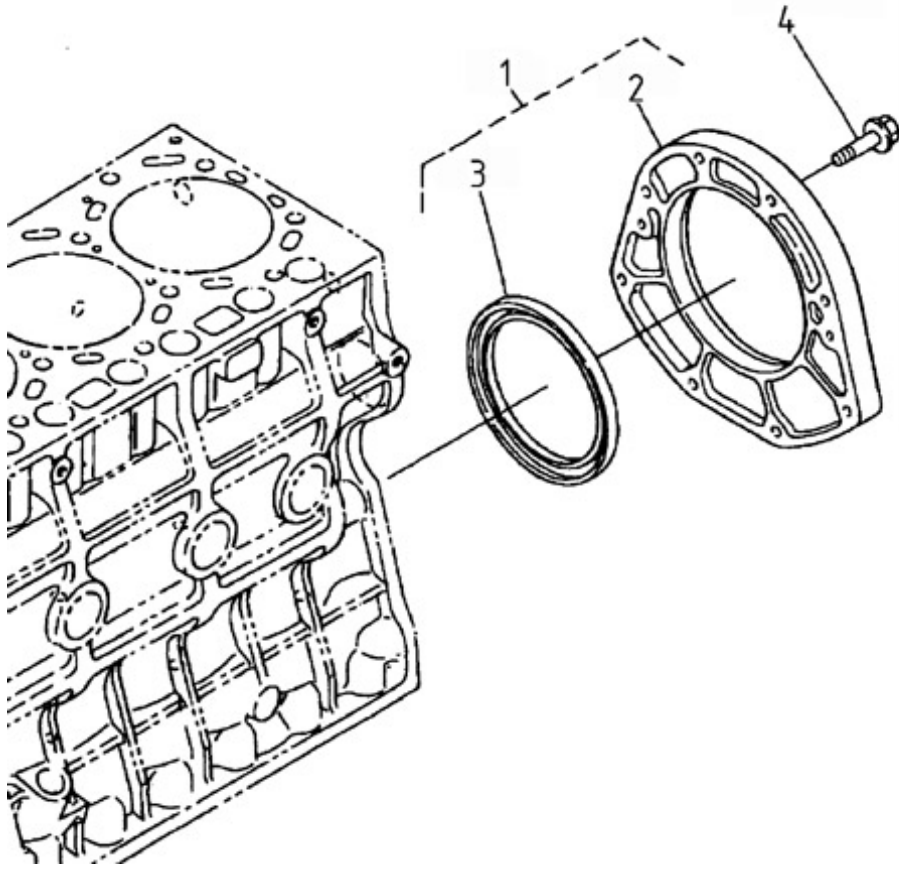

Modèle : MOTEUR N4.115 STANDARD

Sous-groupe : VILEBREQUIN-PALIER

Code article	Repère	Désignation article	Quantité
970310826	1	PALIER DE VILEBREQUIN	1
970310826	2	PALIER DE VILEBREQUIN	1
970310827	3	JOINT ETANCHEITE 4.330TDI	1
970313569	4	VIS DE BUTEE	8