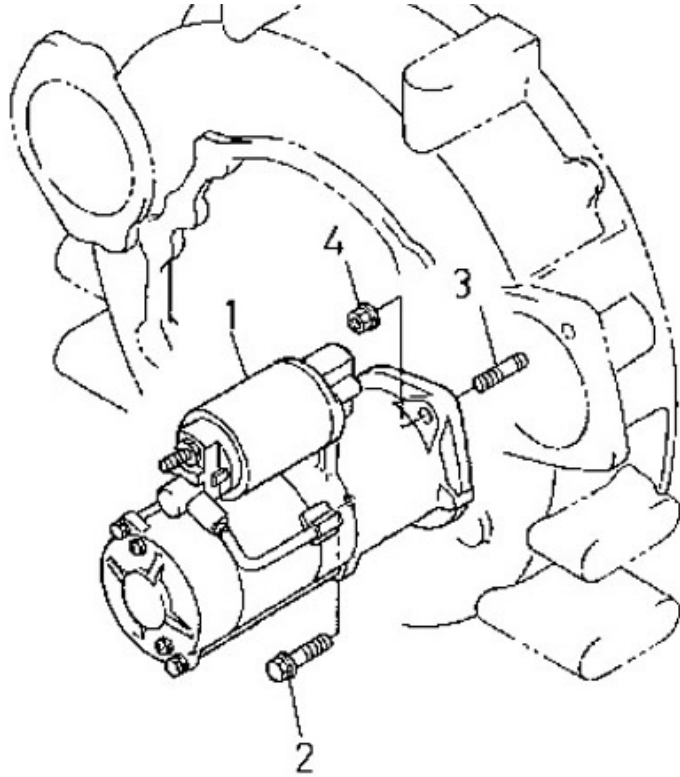

Modèle : MOTEUR N4.115 STANDARD

Sous-groupe : DEMARREUR

Code article	Repère	Désignation article	Quantité
970313673	1	ENS.DEMARREUR	1
970313674	2	VIS	1
970313675	3	GOUJON	1
39460917	4	ECROU H A EMBASE M10x1.25	1