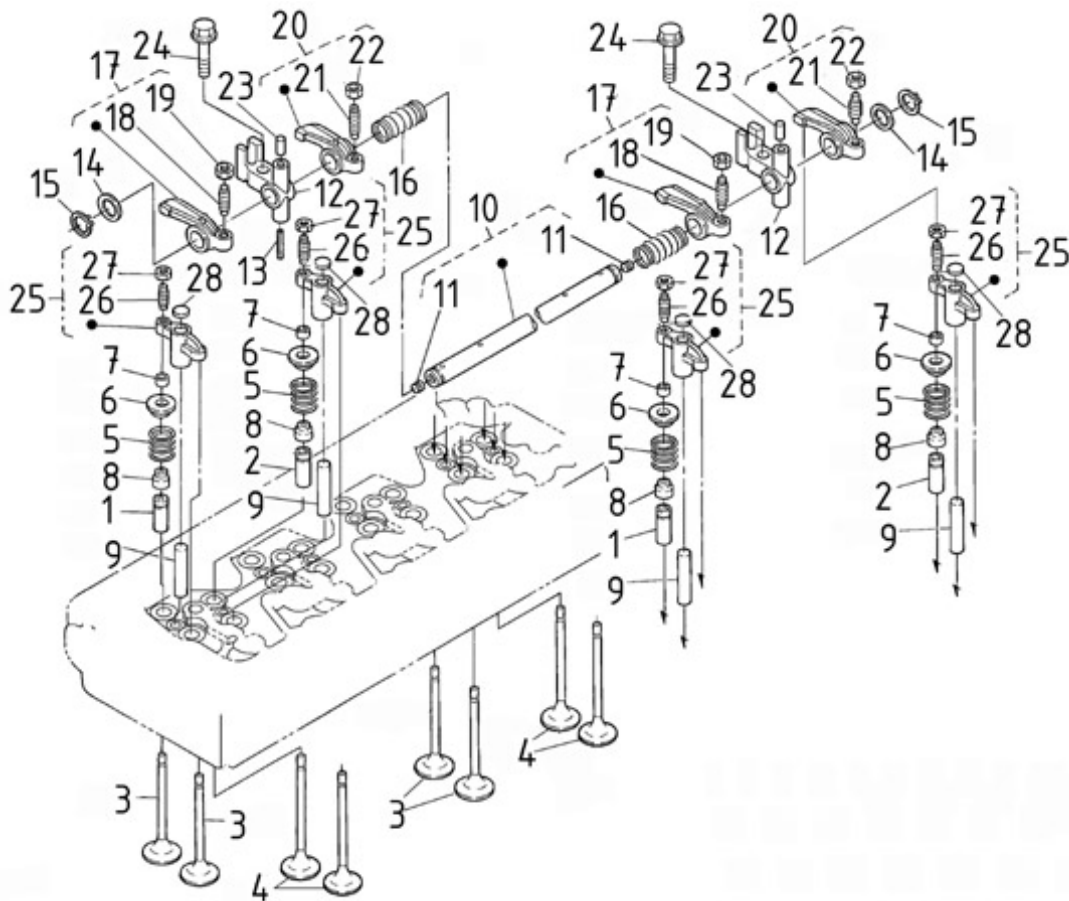

Modèle : MOTEUR N4.115 STANDARD

Sous-groupe : SOUPAPES ET RESSORTS

Code article	Repère	Désignation article	Quantité
970302720	1	GUIDE SOUPAPE ADMISSION 4.150-	8
970302721	2	GUIDE SOUPAPE ECHAP. 4.150	8
970313707	3	SOUPAPE D'ADMISSION	8
970313708	4	SOUPAPE D'ECHAPMENT	8
970311007	5	RESSORT SOUPAPE 4.330TDI	16
970491004	6	RONDELLE DE RESSORT DE SOUPAPE	16
970491005	7	CLAVETTE DE SOUPAPE	16
970311008	8	JOINT QUEUE DE SOUPAPE ADM.	16
970313709	9	ARBRE DE ROBINET	8
970313710	10	ENS.AXE DE CULBUTEUR	1
970313711	11	VIS D'ARRET	2
970313712	12	SUPPORT DE CULBUTEUR	4
970310494	13	GOUPILLE DE SUPPORT CULBUT.	1
970311014	14	RONDELLE	2
970313714	15	CIRCLIP	2
970313715	16	RESSORT	3
970313716	17	CULBUTEUR DE SOUPAPE	4
970302019	18	VIS	4
970302021	19	ECROU	4
970313717	20	CULBUTEUR DE SOUPAPE	4
970302019	21	VIS	4
970302021	22	ECROU	4
970313718	23	GOUPILLE CYLINDRIQUE	4
970313719	24	VIS DE BUTEE	4
970311022	25	BRAS DE CULBUTEUR	8
970311023	26	VIS	8
970302795	27	ECROU	8
970311024	28	PASTILLE BRAS DE CULBUTEUR	8