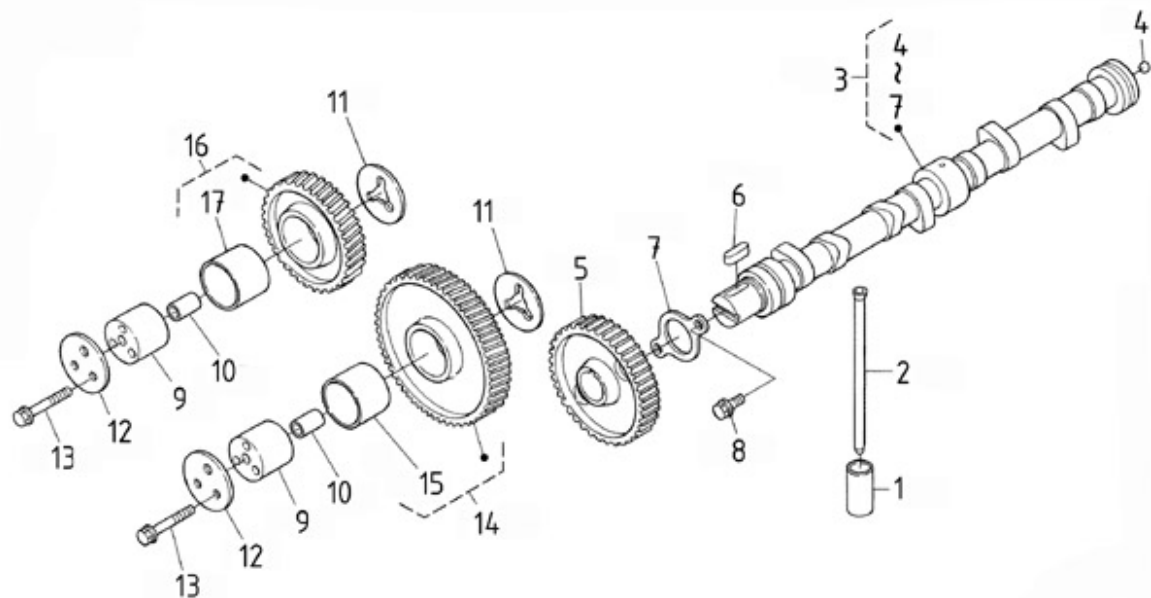

Modèle : MOTEUR N4.115 STANDARD

Sous-groupe : ARBRE A CAMES

Code article	Repère	Désignation article	Quantité
970307317	1	POUSSOIR DE TIGE DE CULBUTEUR	8
970310830	2	TIGE DE CULBUTEUR 4.330TDI	8
970310831	3	ARBRE A CAMES CPL 4.330TDI	1
970313570	4	BILLE	1
970310833	5	PIGNON	1
970492126	6	CLAVETTE	1
970310834	7	CALE DE LATERAL	1
970310773	8	VIS CARTER & POULIE 4.330TDI	2
970310836	9	ARBRE	2
970313572	10	GOUPILLE	2
970310837	11	RONDELLE	2
970310838	12	RONDELLE	2
970313548	13	VIS DE BUTEE	6
970310839	14	PIGNON	1
970313573	15	BAGUE DU PIGNON	1
970310840	16	PIGNON	1
970313573	17	BAGUE DU PIGNON	1