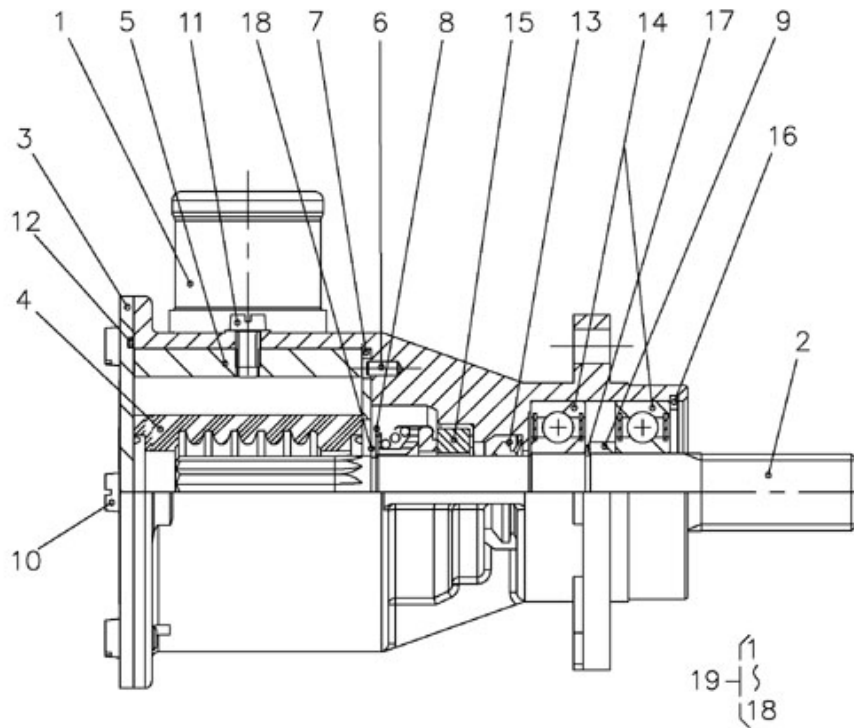

Modèle : MOTEUR N4.115 STANDARD

Sous-groupe : POMPE EAU DE MER - DETAILS

POMPE/PUMP REF : 970312790

Code article	Repère	Désignation article	Quantité
970315143	2	ARBRE DE POMPE EAU MER	1
970313122	3	COUVERCLE POMPE	1
970544310	4	ROTOR DE POMPE A EAU	1
970313139	5	CAME DE PPE A EAU	1
970303675	6	ERGOT DE POMPE CIRCULATION	1
970313125	7	ENTRETOISE PROTECT PPE	1
970313128	8	RONDELLE PPE A EAU	1
970313134	9	ENTRETOISE PPE A EAU	1
970312429	10	VIS M5X8	6
970304048	11	VIS DE POMPE A EAU	1
970313123	12	JOINT DE POMPE	1
970313130	13	BAGUE ETANCHEITE	1
970312426	14	ROULEMENT PPE EAU	2
970313129	15	JOINT MECANIQUE	1
970614627	16	CIRCLIPS POMPE A EAU	1
970304049	17	CIRCLIPS POMPE A EAU 6.280	1
970313127	18	CIRCLIPS	1
970316373	19	POMPE A EAU DE MER 4330 N4.115	1