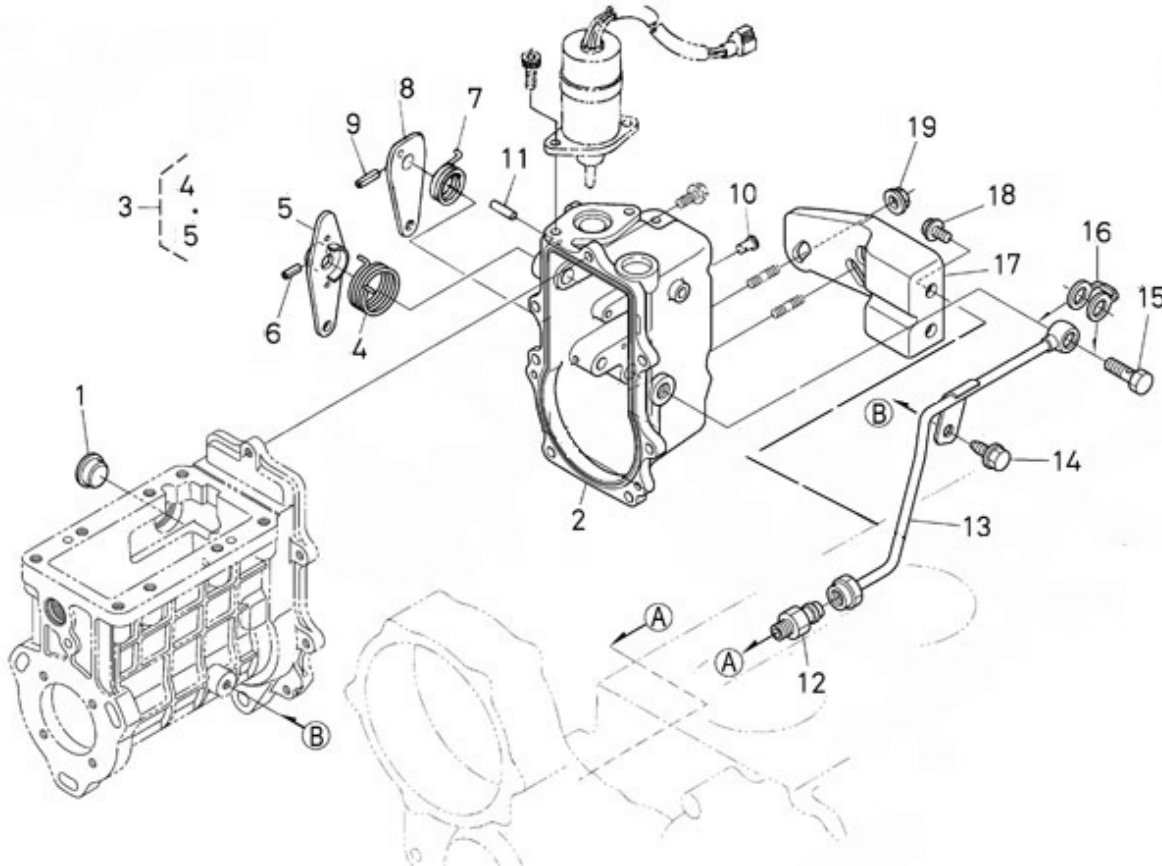

Modèle : MOTEUR N4.115 STANDARD

Sous-groupe : REGLAGE REGULATEUR

Code article	Repère	Désignation article	Quantité
970310892	1	BOUCHON	1
970313603	2	LOGEMENT DE REGULAT	1
970313604	3	DOIGT COMPLET	1
970313605	4	RESSORT	1
970313606	5	LEVIER DE VIT-CONTR.	1
970310902	6	GOUPILLE	1
970307361	7	RESSORT DE RAPPEL	1
970310904	8	LEVIER	1
970310902	9	GOUPILLE	1
970490204	10	GOUPILLE RESSORT DEMARREUR	1
970313609	11	GOUPILLE CYLINDRIQUE	1
970313610	12	JOINT DE UNION	1
970313611	13	TUYAU A HUILE	1
970310942	14	VIS	1
970313612	15	VIS CREUSE	1
970313613	16	JOINT	1
970313614	17	SUPPORT	1
970310773	18	VIS CARTER & POULIE 4.330TDI	2
970310780	19	ECROU	2