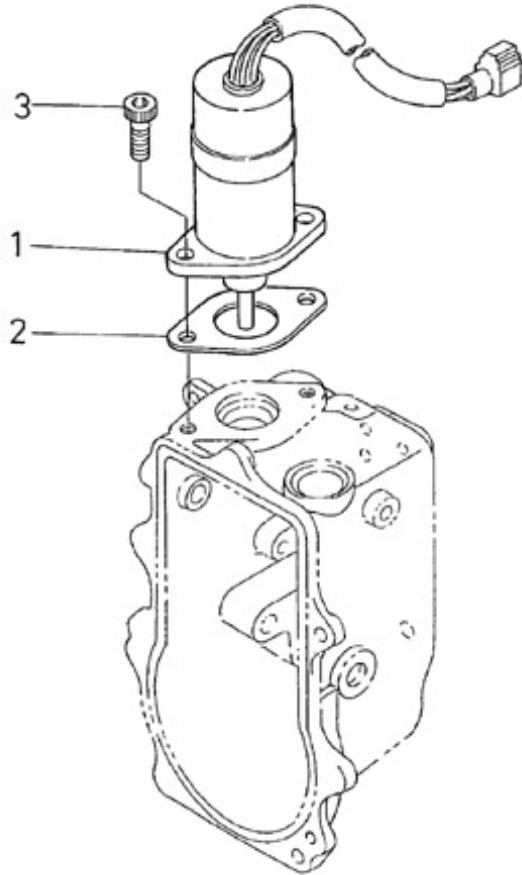

Modèle : MOTEUR N4.115 STANDARD

Sous-groupe : STOP ELECTRIQUE

Code article	Repère	Désignation article	Quantité
970302869	1	SOLENOIDE STOP 4.150 HE	1
970302870	2	JOINT SOLENOIDE	1
970313597	3	VIS	2