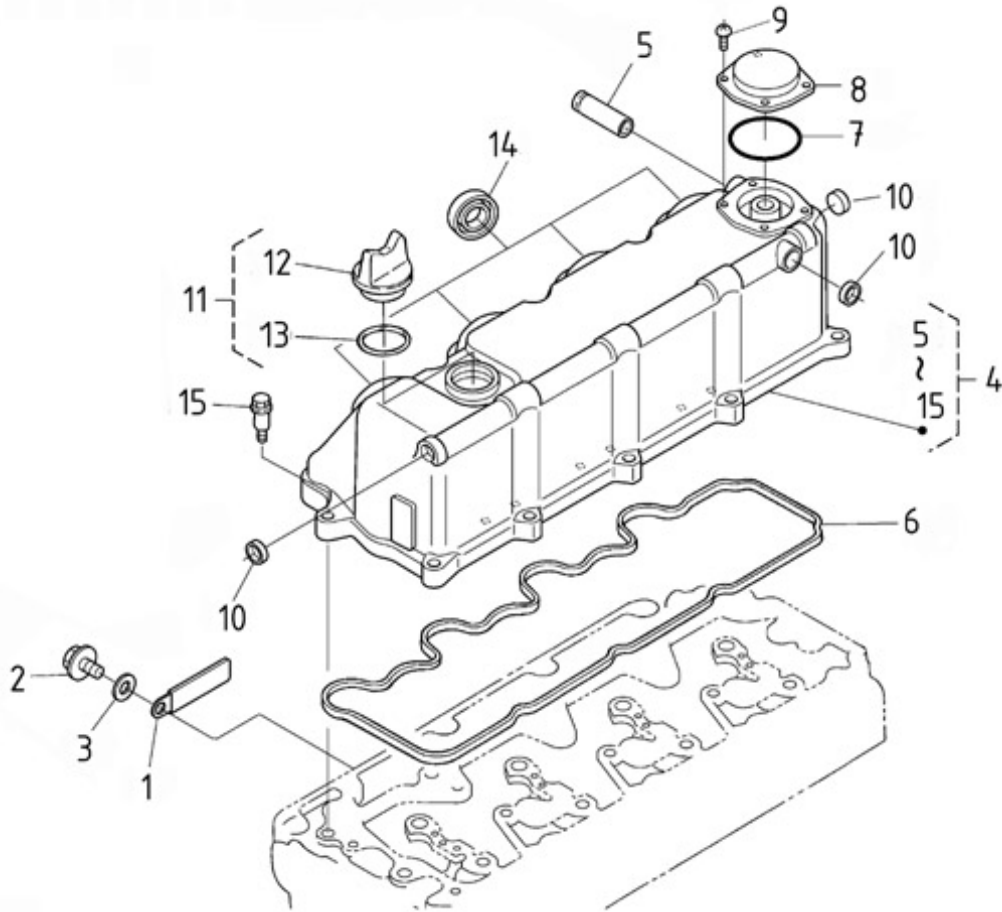

Modèle : MOTEUR N4.115 STANDARD

Sous-groupe : COUVRE CULASSE

Code article	Repère	Désignation article	Quantité
970313551	1	ATTACHE-FILS	1
970313552	2	VIS DE BUTEE	1
970302935	3	RONDELLE PLATE D. 10	1
970313554	4	ENS.COUVERCLE	1
970310806	5	RACCORD DE RENIFLARD	1
970313555	6	JOINT COUVRE-CULASSE	1
970313556	7	JOINT TORIQUE	1
970312972	8	COUVERCLE ASPIRATEUR	1
970310810	9	VIS	4
970313558	10	PASTILLE	3
970313559	11	ENS.VIS-BOUCHON	1
970313464	12	BOUCHON	1
970313560	13	JOINT TORIQUE	1
970313561	14	JOINT D'ETANCHEITE	4
970310812	15	VIS DE COUVRE CULASSE 4.330TDI	10