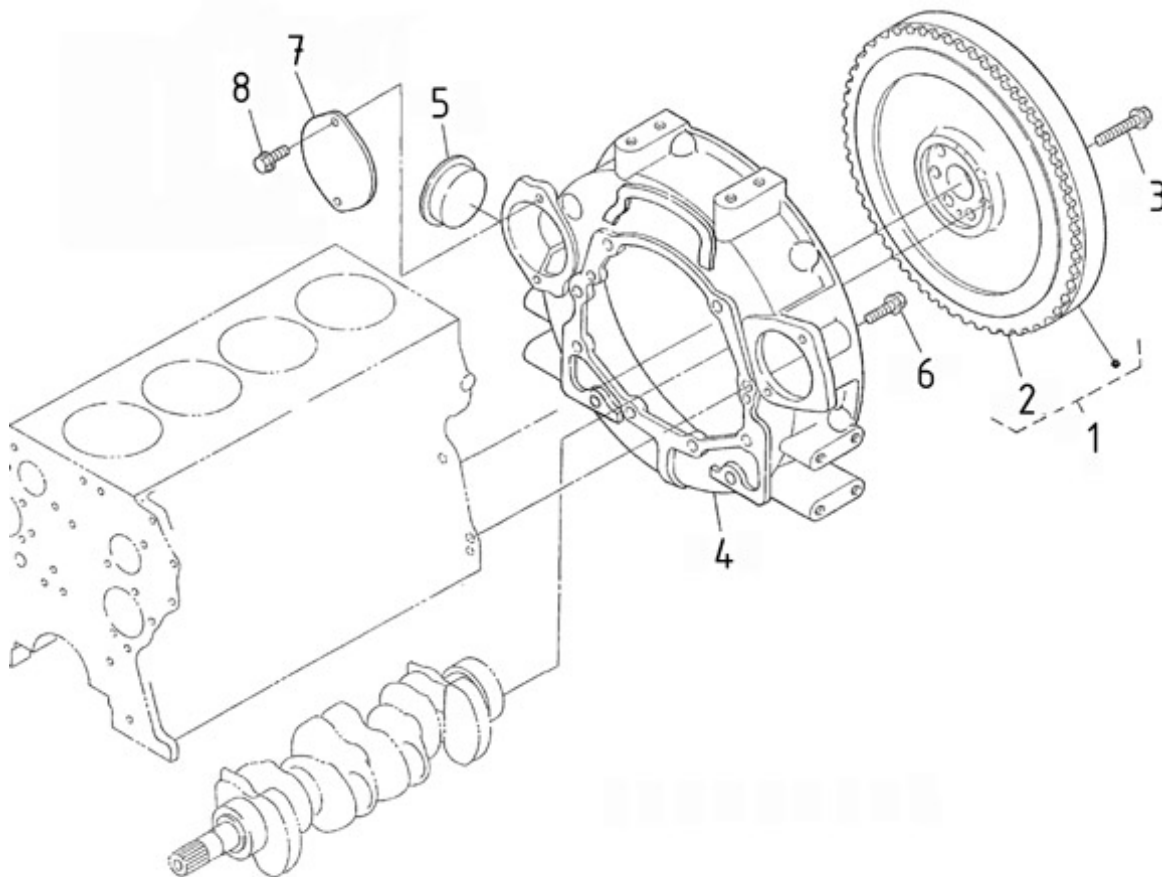

Modèle : MOTEUR N4.115 STANDARD

Sous-groupe : VOLANT MOTEUR

Code article	Repère	Désignation article	Quantité
970310876	1	VOLANT	1
970310877	2	COURONNE	1
970310878	3	VIS DE VOLANT 4.340 TDI	7
970313590	4	CARTER VOLANT	1
970310880	5	COUVERCLE	1
970313591	6	VIS DE BUTEE	10
970310882	7	COUVERCLE	1
970313592	8	VIS DE BUTEE	2