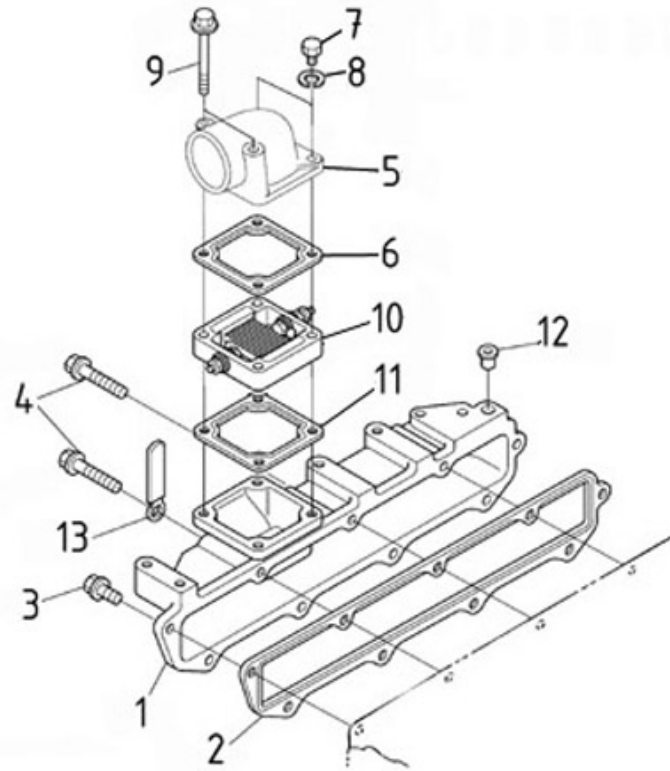

Modèle : MOTEUR N4.115 STANDARD

Sous-groupe : COLLECTEUR D'ADMISSION

Code article	Repère	Désignation article	Quantité
970313720	1	COLLECTEUR D'ADMISS.	1
970313722	2	JOINT DE COLL.ADM.	1
970313545	3	VIS DE BUTEE	6
970313723	4	VIS DE BUTEE	3
970313724	5	FLASQUE FILTRE A AIR	1
970313725	6	JOINT PLAT	2
970313726	7	VIS	1
970490904	8	RONDELLE	2
970313728	9	VIS DE BUTEE	2
970313729	10	CHAUFFAGE	1
970313725	11	JOINT PLAT	1
970313730	12	BOUCHON	1
970310781	13	COLLIER	1