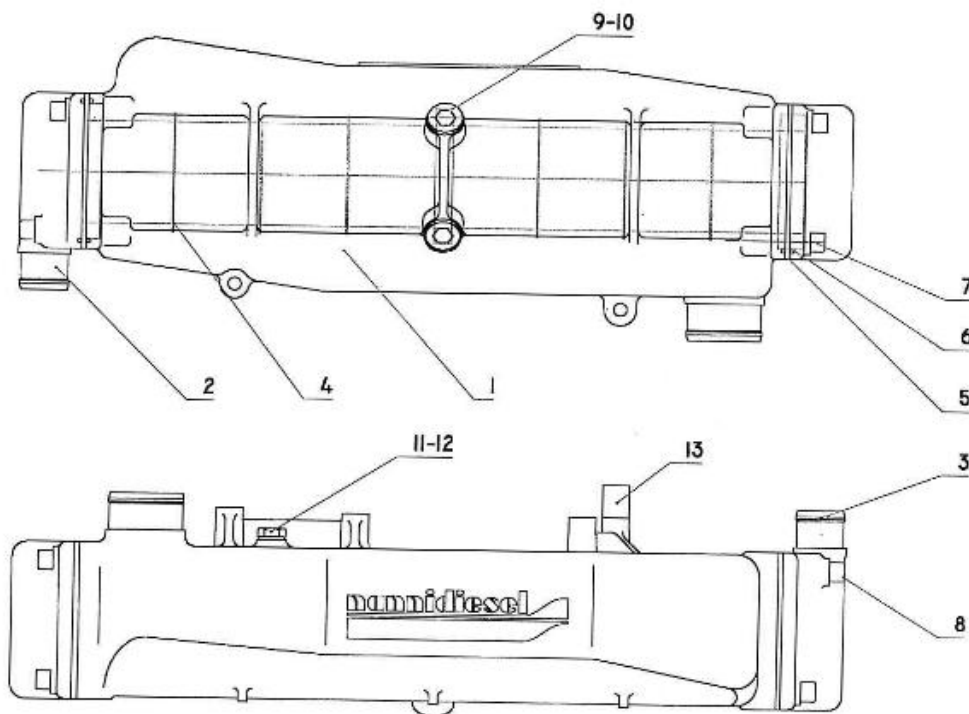

Modèle : MOTEUR N4.115 STANDARD

Sous-groupe : REFROIDISSEUR D'AIR - DETAILS

Code article	Repère	Désignation article	Quantité
970310747	1	CORPS ECHANGEUR AIR 4.330TDI	1
970310748	2	COUVERCLE	1
970310749	3	COUVERCLE	1
970310750	4	ENS.FAISCEAU ECHANG 4.330TDI	1
970310553	5	ENTRETOISE	1
970310554	6	JOINT TORIQUE	4
970310755	7	VIS CHC 8X35	6
970310756	8	VIS CHC 8X55	2
970310555	9	BOUCHON HC M 18 X 15	2
970310556	10	BILLE 10 (REFROID. AIR 5.250 T	2
970875506	11	BOUCHON LAITON 14X150	1
970300430	12	JOINT CUIVRE 10	1