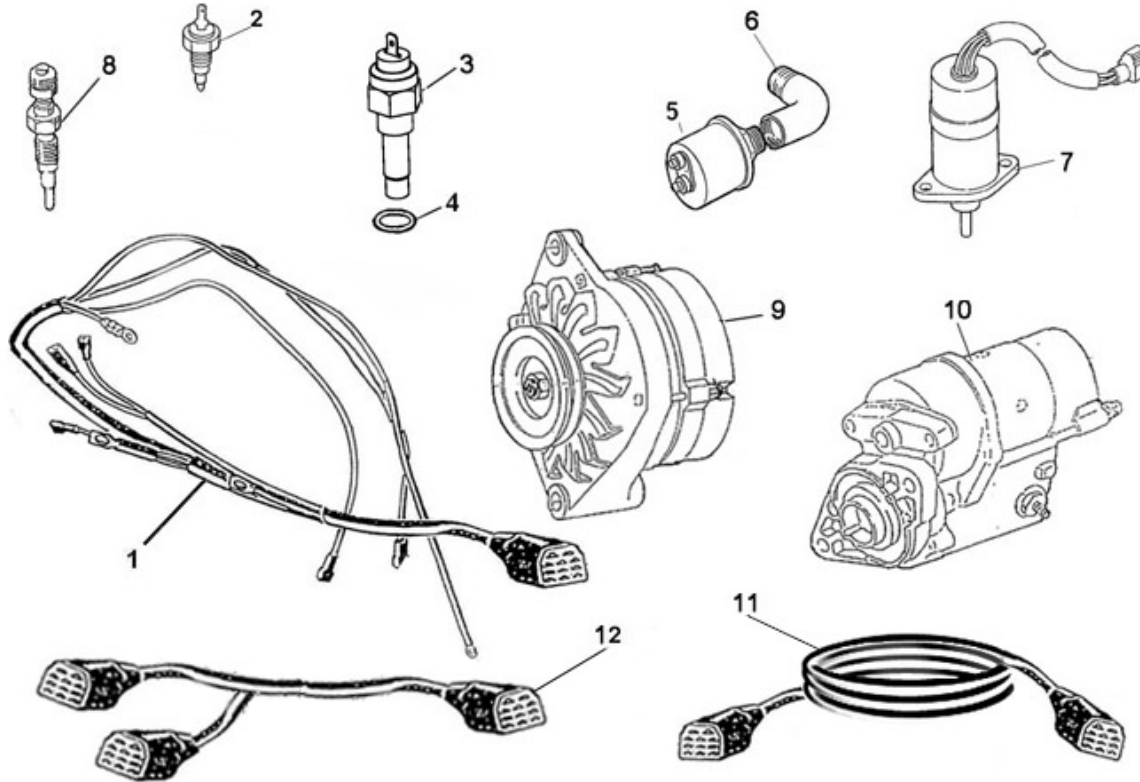

Modèle : MOTEUR N4.115 STANDARD

Sous-groupe : EQUIPEMENTS ELECTRIQUES

Code article	Repère	Désignation article	Quantité
970310875	1	CABLAGE MOTEUR MONOPOL. 4.330	1
970304054	2	ALERTE EAU 1/8 1P. 97 DEGRE	1
970851602	3	SONDE THERMO 120	1
970300306	4	JOINT CUIVRE DE 14 EP2	1
48201143	5	SONDE PRESSION ALERTE HUILE	1
970493207	6	COUDE MF 1/8 BSPC EN LAITON	1
970302869	7	SOLENOIDE STOP 4.150 HE	1
970313729	8	CHAUFFAGE	1
48201303	9	ALTERNATEUR ISKRA 12V-120A	0
970313673	10	ENS.DEMARREUR	1