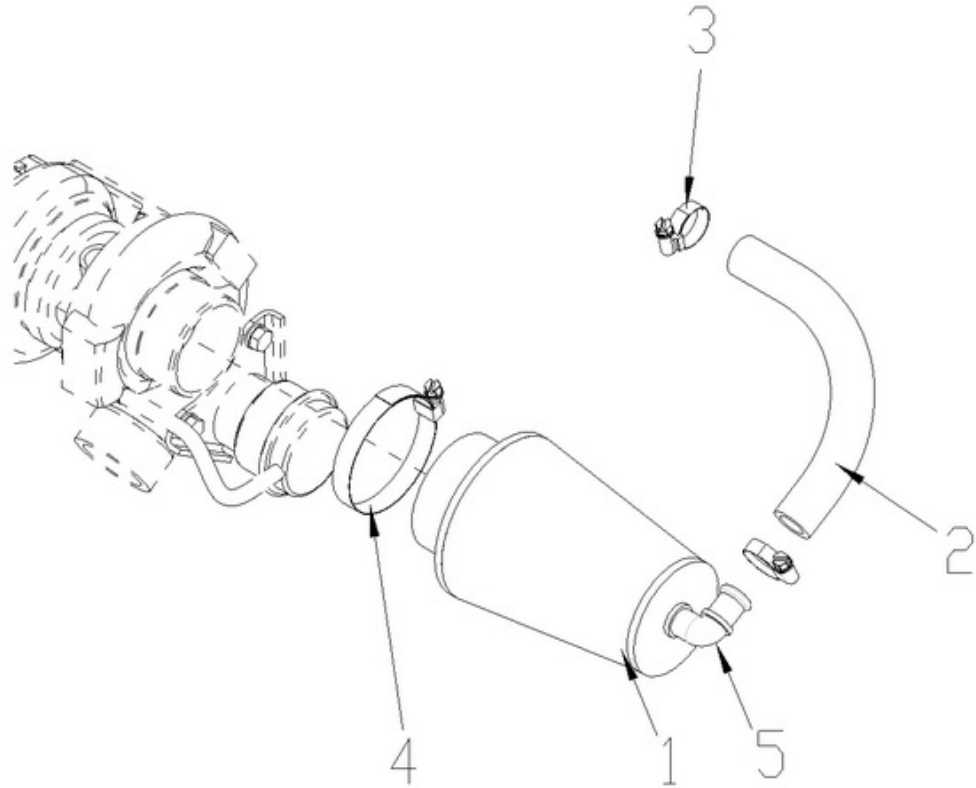

Modèle : MOTEUR N4.115 STANDARD

Sous-groupe : FILTRE A AIR

Code article	Repère	Désignation article	Quantité
48101039A	1	FILTRE A AIR N4.115	1
48328071	2	DURITE DE RENIFLARD 3.100HE	1
970434506	3	COLLIER SERRAGE 12 X 22 - 9	2
970300071	4	COLLIER SERRAGE 50 X 70-12	1
48509001	5	COUDE 90	1