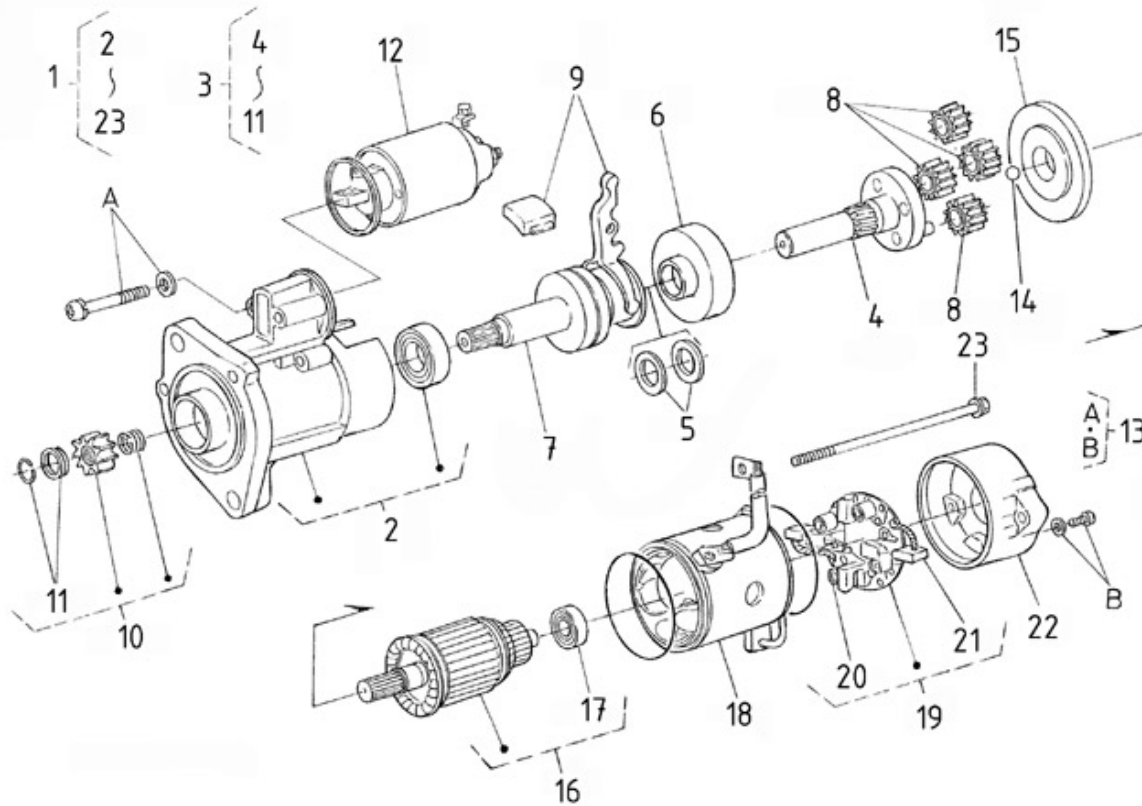

Modèle : MOTEUR N4.115 STANDARD

Sous-groupe : DEMARREUR - DETAILS

Code article	Repère	Désignation article	Quantité
970313673	1	ENS.DEMARREUR	1
970313678	2	ENS.SUPPORT AVANT	1
970313679	3	ENS.ARBRE EMBRAYAGE	1
970313680	4	ENS.ARBRE ENGRENAGE	1
970310974	5	JEU DE RONDELLES	1
970310975	6	PIGNON INT	1
970310976	7	AXE	1
970310977	8	PIGNON	4
970313681	9	ENS.LEVIER	1
970313682	10	ENS.PIGNON	1
970310980	11	ARRETOIR	1
970310981	12	SOLENOIDE DE DEM 4330TDI	1
970313683	13	ENS.VIS	1
970310983	14	BILLE	1
970310984	15	PLAQUE	1
970313684	16	ENS.ARMATURE	1
970310986	17	ROULEMENT DE DEM 4330TDI	1
970313685	18	ENS.CHAPE	1
970313686	19	ENS.SUPPORT	1
970313687	20	BALAI,RESSORT	4
970313688	21	PATTE D'ATTACHE	2
970313689	22	ENS.SUPPORT	1
970313690	23	ENS.VIS	1