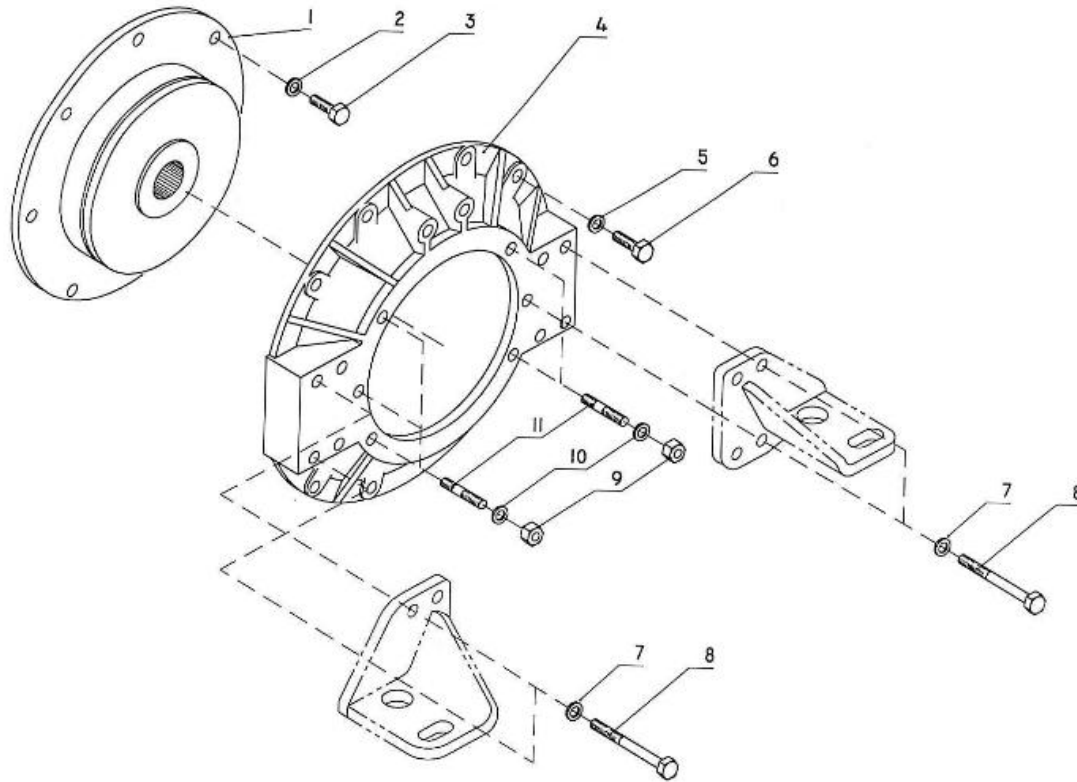

Modèle : MOTEUR N4.115 STANDARD

Sous-groupe : FLASQUE INVERSEUR

Code article	Repère	Désignation article	Quantité
970311163	1	ACCOUPLLEMENT CENTA10P	1
970119137	2	RONDELLE ONDULEE D10 RESSORT	8
970300044	3	VIS TH 10X1.25X25 AC BR 961 8.	8
95200226	4	CLOCHE SAE4/10 -4.330TDI-N4115	1
970119137	5	RONDELLE ONDULEE D10 RESSORT	8
970499051	6	VIS TH 10X1.25X30 AC BR 961	8
970119136	7	RONDELLE GROWER M 10 AC ZI 127	4
39160462	8	VIS TH 10X1.25X80 AC BR	4
970119143	9	ECROU HEX M 10 AC ZI 934 CL8	6
970119137	10	RONDELLE ONDULEE D10 RESSORT	6
970649725	11	GOUJON 10X25 J20 CL8.8 ZN	6