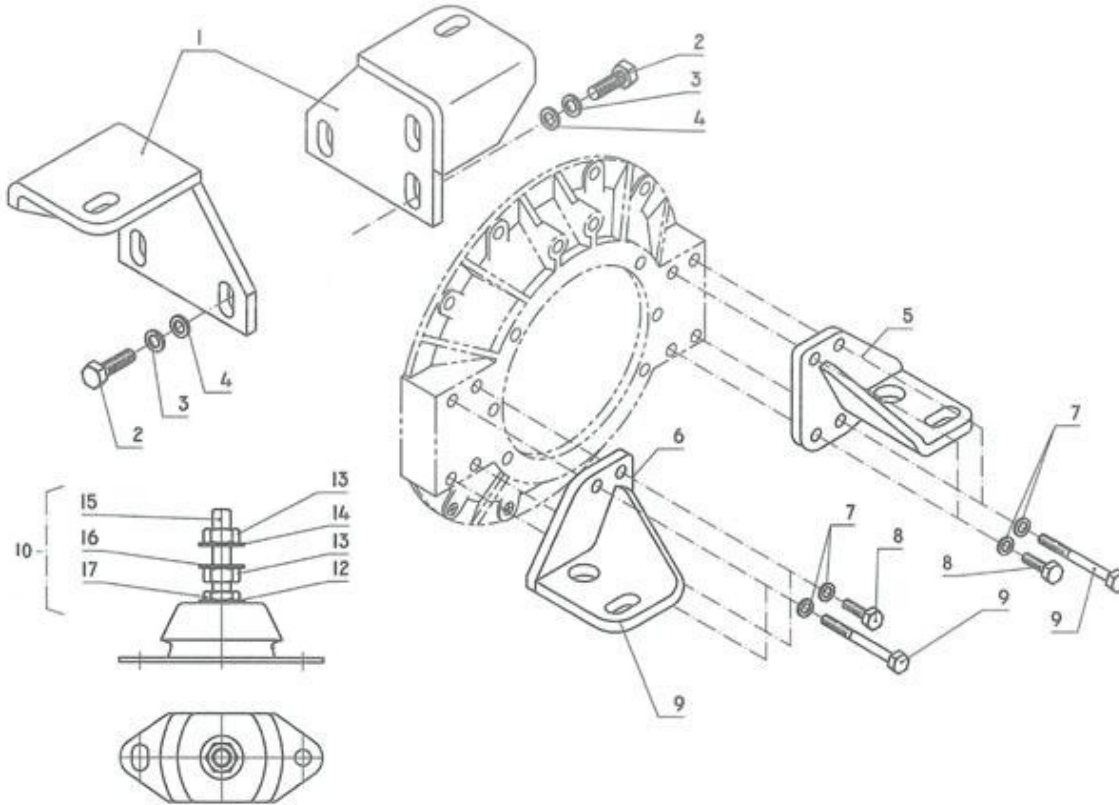

Modèle : MOTEUR N4.115 STANDARD

Sous-groupe : PIEDS ET SUSPENSIONS

Code article	Repère	Désignation article	Quantité
95310404	1	SUPPORT MOTEUR AV 4.330TDI	2
970301736	2	VIS TH 12X1.25X30 AC BR 961 8.	12
970409154	3	RONDELLE GROWER M 12 AC ZI 127	12
970409153	4	RONDELLE PLATE M 12 CHANF.AC.Z	12
95310406	5	SUPPORT MOTEUR ARD 4.330TDI	1
95310405	6	SUPPORT MOTEUR ARG 4.330TDI	1
970119136	7	RONDELLE GROWER M 10 AC ZI 127	8
970649721	8	VIS TH 10X30 AC ZI 933 8.8 FT	4
39160462	9	VIS TH 10X1.25X80 AC BR	4
48190025	10	PLOT MEDIUM 55SH M16	4
970301736	11	VIS TH 12X1.25X30 AC BR 961 8.	1
970639203	12	ECROU HEX M 16 HM AC ZI 936	1
970896520	13	ECROU HEX M 16 AC ZI 934 CL8	2
970649109	14	RONDELLE GROWER M 16 AC ZI 127	1
970609116	15	TIGE DE PLOT	1
970639203	16	ECROU HEX M 16 HM AC ZI 936	1
970639203	17	ECROU HEX M 16 HM AC ZI 936	1
48190025	18	PLOT MEDIUM 55SH M16	1