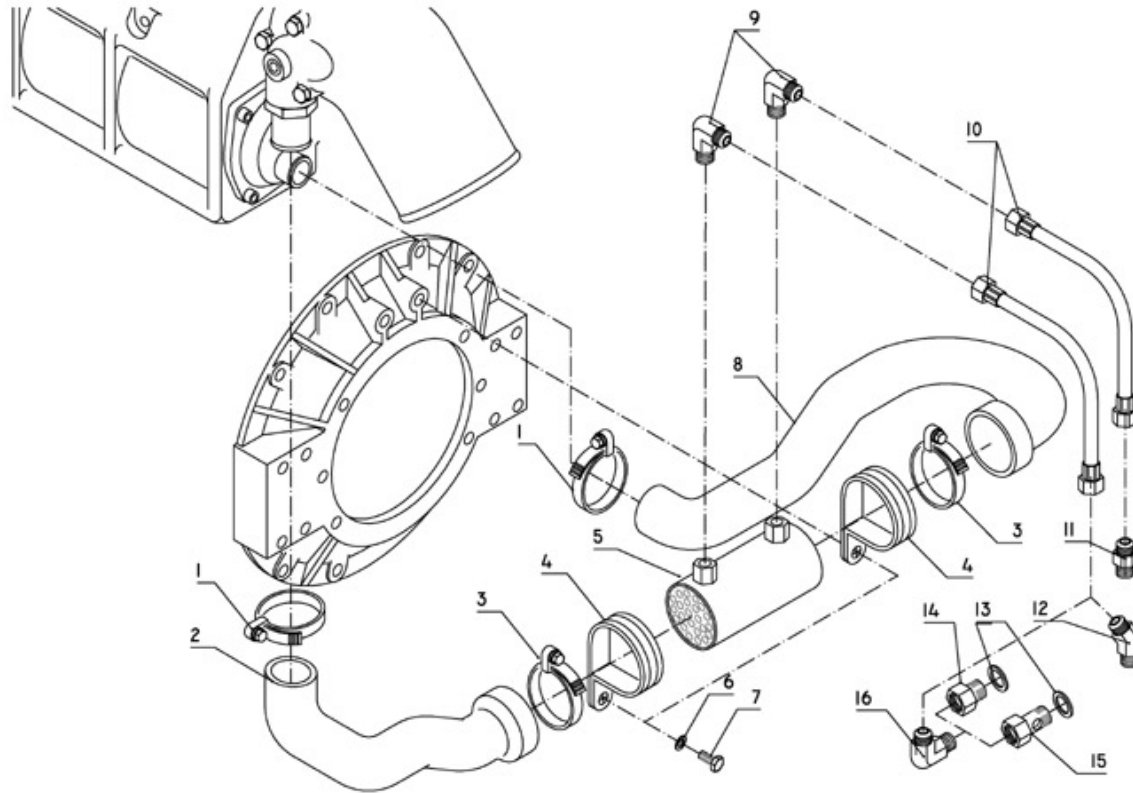

Modèle : MOTEUR N4.115 STANDARD

Sous-groupe : REFROIDISSEUR HUILE INVERSEUR

Code article	Repère	Désignation article	Quantité
970300922	1	COLLIER SERRAGE 25 X 40 - 12	2
48328078	2	DURITE SORTIE EAU REFROID HUIL	1
970634621	3	COLLIER SERRAGE 40 X 60 -12	2
48100189	4	COLLIER RSGU DE 50	2
970310247	5	REFROIDISSEUR HUILE INVERSEUR	1
970119135	6	RONDELLE PLATE M 10 CHANF.AC.Z	2
970635508	7	VIS TH 10X25 AC ZI 933 8.8 FT	2
48328077	8	DURITE ENTREE EAU REFROID HUIL	1
48300035	9	COUDE A 90DEG JIC	2
48300080	10	FLEXIBLE HUILE L=380	2
48300084	11	RACCORD DROIT	1
48300031	12	COUDE JIC 45	1
970300289	13	ROND.JOINT 3/8G ALU	2
43360089	14	RACCORD M3/8 BSP F3/8 BSP	1
95312222	15	VIS CREUSE DE TV TM345	1
48300035	16	COUDE A 90DEG JIC	1