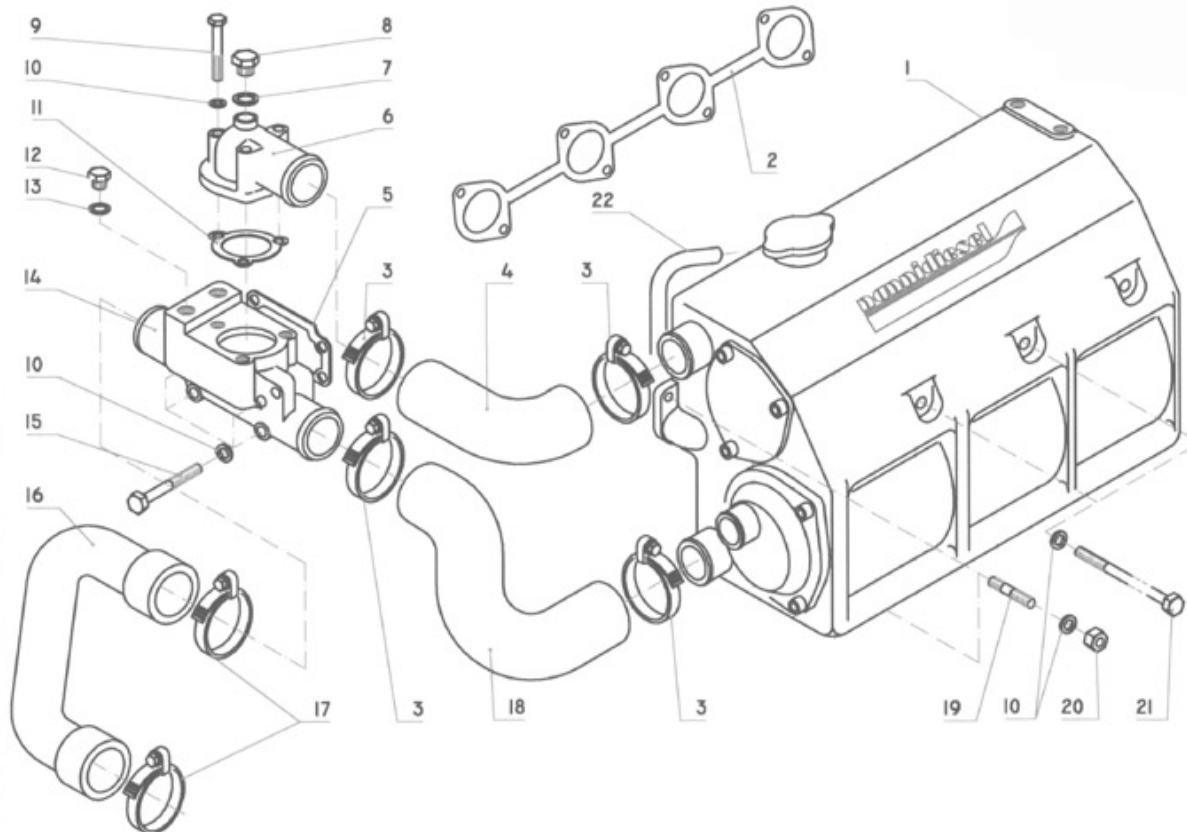

Modèle : MOTEUR N4.115 STANDARD

Sous-groupe : ECHANGEUR TEMPERATURE

Code article	Repère	Désignation article	Quantité
48300364	1	ECHANGEUR EAU/EAU N4.115	1
970310727	2	JOINT DE COLLECT.D' ECHAPt	1
970604533	3	COLLIER SERRAGE 35 X 50 -12	4
48328073	4	DURITE ENTREE EAU ECHANGEUR	1
970310724	5	JOINT DE COLLECTEUR D'EAU CULA	1
970300289	7	ROND.JOINT 3/8G ALU	1
970639853	8	BOUCHON TETE HEX. 3/8 BSP	1
970644113	9	VIS TH 8 X 50	3
970119139	10	RONDELLE ONDULEE D8 RESSORT	15
970310726	11	JOINT DE PIPE SORTIE EAU CULAS	1
970875506	12	BOUCHON LAITON 14X150	3
970300306	13	JOINT CUIVRE DE 14 EP2	3
95710027	14	CORPS DE BOITIER COLLECTEUR	1
39160324	15	VIS ACIER TH 8X80	4
48328079	16	DURITE RETOUR EAU 4.330TDI	1
970634621	17	COLLIER SERRAGE 40 X 60 -12	1
48328074	18	DURITE SORTIE EAU ECHANG.EAU/	1
970300080	19	GOUJON M8X25 PAS125 ACIER:8.8	4
970027322	20	ECROU HEX M 8 AC ZI 934 CL8	4
39160243	21	VIS TH 8X180 AC.CL10.9 ZINGUE	3
970300077	22	DURITE TROP PLEIN KTE	1