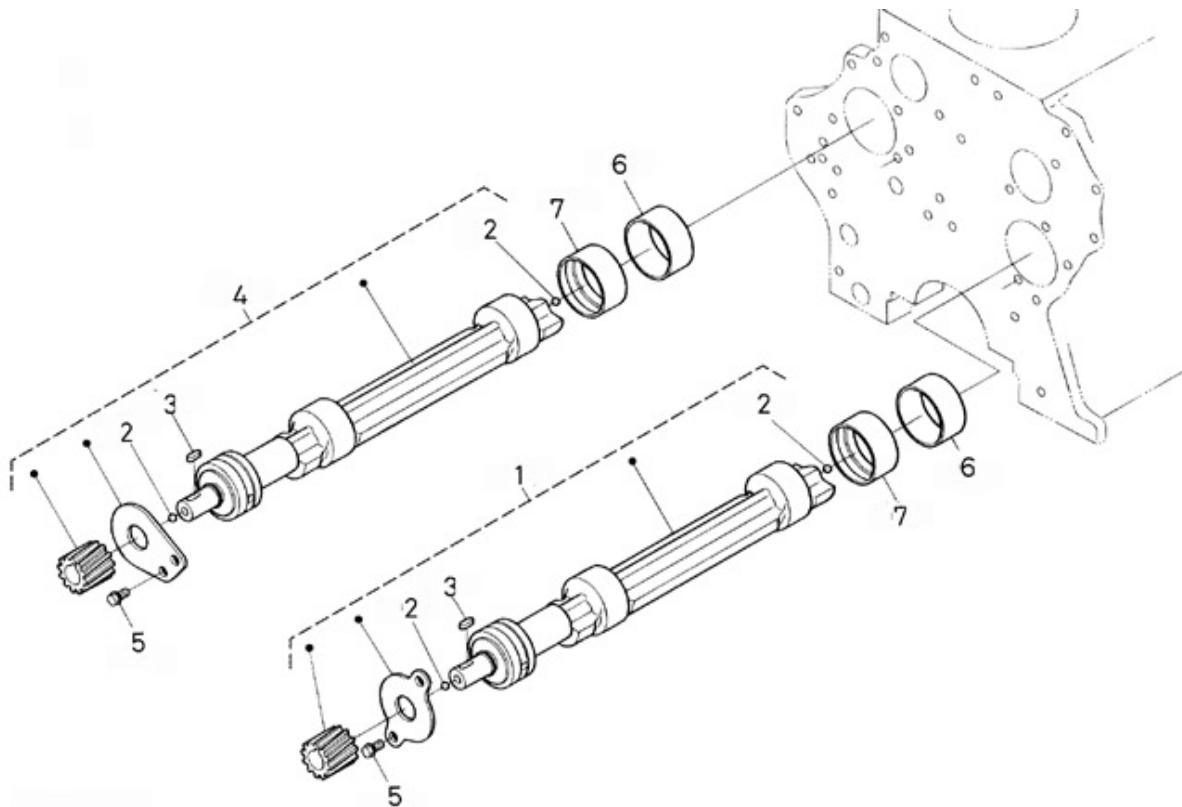

Modèle : MOTEUR N4.115 STANDARD

Sous-groupe : ARBRE A CAMES- EQUILIBRAGE

Code article	Repère	Désignation article	Quantité
970313593	1	ENS.ARBRE COMPENSAT.	1
970302897	2	BILLE	4
970313595	3	CLAVETTE	2
970313596	4	ENS.ARBRE COMPENSAT.	1
970310773	5	VIS CARTER & POULIE 4.330TDI	4
970311117	6	COUSSINET	2
970311119	7	COUSSINET	2