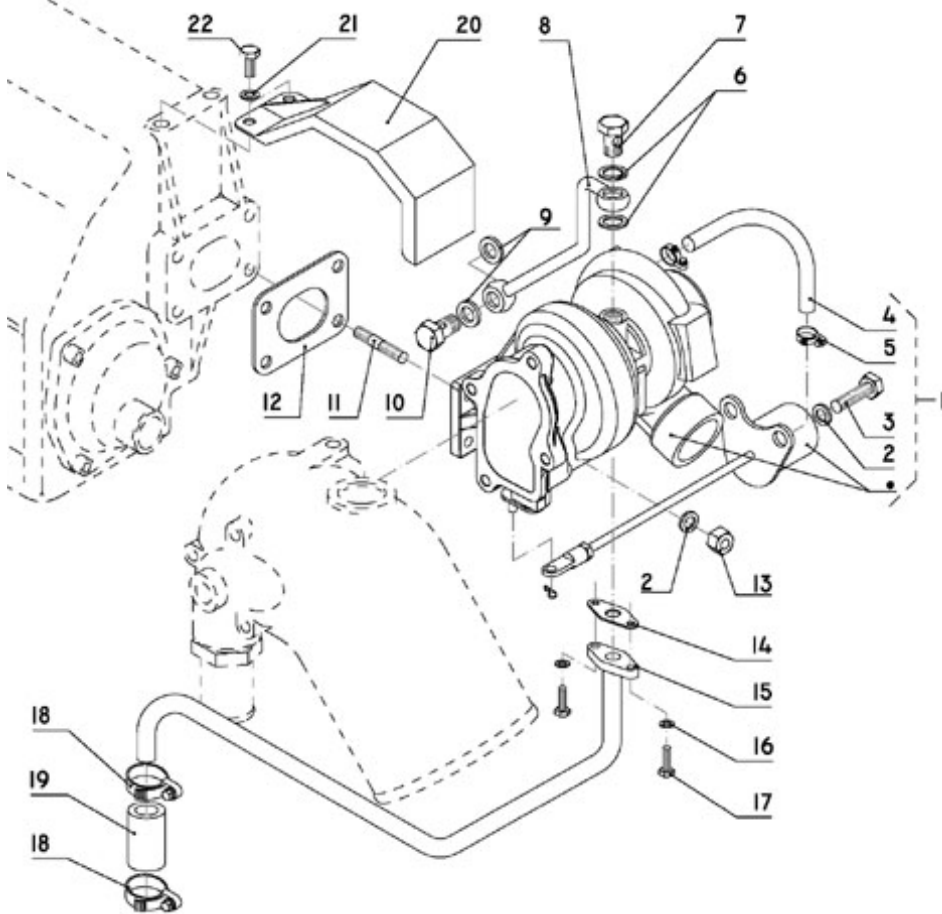

Modèle : MOTEUR N4.115 STANDARD

Sous-groupe : TURBO-COMPRESSEUR

Code article	Repère	Désignation article	Quantité
970314758	1	ENS.TURBO COMPRESSEUR N4.115	1
970119138	2	RONDELLE GROWER D8	4
39160662	3	VIS TH EMBASE LISSE M8-20	1
970315945	4	ENS. DURIT WASTE GATE N4.115	1
970315946	5	COLLIER DURIT WASTE GATE	2
970300430	6	JOINT CUIVRE 10	2
970310505	7	VIS CREUSE 10X1.25 LONGUE	1
51306101	8	TUYAU DE GRAISSAGE TURBO 4.330	1
970300288	9	JOINT CUIVRE 8	2
970310504	10	VIS CREUSE	1
970300080	11	GOIJON M8X25 PAS125 ACIER:8.8	4
970310725	12	JOINT D' ECHAPPEMENT TURBO	1
970027322	13	ECROU HEX M 8 AC ZI 934 CL8	4
970310508	14	JOINT DE TUYAU DE RETOUR GRAIS	1
51306100	15	TUYAU DE RET GRAISSAGE TURBO	1
970119149	16	RONDELLE GROWER M 6 AC ZI 127	2
970644006	17	VIS TH 6X20 AC ZI 933 8.8 FT	2
970301604	18	COLLIER SERRAGE 16 X 27 - 9	2
970310509	19	TUYAU D'HUILE 5.250 TDI	1
95310412	20	CARTER DE TURBO 4.330TDI	1
970119139	21	RONDELLE ONDULEE D8 RESSORT	2
970119141	22	VIS TH 8X20 AC ZI 933 8.8 FT	2