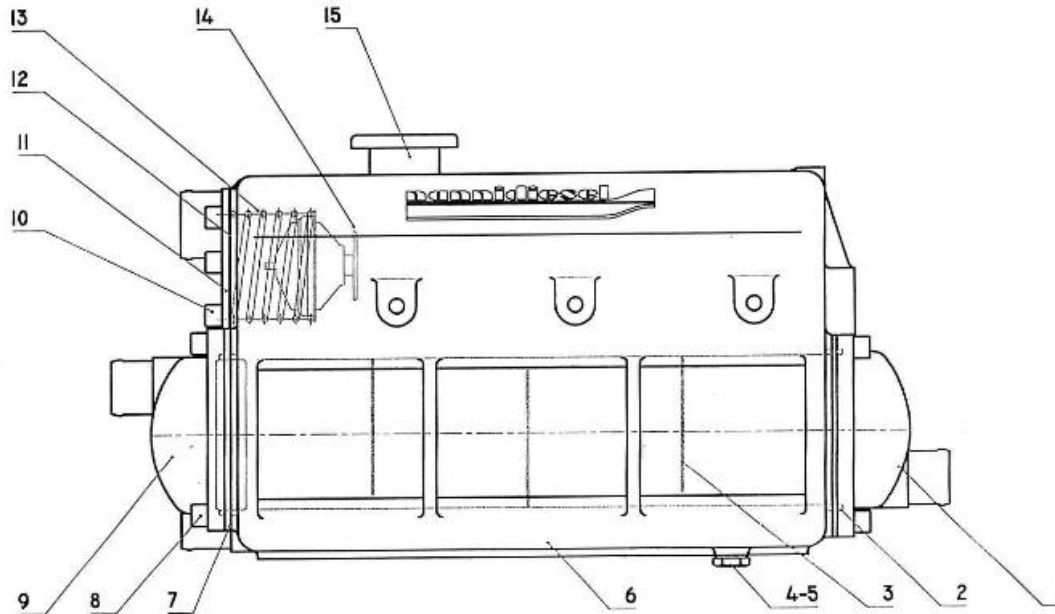

Modèle : MOTEUR N4.115 STANDARD

Sous-groupe : ECHANGEUR TEMPERATURE-DETAILS

Code article	Repère	Désignation article	Quantité
970311041	1	COUVERCLE SORTIE EAU 4.330 TDI	1
970311042	2	JOINT TORIQUE	4
970311043	3	FAISCEAU ECHANGEUR 4.330 TDI	1
970300306	4	JOINT CUIVRE DE 14 EP2	1
970875506	5	BOUCHON LAITON 14X150	1
970311044	6	ENS.CORPS ECHANG 4.330 - 4.340	1
970311050	7	ENTRETOISE	1
970310755	8	VIS CHC 8X35	6
970311049	9	COUVERCLE ENTREE EAU 4.330 TDI	1
970498003	10	VIS CHC 8X25 AC ZI 912 8.8	3
970311048	11	COUVERCLE DE THERMOSTAT	1
970311047	12	JOINT DE THERMOSTAT	1
970311045	13	RESSORT DE THERMOSTAT	1
970311046	14	THERMOSTAT 80D	1
970604614	15	BOUCHON ECHANGEUR AVEC JOINT	1