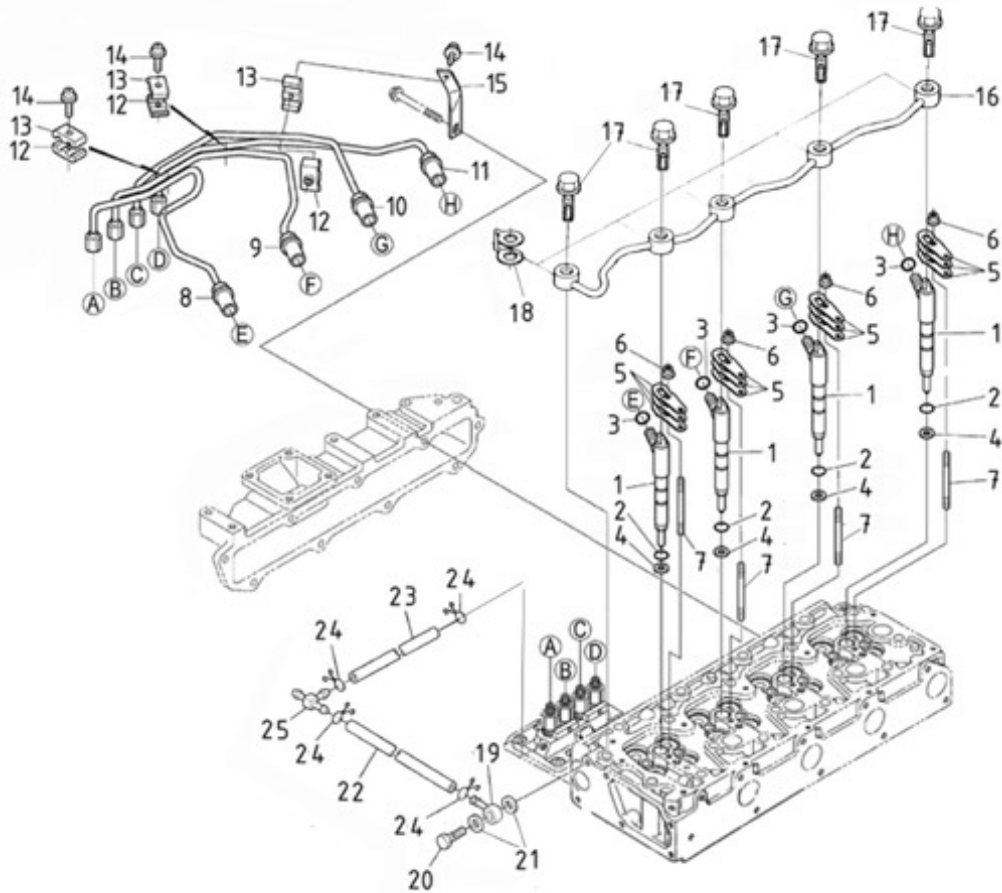

Modèle : MOTEUR N4.115 STANDARD

Sous-groupe : INJECTEUR COMPLETE

Code article	Repère	Désignation article	Quantité
970313261	1	PORTE INJECTEUR COMPLET	4
970313263	2	JOINT TORIQUE INJECTEUR	4
970313616	3	JOINT TORIQUE	4
970313262	4	JOINT INJECTEUR	4
970313617	5	ATTACHE	12
970310780	6	ECROU	4
970313618	7	GOUJON	4
970313619	8	TUYAU D'INJECTEUR	1
970313620	9	TUYAU D'INJECTEUR	1
970313621	10	TUYAU D'INJECTEUR	1
970313622	11	TUYAU D'INJECTEUR	1
970142114	12	COLLIER DE FIXATION	3
970142115	13	COLLIER DE FIXATION	3
970492118	14	VIS+RONDELLE	3
970313624	15	SUPPORT	1
970313625	16	ENS.TUYAU TROP-PLEIN	1
970313626	17	VIS	5
970313627	18	JOINT	5
970313324	19	BANJO RETOUR GO	1
970310504	20	VIS CREUSE	1
970491131	21	JOINT	2
970313628	22	TUYAU	1
970313629	23	TUYAU	1
970492305	24	COLLIER	4
970313630	25	RACCORD DE TUYAU	1