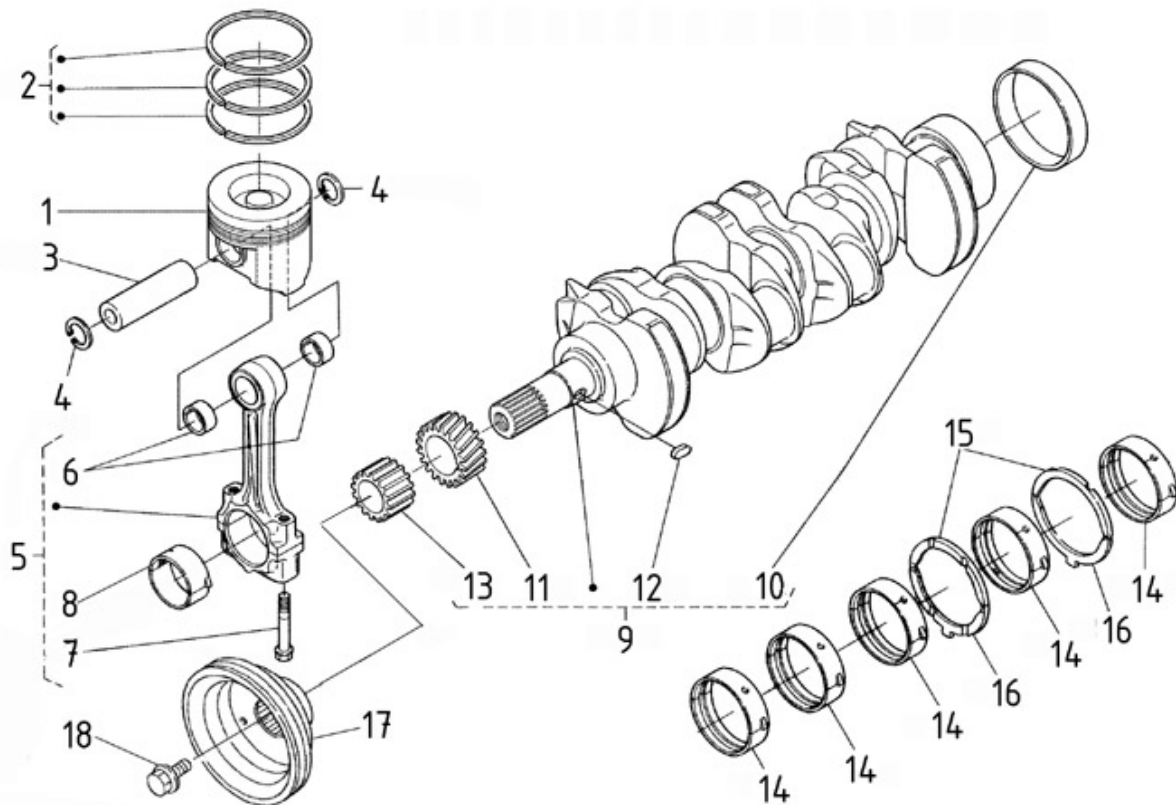

Modèle : MOTEUR N4.115 STANDARD

Sous-groupe : VILEBREQUIN-PISTON

Code article	Repère	Désignation article	Quantité
970313575	1	PISTON	4
970313576	1	PISTON +0.5	4
970313577	2	ENS.SEGMENT	4
970313578	2	ENS.SEGMENT +0.5	4
970310846	3	AXE DE PISTON 4.330 TDI	4
970310847	4	CIRCLIP	8
970310849	6	BAGUE DE BIELLE	8
970310850	7	VIS DE BIELLE 4.330TDI	8
970310855	8	COUSSINET DE BIELLE -0.2MM	4
970310858	8	COUSSINET DE BIELLE. STD	4
970312852	8	COUSSINET DE BIELLE STD/BLEU	4
970313582	8	COUSSINET DE BIELLE -0.4MM	4
970313583	9	VILEBREQUIN COMPLET	1
970310860	10	FRETTE ARRIERE DE VILEBREQUIN	1
970313584	11	PIGNON DE VILEBREQ.	1
970491106	12	CLAVETTE DROITE	1
970310862	13	PIGNON	1
970310863	14	COUSSINET STD DE VILEBREQUIN	5
970310864	14	COUSSINET DE PALIER -0.2MM	5
970313587	14	COUSSINET DE VILEBR.	5
970310866	15	COUSSINET DE LATERAL 4.330TDI	2
970310867	15	CALE DE LATERAL +0.2MM	2
970310868	15	CALE DE LATERAL +0.4MM	2
970310869	16	COUSSINET DE LATERAL 4.330TDI	2
970310870	16	CALE DE LATERAL +0.2MM	2
970313588	17	POULIE ENTRAIN.VENT.	1
970313589	18	VIS	1