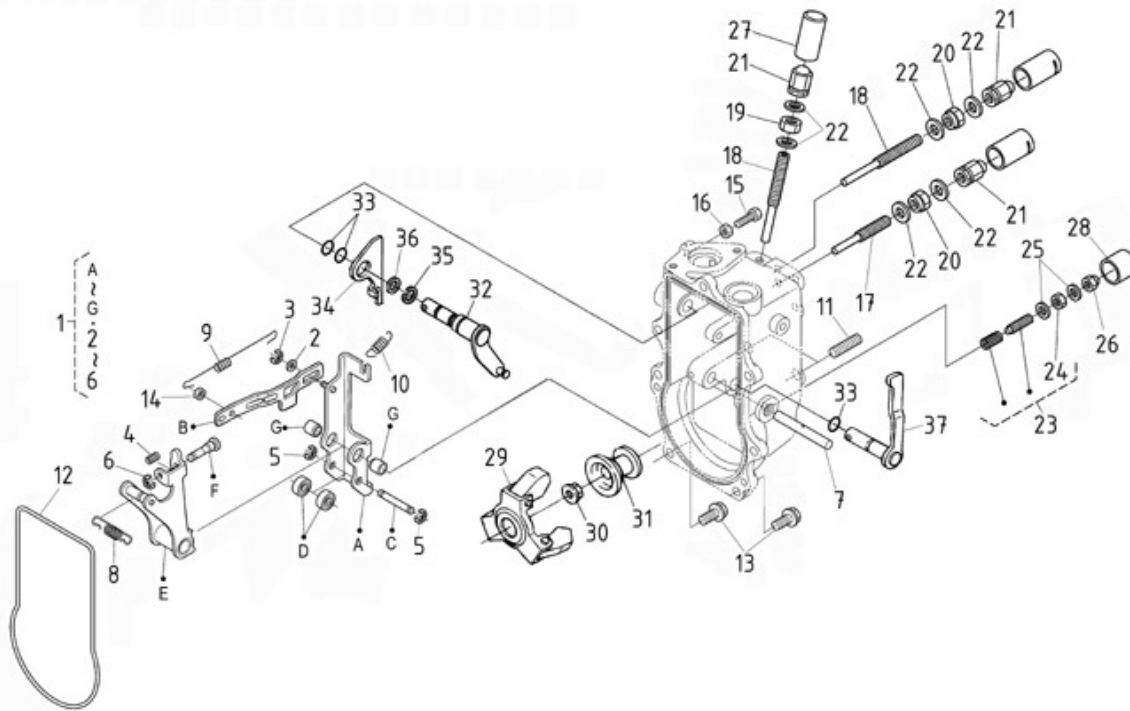

Modèle : MOTEUR N4.115 STANDARD

Sous-groupe : REGULATEUR DE VITESSE

Code article	Repère	Désignation article	Quantité
970313646	1	ENS.LEVIER A FOURCHE	1
970313647	2	RONDELLE FREIN	1
970313648	3	CIRCLIP	1
970313649	4	RESSORT	1
970313650	5	CIRCLIP	2
970313651	6	CIRCLIP	1
970313652	7	ARBRE DE FOUR-LEVIER	1
970313653	8	RESSORT DE REGULATEUR	1
970313654	9	RESSORT DE SURCHARGE	1
970310954	10	RESSORT	1
970313655	11	GOUJON	2
970310956	12	JOINT	1
970313656	13	VIS DE BUTEE	7
970313657	14	CONTRE-ECROU	1
970141301	15	VIS DE BUTEE	1
970151133	16	ECROU M 6 KTE	1
970313659	17	VIS REGLAGE	1
970310960	18	VIS	2
970310359	19	ECROU	1
970310962	20	ECROU	2
970302839	21	ECROU BORGNE	3
970150403	22	JOINT	6
970313660	23	ENS.BOULON AU POINT	1
970491129	24	ECROU	1
970491131	25	JOINT	2
970141130	26	ECROU	1
970310464	27	BOUCHON	1
970141132	28	CHAPEAU	1
970313661	29	ENS.POIDS	1
39460919	30	ECROU H EMBASE LISSE M12x1.25	1
970313663	31	BAGUE DE REGULATEUR	1
970313664	32	ENS.LEVIER(REGULAT.)	1
970313665	33	JOINT TORIQUE	3
970313666	34	LEVIER D'ARRET	1