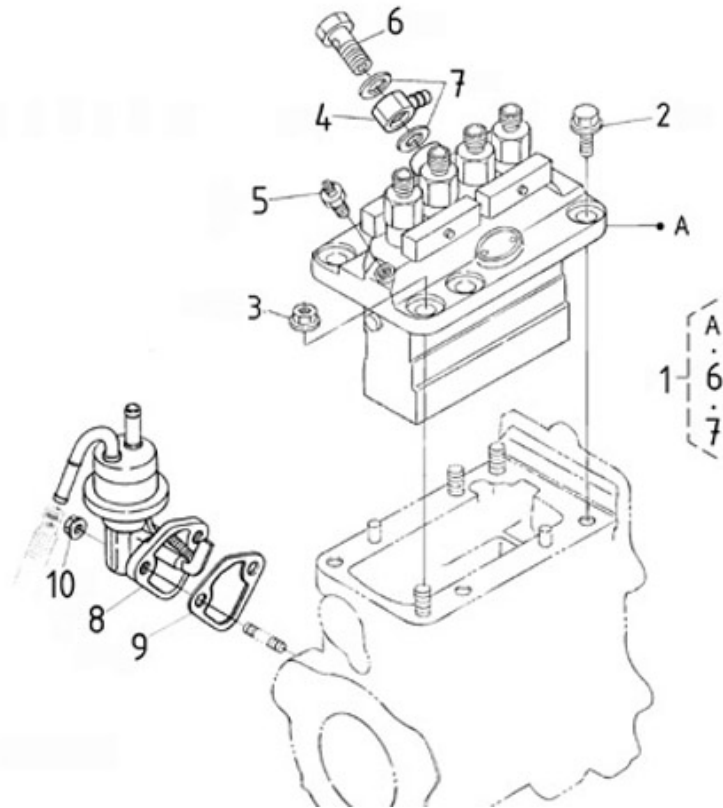

Modèle : MOTEUR N4.115 STANDARD

Sous-groupe : PPE INJECTION-PPE ALIMENTATION

Code article	Repère	Désignation article	Quantité
970313598	1	ENS.POMPE INJECTION	1
970313599	2	VIS DE BUTEE	5
970310780	3	ECROU	3
970310456	4	RACCORD	1
970313600	5	VIS DE AIR-AVICLTEUR	1
970313601	6	VIS	1
970307379	7	JOINT 4.220	2
970310965	8	POMPE ALIM. GO 4.330 TDI	1
970142512	9	JOINT	1
970313602	10	ECROU A EMBASE	2