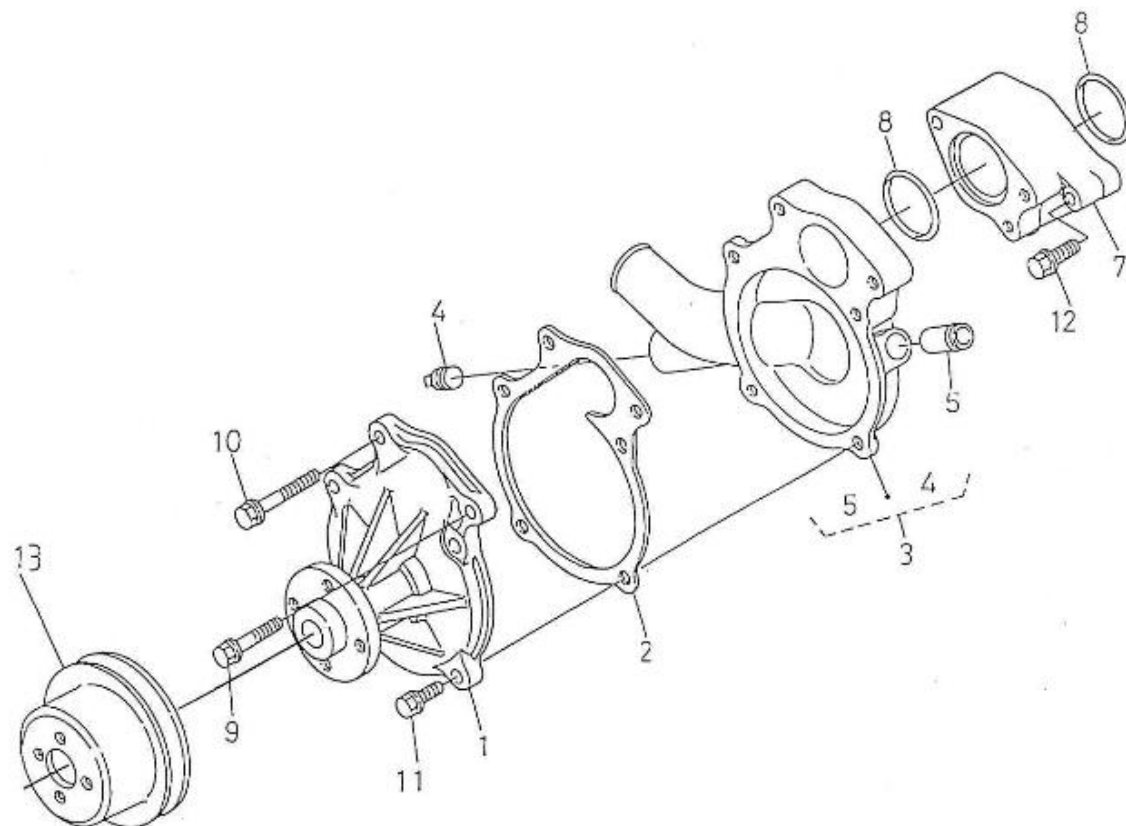

Modèle : MOTEUR N4.115 STANDARD

Sous-groupe : POMPE EAU DOUCE

Code article	Repère	Désignation article	Quantité
970310993	1	POMPE A EAU DOUCE 4.330TDI	1
970310994	2	JOINT DE POMPE A EAU	1
970313117	3	VOLUTE DE POMPE A EAU	1
970313701	4	BOUCHON	1
970310806	5	RACCORD DE RENIFLARD	1
970310998	7	SUPPORT DE POMPE	1
970310999	8	JOINT TORIQUE	2
970311000	9	VIS	2
970313704	10	VIS DE BUTEE	1
970313569	11	VIS DE BUTEE	3
970313705	12	VIS DE BUTEE	3
970313706	13	POULIE VENTILATEUR	1