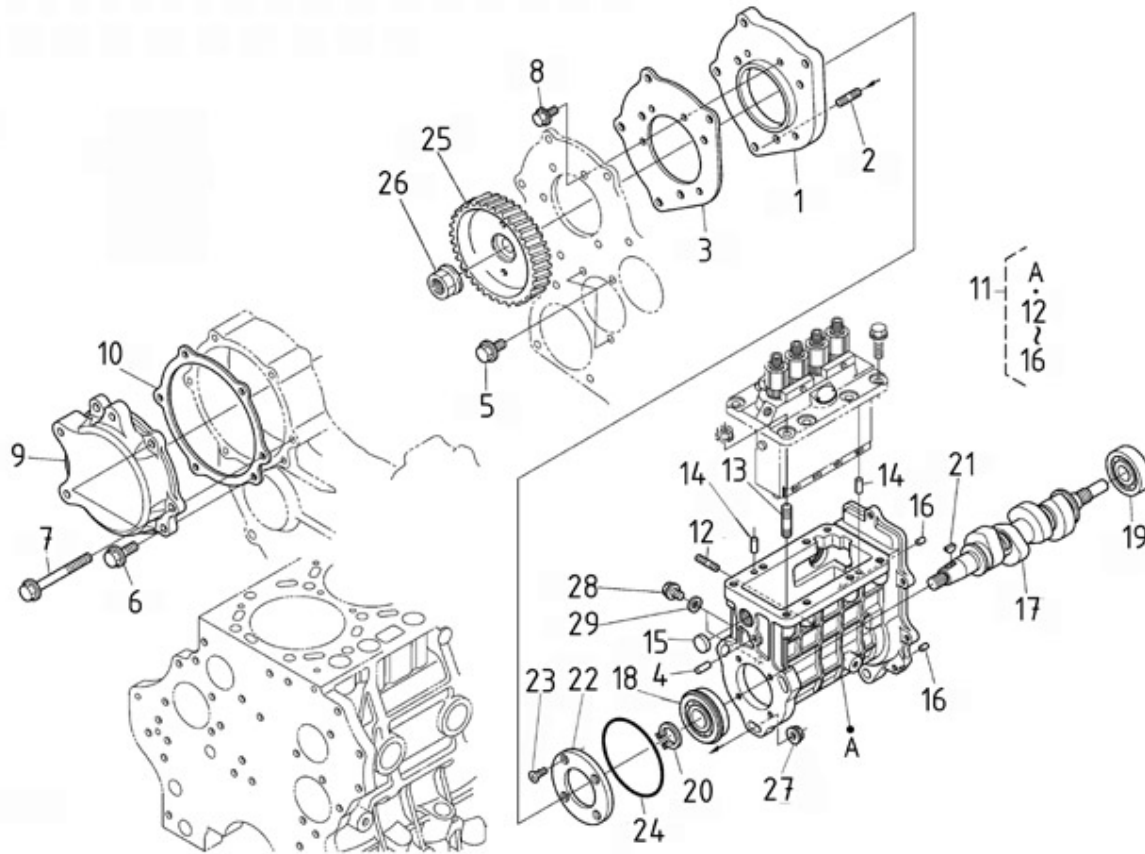

Modèle : MOTEUR N4.115 STANDARD

Sous-groupe : CARTER D'HUILE-POMPE A HUILE

Code article	Repère	Désignation article	Quantité
970313530	1	CARTER D'HUILE COMP.	1
970307907	2	BOUCHON DE VIDANGE HUILE 5.280	1
970313531	3	JOINT	1
970313532	4	VIS	20
970313533	5	VIS DE BUTEE	4
970310775	6	FILTRE	1
970310776	7	JOINT TORIQUE	1
970310773	8	VIS CARTER & POULIE 4.330TDI	2

Modèle : MOTEUR N4.115 STANDARD

Sous-groupe : ARBRE A CAME POMPE INJECTION

Code article	Repère	Désignation article	Quantité
970313631	1	CORPS DE POMPE D'INJ	1
970313632	2	GOUJON	3
970310923	3	JOINT	1
970313633	4	GOUPILLE CYLINDRIQUE	1
970310773	5	VIS CARTER & POULIE 4.330TDI	3
970313599	6	VIS DE BUTEE	1
970313549	7	VIS DE BUTEE	7
970310926	8	VIS	3
970310927	9	COUVERCLE DE PPE A INJECTION	1
970310928	10	JOINT DE COUVERCLE PPE A INJ.	1
970313635	11	ENS.LOGEMENT POMPE	1
970313398	12	GOUJON	2
970313636	13	GOUJON	3
970490122	14	PION	2
970310934	15	BOUCHON	1
970313638	16	GOUPILLE CYLINDRIQUE	2
970313639	17	ARBRE A CAMES	1
970313640	18	ROULEMENT A BILLES	1
970313641	19	ROULEMENT A BILLES	1
970492135	20	CIRCLIPS	1
970313643	21	CLAVETTE WOODRUFF	1
970313644	22	BOUCHON ARBRE A CAM.	1
970313544	23	VIS	4
970310943	24	JOINT	1
970310944	25	PIGNON	1
970313645	26	ECROU	1
970310780	27	ECROU	3
970310773	28	VIS CARTER & POULIE 4.330TDI	2
970491131	29	JOINT	2