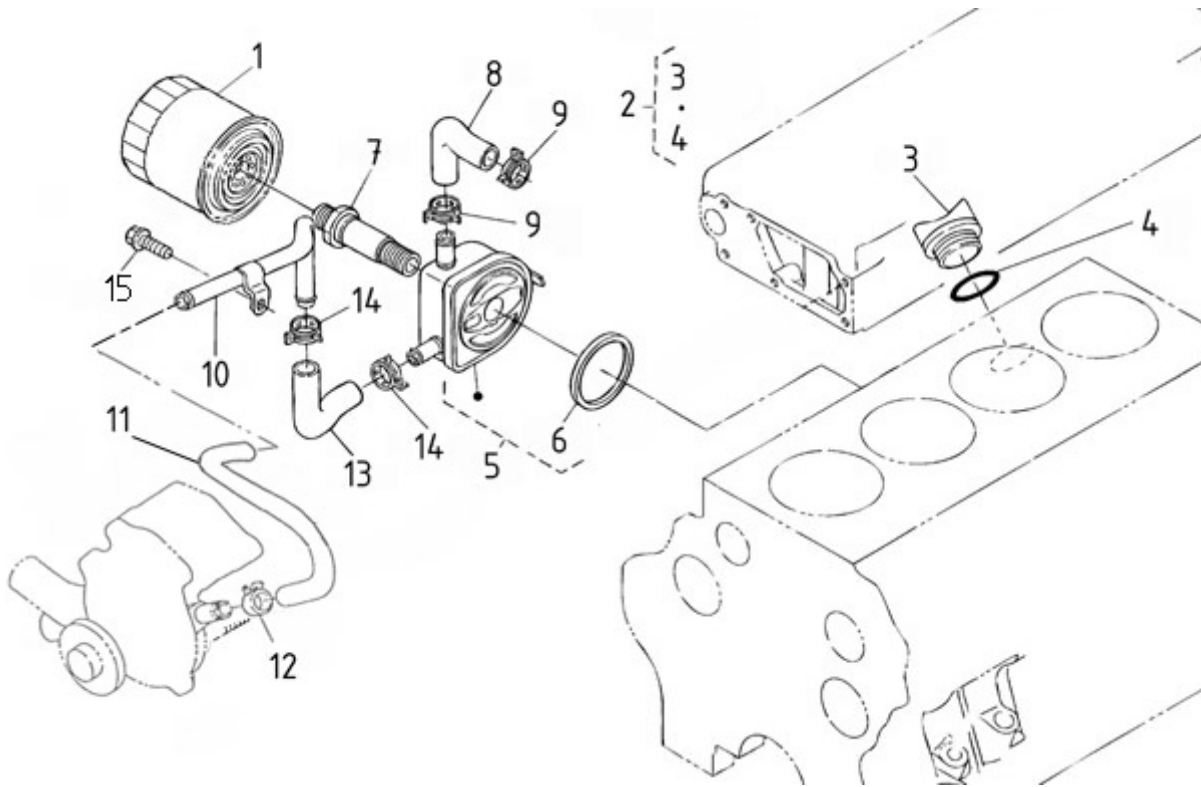

Modèle : MOTEUR N4.115 STANDARD

Sous-groupe : FILTRE A HUILE

Code article	Repère	Désignation article	Quantité
970603003	1	FILTRE HUILE	1
970313559	2	ENS.VIS-BOUCHON	1
970313464	3	BOUCHON	1
970313560	4	JOINT TORIQUE	1
970310813	5	REFROIDISSEUR HUILE 4330TDI	1
970313564	6	JOINT	1
970310815	7	RACCORD DE FILTRE A HUILE	1
970310816	8	DURITE REFROIDISSEUR HUILE	1
970310510	9	COLLIER DE DURITE 5.250 TDI	2
970310817	10	DURITE REFROIDISSEUR HUILE	1
970313567	11	TUYAU DE RADIATEUR	1
970310510	12	COLLIER DE DURITE 5.250 TDI	2
970310818	13	DURITE REFROIDISSEUR HUILE	1
970310510	14	COLLIER DE DURITE 5.250 TDI	2
970310773	15	VIS CARTER & POULIE 4.330TDI	1