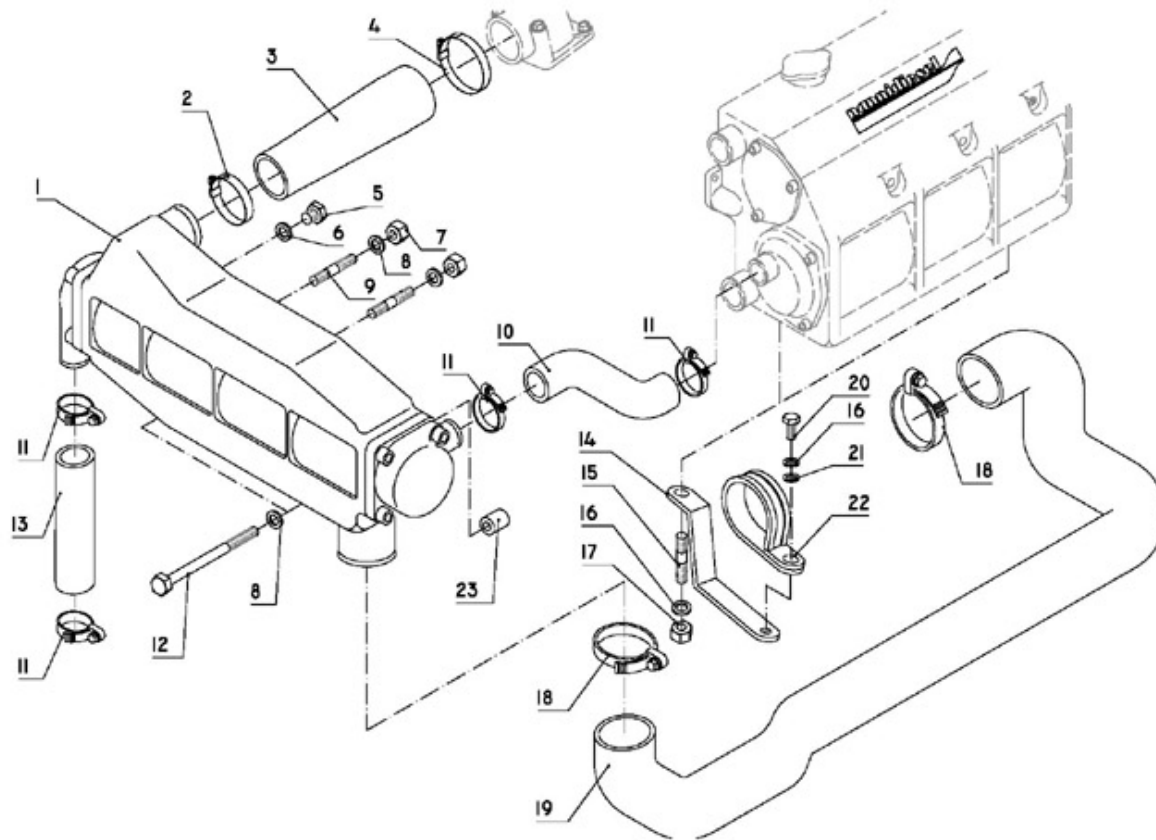

Modèle : MOTEUR N4.115 STANDARD

Sous-groupe : REFROIDISSEUR D'AIR

Code article	Repère	Désignation article	Quantité
48300365	1	ECHANGEUR AIR/EAU N4.115	1
970634621	2	COLLIER SERRAGE 40 X 60 - 12	1
48328146	3	DURITE ADM. AIR BASSE N4.115	1
970634620	4	COLLIER SERRAGE 60 X 80 - 12	1
41169405	5	BOUCHON LAITON 6 PANS 10 X 100	1
970300430	6	JOINT CUIVRE 10	1
970027322	7	ECROU HEX M 8 AC ZI 934 CL8	2
970119139	8	RONDELLE ONDULEE D8 RESSORT	4
970300374	9	GOUJON M8X30 PAS125 ACIER:8.8	2
48328076	10	DURITE ENTREE EAU DE MER ECHAN	1
970300922	11	COLLIER SERRAGE 25 X 40 - 12	4
970301703	12	VIS TH M 8 X 158	2
32830001	13	TUYAU PVC D32 TRANSPARENT ARME	0
95310425	14	SUPPORT COLLIER TUYAU AIR	2
970300080	15	GOUJON M8X25 PAS125 ACIER:8.8	2
970119138	16	RONDELLE GROWER D8	2
970027322	17	ECROU HEX M 8 AC ZI 934 CL8	2
970300071	18	COLLIER SERRAGE 50 X 70-12	2
48328075	19	DURITE TURBO 4.330TDI N4.115	1
970119141	20	VIS TH 8X20 AC ZI 933 8.8 FT	2
970027323	21	RONDELLE PLATE D8 ETROITE ZI	2
48100794	22	COLLIER RSGU DE 65	2