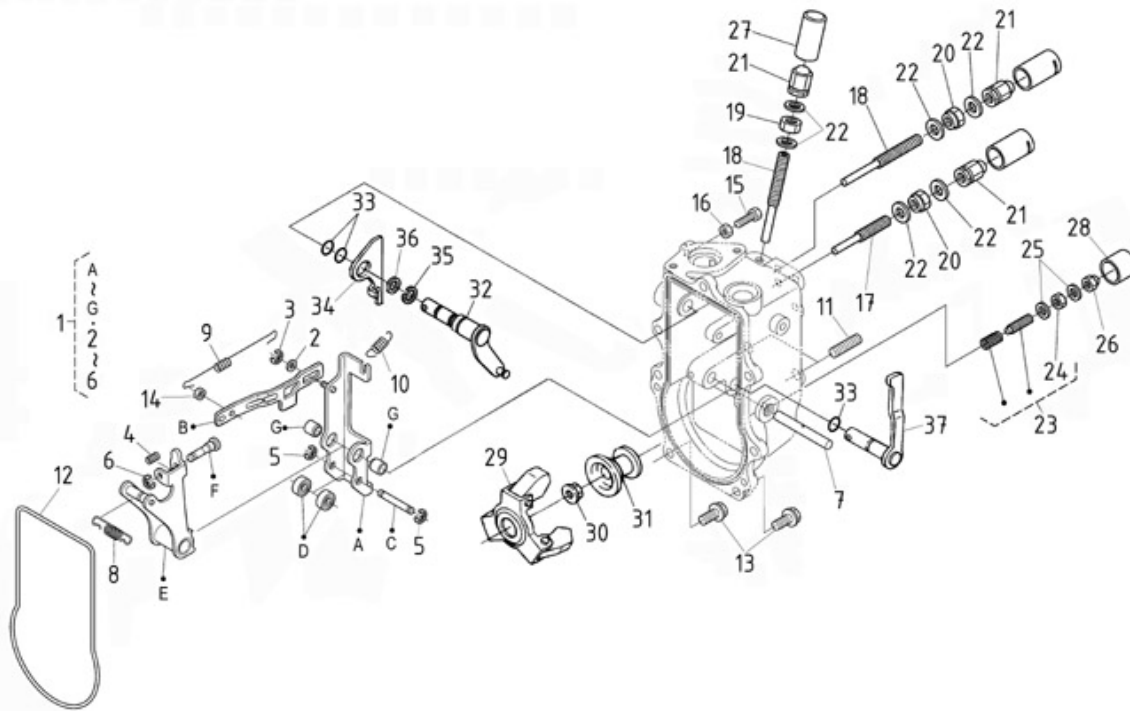

Modèle : MOTEUR N4.115 STANDARD

Sous-groupe : REGULATEUR DE VITESSE

Code article	Repère	Désignation article	Quantité
970313667	35	CIRCLIP	1
970302015	36	RONDELLE	1
970310903	37	LEVIER	1