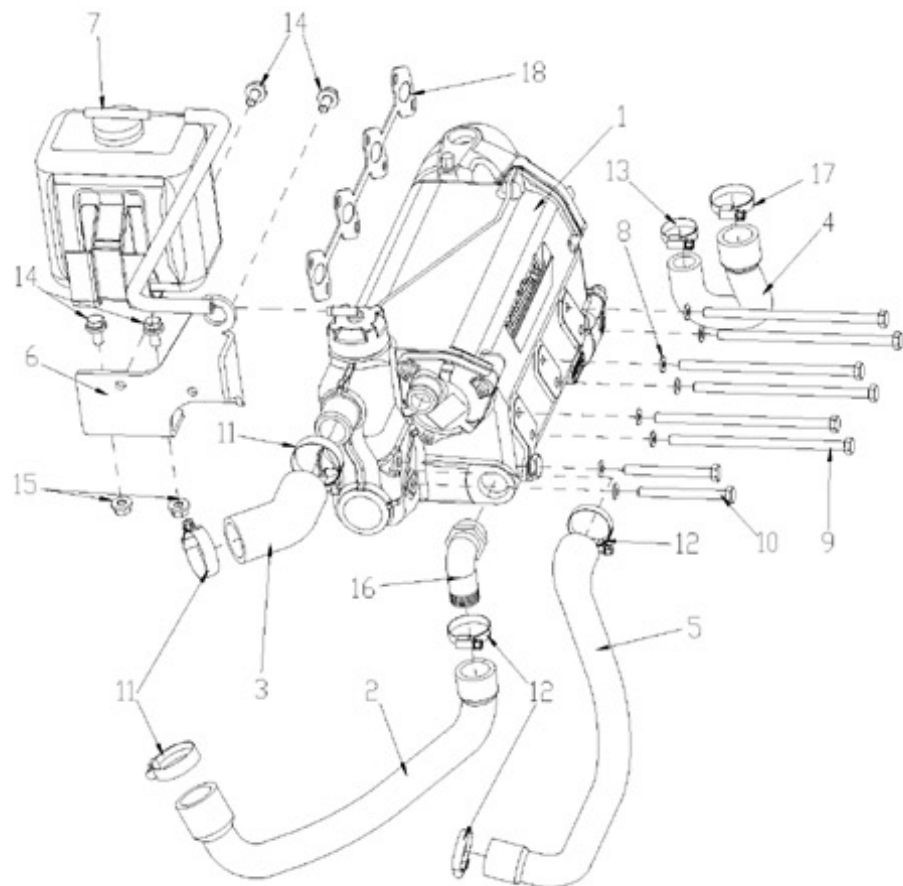

Modèle : MOTEUR N4.38 STANDARD

Sous-groupe : ECHANGEUR TEMPERATURE

Code article	Repère	Désignation article	Quantité
48300405	1	ECHANGEUR EAU/EAU N4.38	1
48328157	2	DURITE SORTIE ECHANG EAU DOUCE	1
48328156	3	DURITE ENTREE ECHANG EAU DOUCE	1
48328159	4	DURITE SORTIE ECHANG EAU MER	1
48328158	5	DURITE ENTREE ECHANG EAU MER	1
95310822	6	SUPPORT VASE EXPANSION	1
970313169	7	VASE EXPANSION	1
970302538	8	RONDELLE PLATE M 7 CHANF.AC.ZI	8
39160923	9	VIS ACIER TH M7 LG.167	6
39160924	10	VIS ACIER TH M7 LG.82	2
970300922	11	COLLIER SERRAGE 25 X 40 - 12	3
970604526	12	COLLIER SERRAGE 20 X 32 -12	3
970301604	13	COLLIER SERRAGE 16 X 27 - 9	1
39160661	14	VIS TH EMBASE LISSE M8-16	4
39460916	15	ECROU H A EMBASE LISSE M8	2
48505193	16	RACCORD 90	1
970310214	17	COLLIER SERRAGE 20 X 32 X 9	1
970302777	18	JOINT DE COLLECTEUR ECHAP.	1