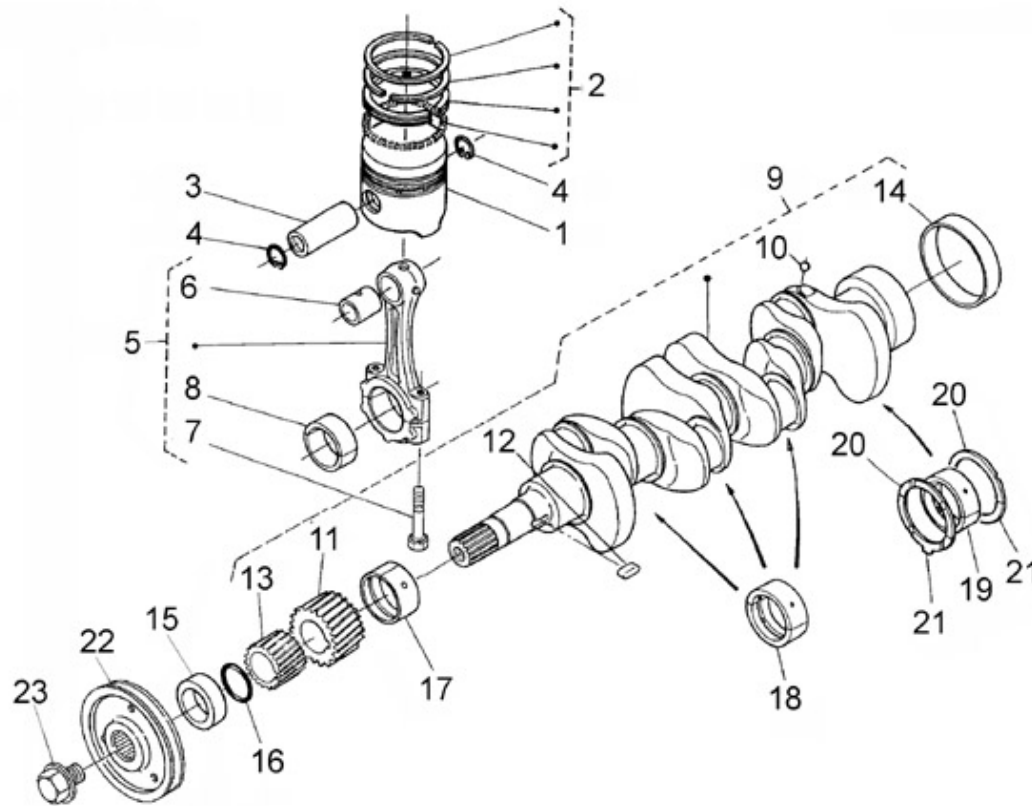

Modèle : MOTEUR N4.38 STANDARD

Sous-groupe : VILEBREQUIN-PISTON

Code article	Repère	Désignation article	Quantité
970302776	1	PISTON 4.150 N4.38 +0.5	4
970315155	1	PISTON 4.150 N4.38 STD	4
970315022	2	ENS.SEGMENT STD	4
970315452	2	ENS.SEGMENT +0.5	4
970302890	3	AXE DE PISTON	4
970302891	4	CIRCLIPS	8
970302893	6	BAGUE PIED DE BIELLE	4
970302894	7	VIS DE BIELLE	8
970302774	8	COUSSINET DE BIELLE 0.2	4
970302775	8	COUSSINET DE BIELLE 0.4	4
970302895	8	COUSSINET DE BIELLE	4
970302896	9	VILEBREQUIN COMPLET 4.150	1
970302897	10	BILLE	4
970304116	11	PIGNON DE VILEBREQUIN	1
970302899	12	CLAVETTE	1
970302900	13	PIGNON ARBRE A CAMES	1
970302901	14	FRETTE VILEBREQUIN	1
970302902	15	FRETTE VILEBREQUIN	1
970302903	16	JOINT TORIQUE 4.150	1
970302779	17	COUSSINET DE VILEBREQUIN 0.2	1
970302904	17	BAGUE DE VILEBREQUIN	1
970302907	17	COUSSINET DE VILEBREQUIN 0.4	1
970302905	18	COUSSINET DE VILEBREQUIN	3
970302908	18	COUSSINET DE VILEBREQUIN 0.2	3
970302909	18	COUSSINET DE VILEBREQUIN 0.4	3
970302910	19	COUSSINET DE VILEBREQUIN 0.2	1
970302911	19	COUSSINET DE VILEBREQUIN 0.4	1
970315453	19	COUSSINET DE VILEBREQUIN	1
970301974	20	DEMI CALE N0 1 LATERAL	2
970302912	20	COUSSINET + 0.4	2
970307345	20	COUSSINET DE LATERAL +0,2 4.2	2
970301975	21	DEMI CALE N0 2 LATERAL	2
970302409	21	COUSSINET C.R. 0.2	2
970302913	21	COUSSINET + 0.4	2