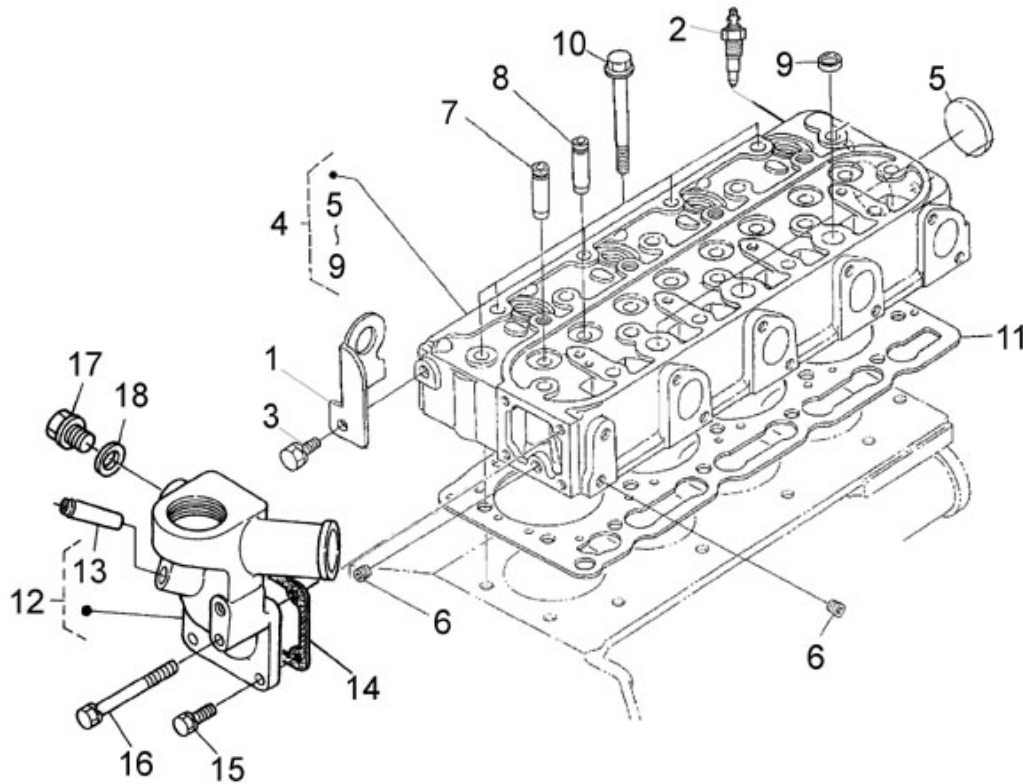

Modèle : MOTEUR N4.38 STANDARD

Sous-groupe : CARTER D'HUILE-POMPE A HUILE

Code article	Repère	Désignation article	Quantité
970302710	1	CARTER D'HUILE 4.150	1
970140123	2	VIS M 6X12	26
970310351	2	VIS	26
970312825	3	BOUCHON DE VIDANGE HUILE 5.250	1
970150128	4	JOINT DE BOUCHON DE VIDANGE 2.	1
970314236	5	BOUCHON DE VIDANGE	1
970310374	6	JOINT	1
970313531	6	JOINT	1
970302714	7	CREPINE CARTER INFERIEUR	1
970490919	8	VIS	1
970301951	9	JOINT TORIQUE	1
970300199	10	JOINT CUIVRE DE 16	1
970310027	11	RACCORD A BAGUE ACIER D10	1
970304001	12	TUYAU VIDAN. HUILE 3.100/4.150	1
970439306	13	COLLIER SERRAGE 8 X 16 - 9	1

Modèle : MOTEUR N4.38 STANDARD

Sous-groupe : CARTER DE DISTRIBUTION

Code article	Repère	Désignation article	Quantité
970314221	1	CARTER DISTR.COMP.	1
970312950	2	BOUCHON	2
970490108	3	BOUCHON	1
970302732	4	ROTOR DE POMPE A HUILE 4.150 H	1
970313473	5	COUV. PPE HUILE	1
970313347	6	VIS	5
970313351	7	AXE	2
970302735	8	JOINT DE CARTER DISTRIB	1
970302736	9	VIS M 6X45	3
970302737	10	VIS M 6X50	4
970316046	11	VIS POUR PIECE D'EAU	4
970490208	12	VIS	1
970302739	13	BOULON	1
970313397	14	GOUJON	1
970151133	15	ECROU M 6 KTE	1
970313602	15	ECROU A EMBASE	1
970310417	16	RONDELLE GROWER	1
970302741	17	BAGUE ETANCHEITE	1
970313398	18	GOUJON	2
970302743	19	COUVERCLE CARTER DISTRIBUTION	1

Modèle : MOTEUR N4.38 STANDARD

Sous-groupe : CULASSE

Code article	Repère	Désignation article	Quantité
970304054	2	ALERTE EAU 1/8 1P. 97 DEGRE	1
970313311	3	VIS	2
970313445	4	CULASSE	1
970140904	5	BOUCHON	1
970140908	6	BOUCHON M8X100 KTE	2
970302720	7	GUIDE SOUPE ADMISSION 4.150-	4
970302721	8	GUIDE SOUPE ECHAP. 4.150	4
970302722	9	BOUCHON	3
970302723	10	VIS CULASSE	18
970314238	11	JOINT CULASSE	1
970302628	12	PIECE DE REMPLISSAGE EAU 3.110	1
970307629	13	TUYAU RETOUR EAU 1 2.50 HE	1
970307104	14	JOINT 3.110 HE	1
970491117	15	VIS KUBOTA	3
970302737	16	VIS M 6X50	1
970314182	17	BOUCHON	1
970313066	18	JOINT	1
970490107	19	BOUCHON CHC	1