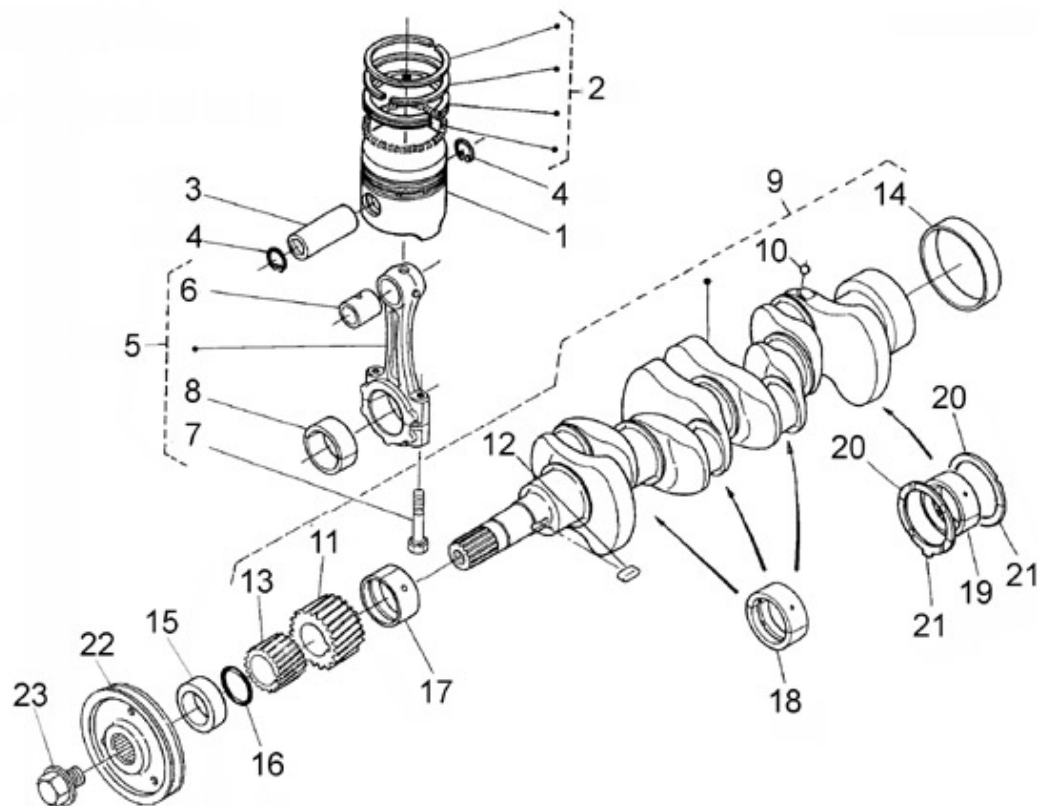

Modèle : MOTEUR N4.38 STANDARD

Sous-groupe : VILEBREQUIN-PISTON

Code article	Repère	Désignation article	Quantité
970307072	22	POULIE DE VILEBREQUIN N4.38	1
970307073	23	VIS SUR VILEBREQUIN 4.150 HE	1