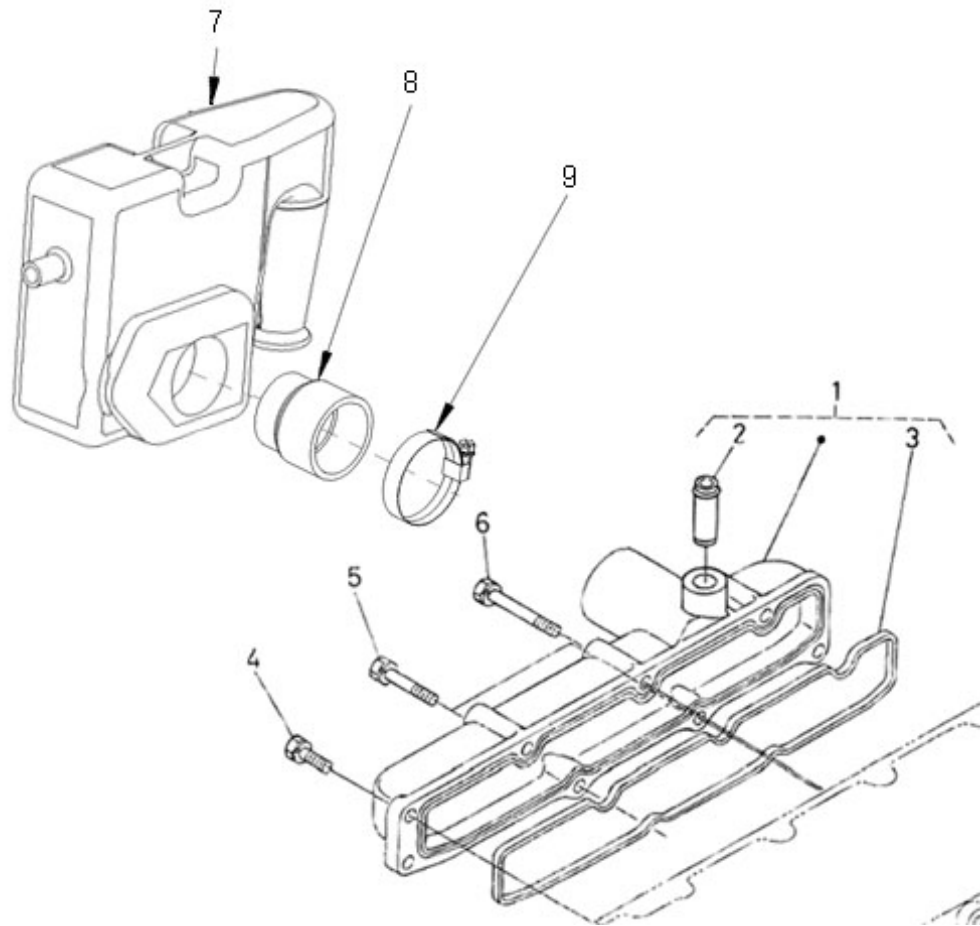

Modèle : MOTEUR N4.38 STANDARD

Sous-groupe : COLLECTEUR D'ADMISSION

Code article	Repère	Désignation article	Quantité
970302772	1	COLLECTEUR ADMISSION 4.150	1
970310806	2	RACCORD DE RENIFLARD	1
970302773	3	JOINT DE COLLECTEUR ADMISSION	1
970490119	4	VIS M 6X18	3
970302751	5	VIS M 6X30 KTE	2
970302737	6	VIS M 6X50	3
970302624	7	FILTRE AIR 3.100/4.150 HE (S5)	1
48328154	8	MANCHON ADM AIR 3100-4150	1
970604533	9	COLLIER SERRAGE 35 X 50 -12	1