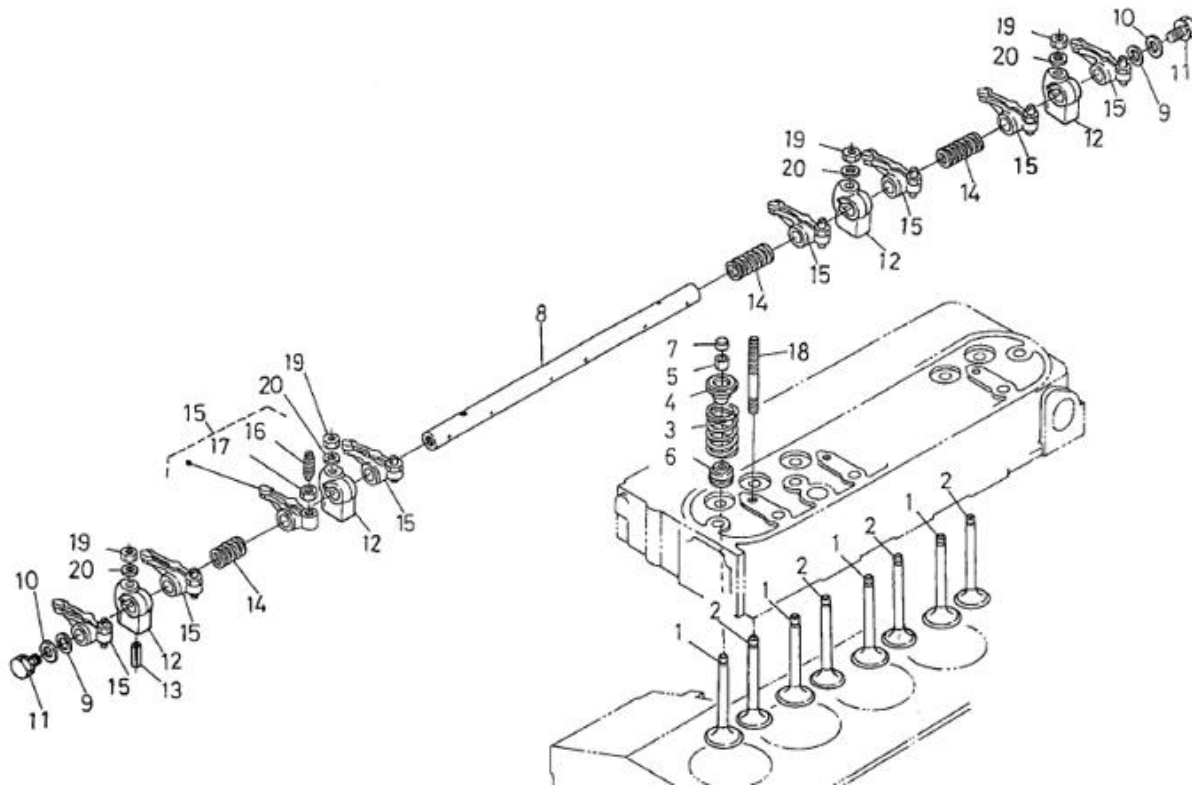

Modèle : MOTEUR N4.38 STANDARD

Sous-groupe : SOUPAPES ET RESSORTS

Code article	Repère	Désignation article	Quantité
970302780	1	SOUPAPE ADMISSION 4.150	4
970302781	2	SOUPAPE ECHAPPEMENT 4.150	4
970302782	3	RESSORT DE SOUPAPE	8
970491004	4	RONDELLE DE RESSORT DE SOUPAPE	8
970491005	5	CLAVETTE DE SOUPAPE	8
970311008	6	JOINT QUEUE DE SOUPAPE ADM.	8
970491007	7	COIFFE SOUPAPE	8
970313395	8	ARBRE DE CULBUTEUR	1
970302789	9	RONDELLE	2
970313377	10	RONDELLE PLATE	2
970141015	11	VIS	2
970302787	12	SUPPORT CULBUTEUR	4
970313353	13	GOUPILLE	1
970302791	14	RESSORT DE CULBUTEUR	3
970313394	15	ENS. CULBUTEUR	8
970302794	16	VIS	8
970302795	17	ECROU	8
970302788	18	GOUJON	4
970491013	19	ECROU	4
970491014	20	RONDELLE	4