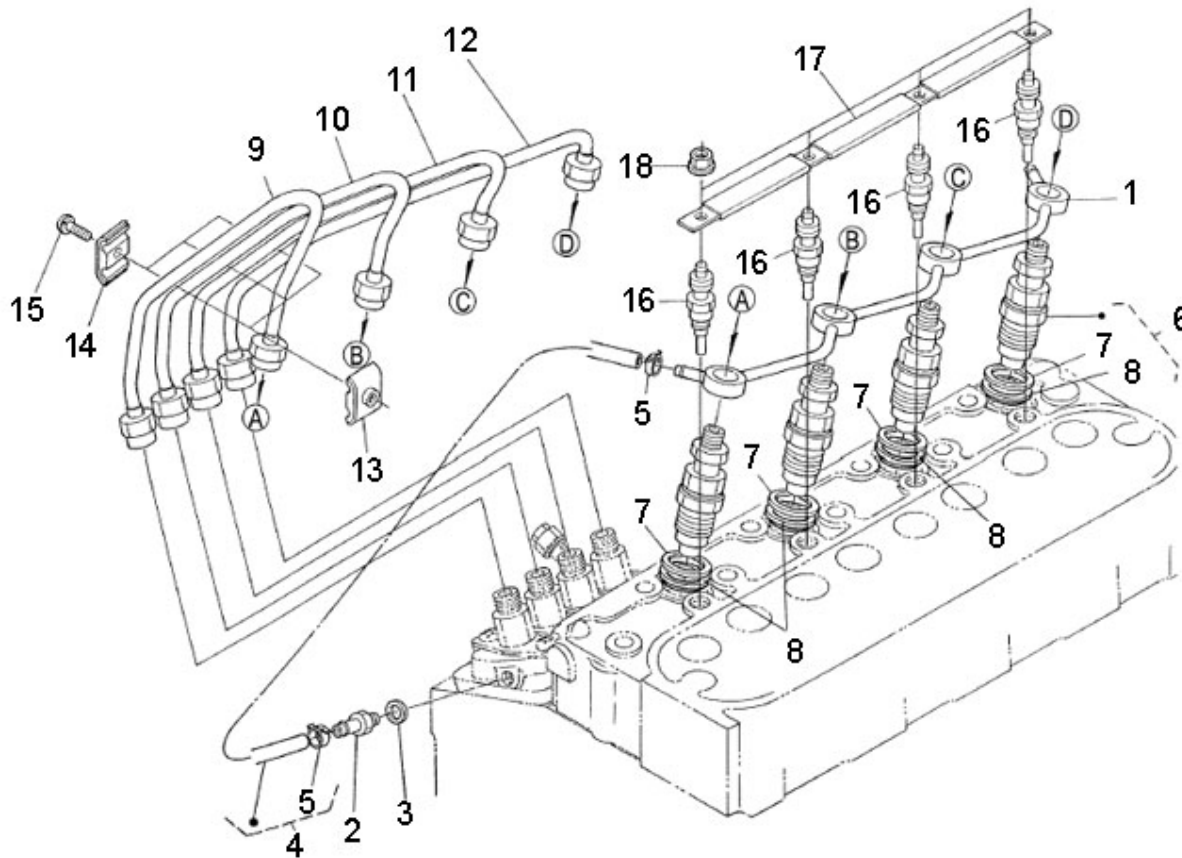

Modèle : MOTEUR N4.38 STANDARD

Sous-groupe : INJECTEURS - TUYAUX INJECTION

Code article	Repère	Désignation article	Quantité
970302813	1	RAMPE RETOUR INJECTEUR CPL.	1
970142104	2	VIS KTE	1
970150403	3	JOINT	1
970142103	4	ENSEMBLE TUYAU	1
970492305	5	COLLIER	2
970313508	6	ENS. PORTE INJECTEUR	4
970142109	7	JOINT DE PORTE INJECTEUR	4
970307388	8	JOINT DE FLAMME	4
970302817	9	TUYAU	1
970302818	10	TUYAU	1
970302819	11	TUYAU D'INJECTEUR	1
970302820	12	TUYAU D'INJECTEUR	1
970142114	13	COLLIER DE FIXATION	3
970142115	14	COLLIER DE FIXATION	3
970492118	15	VIS+RONDELLE	3
970307591	16	BOUGIE PRECHAUFFAGE	4
970302822	17	BARRETTE DE BOUGIE	1
970307593	18	ECROU A EMBASE 2.50 HE	4