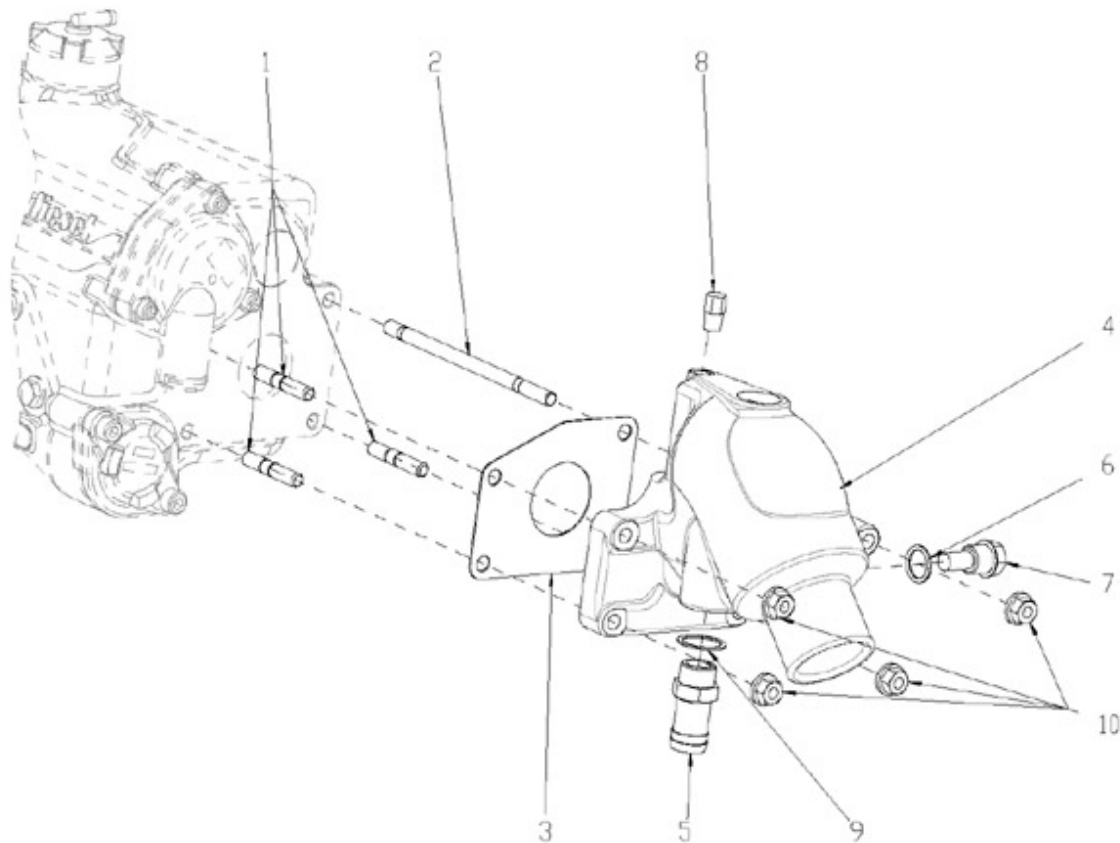

Modèle : MOTEUR N4.38 STANDARD

Sous-groupe : COUDE D'ECHAPPEMENT

Code article	Repère	Désignation article	Quantité
970300374	1	GOIJON M8X30 PAS125 ACIER:8.8	3
41020304	2	GOIJON M8 X 130	1
970301710	3	JOINT DE COUDE ECHAPPEMENT DIA	1
665700073	4	COUDE D'ECHAPPEMENT	1
970892503	5	RACCORD 1/2 MALE D19	1
970300199	6	JOINT CUIVRE DE 16	1
970494635	7	BOUCHON ELECTROLYTIQUE	1
970307265	8	BOUCHON M1/8 BSPC	1
903200409	9	JOINT CU 21X26X1.5	1
39460916	10	ECROU H A EMBASE LISSE M8	4