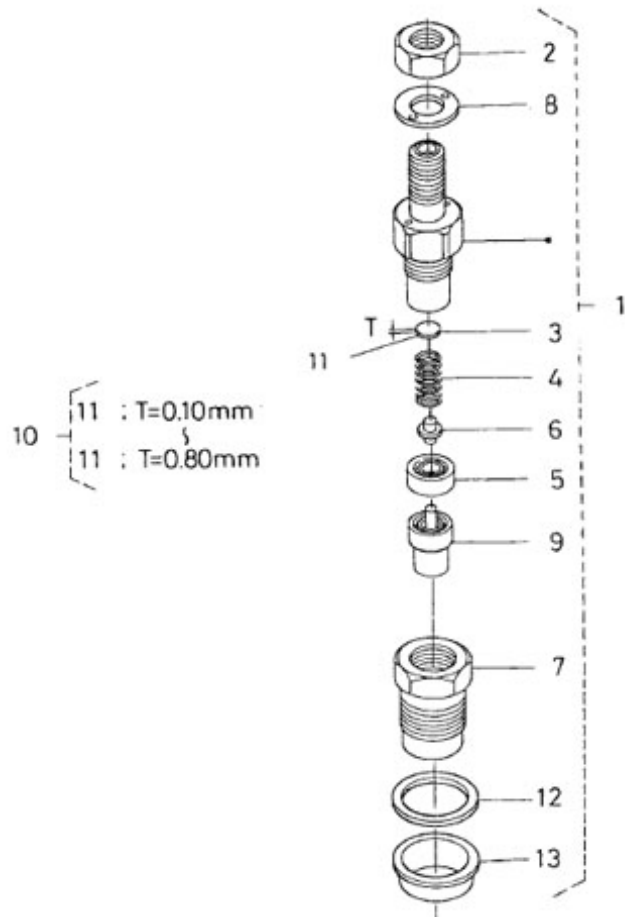

Modèle : MOTEUR N4.38 STANDARD

Sous-groupe : CARTER D'HUILE-POMPE A HUILE

Code article	Repère	Désignation article	Quantité
970302710	1	CARTER D'HUILE 4.150	1
970140123	2	VIS M 6X12	26
970310351	2	VIS	26
970312825	3	BOUCHON DE VIDANGE HUILE 5.250	1
970150128	4	JOINT DE BOUCHON DE VIDANGE 2.	1
970314236	5	BOUCHON DE VIDANGE	1
970310374	6	JOINT	1
970313531	6	JOINT	1
970302714	7	CREPINE CARTER INFERIEUR	1
970490919	8	VIS	1
970301951	9	JOINT TORIQUE	1
970300199	10	JOINT CUIVRE DE 16	1
970310027	11	RACCORD A BAGUE ACIER D10	1
970304001	12	TUYAU VIDAN. HUILE 3.100/4.150	1
970439306	13	COLLIER SERRAGE 8 X 16 - 9	1

Modèle : MOTEUR N4.38 STANDARD

Sous-groupe : INJECTEUR COMPLETE

Code article	Repère	Désignation article	Quantité
970313508	1	ENS. PORTE INJECTEUR	4
970310381	2	ECROU	4
970310382	3	RONDELLE DE REGLAGE	4
970310383	4	RESSORT D'INJECTEUR	4
970310384	5	ENTRETOISE	4
970310385	6	TIGE DE POUSSOIR	4
970310386	7	ECROU D'INJECTEUR	4
970310387	8	RONDELLE FREIN	4
970314274	9	ELEMENT D INJECTEUR	4
970310389	10	JEU DE RONDELLE DE REGLAGE	4
970314199	11	RONDELLE DE REGLAGE	4
970314200	11	RONDELLE DE REGLAGE	4
970314201	11	RONDELLE DE REGLAGE	4
970314202	11	RONDELLE DE REGLAGE	4
970314203	11	RONDELLE DE REGLAGE	4
970314204	11	RONDELLE DE REGLAGE	4
970314205	11	RONDELLE DE REGLAGE	4
970314206	11	RONDELLE DE REGLAGE	4
970314207	11	RONDELLE DE REGLAGE	4
970314208	11	RONDELLE DE REGLAGE	4
970142109	12	JOINT DE PORTE INJECTEUR	4
970307388	13	JOINT DE FLAMME	4