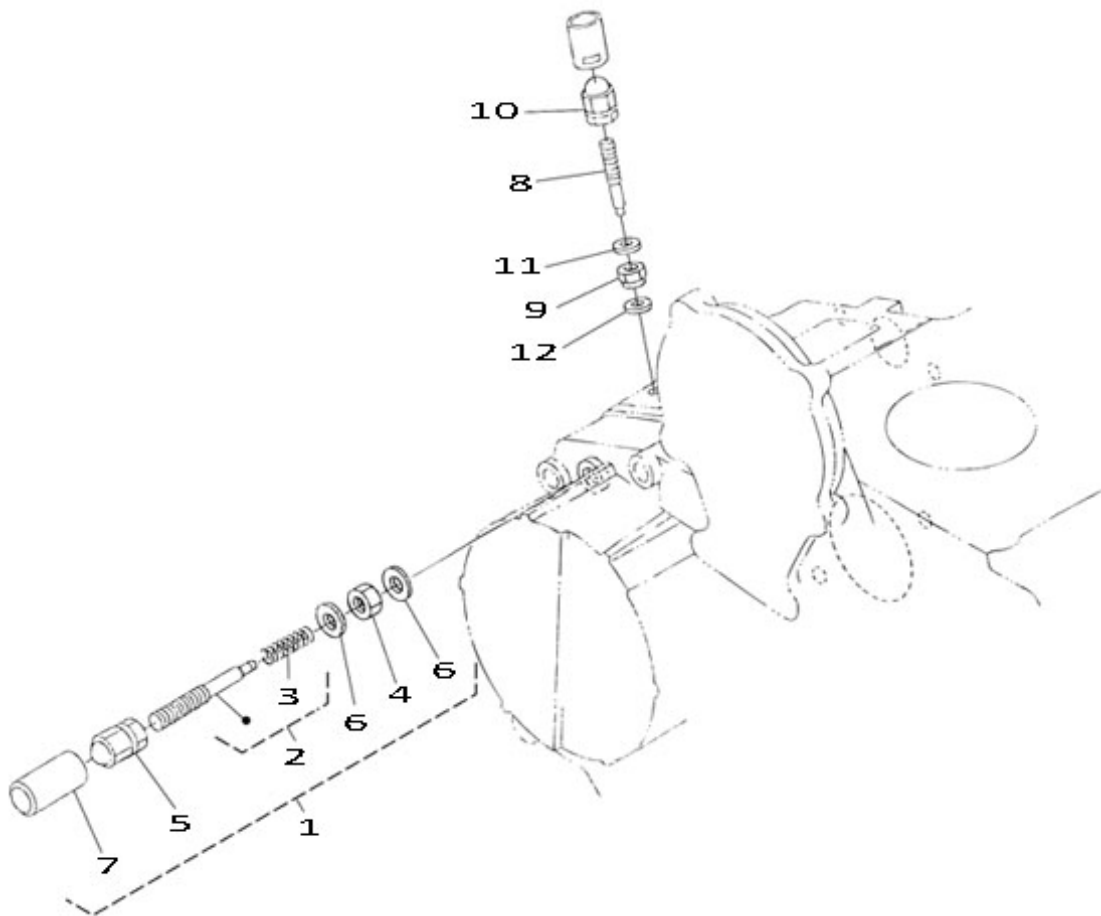

Modèle : MOTEUR N4.38 STANDARD

Sous-groupe : REGLAGE REGULATEUR

Code article	Repère	Désignation article	Quantité
970302865	1	DISPOSITIF DE REGLAGE DE RALEN	1
970314234	2	ENS.BOULON AU POINT	1
970314234	3	ENS.BOULON AU POINT	1
970310359	4	ECROU	1
970140404	5	ECROU	1
970302839	5	ECROU BORGNE	1
970150403	6	JOINT	2
970310464	7	BOUCHON	1
970314220	8	VIS REGLAGE	1
970310962	9	ECROU	1
970140404	10	ECROU	1
970150403	11	JOINT	1
970313440	12	JOINT	1