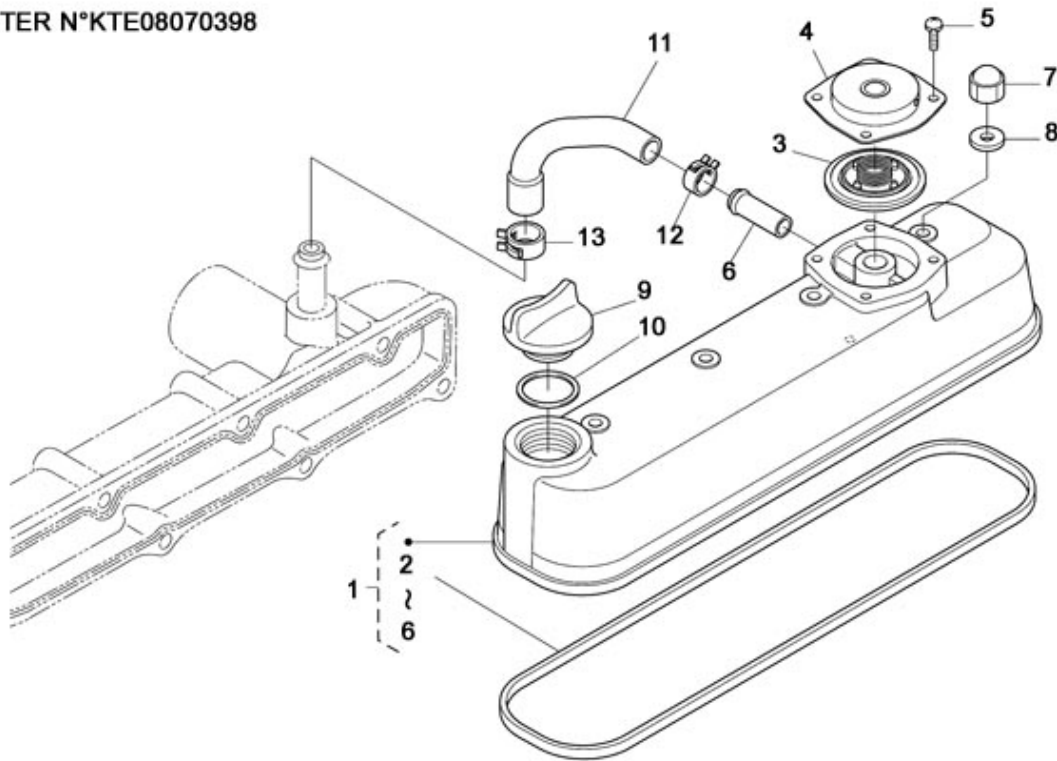

Modèle : MOTEUR N4.38 STANDARD

Sous-groupe : COUVRE CULASSE

AFTER N°KTE08070398

Code article	Repère	Désignation article	Quantité
970302770	1	RENIFLARD 4.150	1
970302765	2	JOINT CACHE CULBUTEURS 4.150	1
970302767	2	JOINT DE RENIFLARD 4.150	2
970141325	3	VIS M 6X35 KTE	2
970313503	3	ENS.ROBINET DE REIN.	1
970302769	4	FILTRE	1
970313451	4	COUVERCLE DE RENIFLARD	1
970302766	5	DURITE DE RENIFLARD	1
970490307	5	VIS	4
970307535	6	TUYAU BY-PASS (SUR CORPS DE	1
970313472	6	COLLIER	2
970302768	7	CUVE DE RENIFLARD 4.150	1
970490503	7	ECROU BORGNE	4
970302764	8	CACHE CULBUTEURS 4.150	1
970490505	8	JOINT D'ECROU	4
970302765	9	JOINT CACHE CULBUTEURS 4.150	1
970313464	9	BOUCHON	1
970313804	10	JOINT TORIQUE	1
970314223	10	BOUCHON	1
970312508	11	TUYAU RENIFLARD 3.100	1
970490503	11	ECROU BORGNE	4
970312976	12	COLLIER DE DURITE	1
970490505	12	JOINT D'ECROU	4
970313464	13	BOUCHON	1
970313472	13	COLLIER	1
970313804	14	JOINT TORIQUE	1