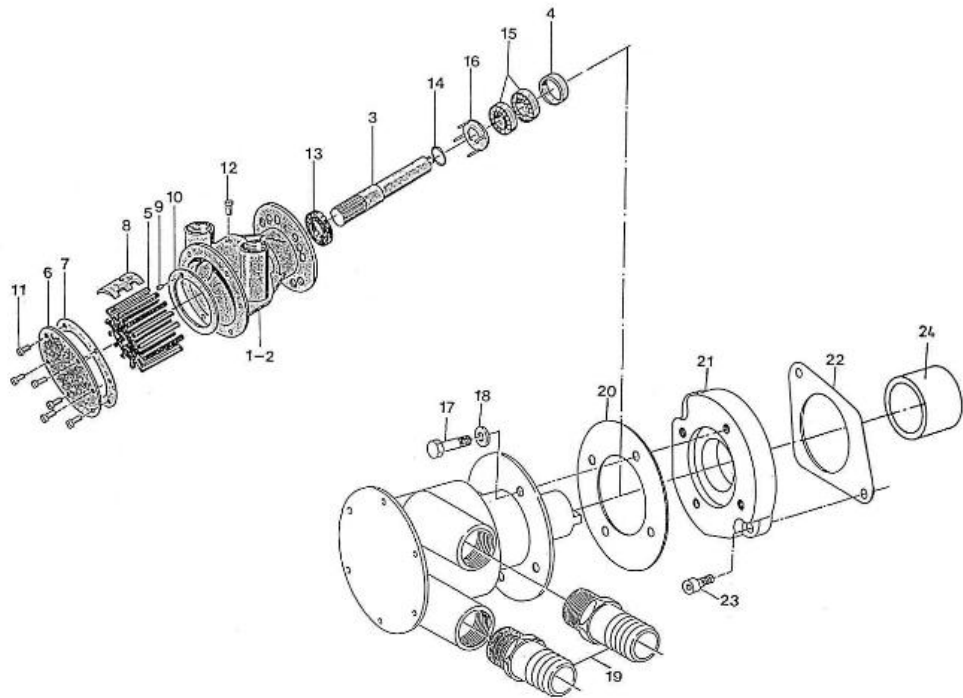

Modèle : MOTEUR N4.38 STANDARD

Sous-groupe : POMPE EAU DE MER - DETAILS

Code article	Repère	Désignation article	Quantité
970301725	1	POMPE A EAU DE MER	1
970302154	3	AXE DE POMPE DE CIRCULATION	1
970303672	4	GUIDE POMPE DE CIRCULATION	1
970604530	5	ROTOR DE POMPE	1
970303673	6	COUVERCLE POMPE A EAU	1
970604529	7	JOINT DE POMPE A EAU	1
970303674	8	CAME DE POMPE DE CIRCULATION	1
970303675	9	ERGOT DE POMPE CIRCULATION	1
970300891	10	PLAQUE DE POMPE CIRCULATION	1
970303677	11	VIS LAITON 4 X 10 TCF	6
970303678	12	VIS DE POMPE A EAU	1
970614516	13	JOINT SPI POMPE EAU	1
970303679	14	JOINT TORIQUE DE PPE.CIRCUL.	1
970770251	15	ROULEMENT DE POMPE A EAU CIRCU	2
970303680	16	BAGUE ARRET DE POMPE CIRCULATI	1
970439910	17	VIS TH 6X16 AC ZI 933 8.8 FT	4
970609602	18	RONDELLE ONDULEE D:6 RESSORT	4
970604515	19	RACCORD CANNELE 3/4 A - D26	2
970614511	20	JOINT DE POMPE A EAU DE MER	1
970302606	21	FLASQUE POMPE A EAU (S5)	1
970302610	22	JOINT ENTRETOISE DE POMPE A EA	1
970604615	23	VIS CHC 6X20 AC ZI 912 8.8	2
970307007	24	BAGUE ARBRE A CAMES 4.150 3.11	1