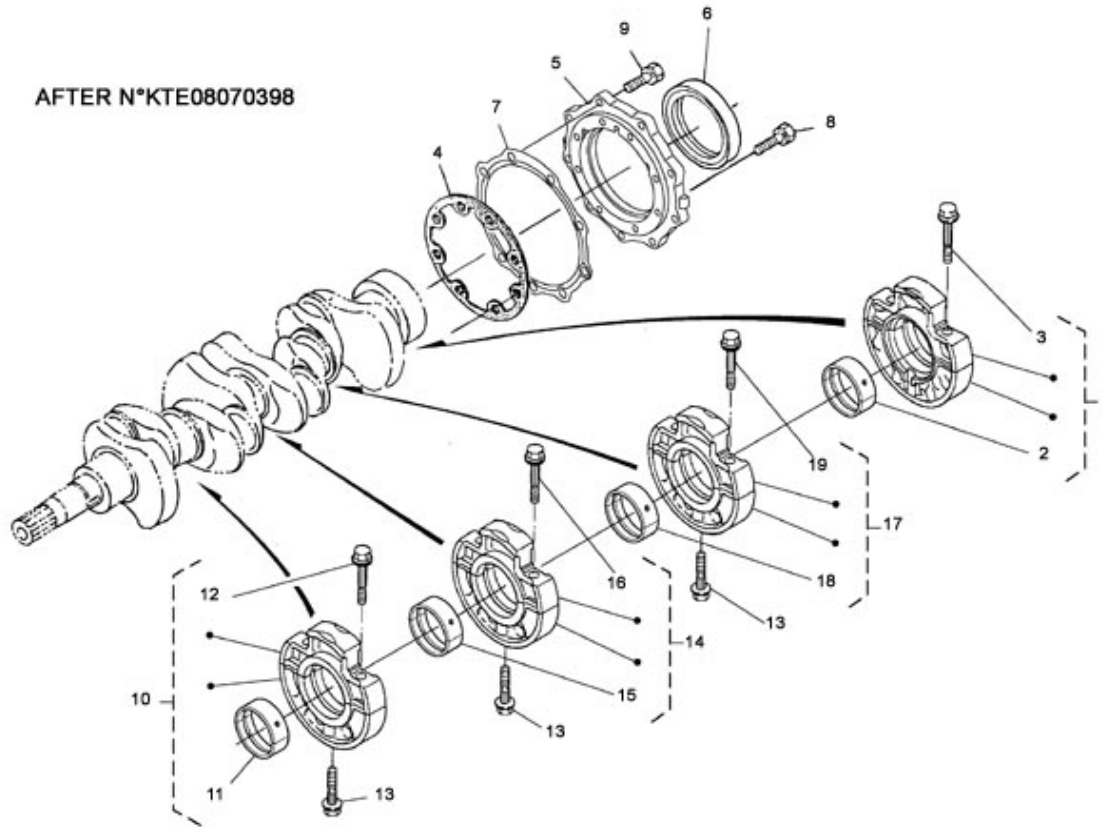

Modèle : MOTEUR N4.38 STANDARD

Sous-groupe : VILEBREQUIN-PALIER

AFTER N°KTE08070398

Code article	Repère	Désignation article	Quantité
970302754	1	COUSSINET DE VILEBREQUIN 4.150	1
970302755	2	VIS DE PALIER	8
970315453	2	COUSSINET DE VILEBREQUIN	1
970302755	3	VIS DE PALIER	2
970302756	3	JOINT	1
970302756	4	JOINT	1
970315431	4	COUVERCLE CAGE ROULEMENT	1
970302758	5	BAGUE	1
970315431	5	COUVERCLE CAGE ROULEMENT	1
970302758	6	BAGUE	1
970302759	6	JOINT CAGE ROULEMENT	1
970302759	7	JOINT CAGE ROULEMENT	1
970491537	7	VIS	8
970491536	8	VIS M 6X20 P.O KUBOTA	9
970491537	8	VIS	8
970302760	9	COUSSINET DE VILEBREQUIN 4.150	1
970491536	9	VIS M 6X20 P.O KUBOTA	9
970302760	10	COUSSINET DE VILEBREQUIN 4.150	1
970302761	10	VIS DE PALIER	3
970302762	11	COUSSINET DE VILEBREQUIN 4.150	1
970302905	11	COUSSINET DE VILEBREQUIN	1
970302755	12	VIS DE PALIER	2
970302763	12	COUSSINET 4.150	1
970302761	13	VIS DE PALIER	3
970302762	14	COUSSINET DE VILEBREQUIN 4.150	1
970302905	15	COUSSINET DE VILEBREQUIN	1
970302755	16	VIS DE PALIER	2
970302905	18	COUSSINET DE VILEBREQUIN	1
970302755	19	VIS DE PALIER	2