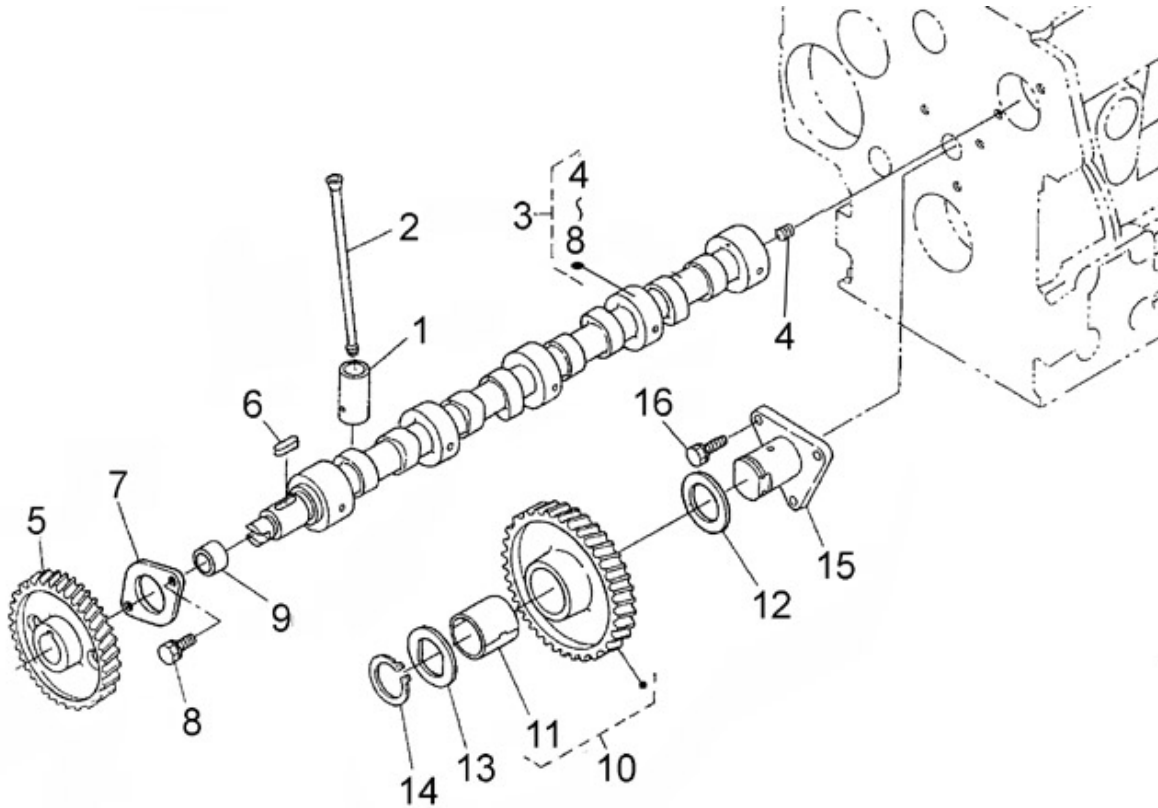

Modèle : MOTEUR N4.38 STANDARD

Sous-groupe : CARTER D'HUILE-POMPE A HUILE

Code article	Repère	Désignation article	Quantité
970302710	1	CARTER D'HUILE 4.150	1
970140123	2	VIS M 6X12	26
970310351	2	VIS	26
970312825	3	BOUCHON DE VIDANGE HUILE 5.250	1
970150128	4	JOINT DE BOUCHON DE VIDANGE 2.	1
970314236	5	BOUCHON DE VIDANGE	1
970310374	6	JOINT	1
970313531	6	JOINT	1
970302714	7	CREPINE CARTER INFERIEUR	1
970490919	8	VIS	1
970301951	9	JOINT TORIQUE	1
970300199	10	JOINT CUIVRE DE 16	1
970310027	11	RACCORD A BAGUE ACIER D10	1
970304001	12	TUYAU VIDAN. HUILE 3.100/4.150	1
970439306	13	COLLIER SERRAGE 8 X 16 - 9	1

Modèle : MOTEUR N4.38 STANDARD

Sous-groupe : SOUPAPES ET RESSORTS

Code article	Repère	Désignation article	Quantité
970302780	1	SOUPAPE ADMISSION 4.150	4
970302781	2	SOUPAPE ECHAPPEMENT 4.150	4
970302782	3	RESSORT DE SOUPAPE	8
970491004	4	RONDELLE DE RESSORT DE SOUPAPE	8
970491005	5	CLAVETTE DE SOUPAPE	8
970311008	6	JOINT QUEUE DE SOUPAPE ADM.	8
970491007	7	COIFFE SOUPAPE	8
970313395	8	ARBRE DE CULBUTEUR	1
970302789	9	RONDELLE	2
970313377	10	RONDELLE PLATE	2
970141015	11	VIS	2
970302787	12	SUPPORT CULBUTEUR	4
970313353	13	GOUPILLE	1
970302791	14	RESSORT DE CULBUTEUR	3
970313394	15	ENS. CULBUTEUR	8
970302794	16	VIS	8
970302795	17	ECROU	8
970302788	18	GOUJON	4
970491013	19	ECROU	4
970491014	20	RONDELLE	4

Modèle : MOTEUR N4.38 STANDARD

Sous-groupe : ARBRE A CAMES

Code article	Repère	Désignation article	Quantité
970491101	1	POUSSOIR	8
970302796	2	POUSSOIR DE SOUPAPE	8
970313469	3	ENS.ARBRE CAMES	1
970302043	4	VIS	1
970302798	5	PIGNON ARBRE A CAMES 4.150	1
970141106	6	CLAVETTE 2.40HE	1
970302799	7	BRIDE DE LATERAL 4.150	1
970491117	8	VIS KUBOTA	2
970314246	9	COLLIER	1
970302800	10	PIGNON	1
970302801	11	AXE DE PIGNON	1
970302803	12	BAGUE ARBRE	1
970302804	13	BAGUE ARBRE	1
970302805	14	CIRCLIPS	1
970302806	15	AXE DE PIGNON	1
970491117	16	VIS KUBOTA	3