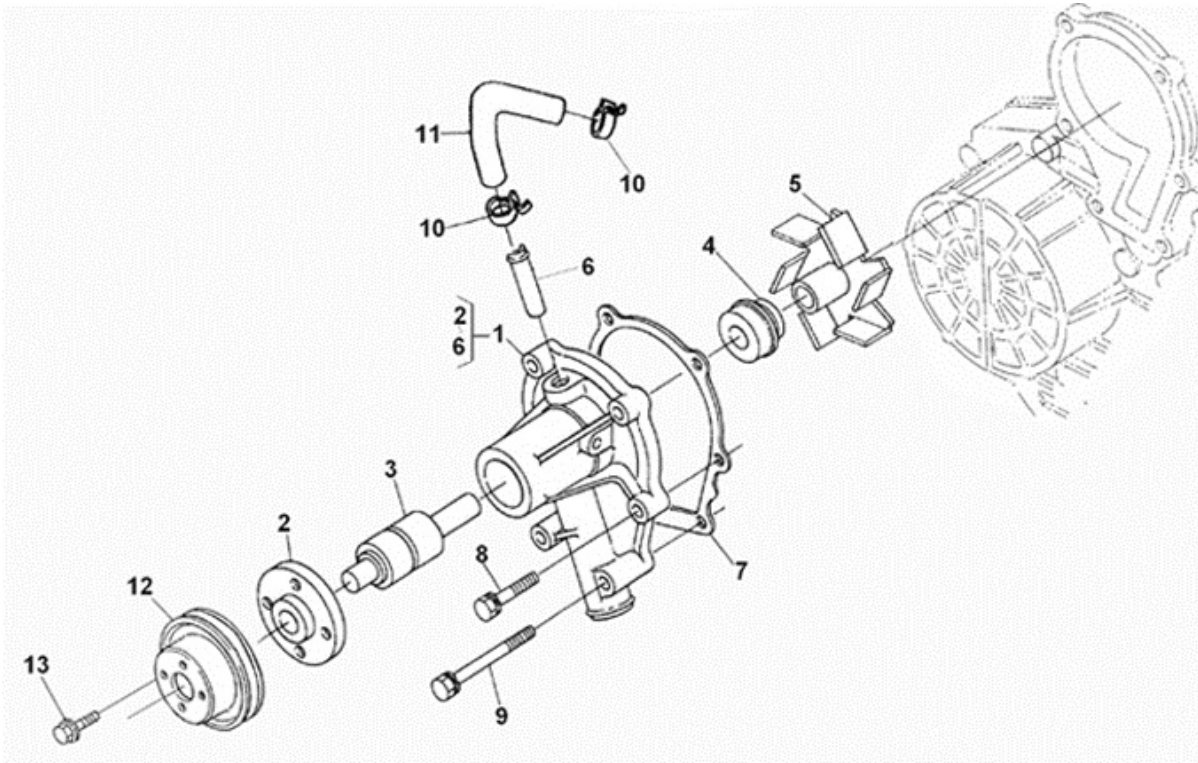

Modèle : MOTEUR N4.38 STANDARD

Sous-groupe : POMPE EAU DOUCE

Code article	Repère	Désignation article	Quantité
970313400	1	POMPE A EAU	1
970313448	4	ENS. JOINT MECANIQUE	1
970313401	5	ROTOR POMPE A EAU	1
970307629	6	TUYAU RETOUR EAU 1 2.50 HE	1
970313857	6	TUYAU RETOUR D EAU	1
970302753	7	JOINT DE POMPE A EAU 4.150	1
970302751	8	VIS M 6X30 KTE	4
970313340	9	VIS	2
970307071	10	DURITE DEGAZAGE 4.150 HE	1
970307103	11	COLLIER SERRAGE KTE	2
970307124	12	POULIE POMPE A EAU 3.110 HE	1
970313345	13	VIS	4