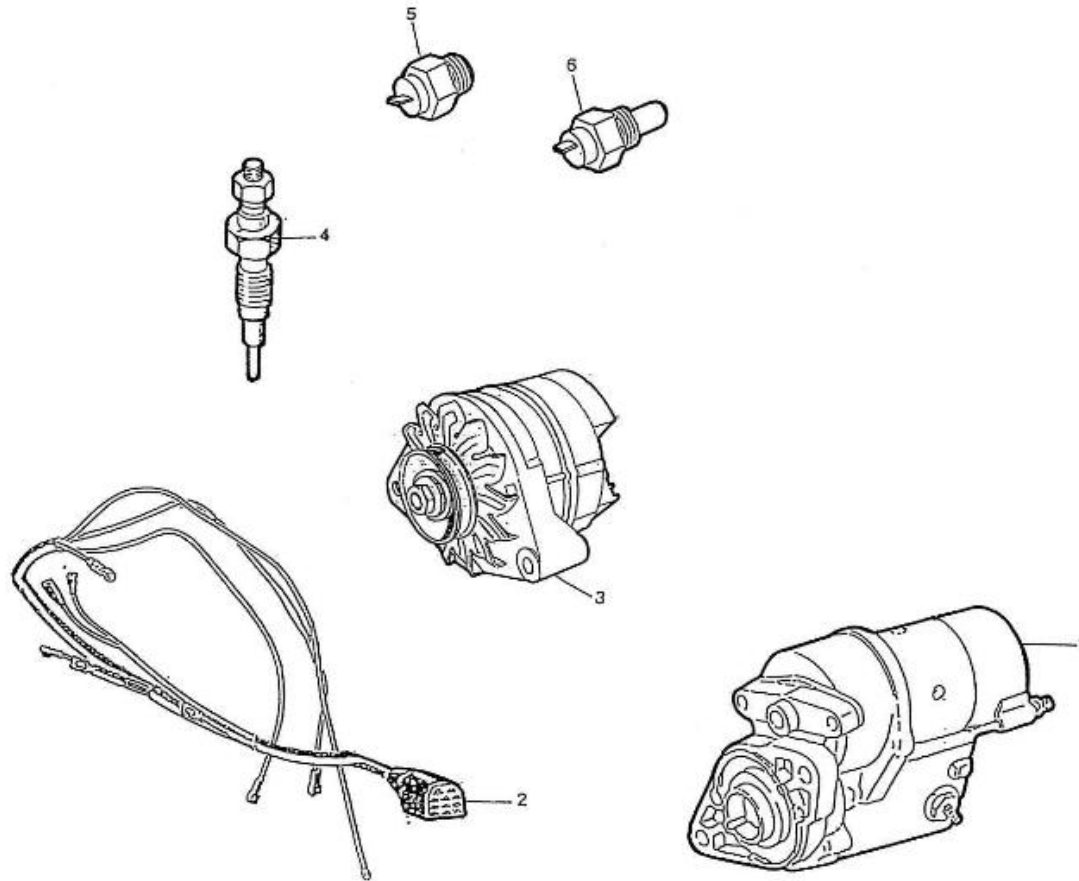

Modèle : MOTEUR N4.38 STANDARD

Sous-groupe : EQUIPEMENTS ELECTRIQUES

Code article	Repère	Désignation article	Quantité
970313218	1	DEMARREUR N3.21	1
970302661C	2	CABLAGE MOTEUR KTE 11 POSITION	1
970307522	3	ALTERNATEUR 14V -60A VALEO	1
970307591	4	BOUGIE PRECHAUFFAGE	1
970851700	5	MANO CONTACT	1
970304054	6	ALERTE EAU 1/8 1P. 97 DEGRE	1