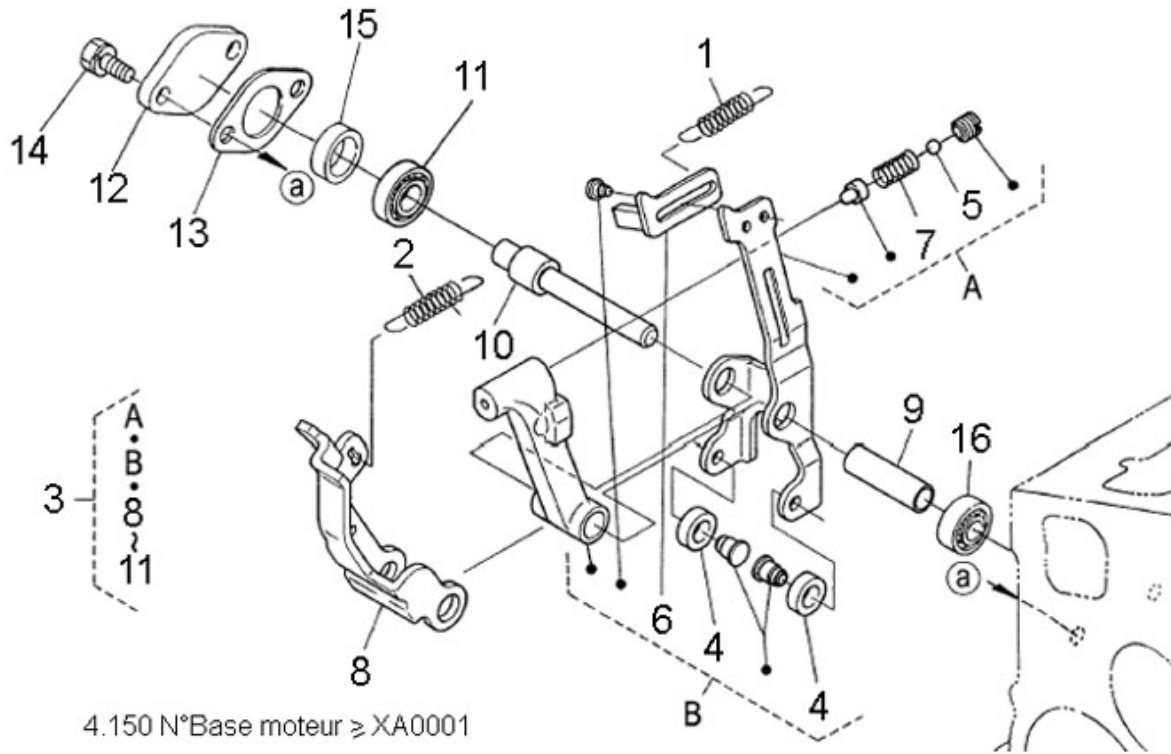

Modèle : MOTEUR N4.38 STANDARD

Sous-groupe : REGULATEUR DE VITESSE

4.150 N°Base moteur ≥ XA0001

Code article	Repère	Désignation article	Quantité
970313413	1	RESSORT DE SURCHARGE	1
970302875	2	RESSORT DE REGULATEUR	1
970313471	3	ENS.LEVIER FOURCHE	1
970310328	4	ROULEAU	2
970492130	5	BILLE	2
970310366	6	POUSSEE DU LEVIER	1
970313477	7	RESSORT	1
970313442	8	LEVIER A FOURCHE	1
970313443	9	ARBRE DE FOUR-LEVIER	1
970313444	10	ARBRE DE FOUR-LEVIER	1
970302882	11	ROULEMENT	1
970302884	12	ENTRETOISE	1
970310367	13	JOINT	1
970140123	14	VIS M 6X12	2
970310351	14	VIS	2
970302886	15	DOUILLE DE LEVIER	1
970302887	16	ROULEMENT	1