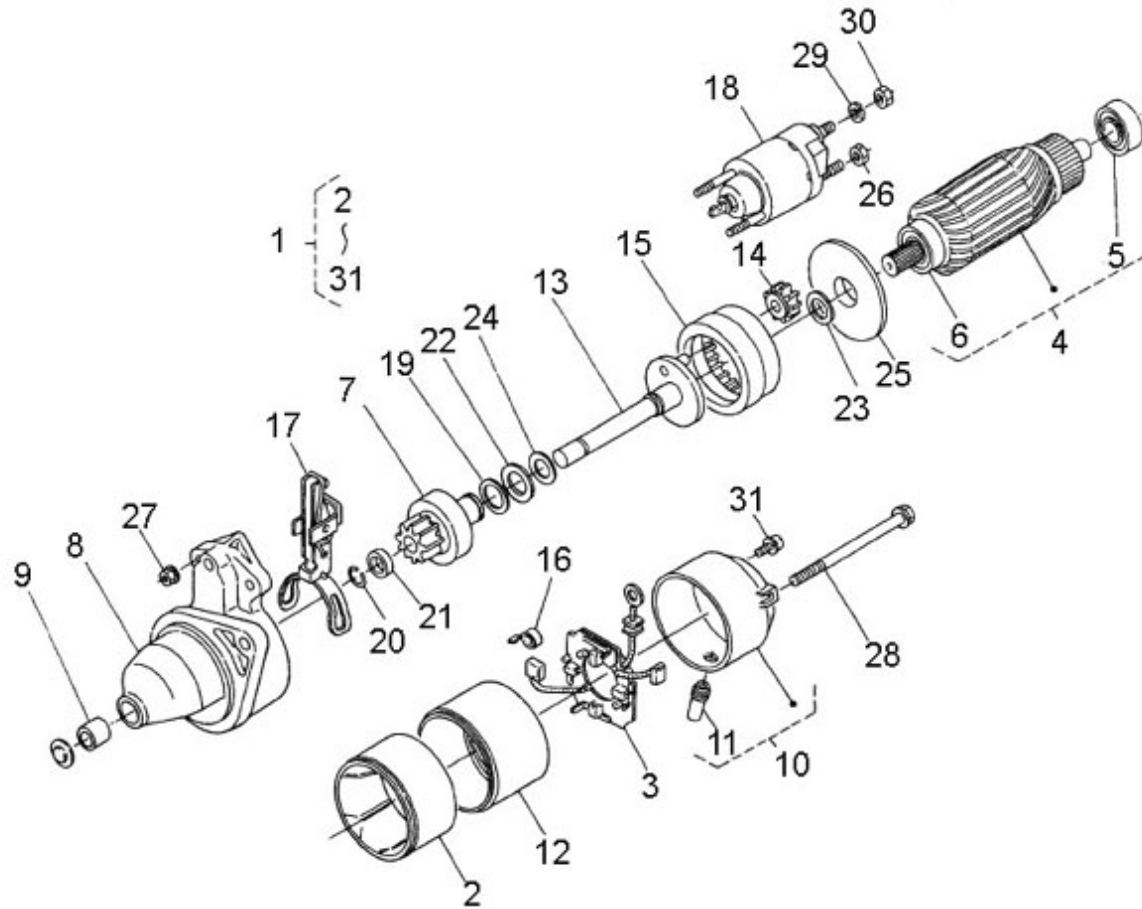

Modèle : MOTEUR N4.38 STANDARD

Sous-groupe : CARTER D'HUILE-POMPE A HUILE

Code article	Repère	Désignation article	Quantité
970302710	1	CARTER D'HUILE 4.150	1
970140123	2	VIS M 6X12	26
970310351	2	VIS	26
970312825	3	BOUCHON DE VIDANGE HUILE 5.250	1
970150128	4	JOINT DE BOUCHON DE VIDANGE 2.	1
970314236	5	BOUCHON DE VIDANGE	1
970310374	6	JOINT	1
970313531	6	JOINT	1
970302714	7	CREPINE CARTER INFERIEUR	1
970490919	8	VIS	1
970301951	9	JOINT TORIQUE	1
970300199	10	JOINT CUIVRE DE 16	1
970310027	11	RACCORD A BAGUE ACIER D10	1
970304001	12	TUYAU VIDAN. HUILE 3.100/4.150	1
970439306	13	COLLIER SERRAGE 8 X 16 - 9	1

Modèle : MOTEUR N4.38 STANDARD

Sous-groupe : DEMARREUR - DETAILS

Code article	Repère	Désignation article	Quantité
970313218	1	DEMARREUR N3.21	1
970313460	2	STATOR DEMARREUR	1
970313364	3	ENS. SUPPORT	1
970313461	4	ENSEMBLE ARMATURE	1
970303959	5	ROULEMENT	1
970314188	6	ROULEMENT A BILLES	1
970313465	7	SOUS ENSEMBLE EMBRAYAGE	1
970313458	8	CARTER	1
970313462	9	BAGUE	1
970312471	10	PALIER DEMARREUR 3.75 HE	1
970313358	11	COUVERCLE	1
970313365	12	ENS. ROULEMENT	1
970313466	13	SOUS ENSEMBLE ARBRE	1
970313362	14	PIGNON 1	3
970313363	15	PIGNON 2	1
970517318	16	RESSORT	2
970313360	17	LEVIER DEMARRAGE ENTRAINE	1
970312485	18	SOLENOIDE DE DEMARREUR 3.75	1
970313361	19	ANNEAU	1
970313357	20	ANNEAU	1
970313359	21	ENTRETOISE PIGNON ARRET	1
970313366	22	RONDELLE	1
970313367	23	RONDELLE	1
970313368	24	RONDELLE	1
970313369	25	PLAQUE	1
970313416	26	ECROU	1
970497340	27	VIS	2
970313356	28	VIS	2
970490904	29	RONDELLE	1
970303966	30	ECROU	1
970313467	31	VIS	2