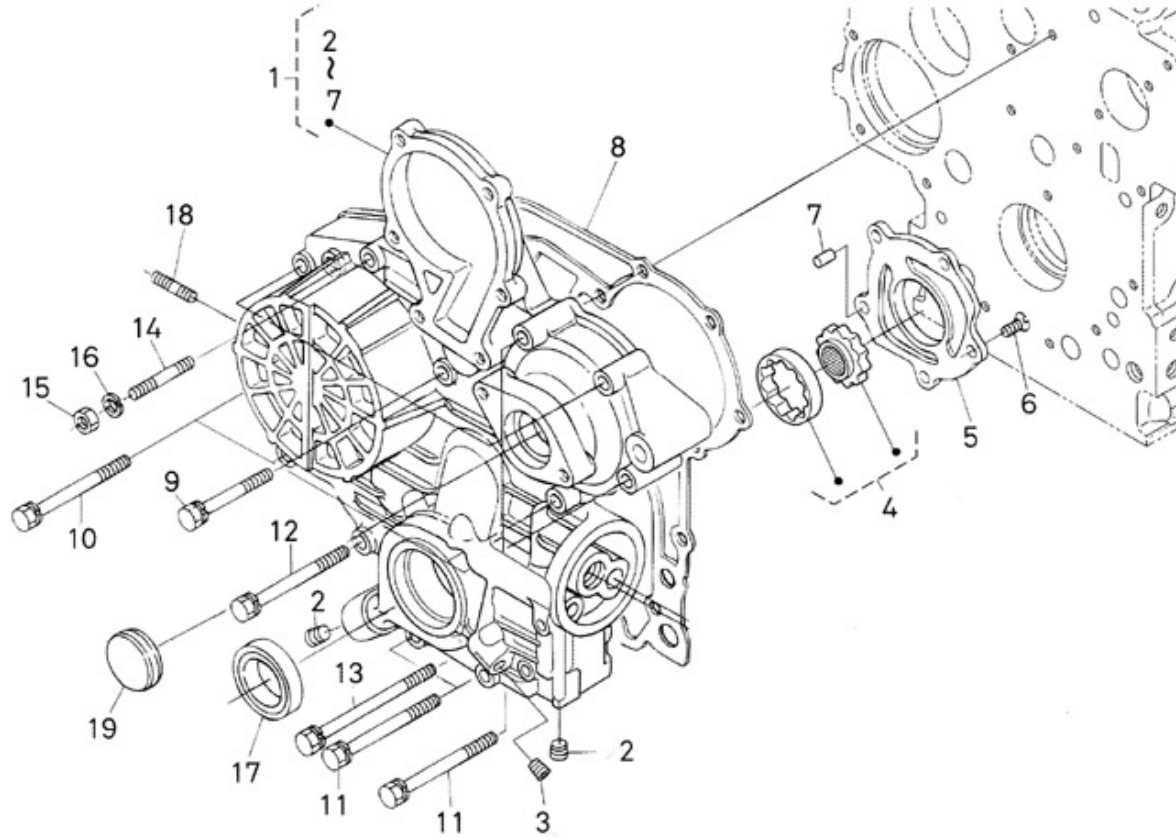

Modèle : MOTEUR N4.38 STANDARD

Sous-groupe : COUVRE CULASSE

AFTER N°KTE08070398

Code article	Repère	Désignation article	Quantité
970302770	1	RENIFLARD 4.150	1
970302765	2	JOINT CACHE CULBUTEURS 4.150	1
970302767	2	JOINT DE RENIFLARD 4.150	2
970141325	3	VIS M 6X35 KTE	2
970313503	3	ENS.ROBINET DE REIN.	1
970302769	4	FILTRE	1
970313451	4	COUVERCLE DE RENIFLARD	1
970302766	5	DURITE DE RENIFLARD	1
970490307	5	VIS	4
970307535	6	TUYAU BY-PASS (SUR CORPS DE	1
970313472	6	COLLIER	2
970302768	7	CUVE DE RENIFLARD 4.150	1
970490503	7	ECROU BORGNE	4
970302764	8	CACHE CULBUTEURS 4.150	1
970490505	8	JOINT D'ECROU	4
970302765	9	JOINT CACHE CULBUTEURS 4.150	1
970313464	9	BOUCHON	1
970313804	10	JOINT TORIQUE	1
970314223	10	BOUCHON	1
970312508	11	TUYAU RENIFLARD 3.100	1
970490503	11	ECROU BORGNE	4
970312976	12	COLLIER DE DURITE	1
970490505	12	JOINT D'ECROU	4
970313464	13	BOUCHON	1
970313472	13	COLLIER	1
970313804	14	JOINT TORIQUE	1

Modèle : MOTEUR N4.38 STANDARD

Sous-groupe : CARTER DE DISTRIBUTION

Code article	Repère	Désignation article	Quantité
970314221	1	CARTER DISTR.COMP.	1
970312950	2	BOUCHON	2
970490108	3	BOUCHON	1
970302732	4	ROTOR DE POMPE A HUILE 4.150 H	1
970313473	5	COUV. PPE HUILE	1
970313347	6	VIS	5
970313351	7	AXE	2
970302735	8	JOINT DE CARTER DISTRIB	1
970302736	9	VIS M 6X45	3
970302737	10	VIS M 6X50	4
970316046	11	VIS POUR PIECE D'EAU	4
970490208	12	VIS	1
970302739	13	BOULON	1
970313397	14	GOUJON	1
970151133	15	ECROU M 6 KTE	1
970313602	15	ECROU A EMBASE	1
970310417	16	RONDELLE GROWER	1
970302741	17	BAGUE ETANCHEITE	1
970313398	18	GOUJON	2
970302743	19	COUVERCLE CARTER DISTRIBUTION	1