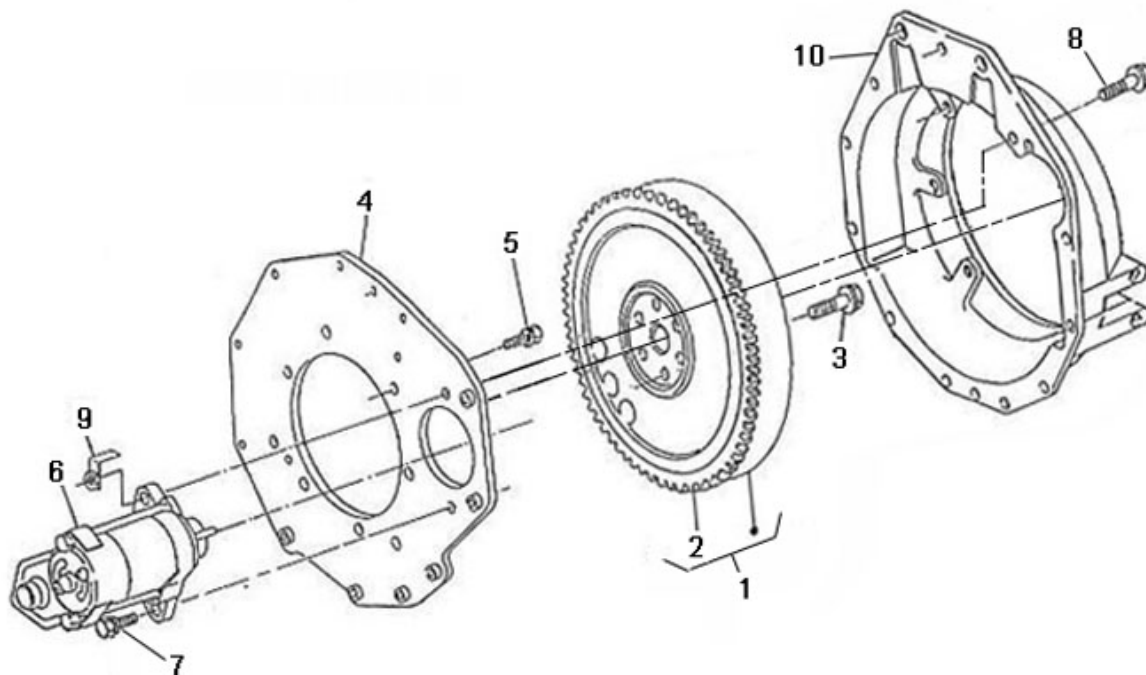

Modèle : MOTEUR N4.38 STANDARD

Sous-groupe : VOLANT MOTEUR

Code article	Repère	Désignation article	Quantité
970302807	1	VOLANT CPL. 4.150 HE	1
970313418	2	COURONNE DE VOLANT MOTEUR	1
970302809	3	VIS DE VOLANT	6
970302810	4	PLAQUE AR. 4.150	1
970491709	5	VIS	8
970313218	6	DEMARREUR N3.21	1
970409603	7	VIS TH DIN933 M8X25 AC ZI 8.8	1
970635917	8	VIS CHC 8X40 AC ZI 912 8.8	1
970302639	9	ECROU DE DEMARREUR M8	1
970301400	10	CARTER VOLANT (S5 H/HE)	1