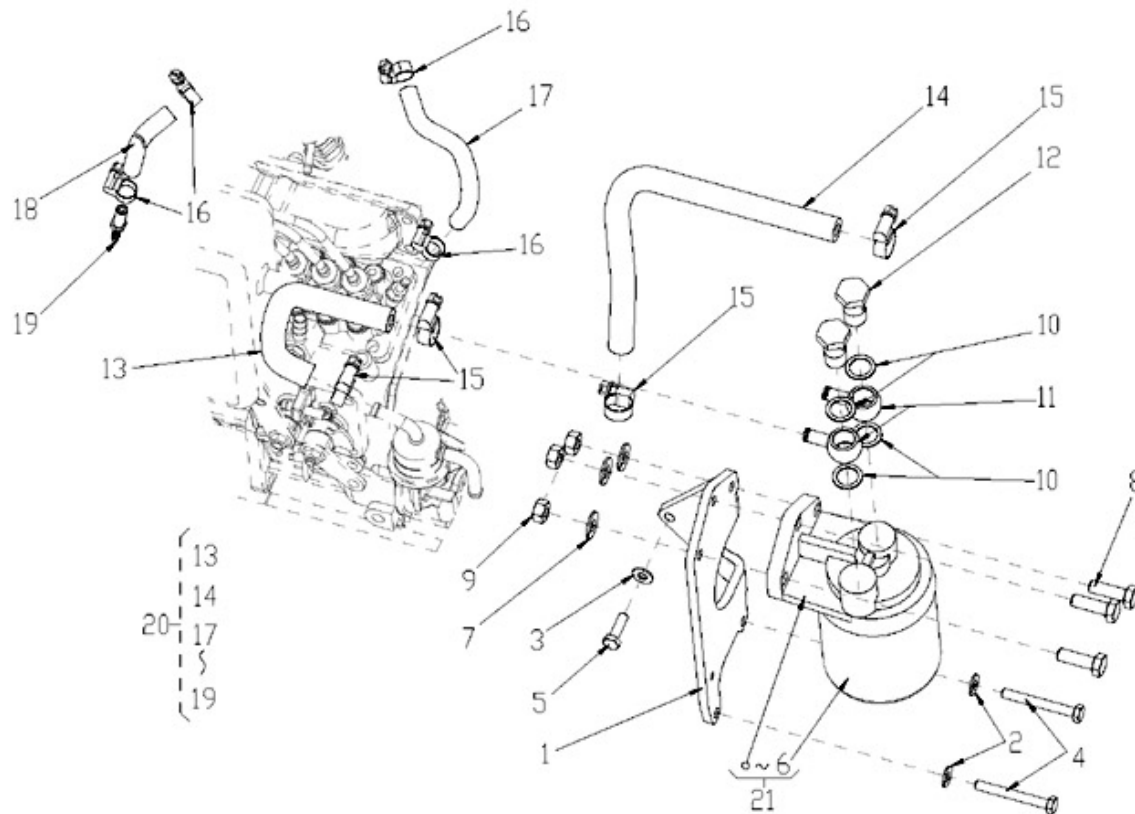

Modèle : MOTEUR N4.38 STANDARD

Sous-groupe : FILTRE CARBURANT

Code article	Repère	Désignation article	Quantité
970302604	1	SUPPORT FILTRE G.O.	1
970119149	2	RONDELLE GROWER M 6 AC ZI 127	2
970635459	3	RONDELLE PLATE D 6	1
970300276	4	VIS TH AC ZI 931 8.8 FP 6X50	2
970300275	5	VIS TH 6X25 AC ZI 933 8.8 FT	1
970622350	6	FILTRE G.O	1
970119138	7	RONDELLE GROWER D8	3
970409603	8	VIS TH DIN933 M8X25 AC ZI 8.8	3
970027322	9	ECROU HEX M 8 AC ZI 934 CL8	3
970300306	10	JOINT CUIVRE DE 14 EP2	4
970301093	11	BANJO D8/M14	2
970432515	12	VIS CREUSE 14X P150 - ZI-	2
32808002	13	TUYAU CARBURANT D 8 INT. 15	0
32808002	14	TUYAU CARBURANT D 8 INT. 15	0
970439306	15	COLLIER SERRAGE 8 X 16 - 9	4
970439306	16	COLLIER SERRAGE 8 X 16 - 9	4
32805001	17	TUYAU CARBURANT D5X13 ISO7840	0
32805001	18	TUYAU CARBURANT D5X13 ISO7840	0
970302476	19	RACCORD FLEXIBLE RETOUR G.O	1
48878004	20	DURITES CARBURANT	1
970310210	21	ENSEMBLE FILTRE GASOIL/TETE	1