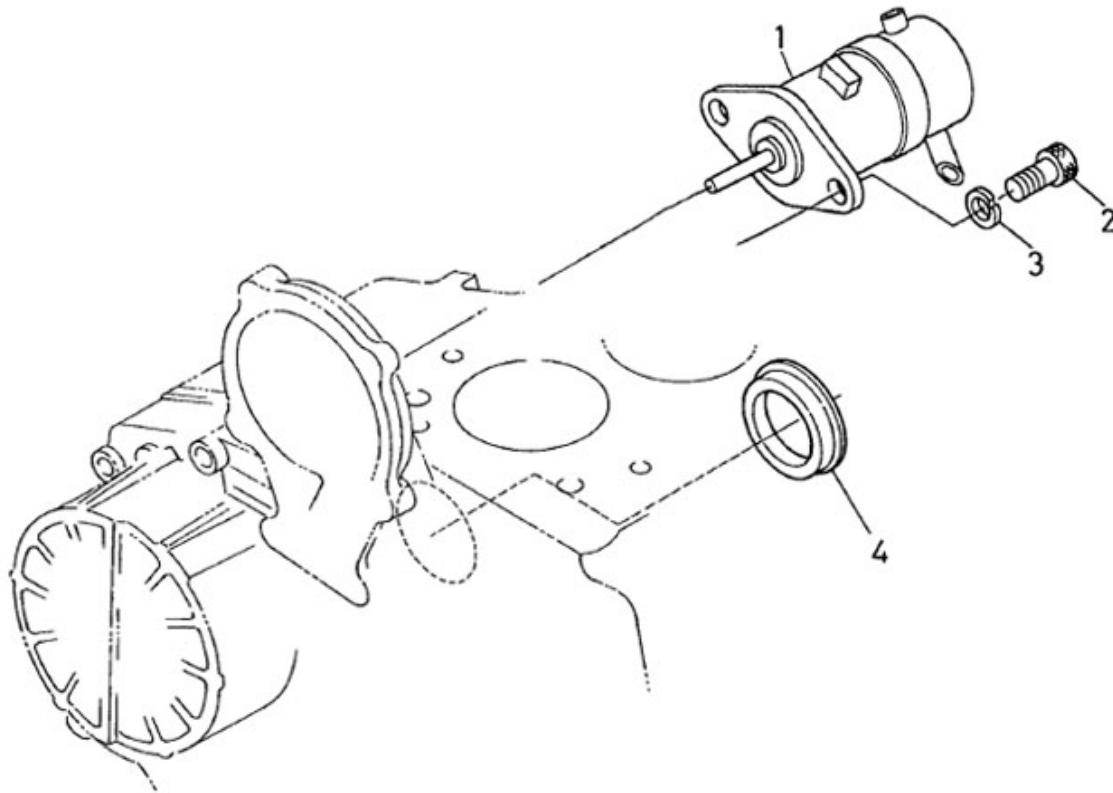

Modèle : MOTEUR N4.38 STANDARD

Sous-groupe : STOP ELECTRIQUE

Code article	Repère	Désignation article	Quantité
970302869	1	SOLENOIDE STOP 4.150 HE	1
970313344	2	VIS	2
970310417	3	RONDELLE GROWER	2
970314225	4	COUVERCLE,POMPE HYD.	1