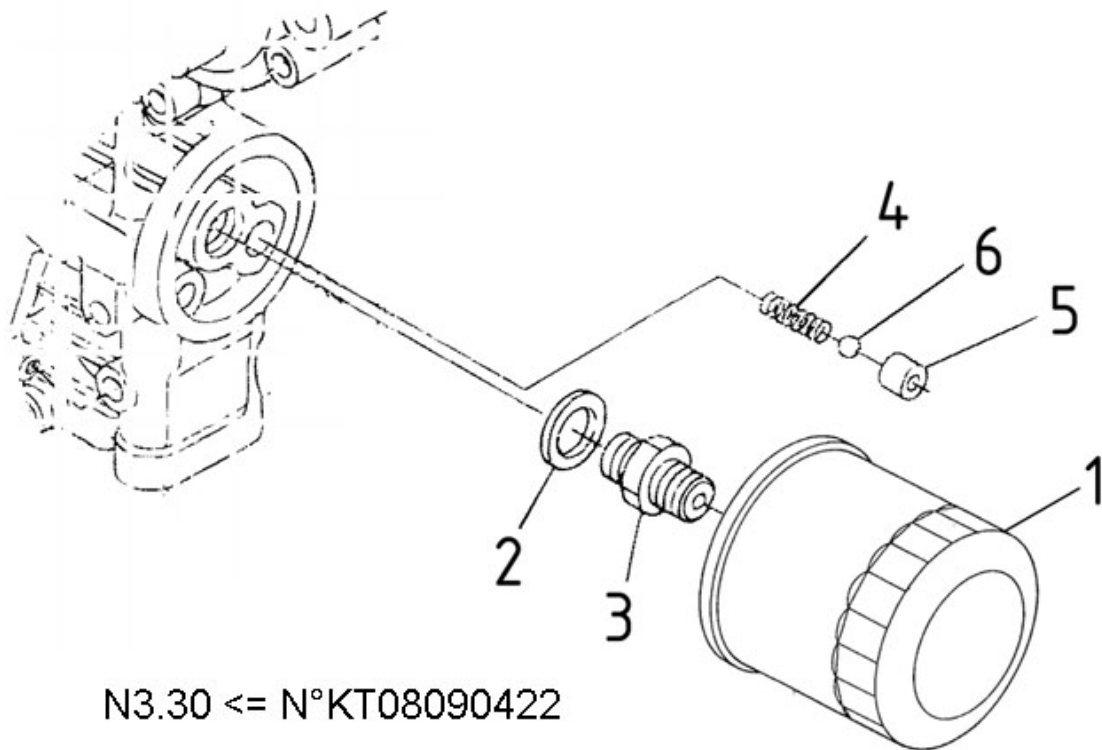

Modèle : MOTEUR N4.38 STANDARD

Sous-groupe : FILTRE A HUILE

Code article	Repère	Désignation article	Quantité
970302742	1	FILTRE HUILE 4.150/3.110	1
970302073	2	JOINT	1
970302728	3	RACCORD TUYAUTERIE	1
970302729	4	RESSORT	1
970302730	5	SIEGE DE CLAPET	1
970302731	6	BILLE	1