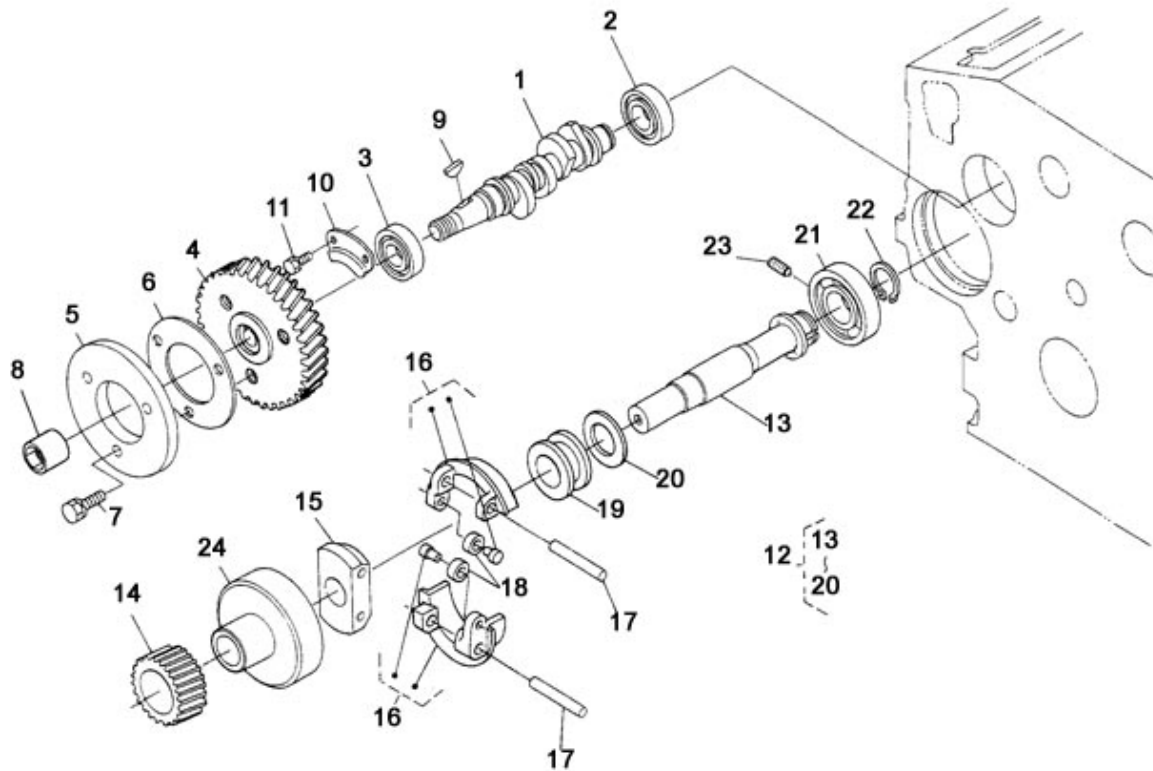

Modèle : MOTEUR N4.38 STANDARD

Sous-groupe : ARBRE A CAME POMPE INJECTION

Code article	Repère	Désignation article	Quantité
970314209	1	ARBRE A CAMES	1
970313407	2	ROULEMENT	1
970313408	3	ROULEMENT	1
970313414	4	PIGNON	1
970310375	5	CAME DE CARBURANT	1
970310326	6	RONDELLE	1
970490119	7	VIS M 6X18	3
970302839	8	ECROU BORGNE	1
970302840	9	CLAVETTE	1
970302841	10	BRIDE ARBRE A CAMES 4.150	1
970491117	11	VIS KUBOTA	2
970314231	12	ENS. ARBRE REGULAT.	1
970314228	13	ARBRE DE REGULATEUR	1
970314232	14	ENGRENAGE DE REGULAT	1
970302845	15	SUPPORT	1
970310309	16	MASSE DE REGUL. CPL	2
970302847	17	AXE	2
970310328	18	ROULEAU	2
970302848	19	MANCHON DE REGULATEUR	1
970302849	20	BAGUE	1
970313409	21	ROULEMENT	1
970302851	22	CIRCLIPS	1
970302852	23	VIS	1
970302843	24	AXE 4.150	1