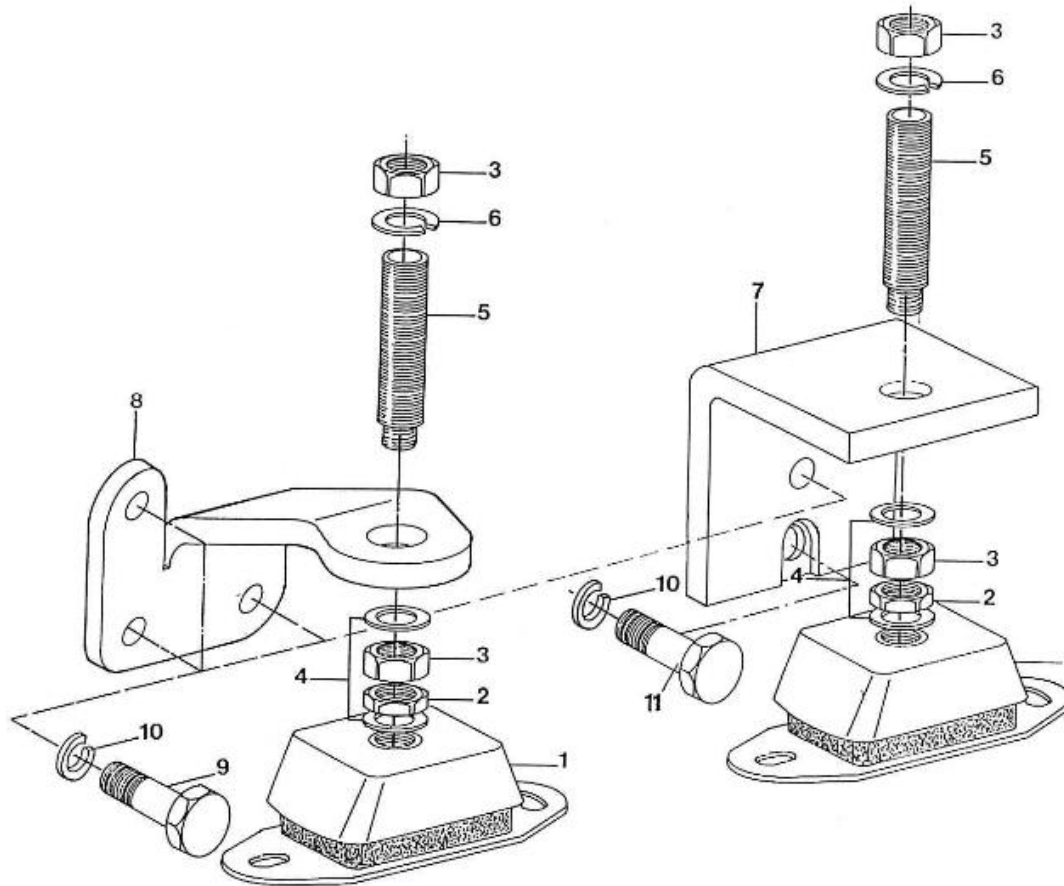

Modèle : MOTEUR N4.38 STANDARD

Sous-groupe : EQUIPEMENTS ELECTRIQUES

Code article	Repère	Désignation article	Quantité
970313218	1	DEMARREUR N3.21	1
970302661C	2	CABLAGE MOTEUR KTE 11 POSITION	1
970307522	3	ALTERNATEUR 14V -60A VALEO	1
970307591	4	BOUGIE PRECHAUFFAGE	1
970851700	5	MANO CONTACT	1
970304054	6	ALERTE EAU 1/8 1P. 97 DEGRE	1

Modèle : MOTEUR N4.38 STANDARD

Sous-groupe : PIEDS ET SUSPENSIONS

Code article	Repère	Désignation article	Quantité
48190022	1	PLOT SMALL 45SH M16	4
970302270	2	ECROU TH ZI M 16X1,5 SERIE ET.	4
970302271	3	ECROU HEX M16X1.5 AC ZI 934	8
970649108	4	RONDELLE PLATE M 16 CHANF.AC.Z	8
970302234	5	TIGE DE PLOT SUSPENSION 3.110/	4
970649109	6	RONDELLE GROWER M 16 AC ZI 127	4
970301419	7	PIEDS AR MOTEUR 4.150 4.190	2
970301418	8	PIED MOTEUR 4.150 HE	2
970499051	9	VIS TH 10X1.25X30 AC BR 961	8
970119136	10	RONDELLE GROWER M 10 AC ZI 127	10
970300044	11	VIS TH 10X1.25X25 AC BR 961 8.	2