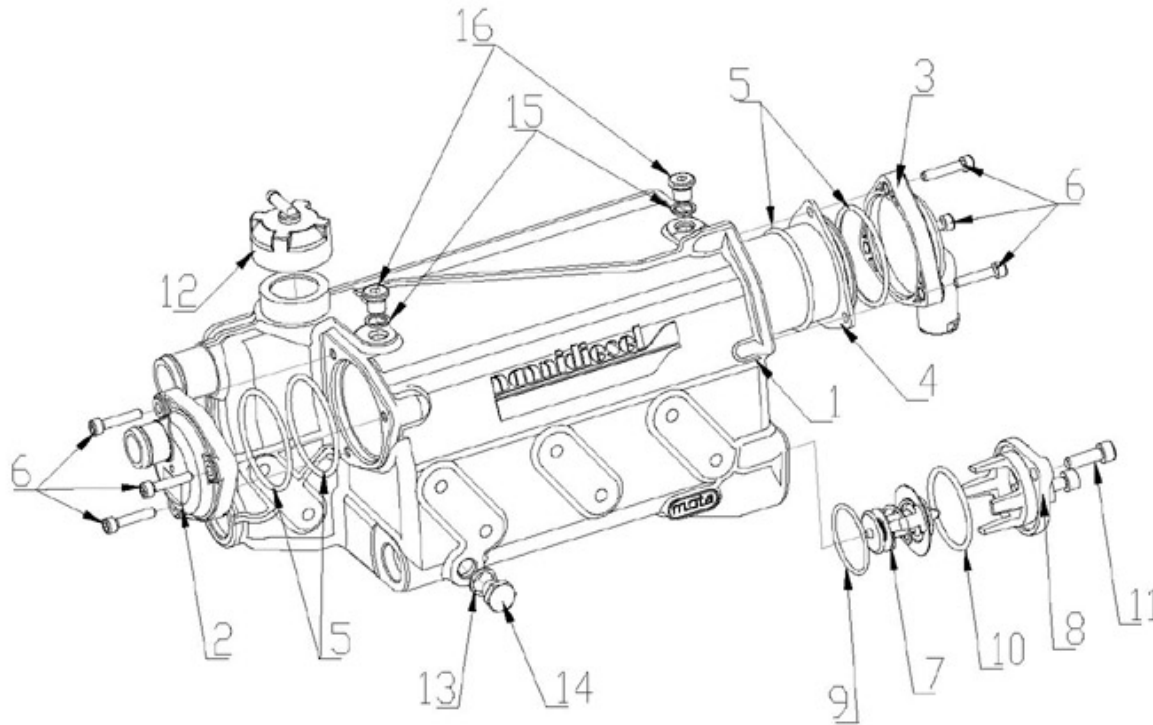

Modèle : MOTEUR N4.38 STANDARD

Sous-groupe : ECHANGEUR TEMPERATURE-DETAILS

Code article	Repère	Désignation article	Quantité
970313275	2	CALOTTE ENTREE EAU	1
970313276	3	CALOTTE SORTIE EAU	1
970313733	4	FAISCEAU ECHANGEUR	1
48418183	5	JOINT TORIQUE	4
970634037	6	VIS CHC 6X30 AC ZI 912 8.8	6
970313177	7	THERMOSTAT	1
970313178	8	COUVERCLE THERMOSTAT	1
48418184	9	JOINT TORIQUE	1
48418185	10	JOINT TORIQUE	1
970498003	11	VIS CHC 8X25 AC ZI 912 8.8	2
970313176	12	BOUCHON DE REMPLISSAGE MTA 1KG	1
970300306	13	JOINT CUIVRE DE 14 EP2	1
970875506	14	BOUCHON LAITON 14X150	1
970300325	15	JOINT CUIVRE DE 12	2
970314998	16	BOUCHON TH 12 X 1.5	2