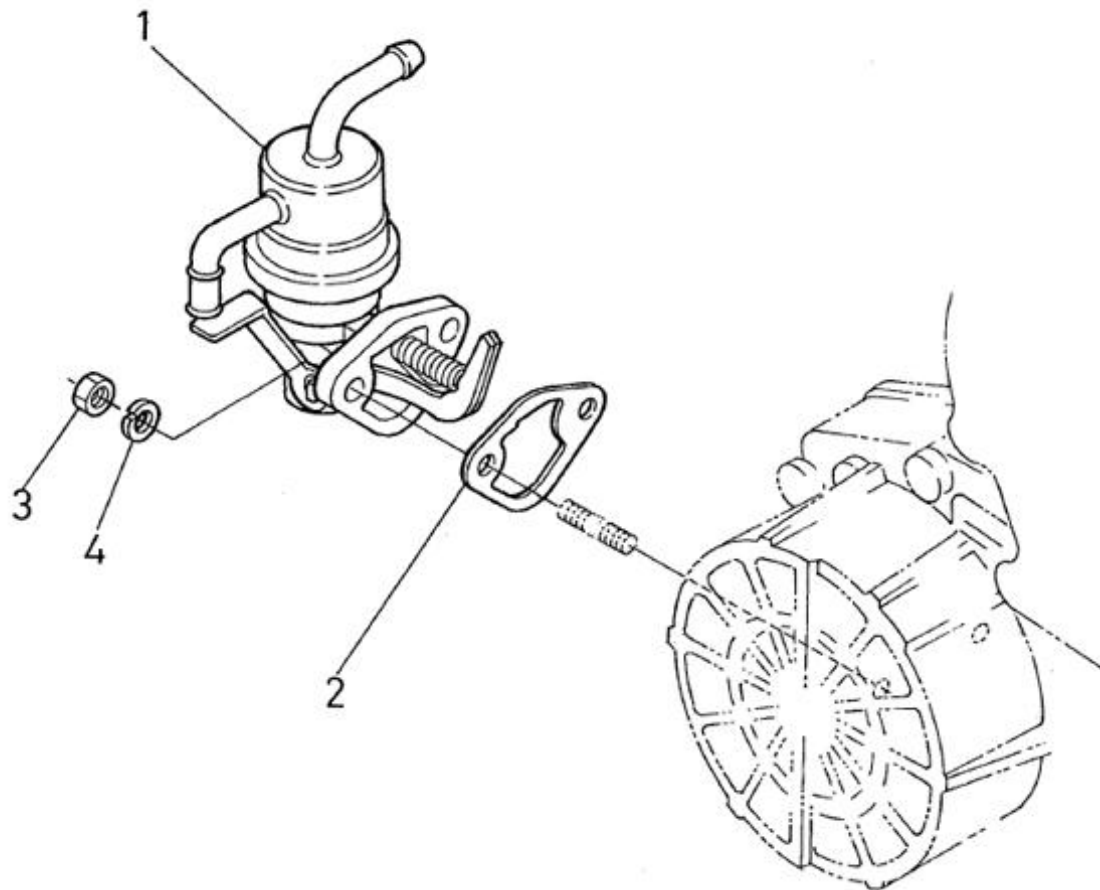

Modèle : MOTEUR N4.38 STANDARD

Sous-groupe : POMPE D'ALIMENTATION

Code article	Repère	Désignation article	Quantité
970302831	1	POMPE A G.O. COMPLETE	1
970142512	2	JOINT	1
970151133	3	ECROU M 6 KTE	2
970313602	3	ECROU A EMBASE	2
970310417	4	RONDELLE GROWER	2